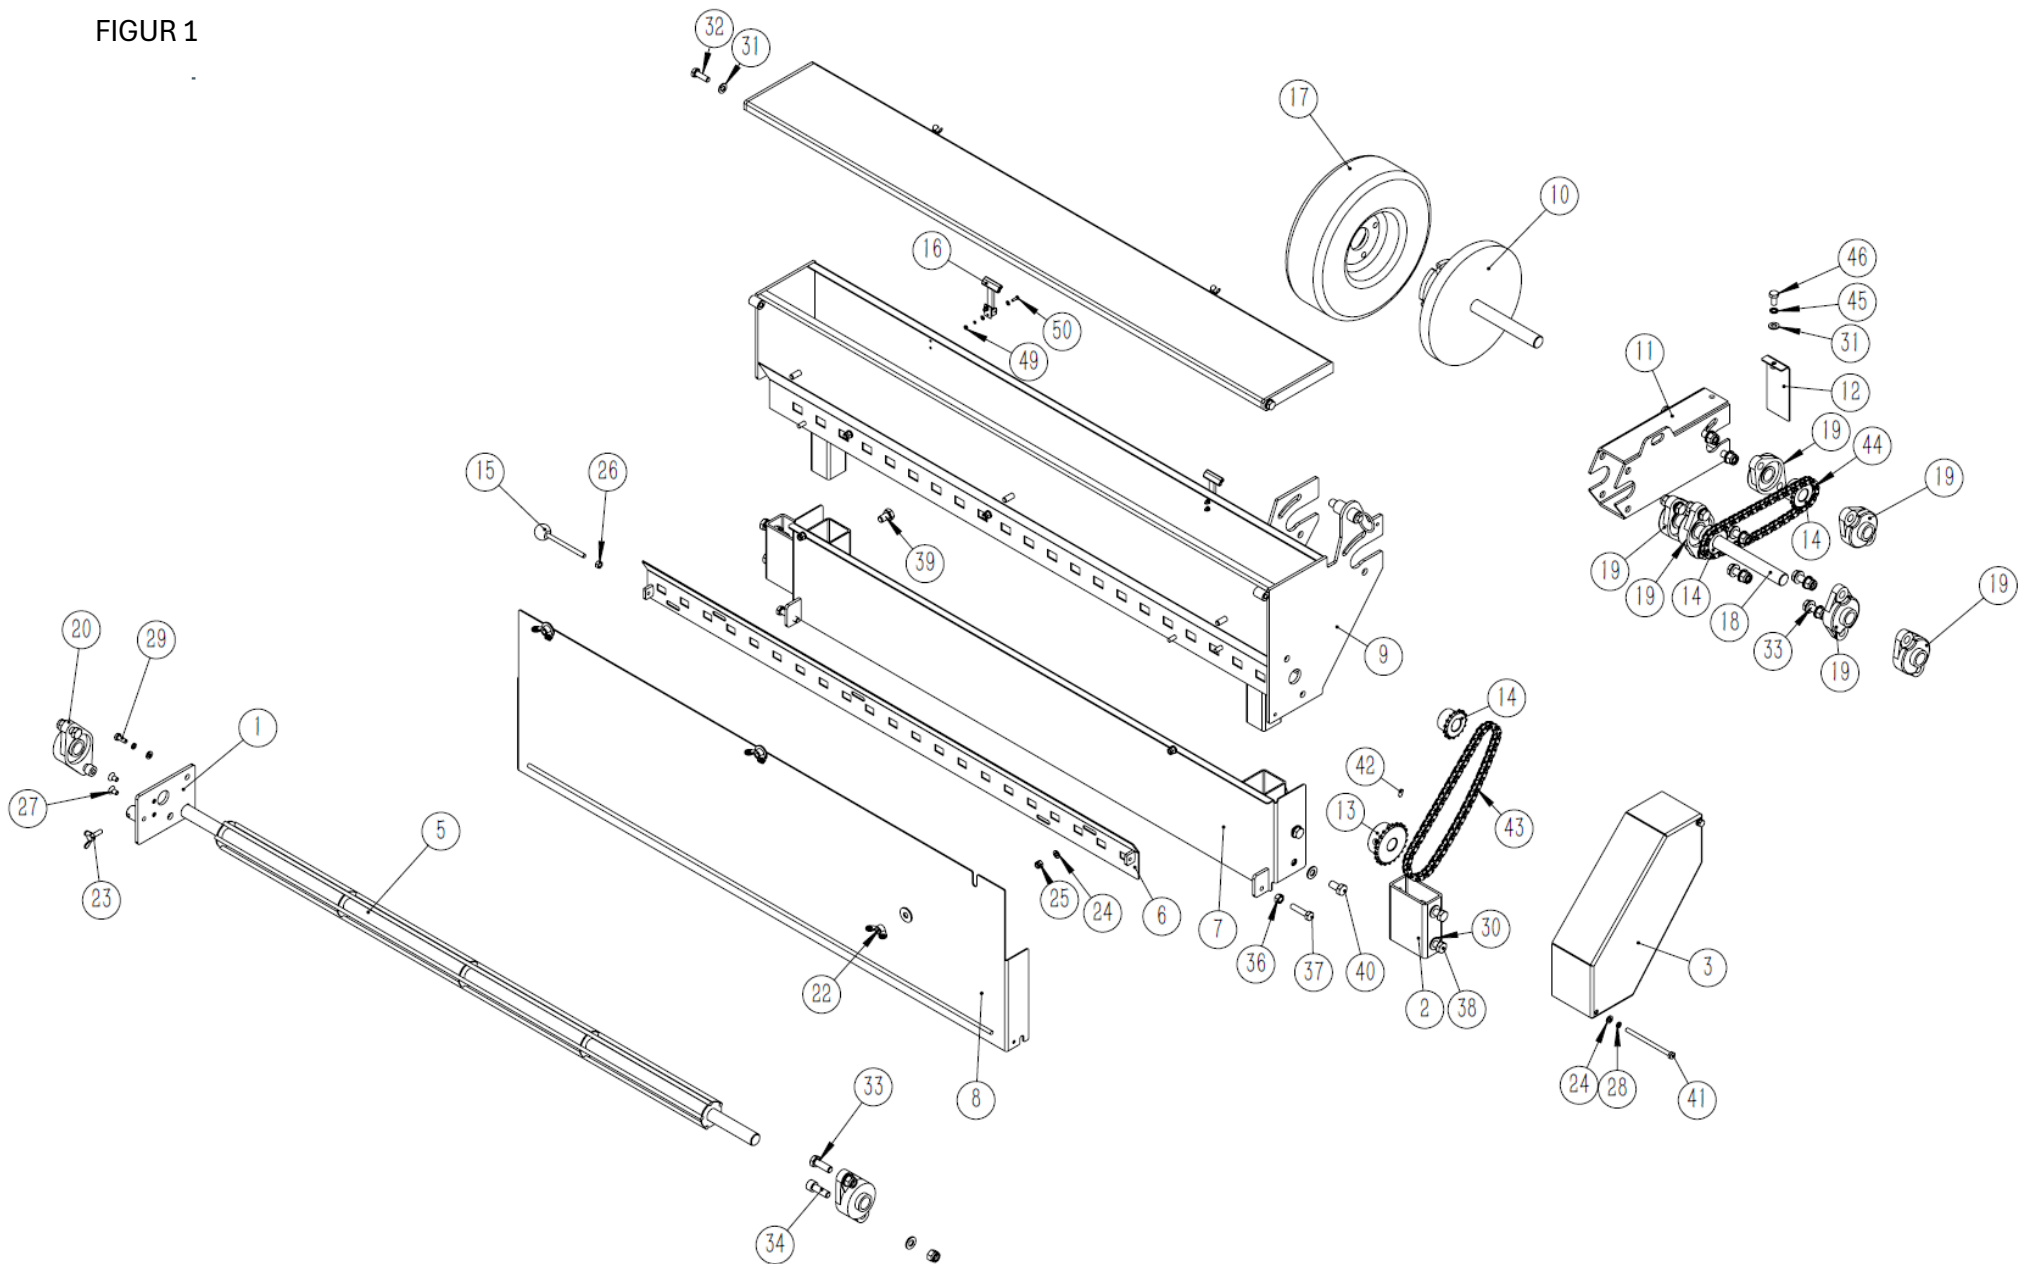

FIGUR 1

Kontakt
Order: 010-2097050
Teknisk support: 010-2097050

P. Lindberg
Myrangatan 4
745 37 Enköping

ROTH Sålåda för Jordfräs
www.p-lindberg.se
e-mail: order@p-lindberg.se

DELAR TILL FIG 1

Pos	Art.	Varunamn	Item name	OE	st/pcs
1	9075341	Sidoplatta	AUGER SIDE PLATE	TSD105.011	1
2	N/A		SQUARE TUBE	TSD125.012	2
3	9075343	Sidoskydd	CHAIN COVER	TSD125.013	1
4	N/A		TOP CAP	TSD105.014	1
5b	9075344	Såvals	AUGER TSD125 (9074811)	TSD125.015	1
5d	9075345	Såvals	AUGER TSD165 (9074812)	TSD165.015	1
6b	9075346	Såplatta	ADJUSTING PLATE TSD125 (9074811)	TSD125.016	1
6d	9075347	Såplatta	ADJUSTING PLATE TSD165 (9074812)	TSD165.016	1
7b	N/A		MAIN UNIT MOUNTING BRACKET TSD125 (9074811)	TSD125.017	1
7d	N/A		MAIN UNIT MOUNTING BRACKET TSD165 (9074812)	TSD165.017	1
8b	N/A		BAFFLE PLATE TSD125 (9074811)	TSD125.018	1
8d	N/A		BAFFLE PLATE TSD165 (9074812)	TSD165.018	1
9b	N/A		HOPPER TSD125 (9074811)	TSD125.019	1
9d	N/A		HOPPER TSD165 (9074812)	TSD165.019	1
10	9075348	Hjuldisc	WHEEL DISC	TSD105.020	1
11	9075349	Kedjeskydd	CHAIN WHEEL BOX	TSD105.021	1
12	9075350	Platta	CAP	TSD105.022	1
13	9075351	Kedjehjul Z 22	DRIVEN SPROCKET Z=22	TSD105.101	1
14	9075352	Kedjehjul Z 15	DRIVE SPROCKET Z=15	TSD105.102	3
15	N/A		SPHERICAL HANDLE BOLT M6X80	TSD125.103	1
16	N/A		T-LOCK	TSD105.104	2
17	9075353	Drivhjul 3,5-4	TIRES 3.5-4	TSD125.105	1
18	9075354	Axel 20x250	INTERMEDIATE SHAFT Φ20X250	TSD105.106	1
19	9044318	Flänslager UCFL 204 20MM	BEARING BLOCK UCLFU204	GB7810-UCLFU204	6
20	9044318	Flänslager UCFL 204 20MM	BEARING BLOCK UCFLU204	GB7810-UCFLU204	2
21	N/A		BIG PLAIN WASHER 8	GB96.2-8	3
22	N/A		WINGED NUT M8	GB62.1-M8	3
23	N/A		WING BOLT M6x20	DIN316-M6x20	1
24	N/A		PLAIN WASHER 6	GB97.1-6	9
25	N/A		NYLON LOCK NUT M6	GB889.1-M6	5
26	N/A		HEXAGON NUT M6	GB6170-M6	1