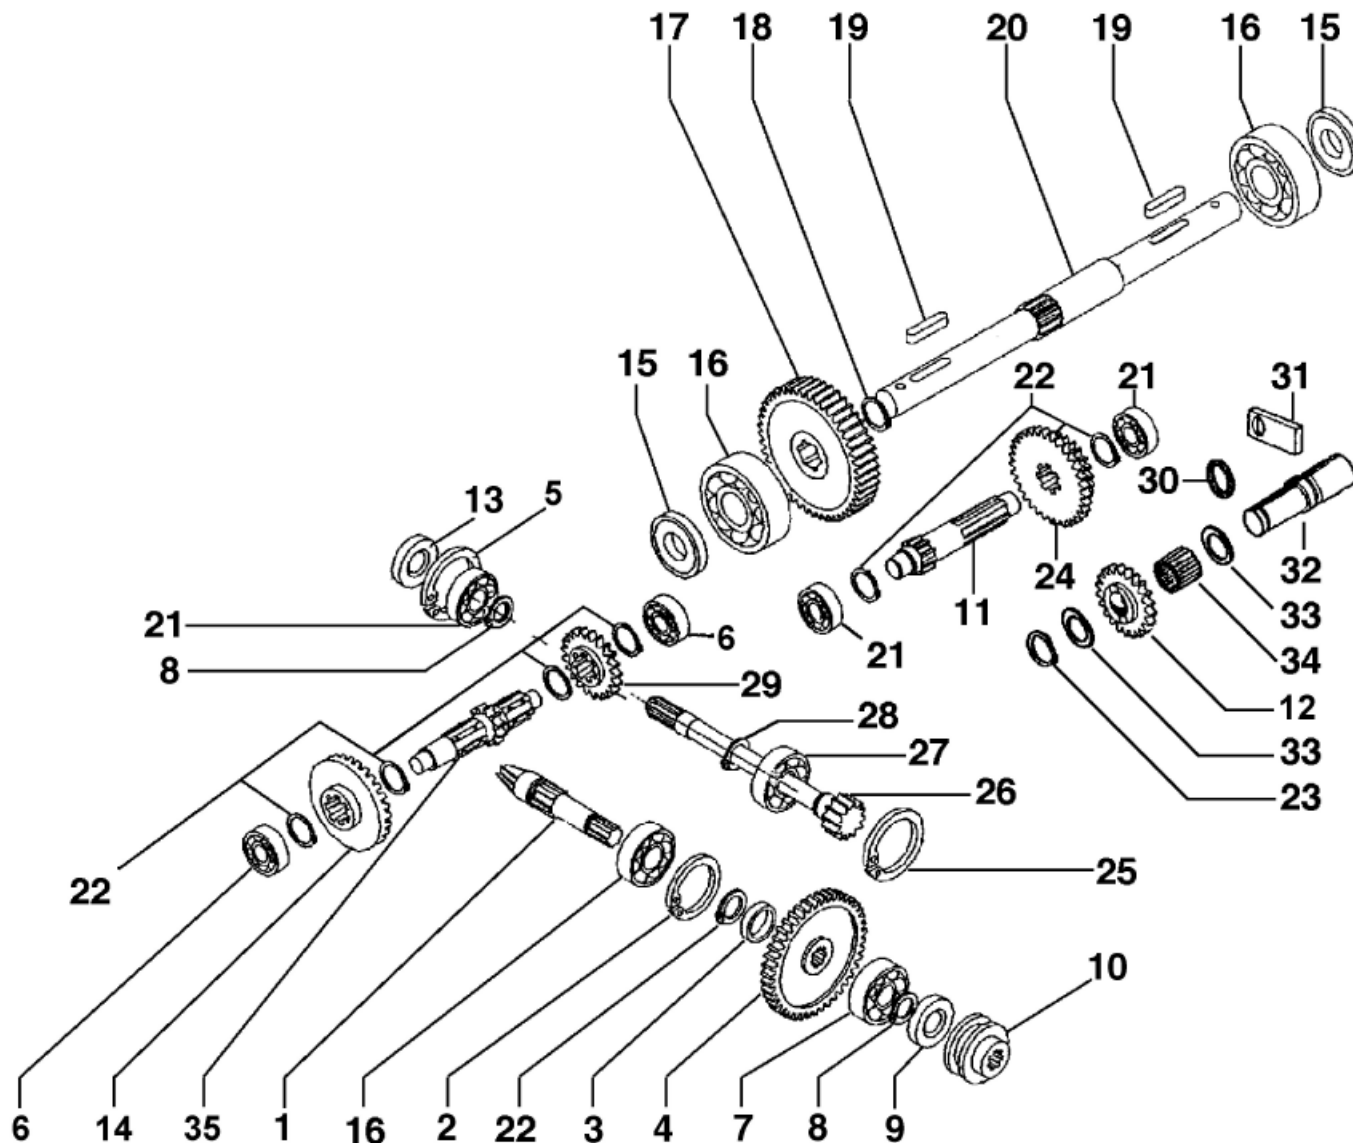

FIGUR 4

DELE TIL FIG 4

Pos	Varenr / item no.	Varenavn	Item name	OE	stk/pcs
1	N/A	Gearaksel	SPROCKET (BEVEL PINION)	YF1250809	1
2	N/A	Låsering	SEEGER	YN0130900	1