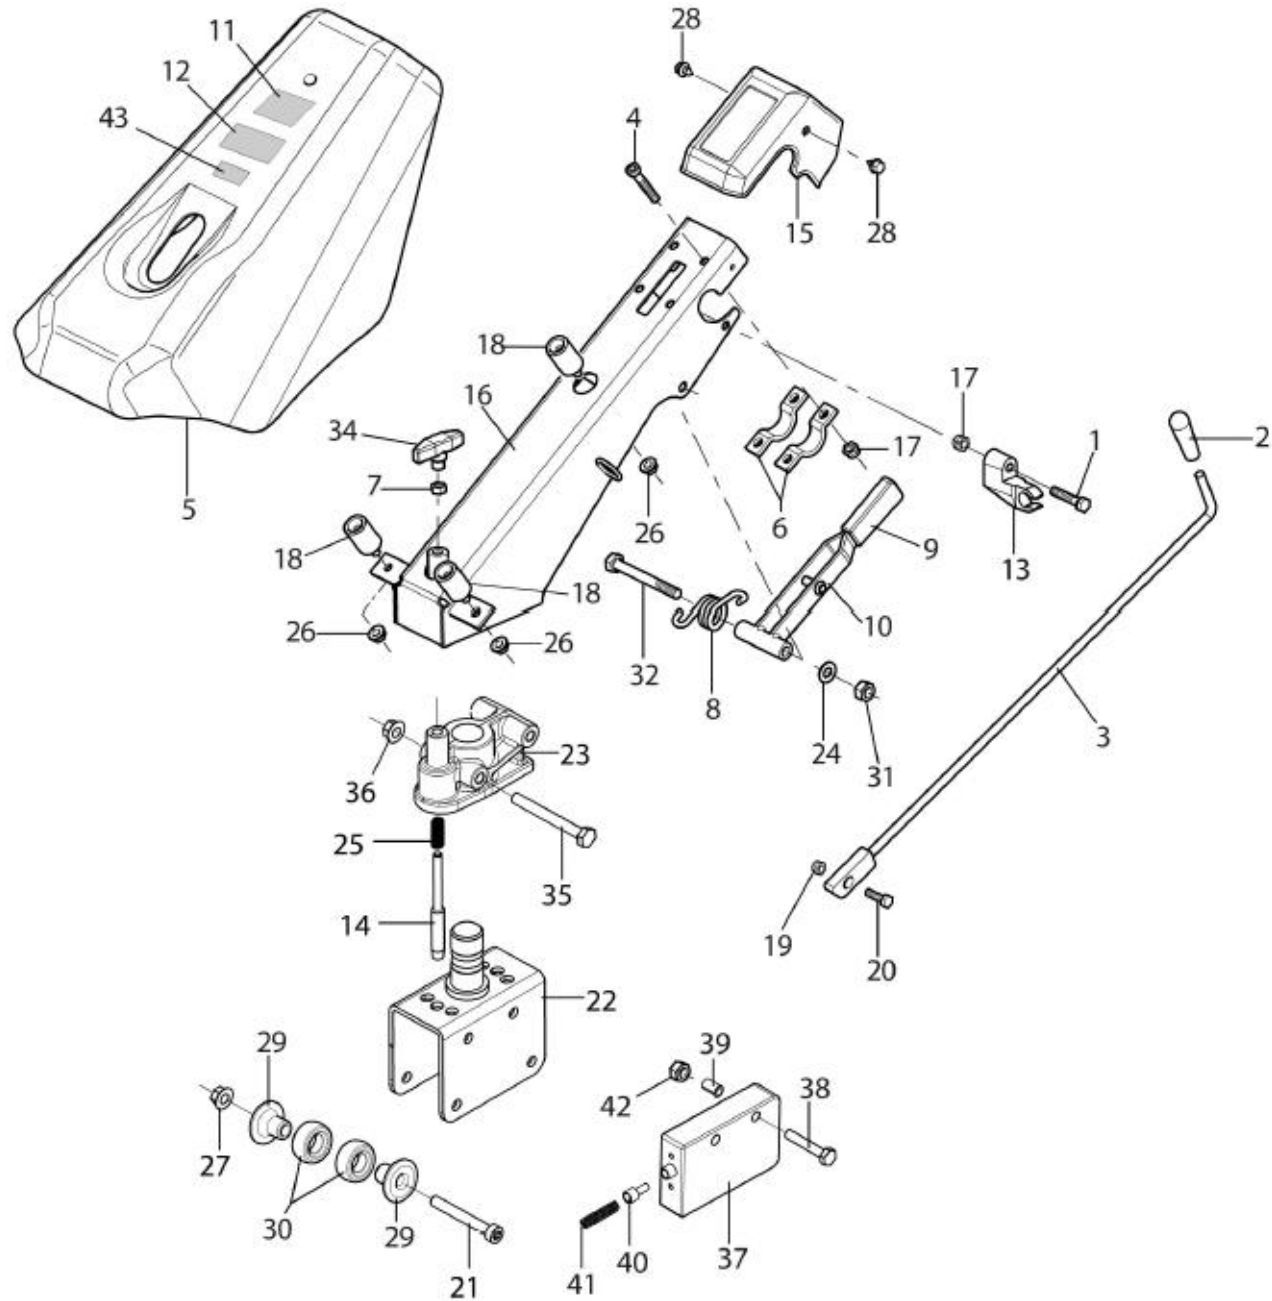

FIGUR 1

DELE TIL FIG 1

Pos	Varenr / item no.	Varenavn	Item name	OE	stk/pcs
1	N/A	Skrue	SCREW	3906075R	1
2	N/A	Knop	KNOB	YN3753600	1
3	N/A	Stang	ROD	68310109R	1
4	N/A	Skrue	SCREW	YN6289250	4
5	N/A	Skjold	HOOD	68910104BR	1
6	N/A	Beslag	CLAMP	YF1151601	2
7	N/A	Møtrik	NUT	YN1457300	1
8	N/A	Fjeder	SPRING	YF1291634B	1
9	N/A	Greb	KNOB	YN2840480	1
10	N/A	Håndtag	LEVER	YF1291636	1
11	N/A	Etiket BERTOLINI	MARK BERTOLINI	68670016R	1
12	N/A	Etiket (120S)	MARK (120S)	68950000R	1
13	N/A	Beslag	SUPPORT	F1255009ER	1
14	N/A	Spjæld	SHUTTER	YF1251637	1
15	N/A	Plade til samling af styr og understyr	COVER	68240022R	1
16	N/A	Understyr	HANDLEBAR ROD	68910163BR	1
17	N/A	Møtrik	NUT	3914012R	2
18	N/A	Dæmper	SILENT BLOCK	YF0752159	3
19	N/A	Møtrik	NUT	3914006R	1
20	N/A	Skrue	SCREW	390616R	1
21	N/A	Møtrik	NUT	YN1463650	2
22	N/A	Støttebeslag	COLUMN SUPPORT	68950007R	1
23	N/A	Beslag for understyr	GRIP-END HANDLEBAR ROD	68610051R	1
24	N/A	Skive	WASHER	3916010R	1
25	N/A	Fjeder	SPRING	YK3503360	1
26	N/A	Møtrik	NUT	320000028R	7
27	N/A	Skrue	SCREW	YN6357200	2
28	N/A	Skrue	SCREW	YN6243651	2
29	N/A	Plade	PLATE	YK3501080	4
30	N/A	Stødabsorbering	SHOCK ABSORBER	YK0300910	4
31	N/A	Møtrik	NUT	3914014R	1
32	N/A	Skrue	SCREW	YN6361500	1