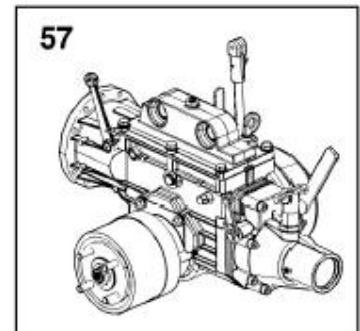

FIGUR 5

DELE TIL FIG 5

Pos	Varenr / item no.	Varenavn	Item name	OE	stk/pcs
1	N/A		<i>SPEED-CHANGE GEAR BOX</i>	YF1250822	1
2	N/A	Krog	<i>HOOK</i>	F0005621	1
3	N/A	Skive	<i>WASHER</i>	YN4365400	8
4	N/A	Møtrik	<i>NUT</i>	3914012R	11
5	N/A	Skrue	<i>SCREW</i>	3906065R	6
6	N/A	Prop	<i>CAP</i>	YN5253930	1
7	9074534	Oliepind for gearkasse	<i>ROD</i>	YK3500410	1
8	N/A	Cover (top)	<i>COVER</i>	YK3500400E	1
9	N/A	Greb	<i>KNOB</i>	YK3500330A	1
10	N/A	Fjeder	<i>SPRING</i>	YK7903016	1
11	N/A	Flange	<i>FLANGE</i>	68310038AR	1
12	N/A	Split	<i>PIN</i>	YN5106600	1
13	N/A	Split	<i>PIN</i>	3022012R	1
14	N/A	Spjæld	<i>SHUTTER</i>	YF1250843	1
15	N/A	Cover, højre (hjul)	<i>COVER (WHEEL) – RIGHT</i>	YK3500420	1
16	N/A	Pakning	<i>GASKET</i>	YK3500470	1
17	N/A	Fjeder	<i>SPRING</i>	YK3503360	1
18	N/A	Flange	<i>FLANGE</i>	YF1250806	1
19	N/A	Pakning	<i>GASKET</i>	YK3500460	1
20	N/A	Spjæld	<i>SHUTTER</i>	YF1250842	1
21	N/A	Beslag	<i>SUPPORT</i>	YF1250807	1
22	N/A	Skrue	<i>SCREW</i>	YN6291000	8
23	N/A	Prop	<i>CAP</i>	YK8536001	1
24	N/A	Flangebøsning	<i>RETAINER (SHEATH)</i>	YF1241618	1
25	N/A	Fjeder	<i>SPRING</i>	YK7903009	1
26	N/A	Nippel	<i>NIPPLE</i>	YN2603800	1
27	N/A	Dæksel	<i>CAP</i>	32100001R	1
28	N/A	Koblingshus	<i>CLUTCH 3-DISC</i>	68310041R	1
29	N/A	Støttebolt	<i>STUD</i>	YN3815300	4
30	N/A	Skrue	<i>SCREW</i>	YN6243980	4
31	N/A	Støttebolt	<i>STUD</i>	YN3825650	3
32	N/A	Støttebolt	<i>STUD</i>	N3814800	4