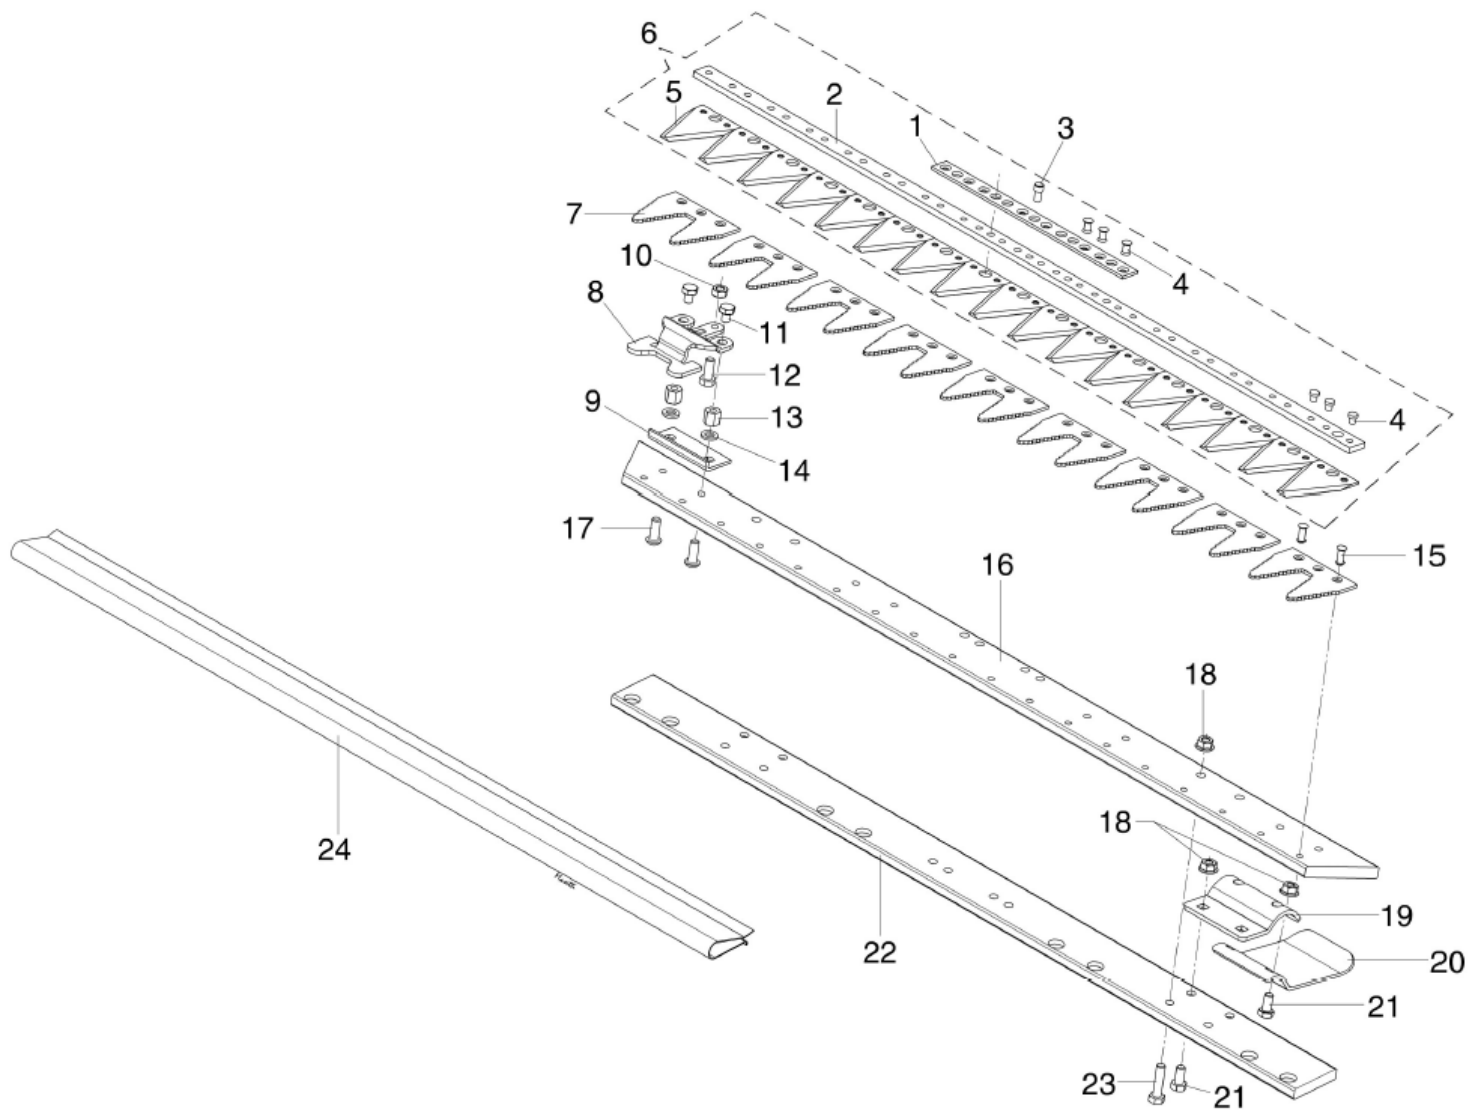

FIGUR 9

DELE TIL FIG 9

Pos	Varenr / item no.	Varenavn	Item name	OE	stk/pcs
1	N/A	Plade (lille)	PLATE	LS625217	1
2	N/A	Plade (stor)	TUBE	LS3417125	1
3	N/A	Split	PIN	LS625049R	1
4	N/A	Nitte	RIVET	YLS628065	34
5	N/A	Knivbjælke	BLADE	LS310067R	17
6	9074486	Knivbjælke, komplet	BAR, ASSY 92CM	LS471704R	1
7	9074483	Dobbeltfinger	TOOTH (DOUBLE)	LS623122R	9
8	9074485	Trykplade f/skær	PRESSBLADE	LS621230	4
9	N/A	Beslag	BLADE SUPPORT	LS621139	4
10	N/A	Møtrik	NUT	LS7020008	4
11	N/A	Skrue	SCREW	LS7000810	8
12	N/A	Skrue	SCREW	LS7000820	4
13	N/A	Afstandsstykke	SPACER	LS621135R	8
14	N/A	Skive	WASHER	LS7090008	8
15	9074484	Nitte	RIVET	LS215619R	18
16	N/A	Plade	PLATE	LS626911	1
17	N/A	Skrue	SCREW	LS7190822	8
18	N/A	Møtrik	NUT	LS7060008	12
19	N/A	Beslag	SUPPORT	LS621136R	2
20	N/A	Glidestykke	SLIDING BLOCK	LS621172	2
21	N/A	Skrue	SCREW	LS7000816	8
22	N/A	Modvægt	COUNTERWEIGHT	LS621199	1
23	N/A	Skrue	SCREW	LS7000825	4
24	N/A	Beskytter for skær, 92 cm	GUARD 92CM	LS625055	1

Vi forbeholder os ret til uden foregående varsel at ændre de tekniske parametre og specifikationer for dette produkt