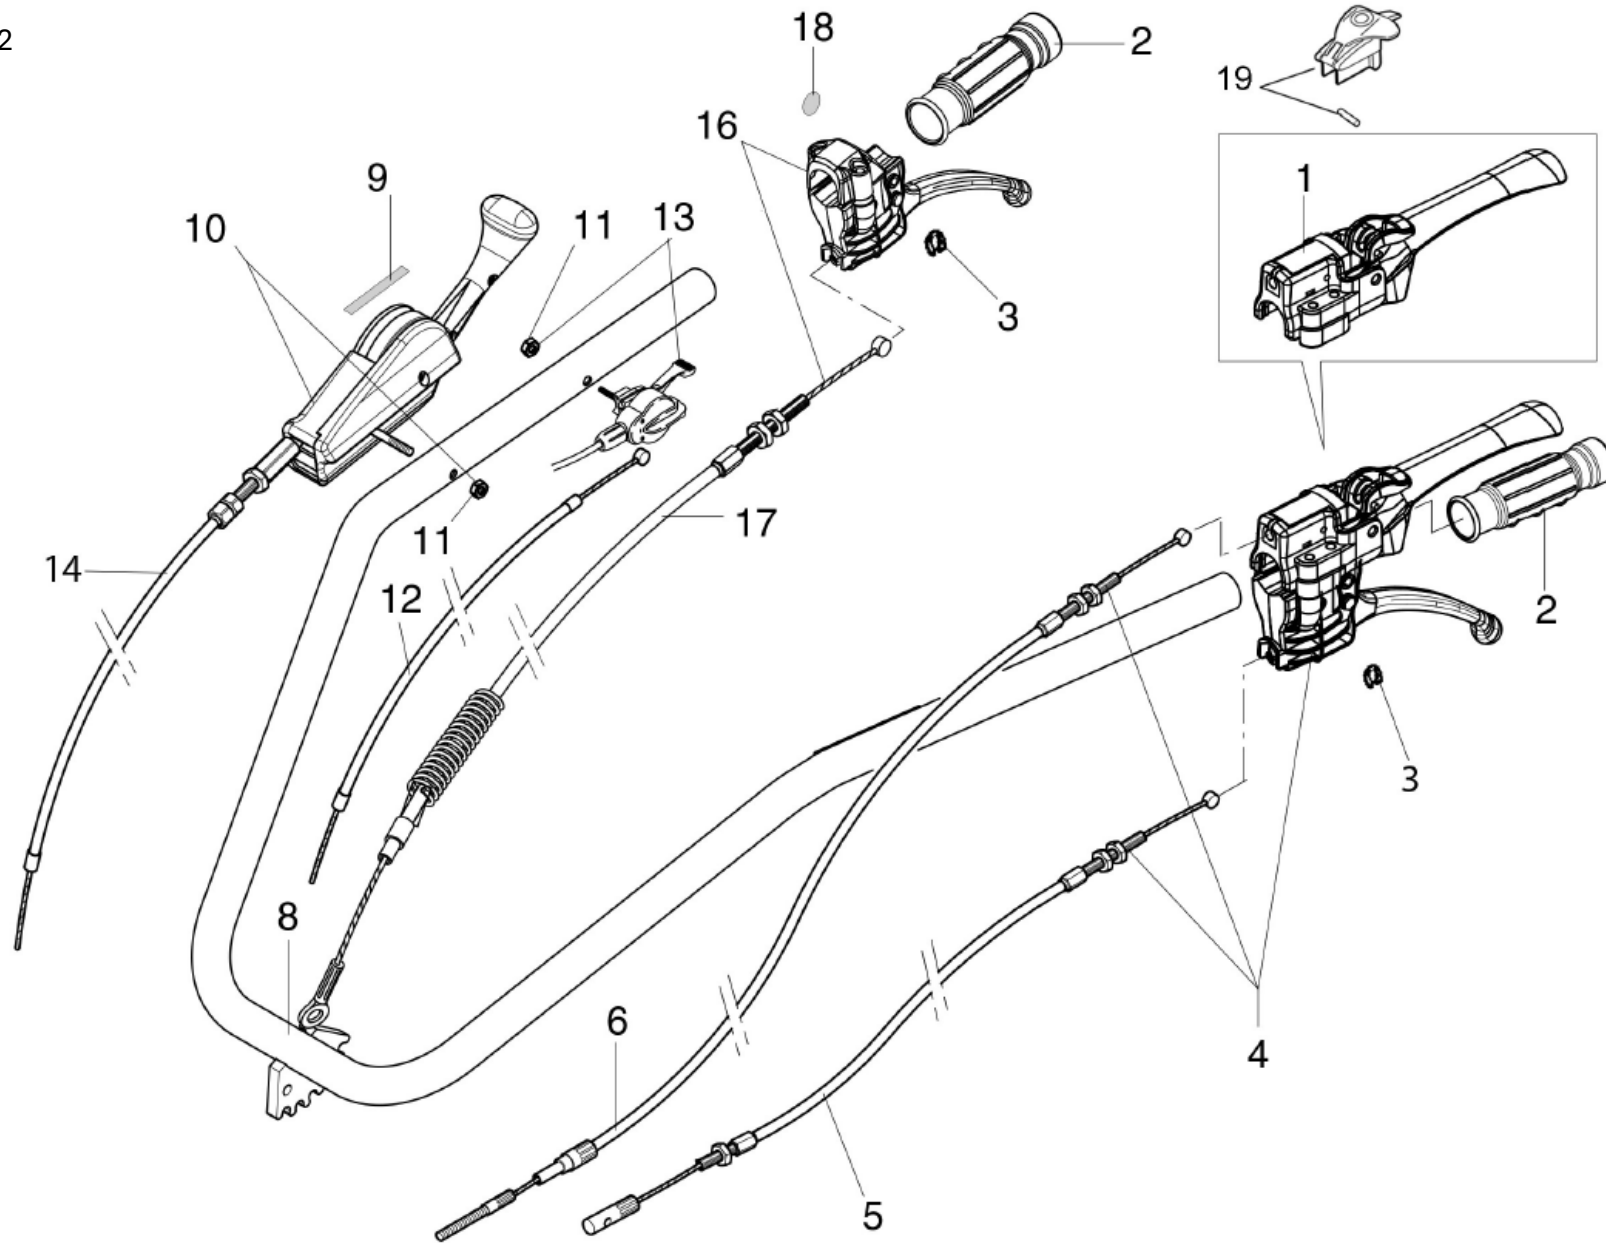

FIGUR 2

DELE TIL FIG 2

Pos	Varenr / item no.	Varenavn	Item name	OE	stk/pcs
1	9074527	Håndtag	<i>LEVER</i>	68330249R	1
2	N/A	Håndtagsgreb	<i>KNOB</i>	68320126R	2
3	N/A	Spændebånd	<i>CLAMP</i>	F1370413	1
4	N/A	Komplet håndtag	<i>COMPLETE LEVER</i>	68310124R	1
5	9074528	Koblingskabel	<i>MOVEMENT CONTROL CABLE</i>	68310129R	1
6	9074529	Kabel for koblingsskive	<i>MOVEMENT CONTROL CABLE</i>	68310130R	1
8	N/A	Styr	<i>HANDLEBAR</i>	68310123R	1
9	N/A	Etiket	<i>LABEL</i>	68310126R	1
10	N/A	Gashåndtag	<i>CONTROL LEVER</i>	68310125AR	1
11	N/A	Møtrik	<i>NUT</i>	3914006R	2
12	9074530	Gaskabel	<i>MOVEMENT CONTROL CABLE (ENGINE)</i>	68330193R	1
13	N/A		<i>SET (CABLE MOTOR-STOP-FUEL-CONTROL)</i>	3044010R	1
14	9074531	Kabel for fremdrift	<i>MOVEMENT CONTROL CABLE</i>	68310131R	1
16	9074532	Bremsehåndtag med kabel	<i>CONTROL LEVER (BRAKE)</i>	68350105AR	1
17	9074533	Bremsekabel	<i>CABLE</i>	68350219R	1
18	N/A	Etiket	<i>MARK</i>	68350196R	1
19	N/A	Lås / kontakt	<i>SECURITY LOCK</i>	68240000R	1