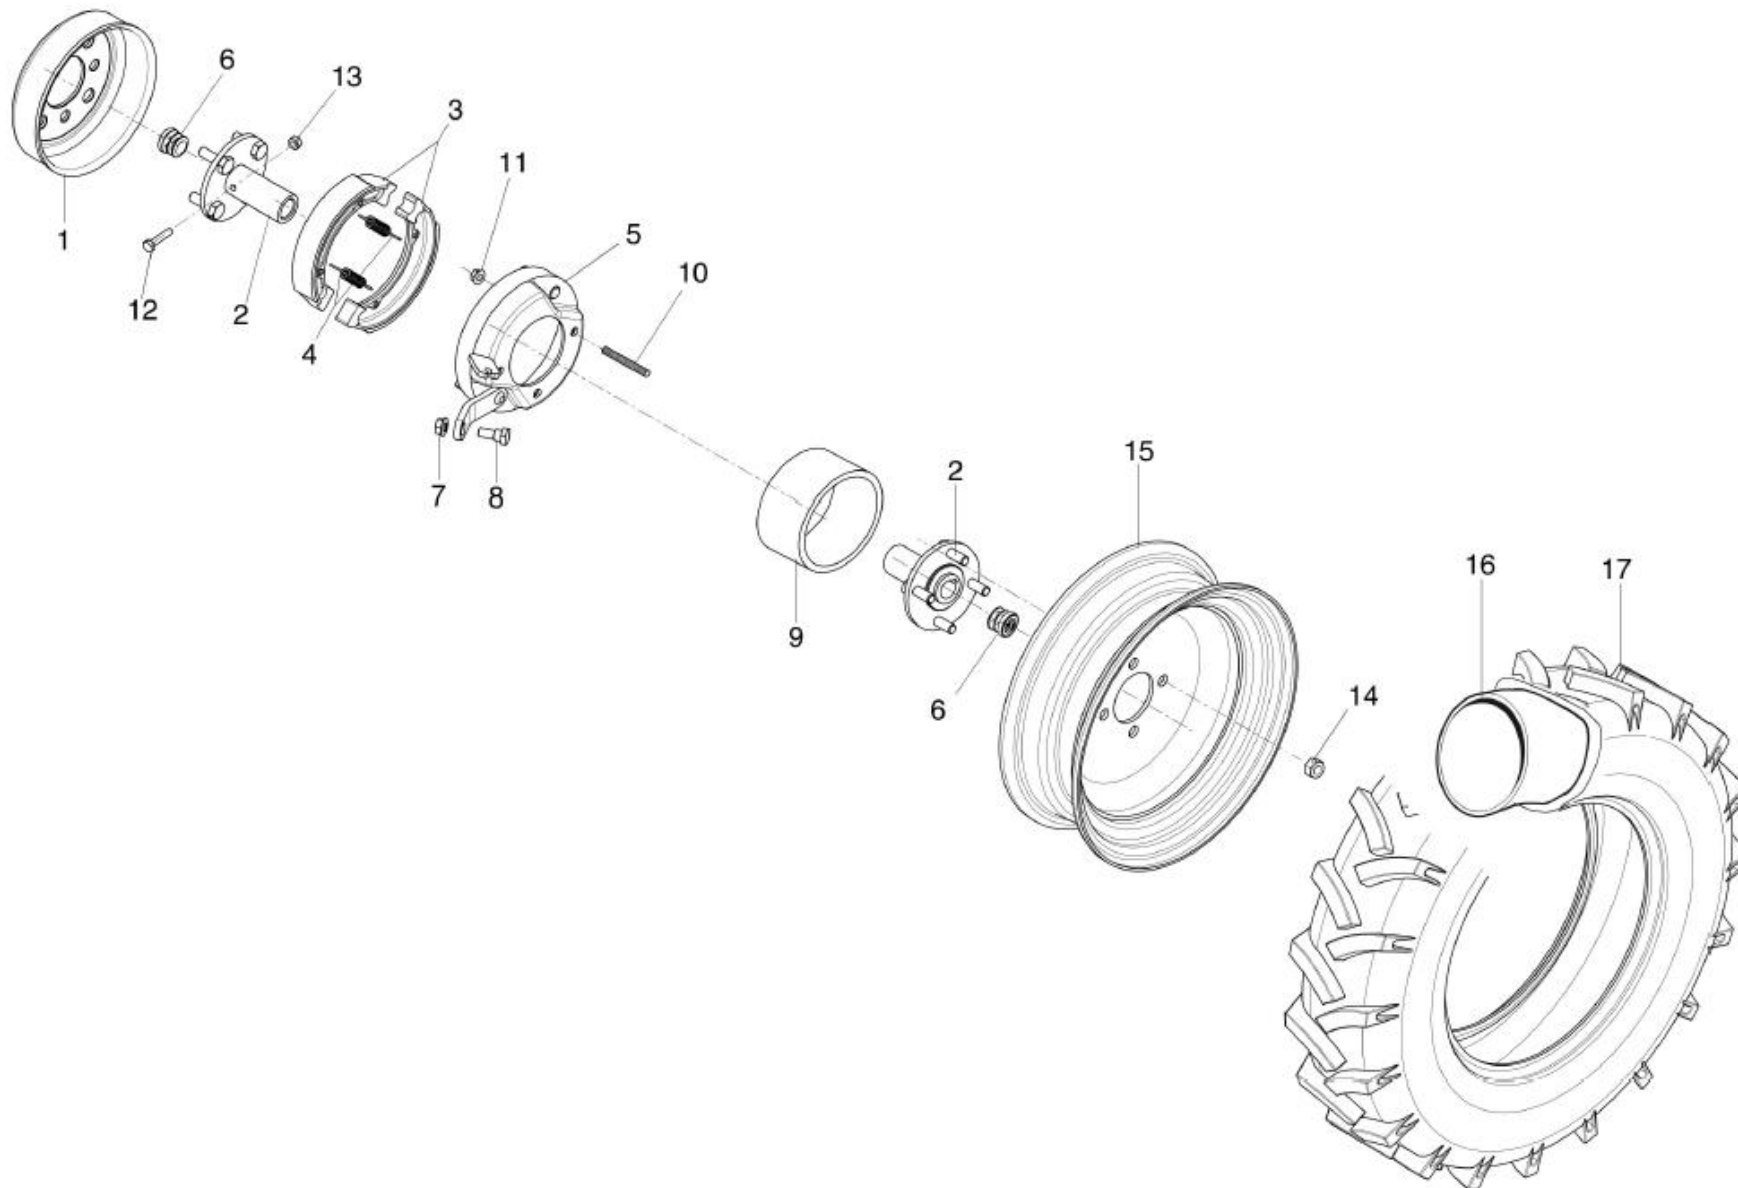

FIGUR 6

DELE TIL FIG 6

Pos	Varenr / item no.	Varenavn	Item name	OE	stk/pcs
1	N/A	Bremsetromle	<i>CABLE REEL</i>	YN2382700	1
2	N/A	Hjulnav	<i>HUB</i>	YF1254720	2
3	N/A	Bremsebakker	<i>BRAKE SHOE</i>	YN2362700	2
4	N/A	Fjeder	<i>SPRING</i>	YN3105100	2
5	N/A	Ankerplade	<i>CABLE REEL</i>	68950002R	1
6	N/A	Prop / dæksel	<i>CAP</i>	3045013R	2
7	N/A	Møtrik	<i>NUT</i>	3914012R	1
8	N/A	Split	<i>PIN</i>	68350150R	1
9	N/A	Rør	<i>GUARD</i>	YF1254719	1
10	N/A	Støttebolt	<i>STUD</i>	3979036R	3
11	N/A	Møtrik	<i>NUT</i>	3914012R	3
12	N/A	Skrue	<i>SCREW</i>	YN6234500	2
13	N/A	Møtrik	<i>NUT</i>	3914006R	2
14	N/A	Møtrik	<i>NUT</i>	3914001R	8
15	N/A	Fælg	<i>RIM</i>	69200098R	2
16	N/A	Slange	<i>INNER TUBE</i>	YN4881100	2
17	N/A	Dæk, 4.00x8"	<i>TIRE, 4.00X8"</i>	YN4851600	2