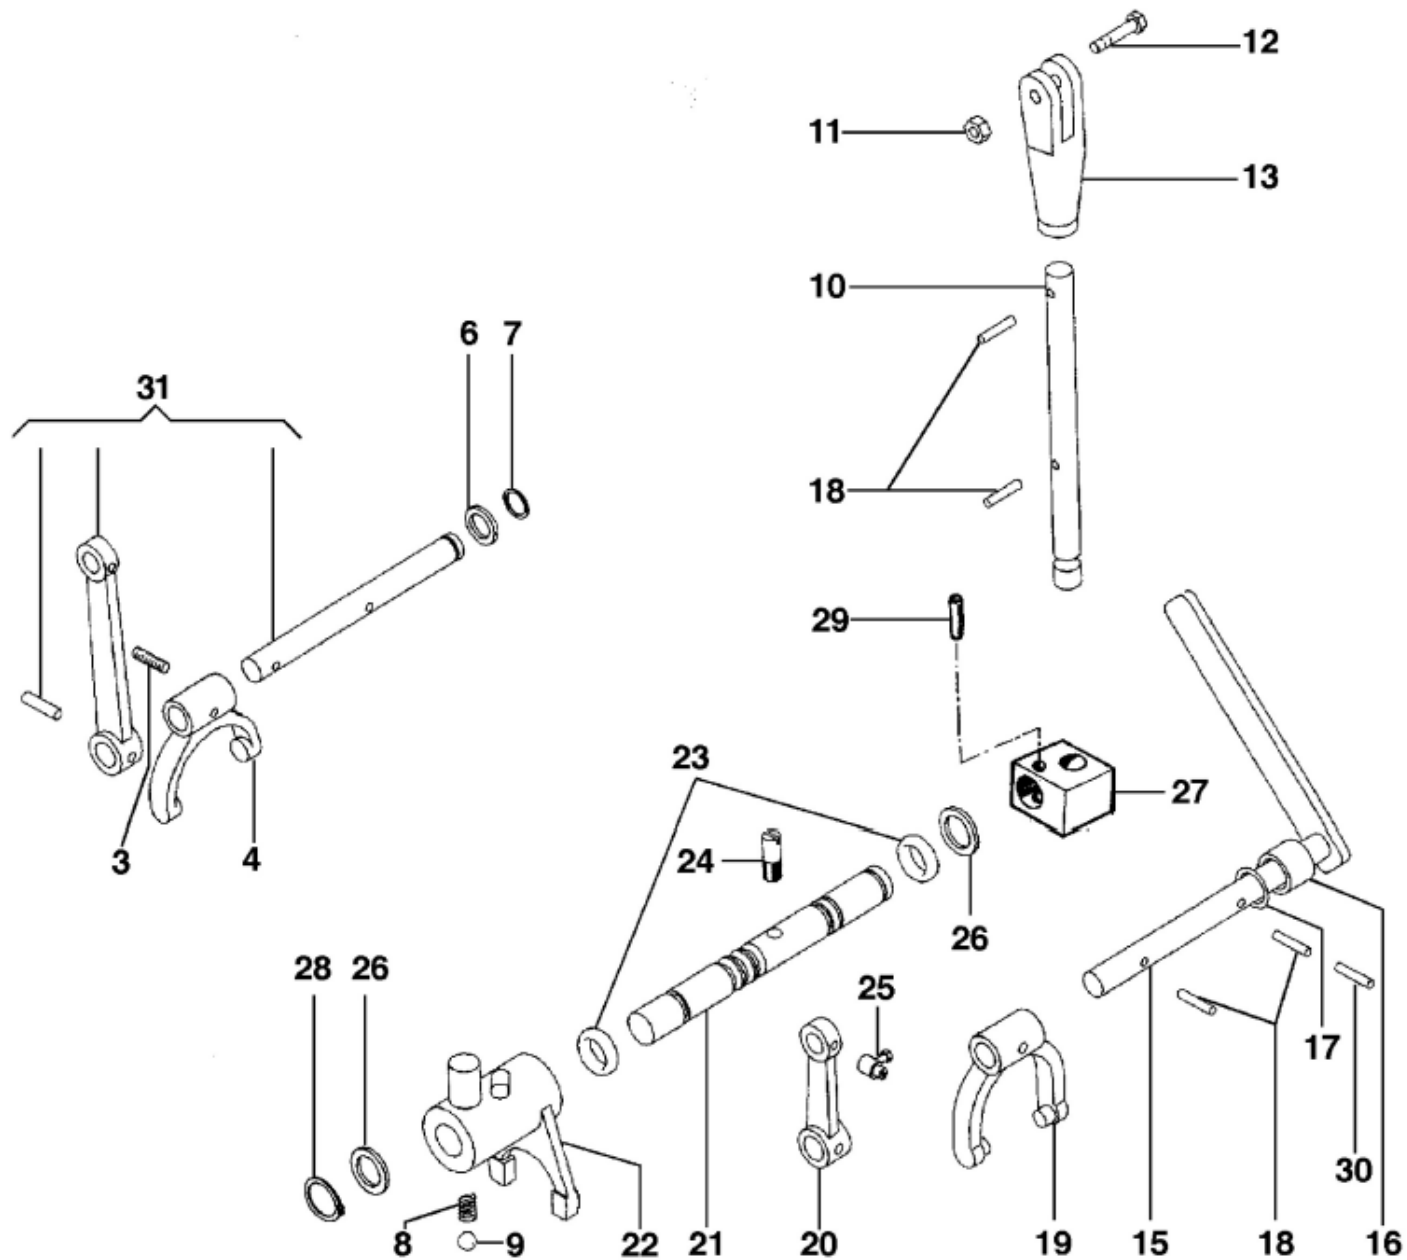

FIGUR 3

DELE TIL FIG 3

Pos	Varenr / item no.	Varenavn	Item name	OE	stk/pcs
3	N/A	Skrue	SCREW	YK3501070	1
4	N/A	Beslag	CLIP	YK3500940	1
6	N/A	Skive	WASHER	YN5001700	1
7	N/A	Låsering	SNAP RING	3024012R	1
8	N/A	Fjeder	SPRING	YN3101500	1
9	N/A	Kugle	BALL	YN4743200	1
10	N/A	Håndtag	LEVER	YF1241613	1
11	N/A	Møtrik	NUT	3914006R	1
12	N/A	Skrue	SCREW	3801024R	1
13	N/A	Bøsning	BUSHING	YF1241619	1
15	N/A	Aksel	SHAFT (COMPLETE)	YF1241623	1
16	N/A	Bøsning	BUSHING	YN0403000	1
17	N/A	Skive	WASHER	3916012R	1
18	N/A	Split	PIN	YN5113800	1
19	N/A	Låsering	CLIP	YK3500140	1
20	N/A	Håndtag	LEVER	YK3500510	1
21	N/A	Aksel	SHAFT	YF1241615E	1
22	N/A	Gaffel	FORK	YF1250860D	1
23	N/A	O-ring, 1,78 x 12,42	O-RING, 1,78X12,42	YN0306000	1
24	N/A	Skrue	SCREW	YF1250816C	1
25	N/A	Clamp	CLAMP	YN5901500	1
26	N/A	Bøsning 1mm	THICKNESS 1MM	YN5002610	1
27	N/A	Beslag	SUPPORT	YF1241616	1
28	N/A	Låsering	SEEGER	3024016R	1
29	N/A	Split	PIN	YN5126100	1
30	N/A	Split	PIN	YN5101450	1
31	N/A	Kontrolstang	CONTROL ROD	YF1250856	1