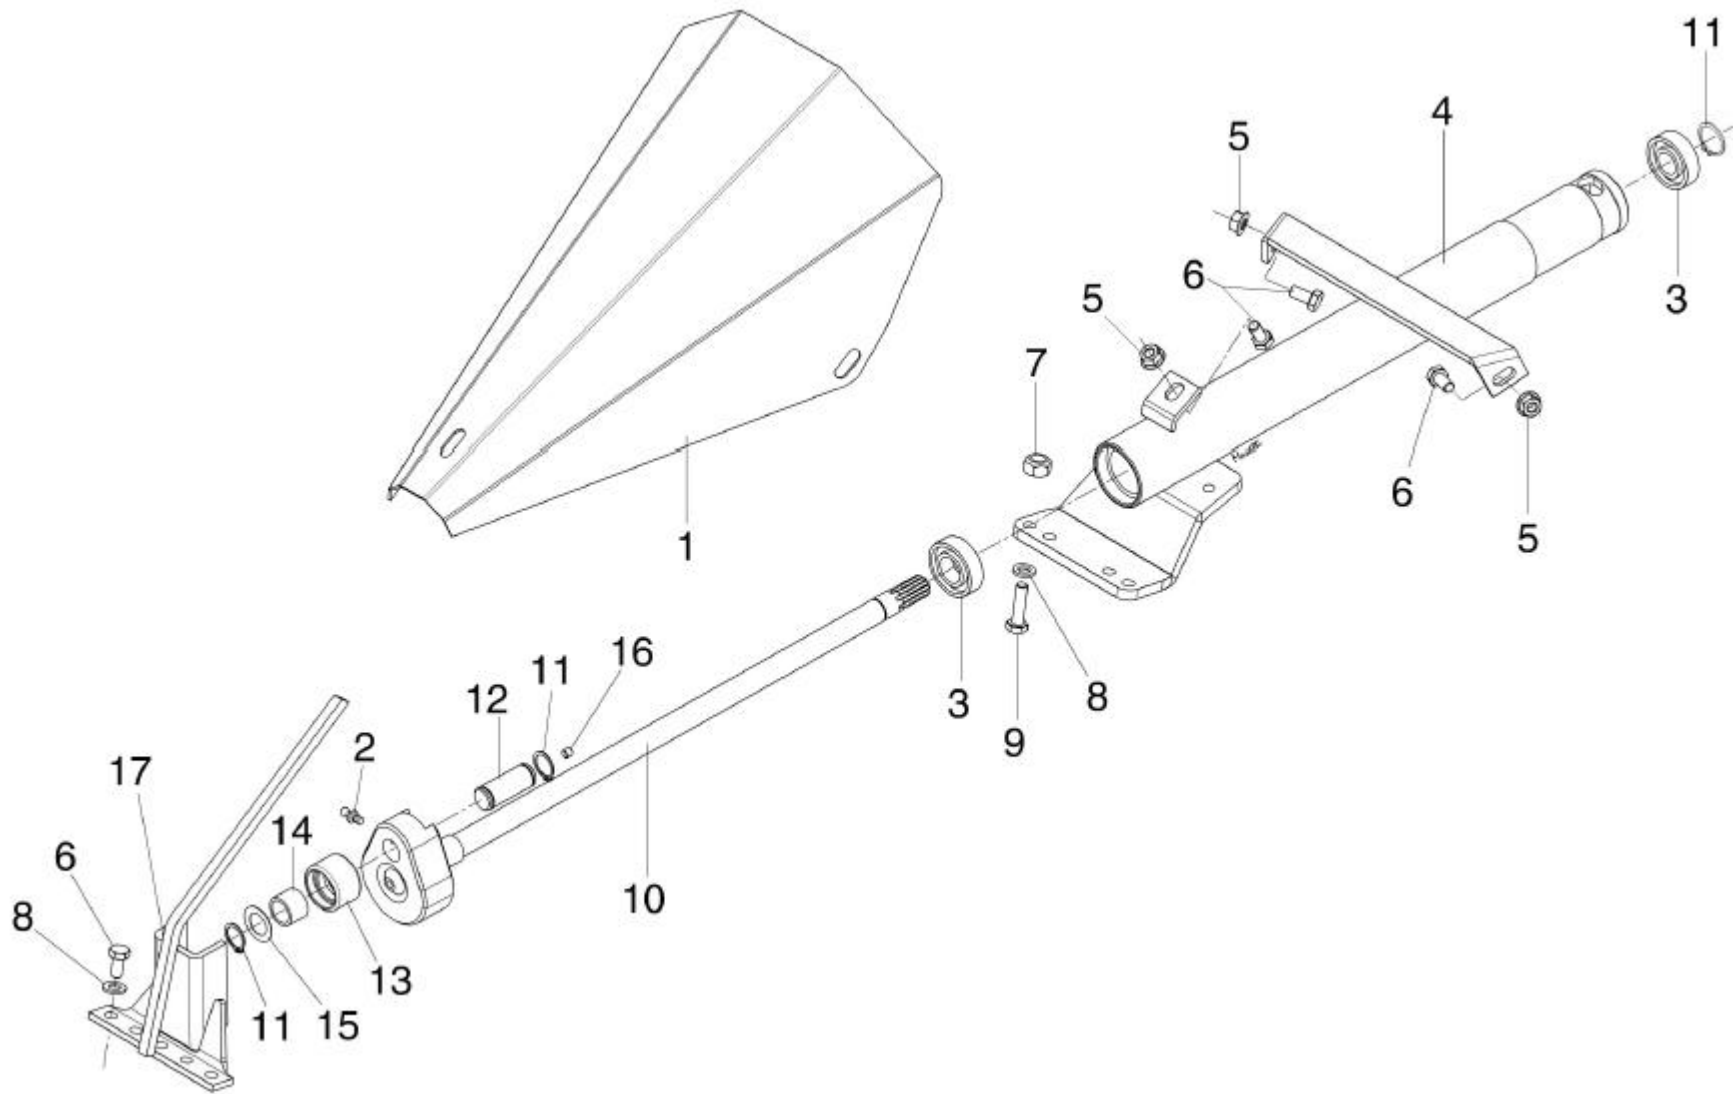

FIGUR 7

DELE TIL FIG 7

Pos	Varenr / item no.	Varenavn	Item name	OE	stk/pcs
1	N/A	Skjold (øvre)	HOOD	LS611042	1
2	N/A	Nippel	NIPPLE	LS500001	1
3	9038573	Kugleleje, 6203-2RS 17x40x12	BEARING, 6203-2RS 17x40x12	LS591007	2
4	N/A	Støttebeslag	SUPPORTING FRAME	LS611040	1
5	N/A	Møtrik	NUT	LS7060008	12
6	N/A	Skrue	SCREW	LS7000816	8
7	N/A	Møtrik	NUT	YN1457570	4
8	N/A	Skrue	SCREW	3806074R	6
9	N/A	Skrue	SCREW	LS7000835	4
10	N/A	Aksel	SHAFT	LS611041	1
11	N/A	Låsering	SNAP RING	LS594017	3
12	N/A	Split	PIN	LS611048	1
13	N/A	Bøsning	BUSHING	LS611043	1
14	N/A	Skive	RING	LS591030	1
15	N/A	Skive	WASHER	LS591031	1
16	N/A	Skrue	GRUB SCREW	LS7110606	1
17	N/A	Fordelerkniv (top)	HEAD BLADE	LS611049R	1