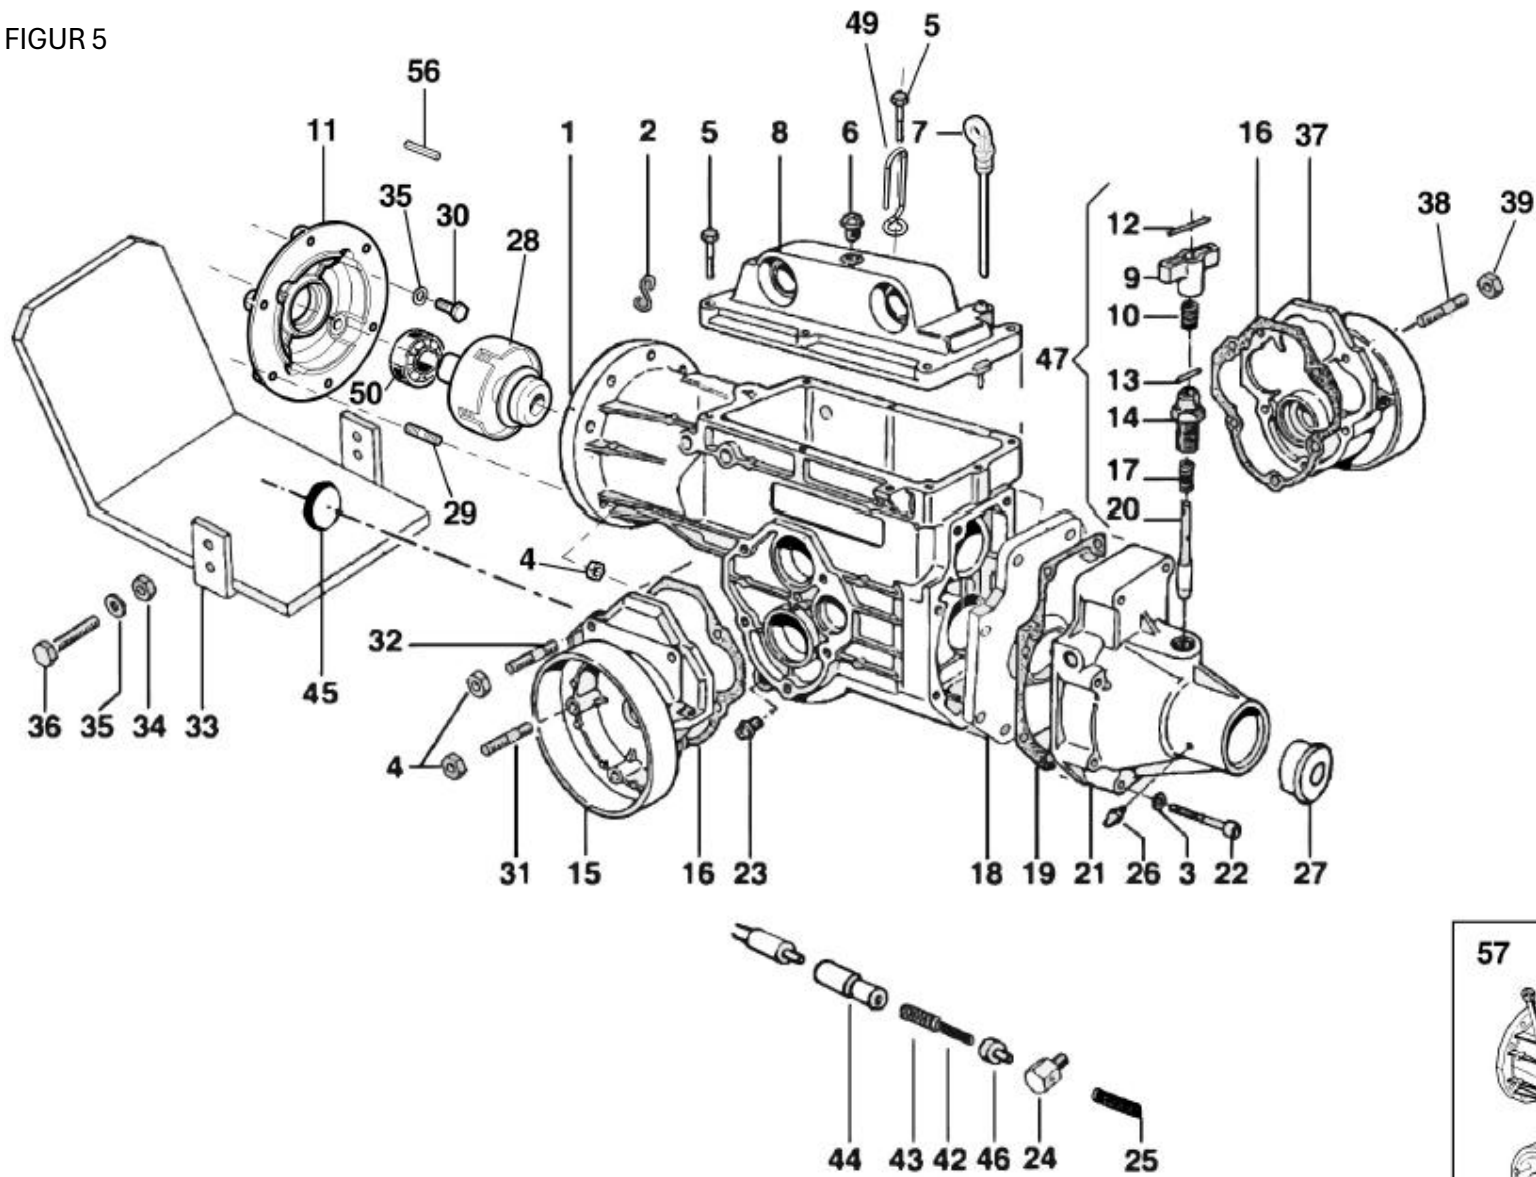

FIGUR 5

DELE TIL FIG 5

Pos	Varenr / item no.	Varenavn	Item name	OE	stk/pcs
1	N/A		<i>SPEED-CHANGE GEAR BOX</i>	YF1250822	1
2	N/A	Krog	<i>HOOK</i>	F0005621	1
3	N/A	Skive	<i>WASHER</i>	YN4365400	8
4	N/A	Møtrik	<i>NUT</i>	3914012R	11
5	N/A	Skrue	<i>SCREW</i>	3906065R	6
6	N/A	Prop	<i>CAP</i>	YN5253930	1
7	9074534	Oliepind for gearkasse	<i>ROD</i>	YK3500410	1
8	N/A	Cover (top)	<i>COVER</i>	YK3500400E	1
9	N/A	Greb	<i>KNOB</i>	YK3500330A	1
10	N/A	Fjeder	<i>SPRING</i>	YK7903016	1
11	N/A	Flange	<i>FLANGE</i>	68310038AR	1
12	N/A	Split	<i>PIN</i>	YN5106600	1
13	N/A	Split	<i>PIN</i>	3022012R	1
14	N/A	Spjæld	<i>SHUTTER</i>	YF1250843	1
15	N/A	Cover, højre (hjul)	<i>COVER (WHEEL) – RIGHT</i>	YK3500420	1
16	N/A	Pakning	<i>GASKET</i>	YK3500470	1
17	N/A	Fjeder	<i>SPRING</i>	YK3503360	1
18	N/A	Flange	<i>FLANGE</i>	YF1250806	1
19	N/A	Pakning	<i>GASKET</i>	YK3500460	1
20	N/A	Spjæld	<i>SHUTTER</i>	YF1250842	1
21	N/A	Beslag	<i>SUPPORT</i>	YF1250807	1
22	N/A	Skrue	<i>SCREW</i>	YN6291000	8
23	N/A	Prop	<i>CAP</i>	YK8536001	1
24	N/A	Flangebøsning	<i>RETAINER (SHEATH)</i>	YF1241618	1
25	N/A	Fjeder	<i>SPRING</i>	YK7903009	1
26	N/A	Nippel	<i>NIPPLE</i>	YN2603800	1
27	N/A	Dæksel	<i>CAP</i>	32100001R	1
28	N/A	Koblingshus	<i>CLUTCH 3-DISC</i>	68310041R	1
29	N/A	Støttebolt	<i>STUD</i>	YN3815300	4
30	N/A	Skrue	<i>SCREW</i>	YN6243980	4
31	N/A	Støttebolt	<i>STUD</i>	YN3825650	3
32	N/A	Støttebolt	<i>STUD</i>	N3814800	4