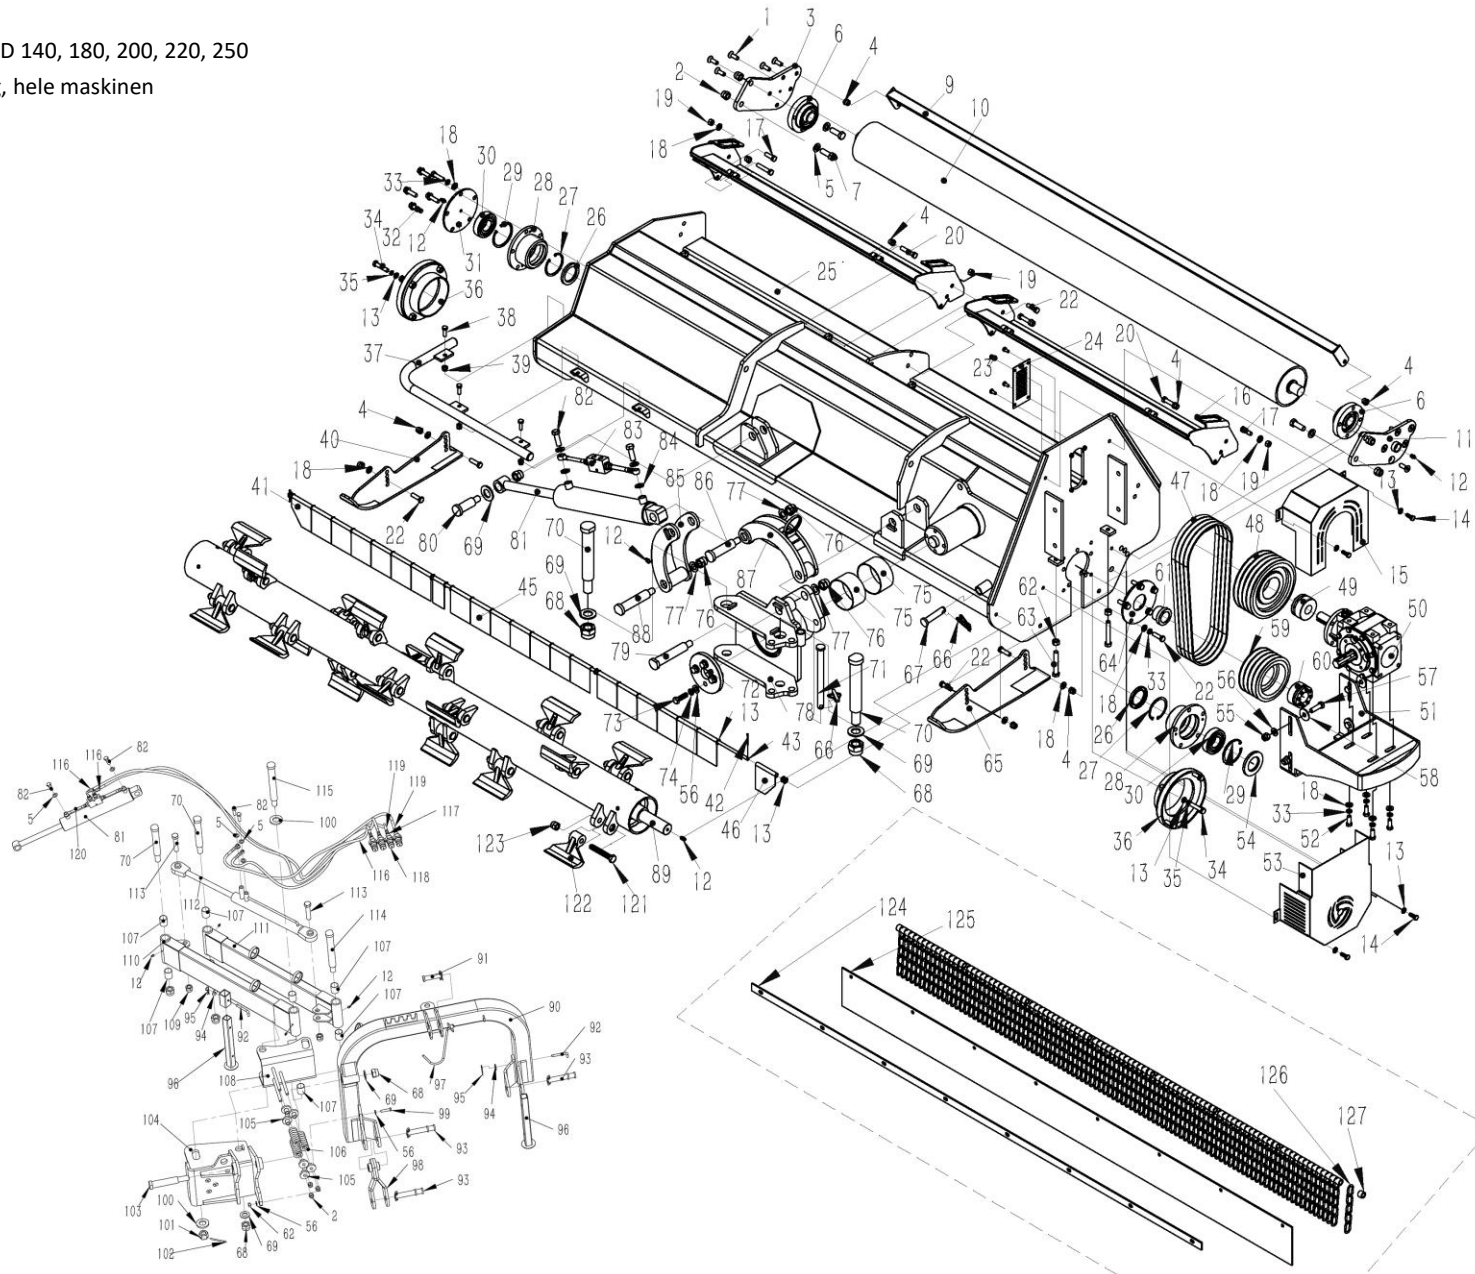

AHEAD VBM D 140, 180, 200, 220, 250

- Splittegning, hele maskinen

Kontakt
Tlf Salgsafdeling: 7021 2626
Tlf Teknisk support: 7696 2326

P. Lindberg A/S
Sdr. Ringvej 1
DK – 6600 Vejen

AHEAD VBM D 9063090 m.fl. DKV1
www.p-lindberg.dk
e-mail: salg@p-lindberg.dk