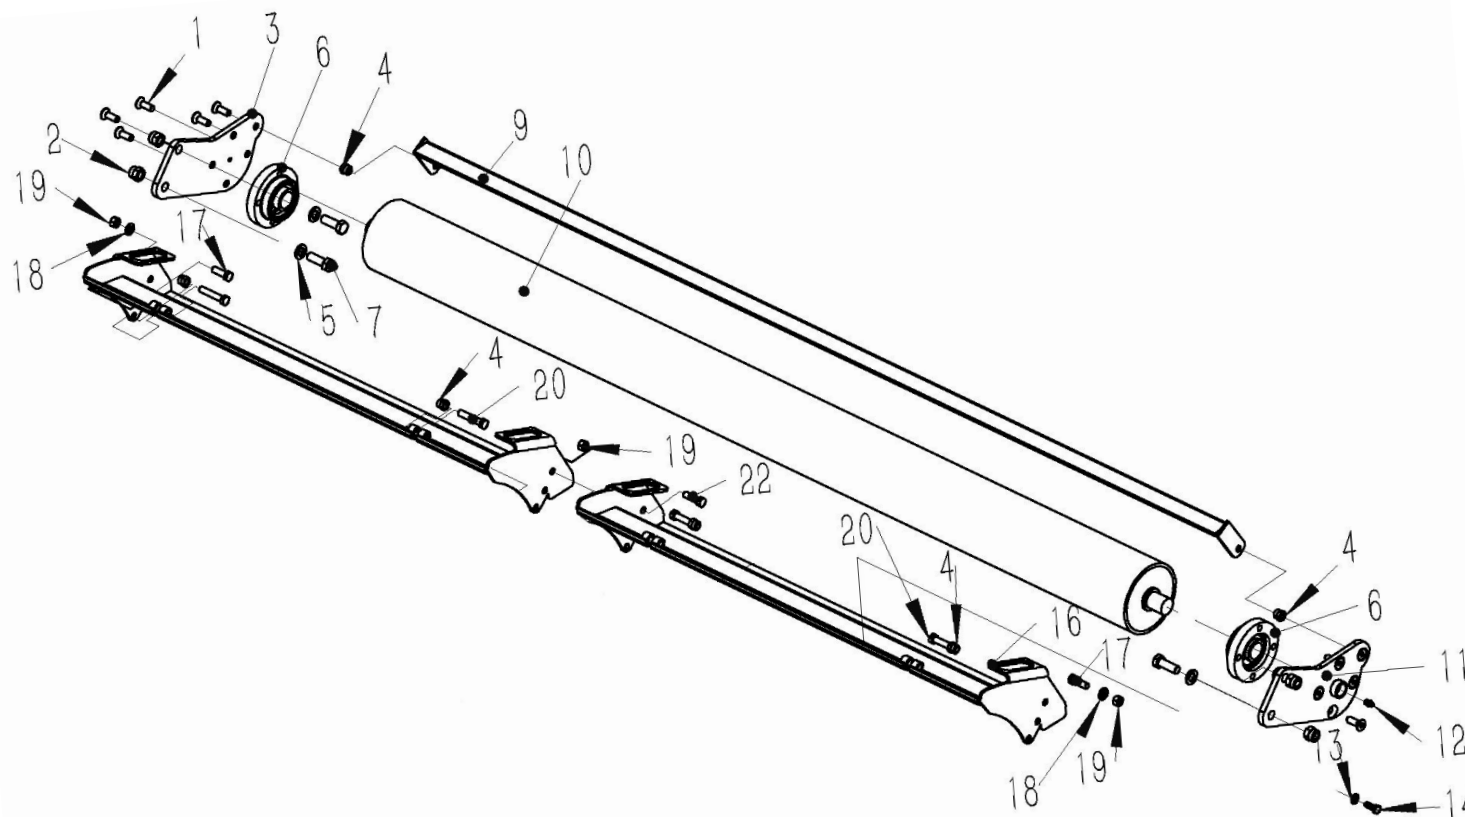

Pos	Varenr / item no	Varenavn	Item name	OE	stk/pcs
63	N/A	Bolt, M14x90	Bolt M14x90	GB/T 5783-14*90	2
64	9070904	Endestykke for leje (2)	Cover 02	VBM220.36	1
65	9068179	Slæbesko, højre	Skid, right	VBM220.32	1

FIGUR 3

DELE TIL FIG 3

Pos	Varenr / item no.	Varenavn	Item name	OE	stk/pcs
1	9037911	Unbrakobolt, undersænket M12x30	Bolt M12x30	GB/T 70.3 M12*30	10
2	9050210	Møtrik, M16	Nut M16	GB/T 5782	7
3	9068187	Ophæng f/bagrulle, højre	Connection plate for rear roller R	VBM220.48	1
4	9050216	Låsemøtrik M12	Lock nut	GB/T 5782	10