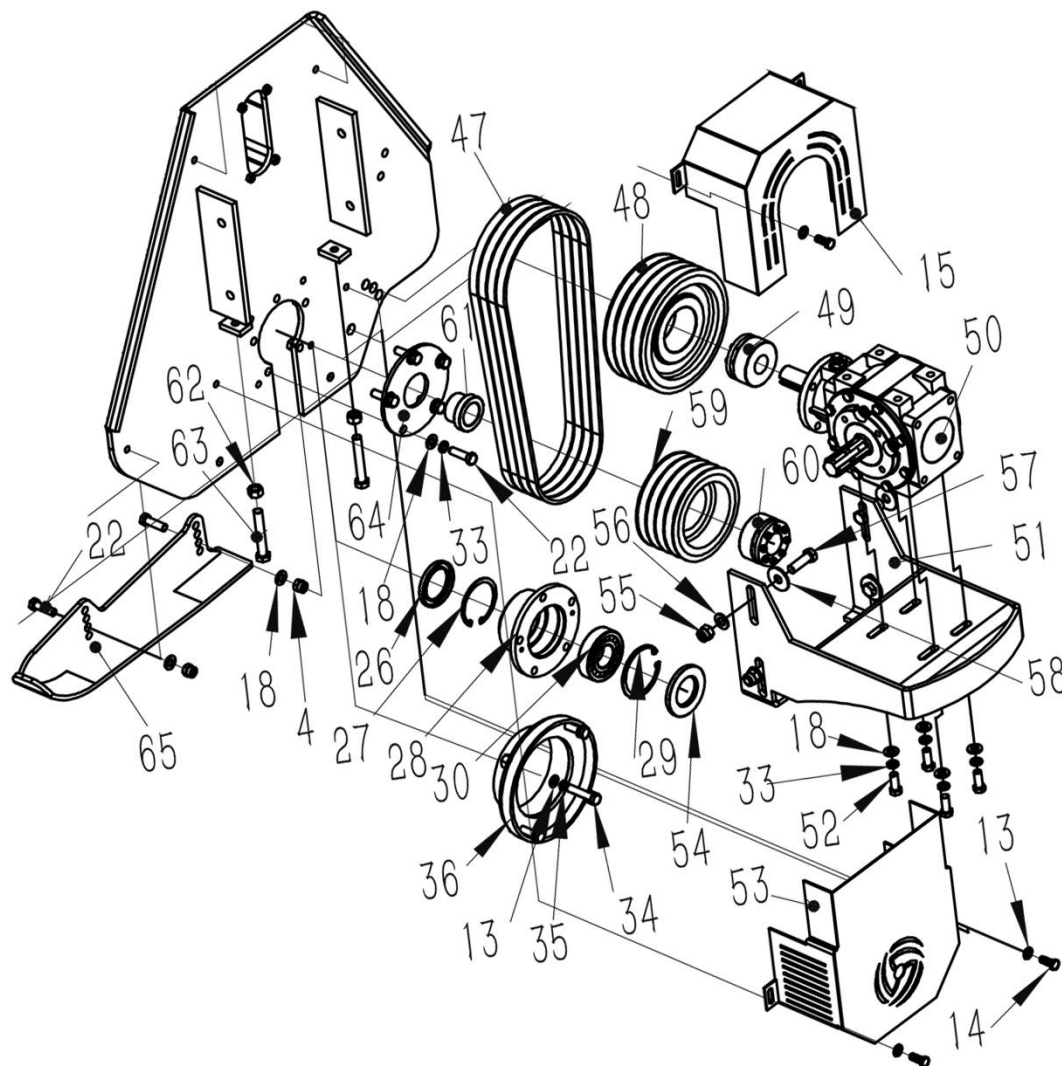

Pos	Varenr / item no	Varenavn	Item name	OE	stk/pcs
88	N/A	Bolt, bund vippebeslag	Pin shaft 05	VBM220.23	1

FIGUR 2