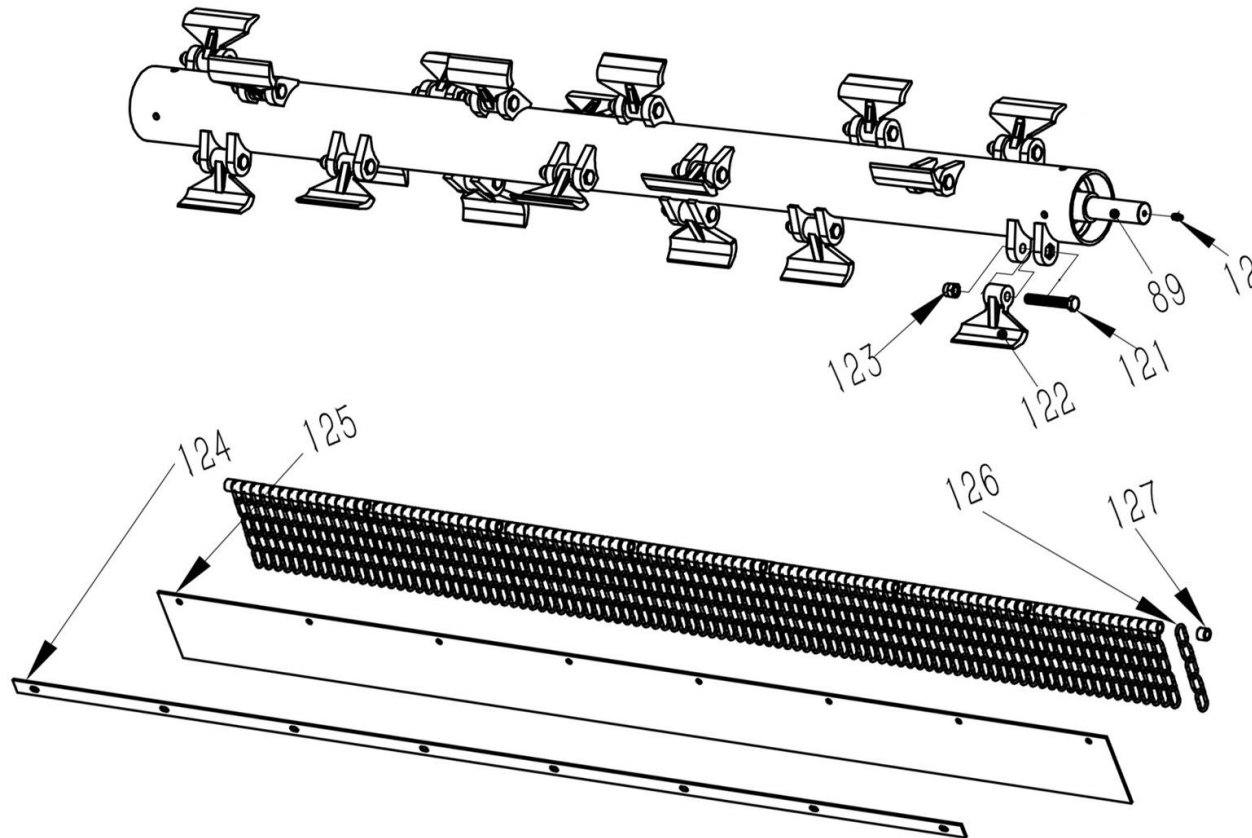

FIGUR 4

DELE TIL FIG 4

Pos	Varenr / item no	Varenavn	Item name	OE	stk/pcs
12	N/A	Smørenippel, M10x1	Grease nipple M10x1	JB/T 7940.1	10
89	9068204	Hovedaksel inkl. slagler 140cm	Rotor weldment 140	VBM140.45	1
89	9068205	Hovedaksel inkl. slagler 180cm	Rotor weldment 180	VBM180.45	1
89	9068206	Hovedaksel inkl. slagler 200cm	Rotor weldment 200	VBM200.45	1
89	9066159	Hovedaksel inkl. slagler 220cm	Rotor weldment 220	VBM220.45	1
89	9064155	Hovedaksel inkl. slagler 250cm	Rotor weldment 250	VBM250.45	1
121	9043086	Slaglebolt med møtrik, M16X100, 140cm	Bolt M16x100 140	GB/T 5785-16*1,5*100	12
121	9043086	Slaglebolt med møtrik, M16x100, 180cm	Bolt M16x100 180	GB/T 5785-16*1,5*100	16
121	9043086	Slaglebolt med møtrik, M16x100, 200cm	Bolt M16x100 200	GB/T 5785-16*1,5*100	18