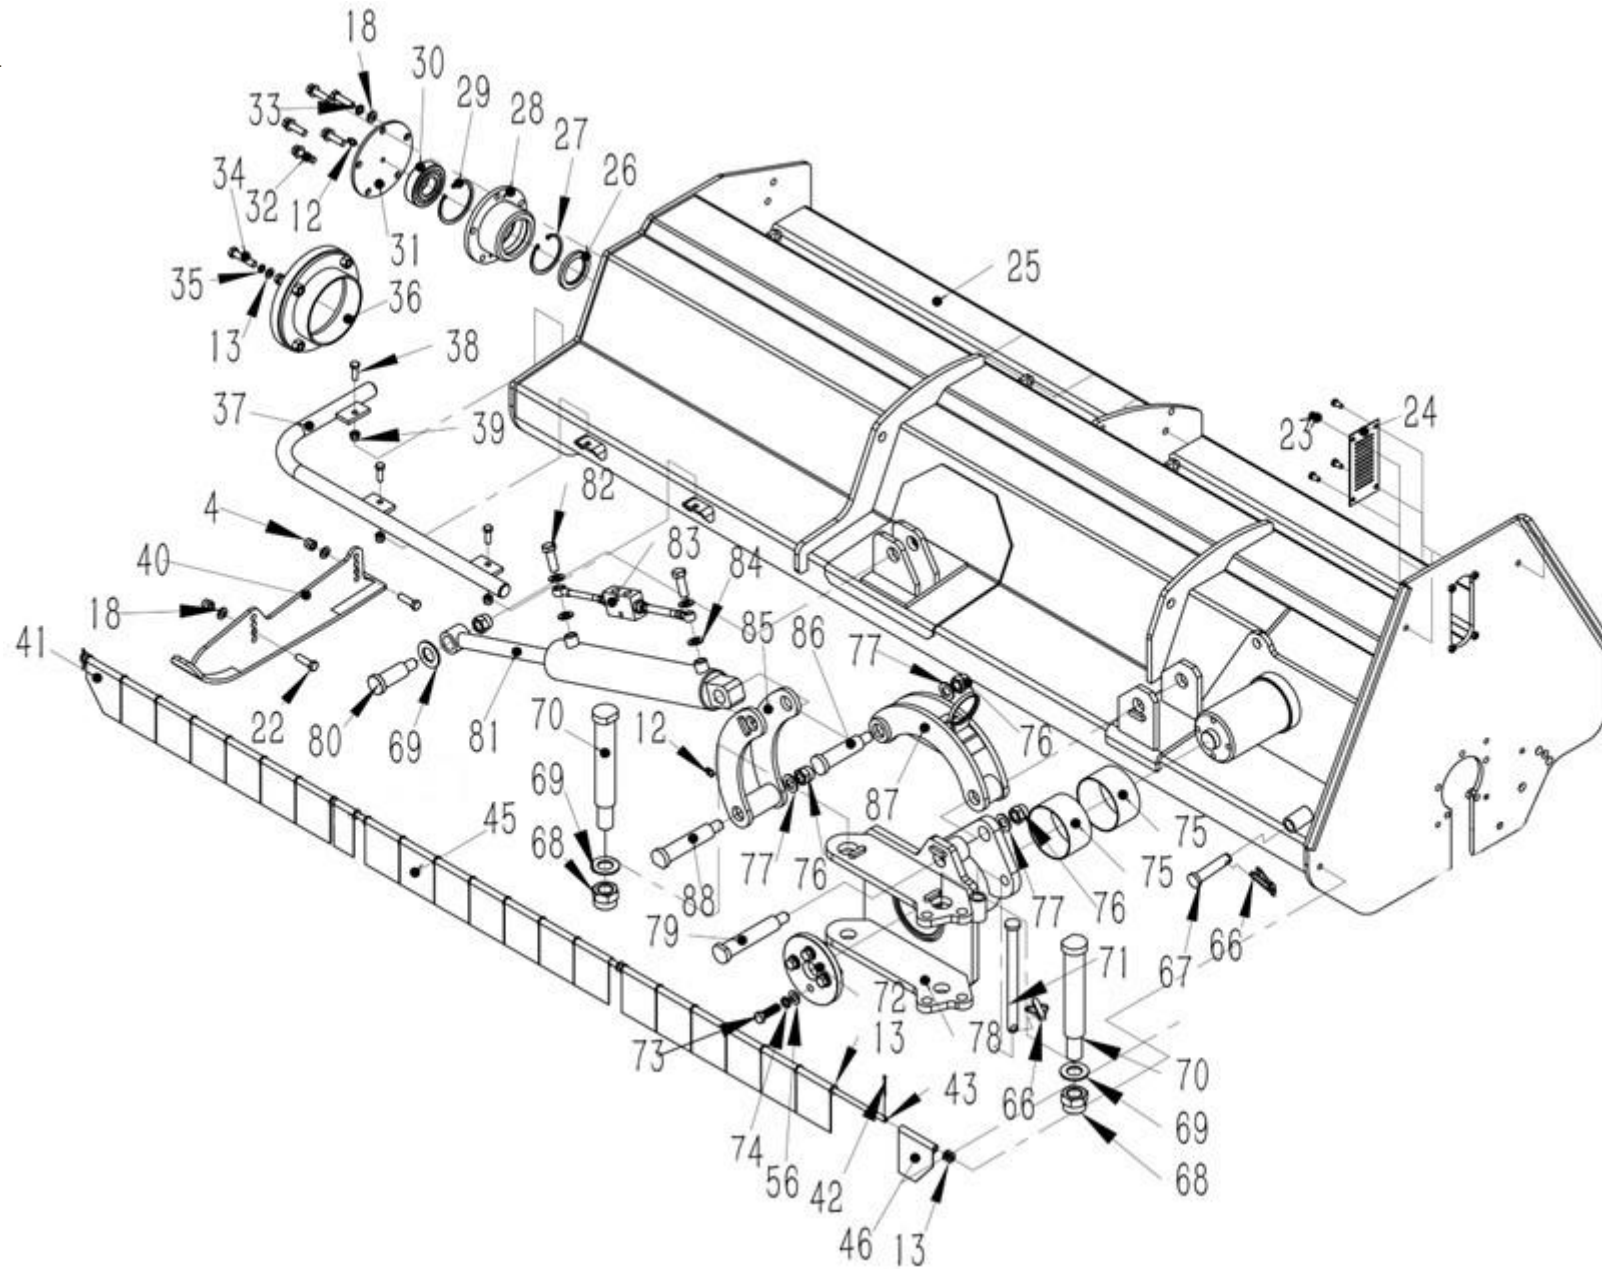

FIGUR 1

DELE TIL FIG 1

Pos	Varenr / item no	Varenavn	Item name	OE	stk/pcs
4	N/A	Låsemøtrik	Lock nut	GB/T 5782	10
12	N/A	Smørenippel, M10x1	Grease nipple M10x1	JB/T 7940.1	10
13	9050203	Planskive, Ø10	Plain washer 10 mm	GB/T 97.1	39
18	9050204	Planskive, Ø12	Plain washer 12 mm	GB/T 97.1	20
22	N/A	Bolt, M14x40	Bolt M14x40	GB/T 5783-14*40	10
23	9050230	Bolt, M8x16	Bolt M8x16	GB/T 5783-8*16	4
24	9070902	Gitter	Plate 01	VBM220.38	1
25	N/A	Slaglekasse, 140cm	Mower deck weldment 140	VBM140.26	1
25	N/A	Slaglekasse, 180cm	Mower deck weldment 180	VBM180.26	1
25	N/A	Slaglekasse, 200cm	Mower deck weldment 200	VBM200.26	1
25	N/A	Slaglekasse, 220cm	Mower deck weldment 220	VBM220.26	1
25	N/A	Slaglekasse, 250cm	Mower deck weldment 250	VBM250.26	1
26	9068090	Pakdåse, 55x80x8	Oil seal 55x80x8	GB 13871-94	2
27	N/A	Låsering 80	Circlip 80	GB/T 893.1	2
28	9068175	Lejehus	Outside bearing seat	VBM220.34	2
29	N/A	Låsering 88	Circlip 88	GB/T 893.1	2
30	9064147	Leje 88	Bearing 88	GB/T 281	2
31	9070903	Endestykke for leje (1)	Cover weldment	VBM220.33	1
32	N/A	Bolt, M12x45	Bolt M12x45	GB/T 5783-12*45	5
33	N/A	Fjederskive, 12 mm	Spring washer 12 mm	GB/T 93	15
34	N/A	Bolt, M23x55	Bolt M23x55	GB/T 3541	8
35	N/A	Låsering 10	Circlip 10	GB/T 93	8
36	N/A	Ståltætning, rotor	Cover weldment for rotor	VBM220.35	2
37	9068176	Påkørselsværn	Anti-shock weldment	VBM220.27	1
38	9050241	Bolt, M10x30	Bolt M10x30	GB/T 5783-10*30	3
39	9050208	Møtrik, M10	Nut M10	GB/T 5782	3
40	9068177	Slæbesko, venstre	Skid, left	VBM220.31	1
41	N/A	Flap, venstre	Fender, left	VBM175.28-3L	1
42	N/A	Split	Cotter 3.2x40	GB/T 91	2
43	9070163	Aksel for flaps, 140cm	Bar for fender 140	VBM140.30	1
43	9070164	Aksel for flaps, 180cm	Bar for fender 180	VBM180.30	1