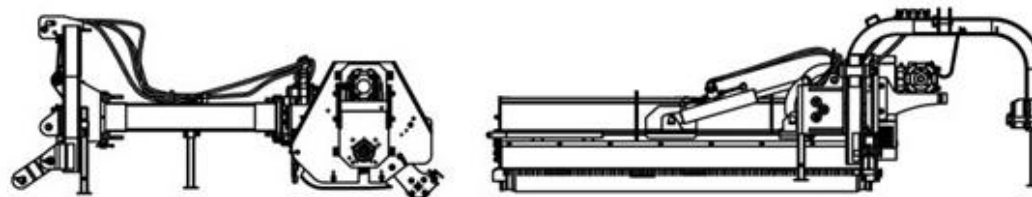

## Reservedelskatalog til

AHEAD VBM D slagleklippere  
med hydraulisk sideforskydning

140 cm, VBM140D 9068069

180 cm, VBM180D 9068070

200 cm, VBM200D 9068071

220 cm, VBM220D 9063090

250 cm, VBM250D 9063091

BEMÆRK: Medmindre andet er angivet,  
passer delene til alle modeller