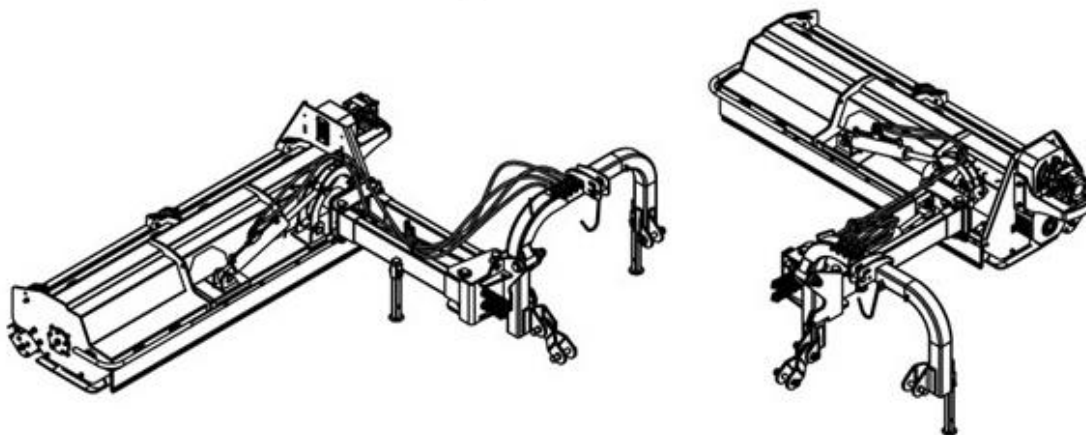

## Reservedelskatalog til

AHEAD VBM D slagleklippere  
med hydraulisk sideforskydning

140 cm, VBM140D 9068069

180 cm, VBM180D 9068070

200 cm, VBM200D 9068071

220 cm, VBM220D 9063090

250 cm, VBM250D 9063091

BEMÆRK: Medmindre andet er angivet,  
passer delene til alle modeller