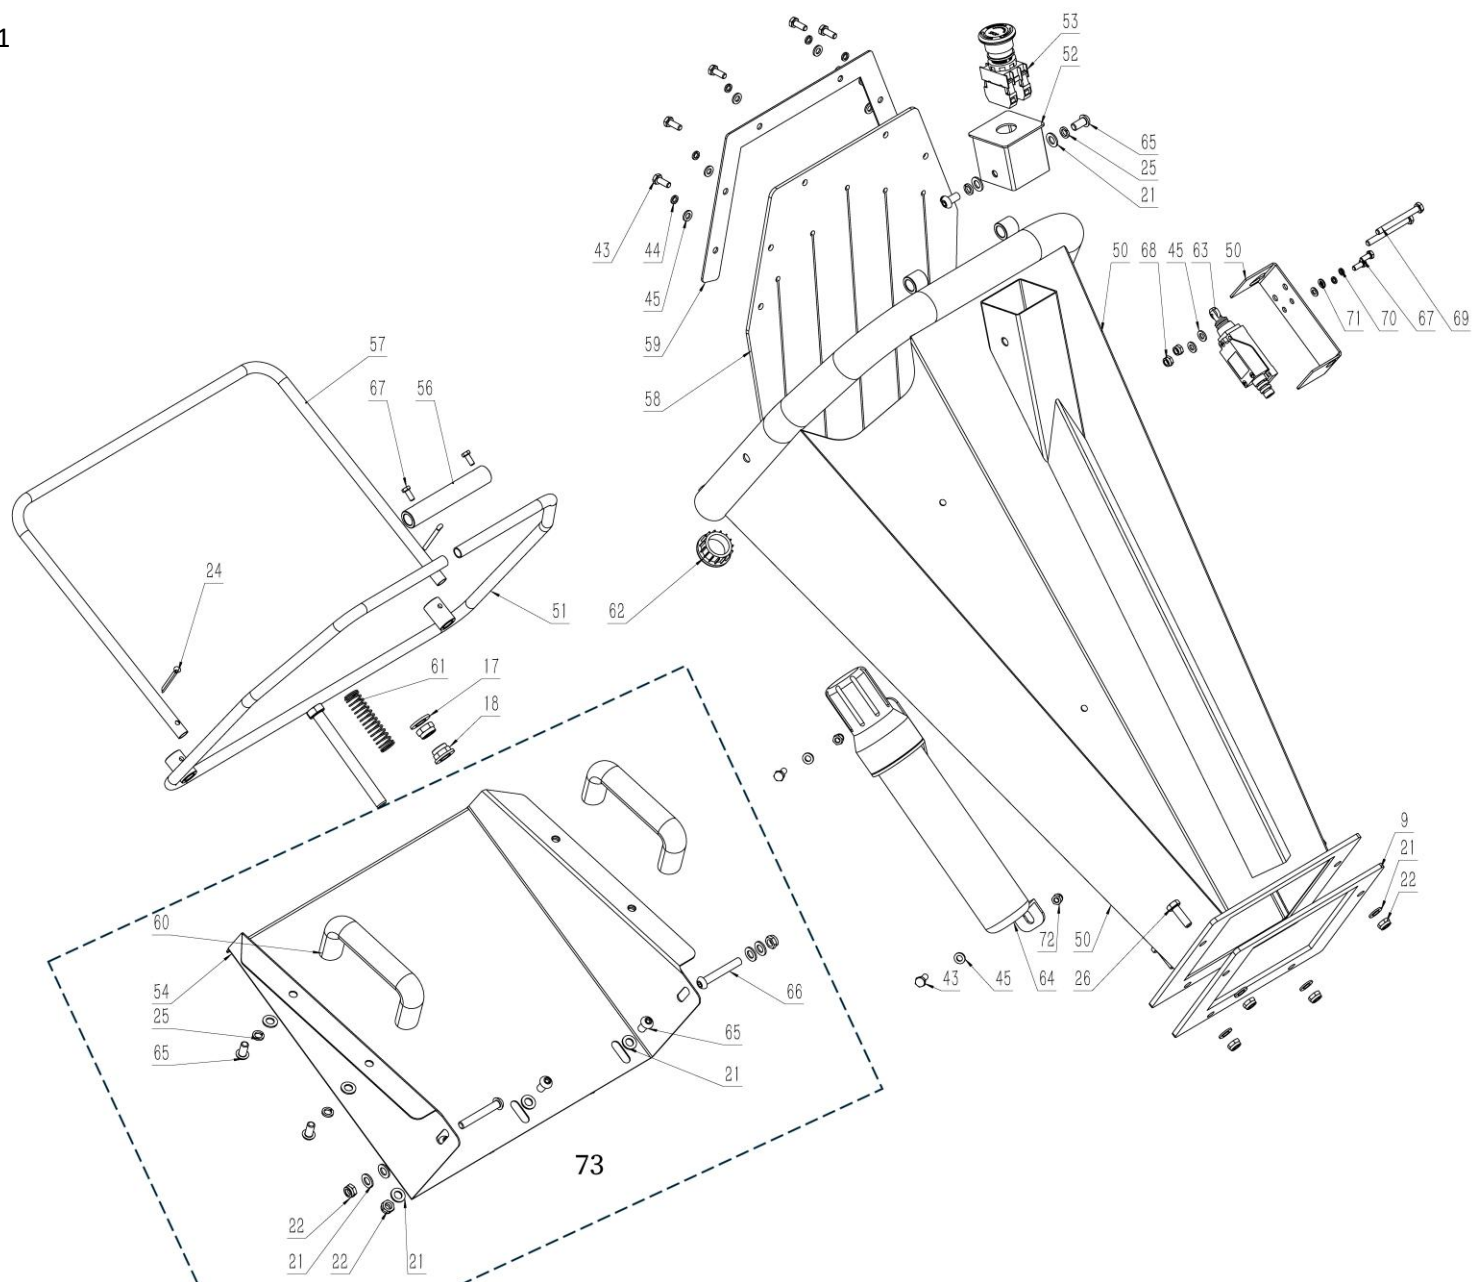

FIGUR 1

Kontakt
Tel. order: 010-2097050
Tel. teknisk support: 010-2097050

P. Lindberg
Myrängatan 4
745 37 Enköping

RES 9068995 SV V1
www.p-lindberg.se
e-mail: order@p-lindberg.se

Pos	Art.	Varunamn	Item name	OE	Antal / qty
9	9069001	Gummiduk vid införingsträtt	RUBBER PAD	GS650.1-10	1
17	9050204	Bricka 12 mm	FLAT KEY 12	GB/T 95-2002 12	12
18	9050216	Låsmutter M12	HEX LOCK NUT M12	GB/T 6172.2-2000 M12	12
21	9050202	Bricka 8 mm	FLAT KEY 8	GB/T 95-2002 8	39
22	9050214	Låsmutter M8	HEX LOCK NUT M8	GB/T 6172.2-2000 M8	19
24	N/A	Ram	SPLIT PIN	GB/T 91-2000	2
25	N/A	Fjäderbricka Ø8	SPRING WASHER 8	GB/T 93-1987 8	21
26	N/A	Bult M8x25	HEX BOLT M8X25	GB/T 5783-2000 8*25	12
43	9050220	Bult M6x16	HEX BOLT M6X16	GB/T 5783-2000 6*16	12
44	N/A	Fjäderbricka Ø6	SPRING WASHER 6	GB/T 93-1987 6	10
45	9050201	Bricka 6 mm	FLAT KEY 6	GB/T 95-2002 6	14
50	9071346	Introduktionsträtt	FEEDING CHUTE	GS650.3.1	1
51	N/A	Säkerhetsstång	EMERGENCY STOP BAR	GS650.3.2	1
52	N/A	Beslag	BRACKET	MDGS1500-7.3.1	1
53	9069002	Nödstopp knapp	EMERGENCY STOP BUTTON	DGS1500	1
54	N/A	Slev till tratten	FEEDING HOPPER	GS650.3-1	1
56	N/A	Gångjärnsrör/krage	SWITCH BAR SLEEVE	GS650.3-2	1
57	N/A	Förlängning för säkerhetsbygel	EMERGENCY SWITCH BAR	GS650.3-3	1
58	9069003	Gummiflärp - skyddande	RUBBER CHIP BAFFLE	GS650.3-5	1
59	9071345	Monteringsfäste för gummiklaff	RUBBER BAFFLE MOUNT PLATE	GS650.9.8	1
60	9069004	Handtag	HANDLE	PULEB-120	2
61	N/A	Fjäder	SPRING	GS650	1
62	N/A	Kork	ROUND TUBE BLOCK	GS650.8.10	2
63	9069005	Kontakt	SWITCH	AST-SG.2-9 ME8112	1
64	N/A	Rör (hållare) för manuell	MANUAL HOLDER	AST-SG.2-5	1
65	9050230	Bult M8x16	HEX SOCKET BOLT M8X16	GB/T 70.2-2015 8*16	9
66	N/A	Bult M8x55	HEX SOCKET BOLT M8X55	GB/T 70.2-2015 8*55	2
67	N/A	Bult M5x12	HEX BOLT M5X12	GB/T 5783-2000 5*12	4
68	9050213	Låsmutter M6	LOCK NUT M6	GB/T 6172.2-2000 M6	2
69	N/A	Bult M6	HEX BOLT M6	GB/T 5782-2000 M6	2
70	N/A	Fjäderbricka	SPRING WASHER	GB/T 93-1987	2
71	N/A	Bricka 5 mm	FLAT KEY 5	GB/T 95-2002 5	2
72	9050213	Låsmutter M6	HEX LOCK NUT M6	GB/T 6182-2010 M6	2
73	9072731	Slev, handtag m.m.	FEEDING HOPPER ASSY		1