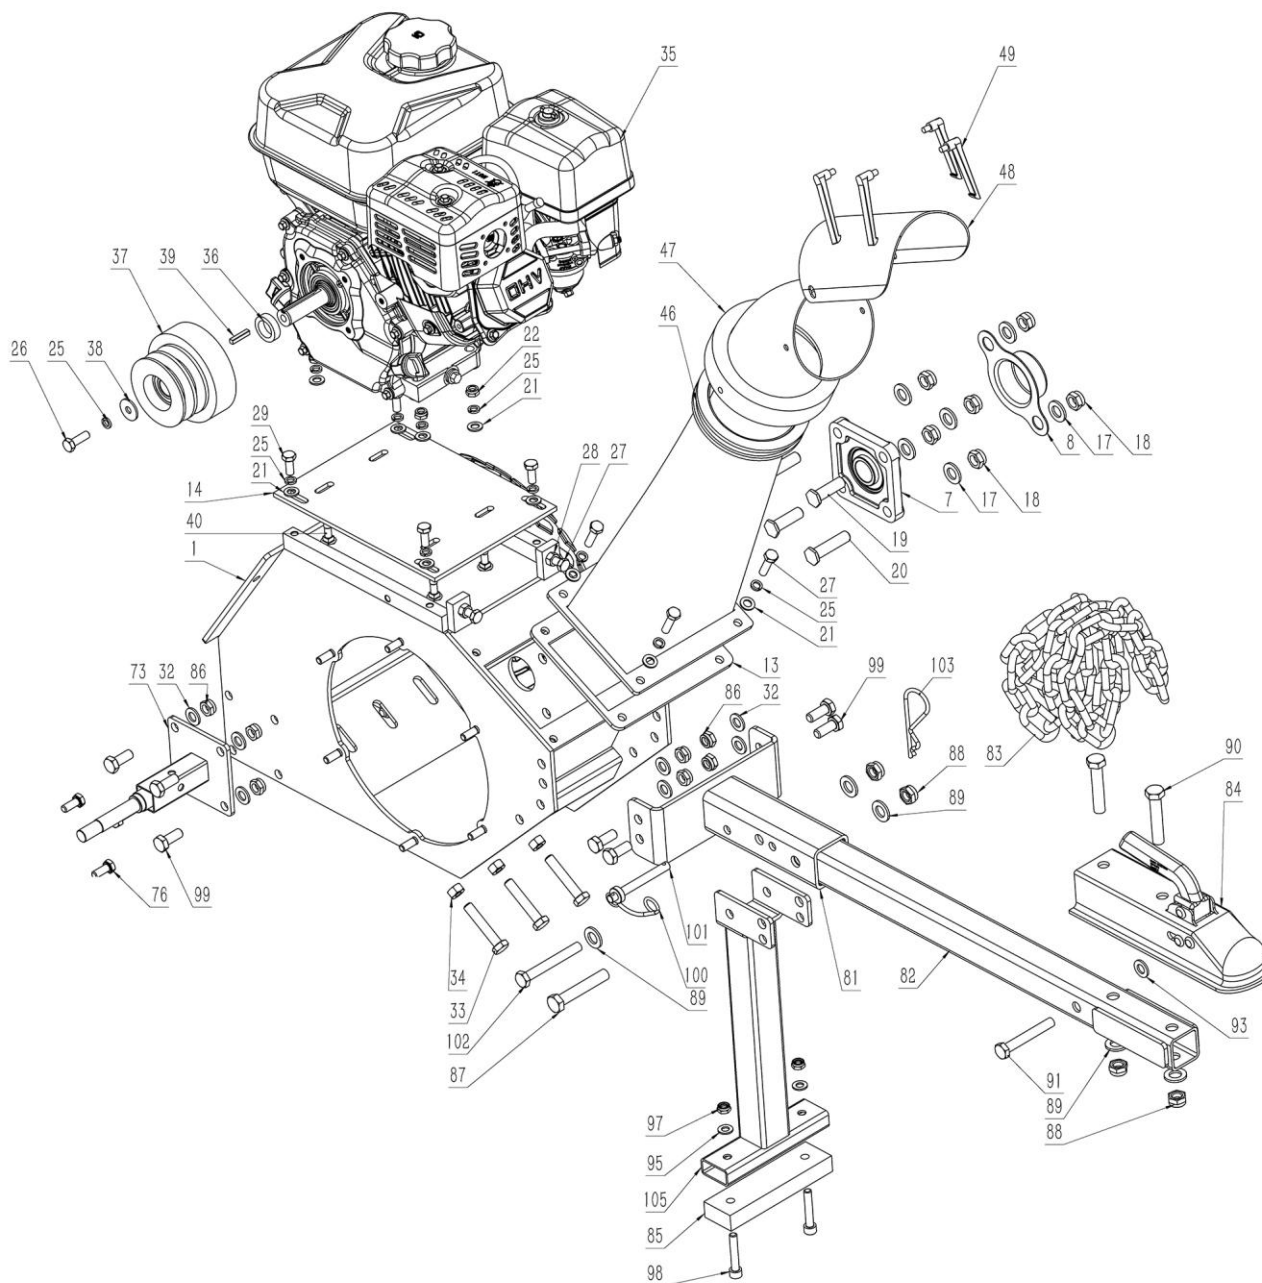

FIGUR 2

Kontakt
 Tel. order: 010-2097050
 Tel. teknisk support: 010-2097050

P. Lindberg
 Myrängatan 4
 745 37 Enköping

RES 9068995 SV V1
 www.p-lindberg.se
 e-mail: order@p-lindberg.se

Pos	Art.	Varunamn	Item name	OE	Antal / qty
1	9069006	Trumhus	BASE FRAME	GS650.1.1	1
7	9044309	UCF Lager	BEARING	UCF205	2
8	9069007	Navkapsel (plast)	WHEEL RUBBER CAP	GS650.1-8	1
13	9069008	Gummiplatta vid utkast	RUBBER PAD	GS650.1-12	1
14	N/A	Monteringsplatta för motor	ENGINE BASE PLATE	GS650.1-1	1
17	9050204	Bricka 12 mm	FLAT KEY 12	GB/T 95-2002 12	12
18	9050216	Låsmutter M12	HEX LOCK NUT M12	GB/T 6172.2-2000 M12	12
19	9050251	Bult M12x40	HEX BOLT M12X40	GB/T 5783-2000 12*40	2
20	9050252	Bult M12x50	HEX BOLT M12X50	GB/T 5783-2000 12*50	2
21	9050202	Bricka 8 mm	FLAT KEY 8	GB/T 95-2002 8	39
22	9050214	Låsmutter M8	HEX LOCK NUT M8	GB/T 6172.2-2000 M8	19
25	N/A	Fjäderbricka Ø8	SPRING WASHER 8	GB/T 93-1987 8	21
26	N/A	Bult M8x25	HEX BOLT M8X25	GB/T 5783-2000 8*25	12
27	9050232	Bult M8x30	HEX BOLT M8X30	GB/T 5783-2000 8*30	6
28	9050207	Mutter M8	HEX NUT M8	GB/T 6170-2015 M8	2
29	9050231	Bult M8x20	HEX BOLT M8X20	GB/T 5783-2000 8*20	5
32	9050203	Bricka 10 mm	FLAT KEY 10	GB/T 95-2002 10	15
33	N/A	Bult M10x55	HEX BOLT M10X55	GB/T 5783-2000 10*55	3
34	9050208	Mutter M10	HEX NUT M10	GB/T 6170-2000 M10	3
35	9069009	Motor, komplett	ENGINE	Engine Loncin G200F	1
36	N/A	Bricka för koppling	CLUTCH WASHER	GS650.2-1	1
37	9069010	Koppling	CLUTCH	2A80-1905	1
38	N/A	Låsring	CIRCLIP	GS650.2-2	1
39	9069011	Kil 5x5x25	FLAT KEY 5*5*25	GB/T 1096-2003 5*5*25	1
40	N/A	Brädebult M8x40	CARRIAGE BOLT M8X40	GB/T 12-2013 8*40	4
46	9069012	Utkast, nedre del	LOWER DISCHARGE CHUTE	GS650.7.1	1
47	9069013	Utkast, övre del	UPPER DISCHARGE CHUTE	GS650.7.2	1
48	9069014	Utkast	DISCHARGE CHUTE DEFLECTOR	GS650.7.3	1
49	9069015	Vridbult	ROTATE BOLT	GS650.7.4	4
73	9069016	Hjulaxel	WHEEL AXLE	GS650.10.1	2
76	9050231	Bult M8x20	HEX BOLT M8X20	GB/T 5781-2000 8*20	6
81	9069017	Beslag för stödfot	FEET FIXATION	GS650.11.1	1
82	9069018	Dragstång	TOW BAR	GS650.11.2	1
83	N/A	Säkerhetskedja	SAFETY CHAIN	DGS1500.1.4-2	1
84	N/A	Släpvagnsdrag	COUPLER	PTB.1-1	1
85	9069019	Gummiplatta vid stödfot	RUBBER PAD	GS650.11.4	1