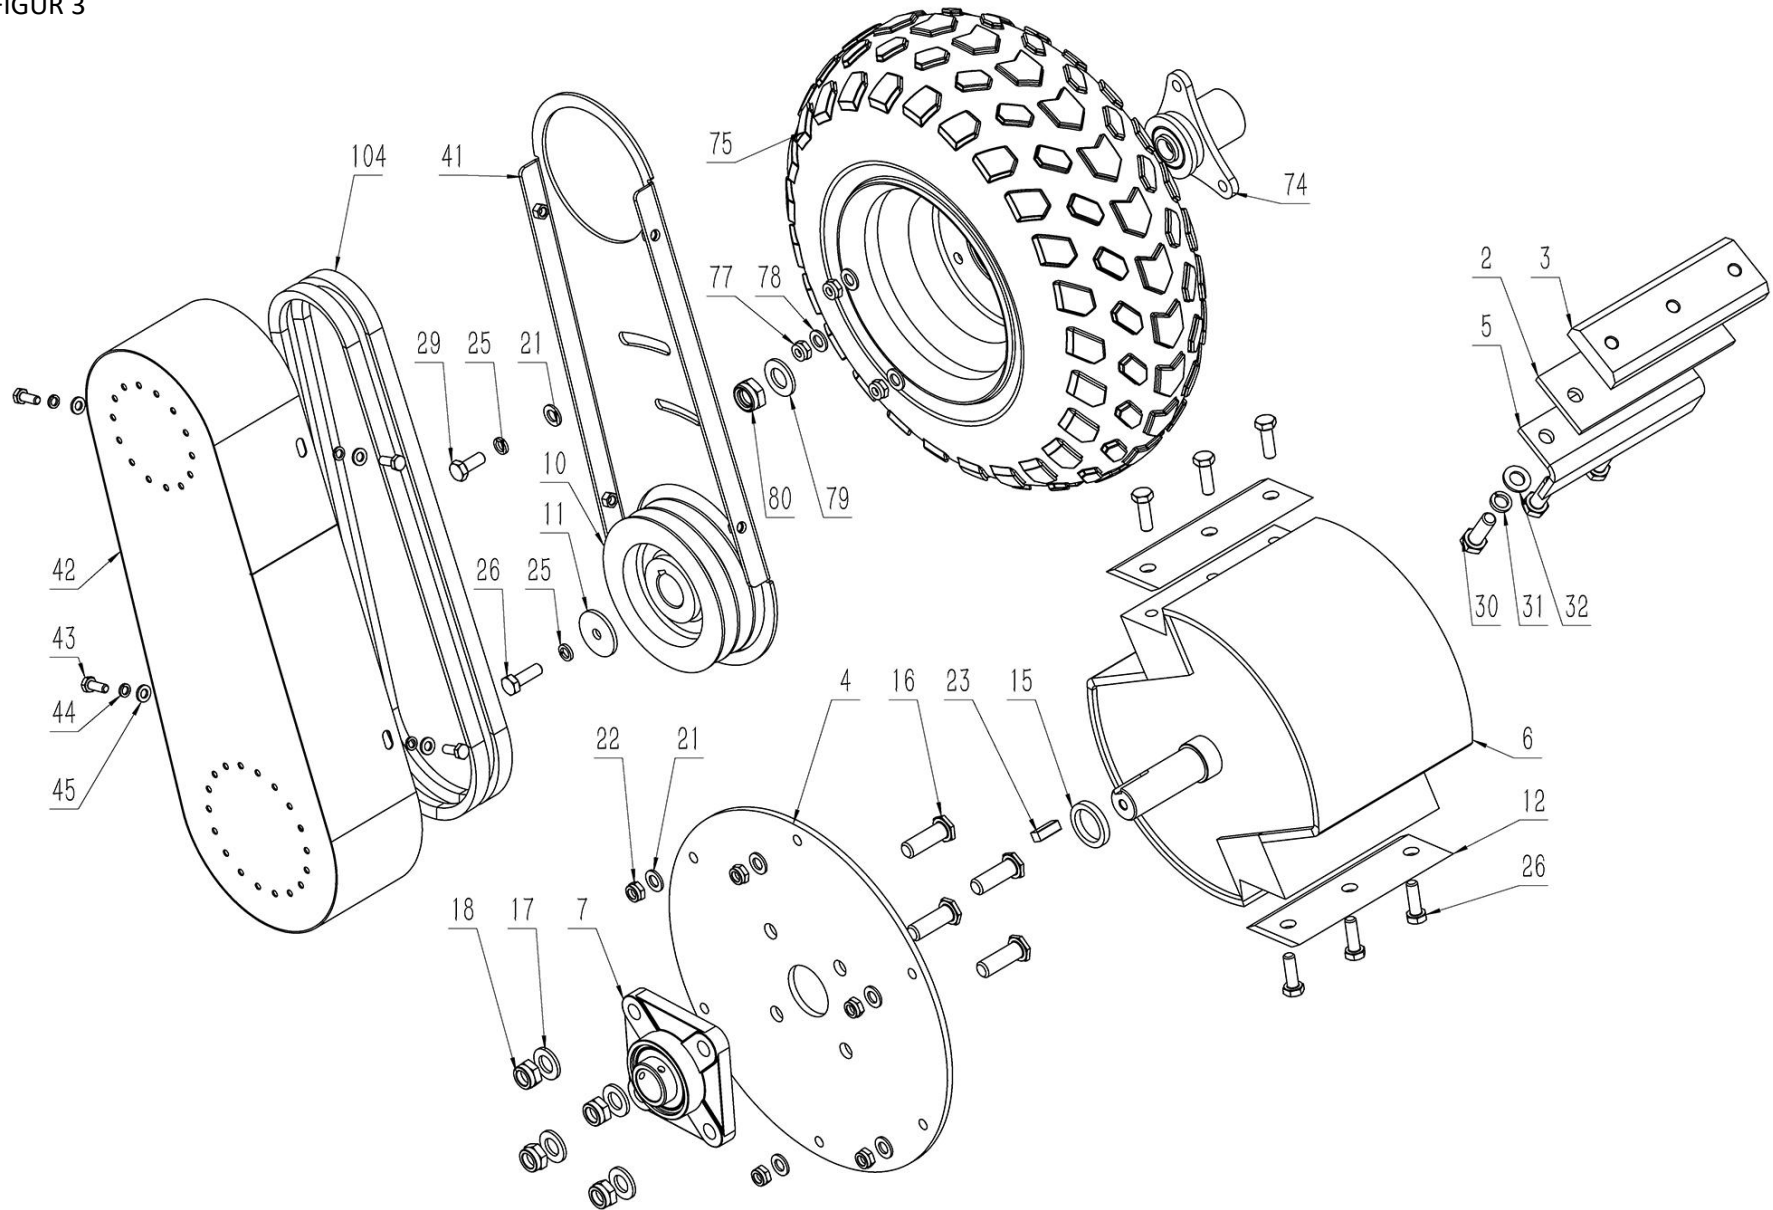

FIGUR 3

Pos	Art.	Varunamn	Item name	OE	Antal / qty
2	9069021	Motskär	BASE PLATE	GS650.1-3	1
3	9069022	Mellandel platta	ANVIL	GS650.1-6	2
4	N/A	Sidoskärm	BEARING MOUNTING PLATE	GS650.1-2	1
5	9069023	Justeringsplatta	ANVIL ADJUST PLATE	GS650.1-4	1
6	9069024	Knivtrumma	ROLLER	PGS1500.1.2	1
7	9044309	UCF lager	BEARING	UCF205	2
10	9069025	Remskiva (gäller t.o.m 2024)	PULLEY (> 2024)	GS650.1-9	1
10	9075658	Remskiva (från 2025 >)	PULLEY (FROM 2025 >)	GS650.1-9-NEW	1
11	9069026	Bricka	GASKET	GS650.1-11	1
12	9069027	Kniv	BLADE	GS650.1-7	2
15	9069028	Distansring	SHAFT BUSHING	GS650.1-13	1
16	N/A	Bult M12x35	HEX BOLT M12X35	GB/T 5783-2000 12*35	4
17	9050204	Bricka 12 mm	FLAT KEY 12	GB/T 95-2002 12	12
18	9050216	Låsmutter M12	HEX LOCK NUT M12	GB/T 6172.2-2000 M12	12
21	9050202	Bricka 8 mm	FLAT KEY 8	GB/T 95-2002 8	39
22	9050214	Låsmutter M8	HEX LOCK NUT M8	GB/T 6172.2-2000 M8	19
23	9069029	Kil 8x20	FLAT KEY 8X20	GB/T 1096-2003 8*20	1
25	N/A	Fjäderbricka Ø8	SPRING WASHER 8	GB/T 93-1987 8	21
26	9073911	Bult M8x25	HEX BOLT M8X25	GB/T 5783-2000 8*25	12
29	9050231	Bult M8x20	HEX BOLT M8X20	GB/T 5783-2000 8*20	5
30	9050241	Bult M10x30	HEX BOLT M10X30	GB/T 5783-2000 10*30	3
31	N/A	Fjäderbricka Ø10	SPRING WASHER 10	GB/T 93-1987 10	3
32	9050203	Bricka 10 mm	FLAT KEY 10	GB/T 95-2002 10	15
41	9069030	Skärm, inredning (gäller t.o.m 2024)	BELT INNER PLATE (> 2024)	GS650.6.1	1
41	9075659	Skärm, inredning (från 2025 >)	BELT INNER PLATE (FROM 2025 >)	GS650.6.1-NEW	1
42	9069031	Remskärm (gäller t.o.m 2024)	BELT COVER (> 2024)	GS650.6.2	1
42	9075660	Remskärm (från 2025 >)	BELT COVER (FROM 2025 >)	GS650.6.2-NEW	1
43	9050220	Bult M6x16	HEX BOLT M6X16	GB/T 5783-2000 6*16	12
44	N/A	Fjäderbricka Ø6	SPRING WASHER 6	GB/T 93-1987 6	10
45	9050201	Bricka 6 mm	FLAT KEY 6	GB/T 95-2002 6	14
74	9069032	Hjulnav	WHEEL FLANGE	AST-SG.4.1	2
75	9069033	Hjul	WHEEL	AST-SG.3-2	2
77	9050214	Låsmutter M8	HEX LOCK NUT M8	GB/T 6172.2-2000 M8	6
78	9050202	Bricka 8 mm	FLAT KEY 8	GB/T 95-2002 8	6
79	N/A	Bricka 14 mm	FLAT KEY 14	GB/T 95-2002 14	2
80	9041419	Låsmutter M14	HEX LOCK NUT M14	GB/T 6172.2-2016 M14	2

Kontakt
Tel. order: 010-2097050
Tel. teknisk support: 010-2097050

P. Lindberg
Myrängatan 4
745 37 Enköping

RES 9068995 SV V1
www.p-lindberg.se
e-mail: order@p-lindberg.se