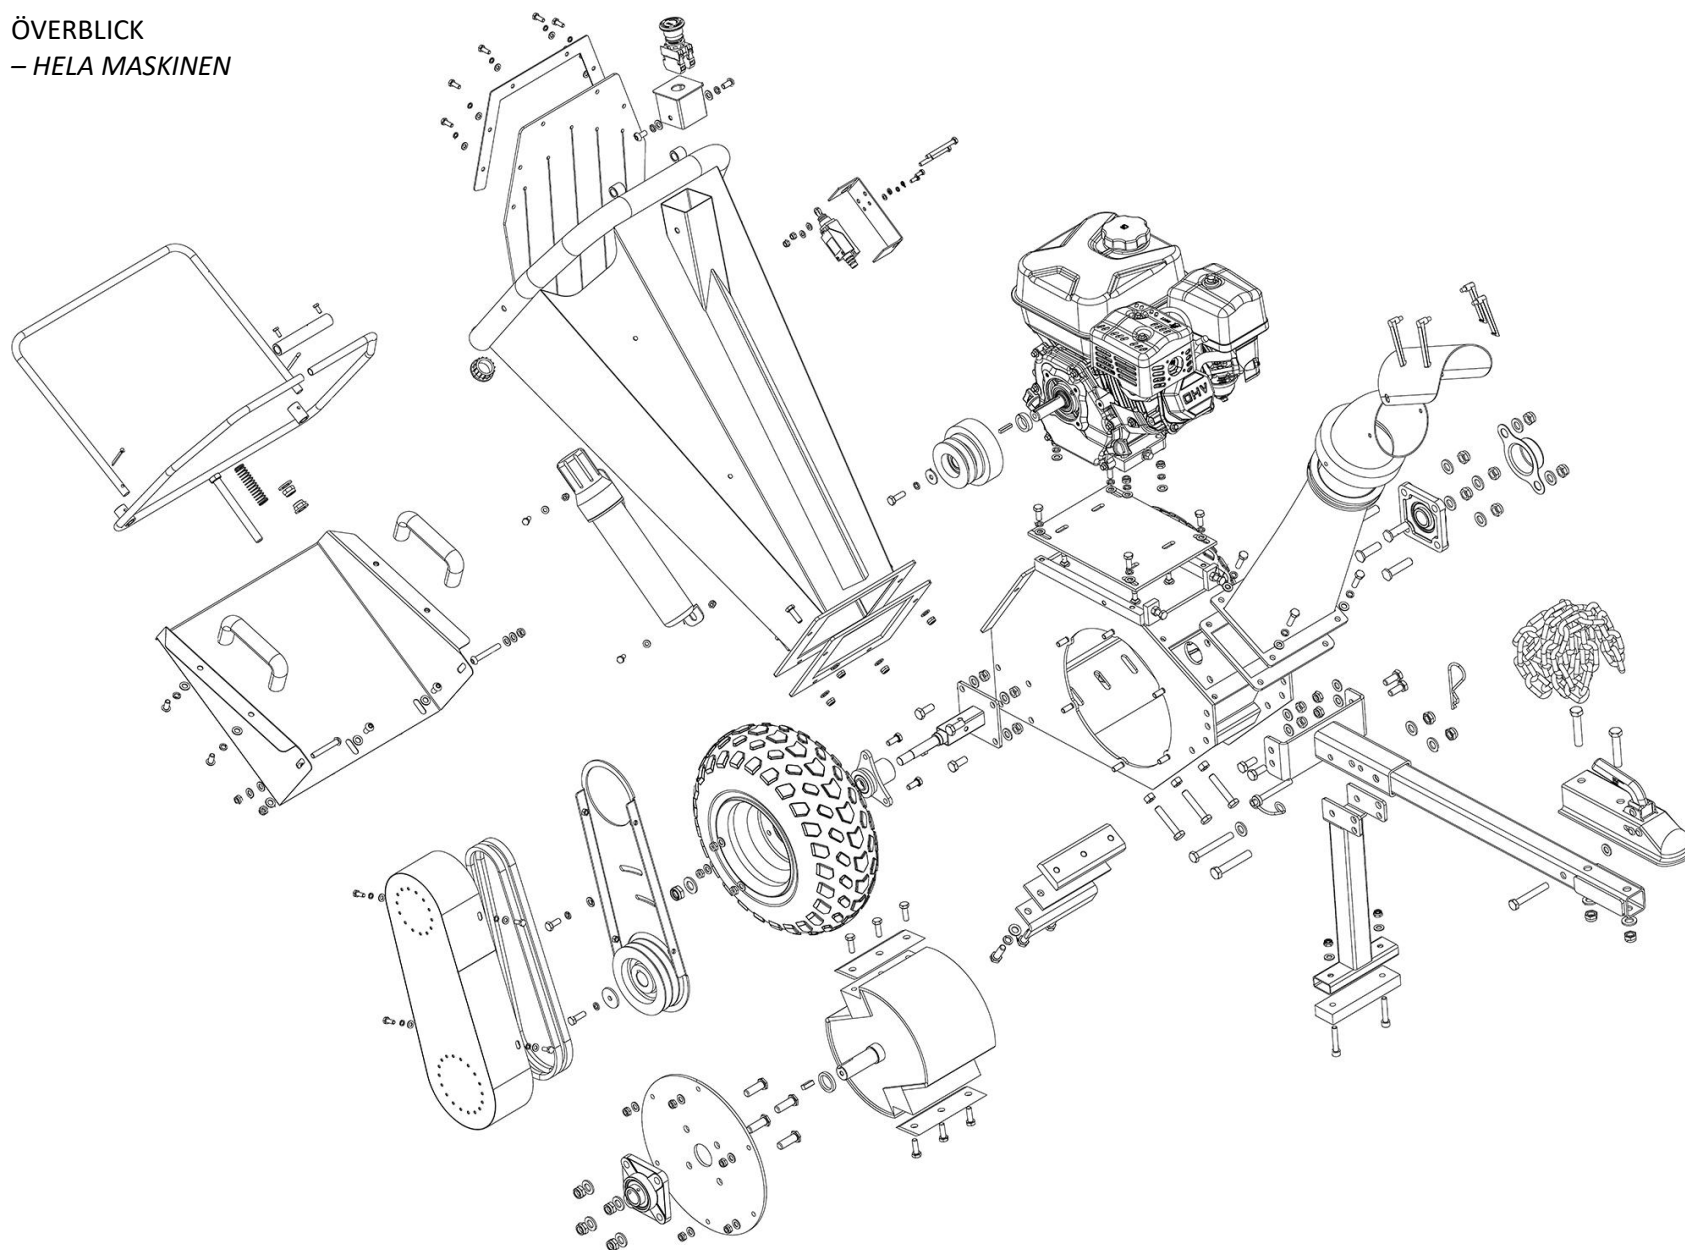

ÖVERBLICK
– HELA MASKINEN

Kontakt
Tel. order: 010-2097050
Tel. teknisk support: 010-2097050

P. Lindberg
Myrängatan 4
745 37 Enköping

RES 9068995 SV V1
www.p-lindberg.se
e-mail: order@p-lindberg.se