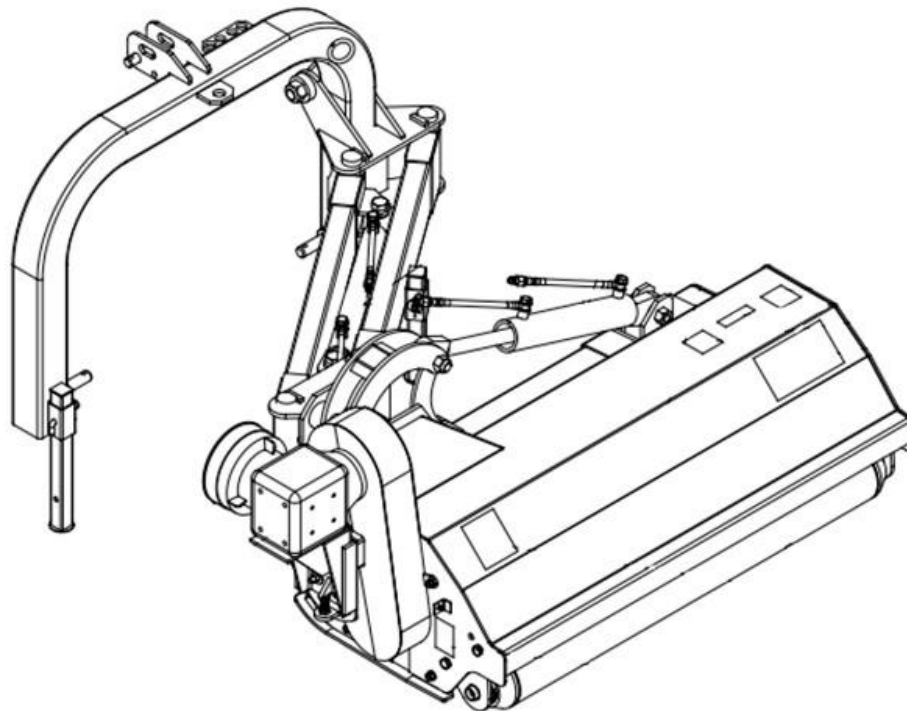

RÖTH

AGFK SLAGLEKLIPPERE U/SIDEFORSKYDNING - 140, 180 , 220

RESERVEDELSKATALOG TIL:

140 CM, AGFK 140 - 9063093

180 CM, AGFK 180 - 9063092

220 CM, AGFK 220 - 9063094

BEMÆRK: MEDMINDRE ANDET ER ANGIVET, PASSER DELENE TIL ALLE MODELLER.

**Vigtigt: Reservedelskataloget
passer kun til modeller
fabrikeret i 2024 og fremefter.**

29.10.2025 (V1)

FIGUR 1

DELE TIL FIGUR 1

Pos	Varenr / item no	Model	Varenavn	Item name	OE	stk/qty
61	N/A			R PIN 4X75	4300100001	2
62	9043679		U-BØJLE TREPUNKTOPHÆNG	HITCH WELDMENT	4030100084	1
63	9044185		STØTTEBEN, HØJRE	SUPPORTING FRAME (S)	4030100082	1
64	9053451		VIPPEBESLAG F/PÅKØRSELSSIKRING	SMALL HANGING WELDMENT	4030100085	1
65	N/A			COVER (B) 40X40	4100200008	2
66	N/A			PIPE CLAMP 16	7110100001	2
67	9068215		KROG, VBM-D	PTO HOOK		1
84	9044186		LÅSEMØTRIK M30X2	LOCKNUT M30X2,GR8	7030500004	5
89	9056524		STIFT / PIN (S) KORT	SHORTER PIN	4020000043	1
90	9075023		TOPSTANGSBOLT	HITCH PIN - UPPER	4020000044	1
91	9075024		LIFTTAP	HITCH PIN - LOWER	4020000045	3
92	N/A			SAFETY LOCK PIN Ø11X50	4300100004	4
116	N/A			SPRING HOLDER Ø10	7110200001	1
117	N/A			ROUNDED HEAD SCREW M4X10 GR4.8	7020500001	1
118	N/A			SPRING WASHER 4	7040400001	1