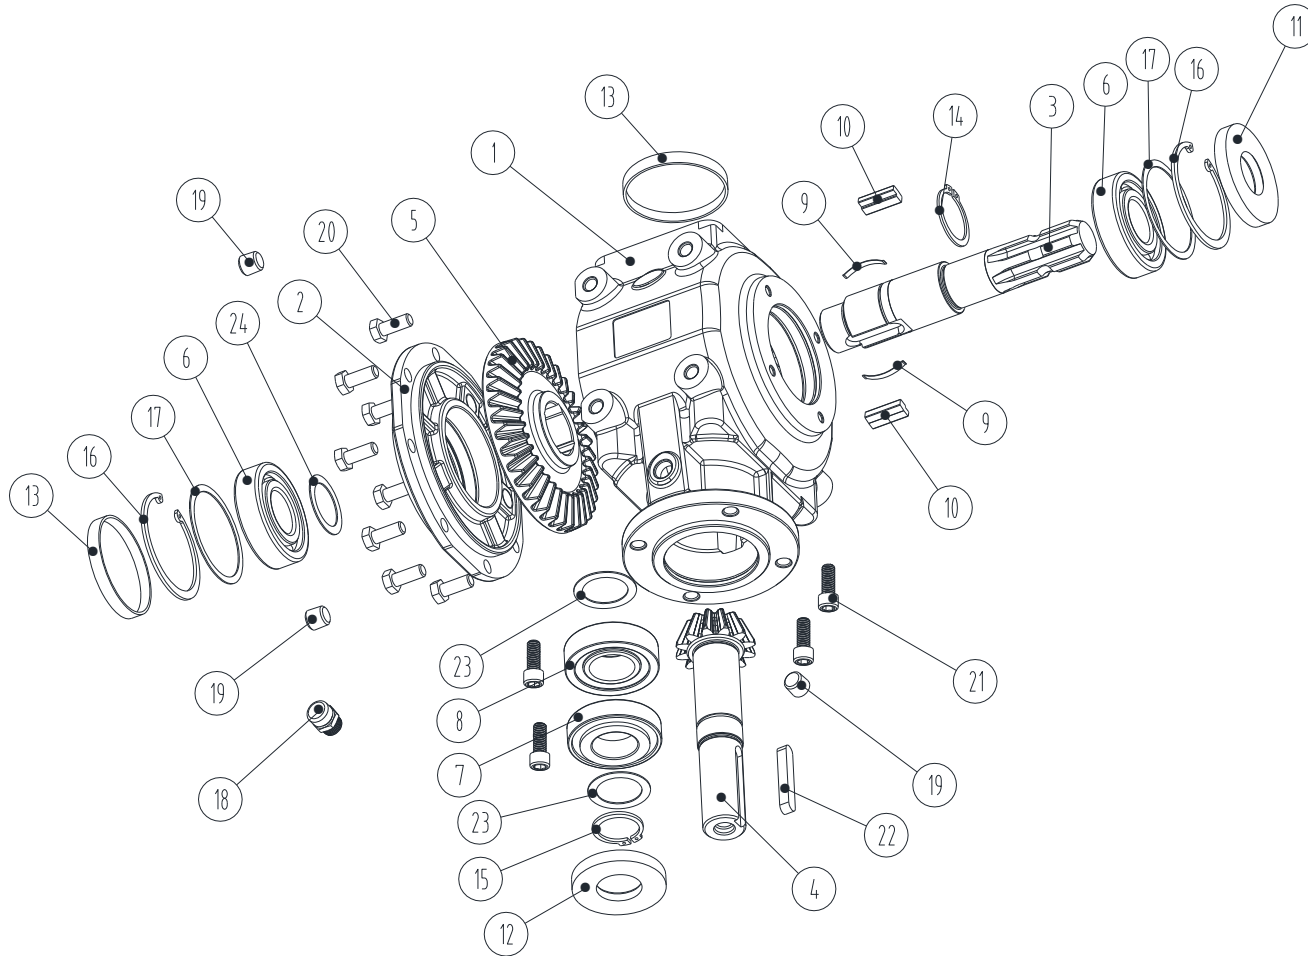

FIGUR 5

DELE TIL FIGUR 5

Pos	Varenr / item no	Model	Varenavn	Item name	OE	stk/qty
1	N/A			BOX	4040300001	1
2	N/A			BOX COVER	4040300002	1
3	9075370		INDGANGSAKSEL VINKELGEAR	INPUT SHAFT	4040300053	1
4	9075371		UDGANGSAKSEL VINKELGEAR	OUTPUT BEVEL GEAR SHAFT	4040300004	1
5	9075372		KRONHJUL	BEVEL GEAR	4040300054	1
6	9075358		KUGLELEJE 6307	BEARING 6307	4040300006	2
7	9075359		KUGLELEJE30207	BEARING 30207	4040300007	1
8	9075360		KUGLELEJE32207	BEARING 32207	4040300008	1
9	9045107		BLADFJEDERSÆT (2 STK), INDG. AKSEL	UNIDIRECTIONAL KEY SPRING	4040300009	2
10	9045106		MEDBRINGERPAL, INDG. AKSEL	310 UNIDIRECTIONAL KEY	4040300010	2
11	9075361		PAKDÅSE 80X35X10	80X35X10 OIL SEAL	4040300011	1
12	9075362		PAKDÅSE 72X35X10	72X35X10 OIL SEAL	4040300012	1
13	9075363		PAKDÅSE 80X10	80X10 OIL SEAL	4040300013	2
14	9075364		LÅSERING 42X1.75	42X1.75 AXLE CLAMP SPRING	4040300014	1
15	9075365		LÅSERING 35X2.5	35X2.5 AXLE CLAMP SPRING	4040300015	1
16	9075366		LÅSERING 80X2.5	80X2.5 HOLE CLAMP SPRING	4040300016	2
17	9050127		SHIMS 0,7MM Ø69/79,7	69X79.7 SHIM	4040300055	2
18	9075367		UDLUFTNING R2 3/8	R2 3/8 VENTILATION BOLT	4040300018	1
19	9075368		PROP R2 3/8	R2 3/8 PLUG	4040300019	4
20	N/A			M10X25 BOLT	4040300020	8
21	N/A			M12X30 HEX SOCKET SCREW	4040300021	4
22	9075369		FEDER 10X8X60	10X8X60 FLAT KEY	4040300022	1
23	9050125		SHIMS 0,7MM Ø35,3/48	35.3X48 SHIM	4040300023	2
24	9050126		SHIMS 1,0MM Ø35,3/48	35.3X48X1 SHIM	4040300024	1

Kontakt

Tlf salg: 7021 2626

Tlf teknik: 7696 2326

P. Lindberg A/S

Sdr. Ringvej 1

DK – 6600 Vejen

AGFK 9063092-093-094 DKV1

www.p-lindberg.dk

e-mail: salg@p-lindberg.dk