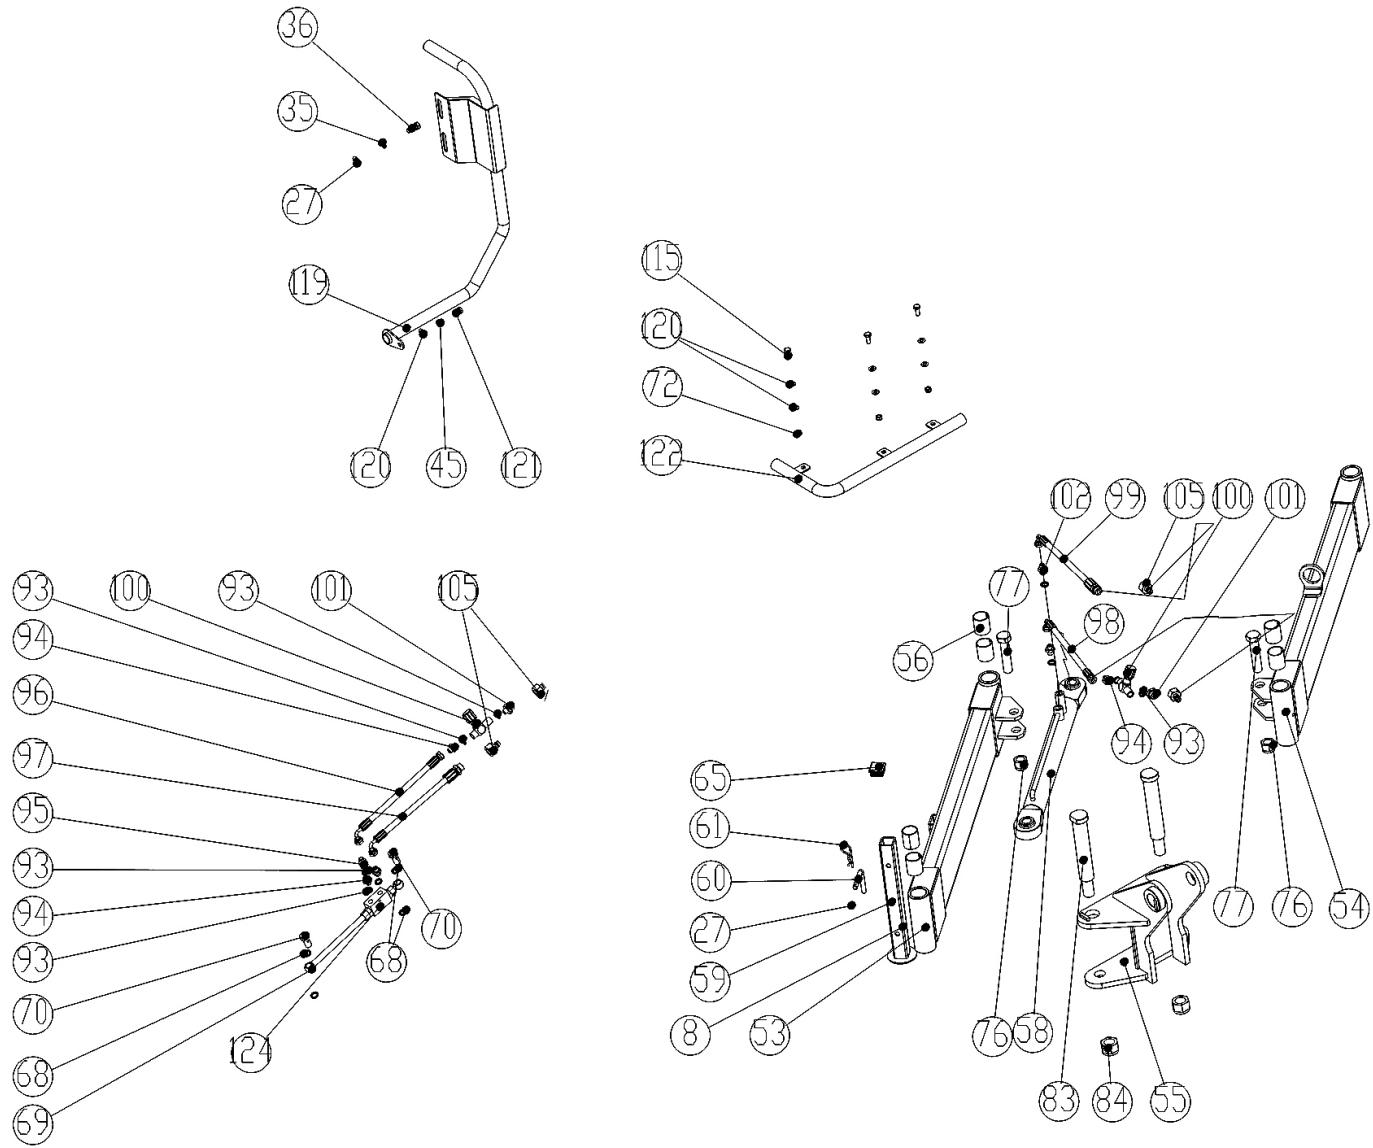

FIGUR 4

DELE TIL FIGUR 4

Pos	Varenr / item no	Model	Varenavn	Item name	OE	stk/qty
8	N/A			<i>OIL CUP M10X1</i>	4300400003	9
27	9050204		PLANSKIVE 12 MM	<i>PLAIN WASHER 12</i>		22
35	N/A			<i>SPRING WASHER 12</i>	7040400006	13
36	N/A			<i>BOLT M12X30, GR8.8</i>	7010100004	3
45	N/A			<i>SPRING WASHER 10</i>	7040400005	4
53	9047298		PARALLELARM M/BESLAG F/STØTTE	<i>REAR SWINGING ARM</i>	4030100079	1
54	9075028		PARALLELARM	<i>FRONT SWINGING ARM</i>	4030100080	1
55	9072381		BESLAG	<i>SWAY SEAT</i>	4030100081	1
56	9045008		BØSNING, 44X40X50MM	<i>BUSHING SF2-40X44X50</i>	7060200004	8
58	9043106		CYLINDER F/SIDEFORSKYDNING	<i>SWING CYLINDER</i>	4070000005	1
59	9075029		STØTTEBEN	<i>SUPPORTING FRAME (L)</i>	4030100083	1
60	N/A			<i>BENT PIN</i>	4020000007	2
61	N/A			<i>R PIN 4X75</i>	4300100001	2
65	N/A			<i>COVER (B) 40X40</i>	4100200008	2
68	9043104		DOWTYSKIVE Ø16 (3/8") PAKNING	<i>SEAL WASHER 16</i>	7040600002	6
69	9075030		HYDRAULIKRØR, FORLÆNGET	<i>EXTENDED HARD OIL PIPE</i>	4090100003	1
70	9045082		BANJOBOLT M16X1.50X40	<i>BOLT M16X1.5X40</i>	7010600005	2
72	N/A	AGF-K140		<i>LOCKNUT M10, GR5</i>	7030500017	11
	N/A	AGF-K180		<i>LOCKNUT M10, GR5</i>	7030500017	12
	N/A	AGF-K200		<i>LOCKNUT M10, GR5</i>	7030500017	13
	N/A	AGF-K220		<i>LOCKNUT M10, GR5</i>	7030500017	14
76	9075031		LÅSEMØTRIK M24,GR8	<i>LOCKNUT M24,GR8</i>	7030500010	4
77	9075032		BOLT M24X110,GR8.8	<i>BOLT M24X110,GR8.8</i>	7010200006	3
83	9044184		HOVEDBOLT L262XM30X2	<i>LONGER PIN</i>	4020000042	4
84	9044186		LÅSEMØTRIK M30X2	<i>LOCKNUT M30X2,GR8</i>	7030500004	5
93	9069319		DOWTYSKIVE, 14MM	<i>SEAL WASHER 14</i>	7040600003	7
94	9075033		BRYSTNIPPEL 1/4"	<i>TRANSITION JOINT G1/4</i>	4020000047	4
95	9075034		BRYSTNIPPEL 1/4" HAN-HUN	<i>FEMALE TO MALE TRANSITION JOINT G1/4</i>	4020000046	1
96	9075035		HYDR.SLANGE T/VIP L=3600	<i>OIL INLET PIPE FOR FLIP CYLINDER L=3600</i>	4080100008	1
97	9075036		HYDR.SLANGE T/VIP L=3700	<i>OIL OUTLET PIPE FOR FLIP CYLINDER L=3700</i>	4080100009	1
98	9075037		HYDR.SLANGE T/SVING L=2000	<i>OIL INLET PIPE FOR SWING CYLINDER L=2000</i>	4080100010	1
99	9075038		HYDR.SLANGE T/SVING L=2100	<i>OIL OUTLET PIPE FOR SWING CYLINDER L=2100</i>	4080100011	1

Kontakt

Tlf salg: 7021 2626

Tlf teknik: 7696 2326

P. Lindberg A/S

Sdr. Ringvej 1

DK – 6600 Vejen

AGFK 9063092-093-094 DKV1

www.p-lindberg.dk

e-mail: salg@p-lindberg.dk