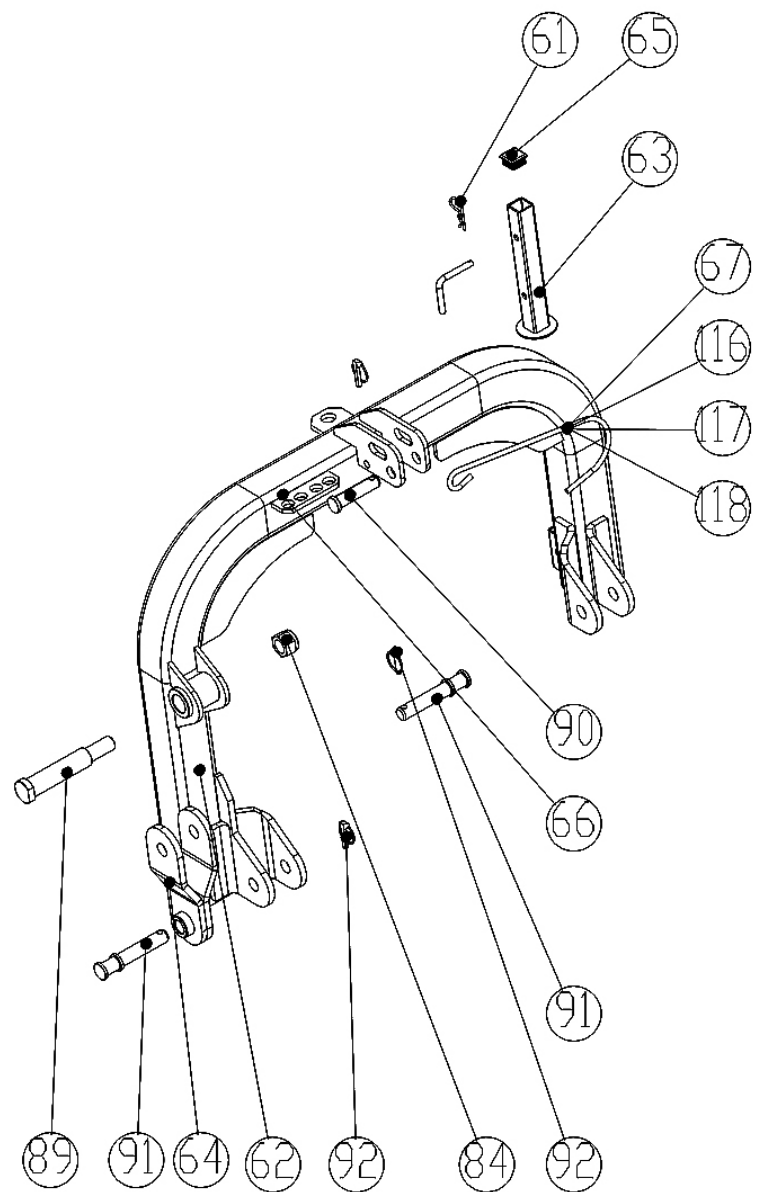

RÖTH

AGFK SLAGLEKLIPPERE U/SIDEFORSKYDNING - 140, 180 , 220

RESERVEDELSKATALOG TIL:

140 CM, AGFK 140 - 9063093

180 CM, AGFK 180 - 9063092

220 CM, AGFK 220 - 9063094

BEMÆRK: MEDMINDRE ANDET ER ANGIVET, PASSER DELENE TIL ALLE MODELLER.

**Vigtigt: Reservedelskataloget
passer kun til modeller
fabrikeret i 2024 og fremefter.**

29.10.2025 (V1)

FIGUR 1

DELE TIL FIGUR 1

Pos	Varenr / item no	Model	Varenavn	Item name	OE	stk/qty
61	N/A			R PIN 4X75	4300100001	2
62	9043679		U-BØJLE TREPUNKTOPHÆNG	HITCH WELDMENT	4030100084	1
63	9044185		STØTTEBEN, HØJRE	SUPPORTING FRAME (S)	4030100082	1
64	9053451		VIPPEBESLAG F/PÅKØRSELSSIKRING	SMALL HANGING WELDMENT	4030100085	1
65	N/A			COVER (B) 40X40	4100200008	2
66	N/A			PIPE CLAMP 16	7110100001	2
67	9068215		KROG, VBM-D	PTO HOOK		1
84	9044186		LÅSEMØTRIK M30X2	LOCKNUT M30X2,GR8	7030500004	5
89	9056524		STIFT / PIN (S) KORT	SHORTER PIN	4020000043	1
90	9075023		TOPSTANGSBOLT	HITCH PIN - UPPER	4020000044	1
91	9075024		LIFTTAP	HITCH PIN - LOWER	4020000045	3
92	N/A			SAFETY LOCK PIN Ø11X50	4300100004	4
116	N/A			SPRING HOLDER Ø10	7110200001	1
117	N/A			ROUNDED HEAD SCREW M4X10 GR4.8	7020500001	1
118	N/A			SPRING WASHER 4	7040400001	1