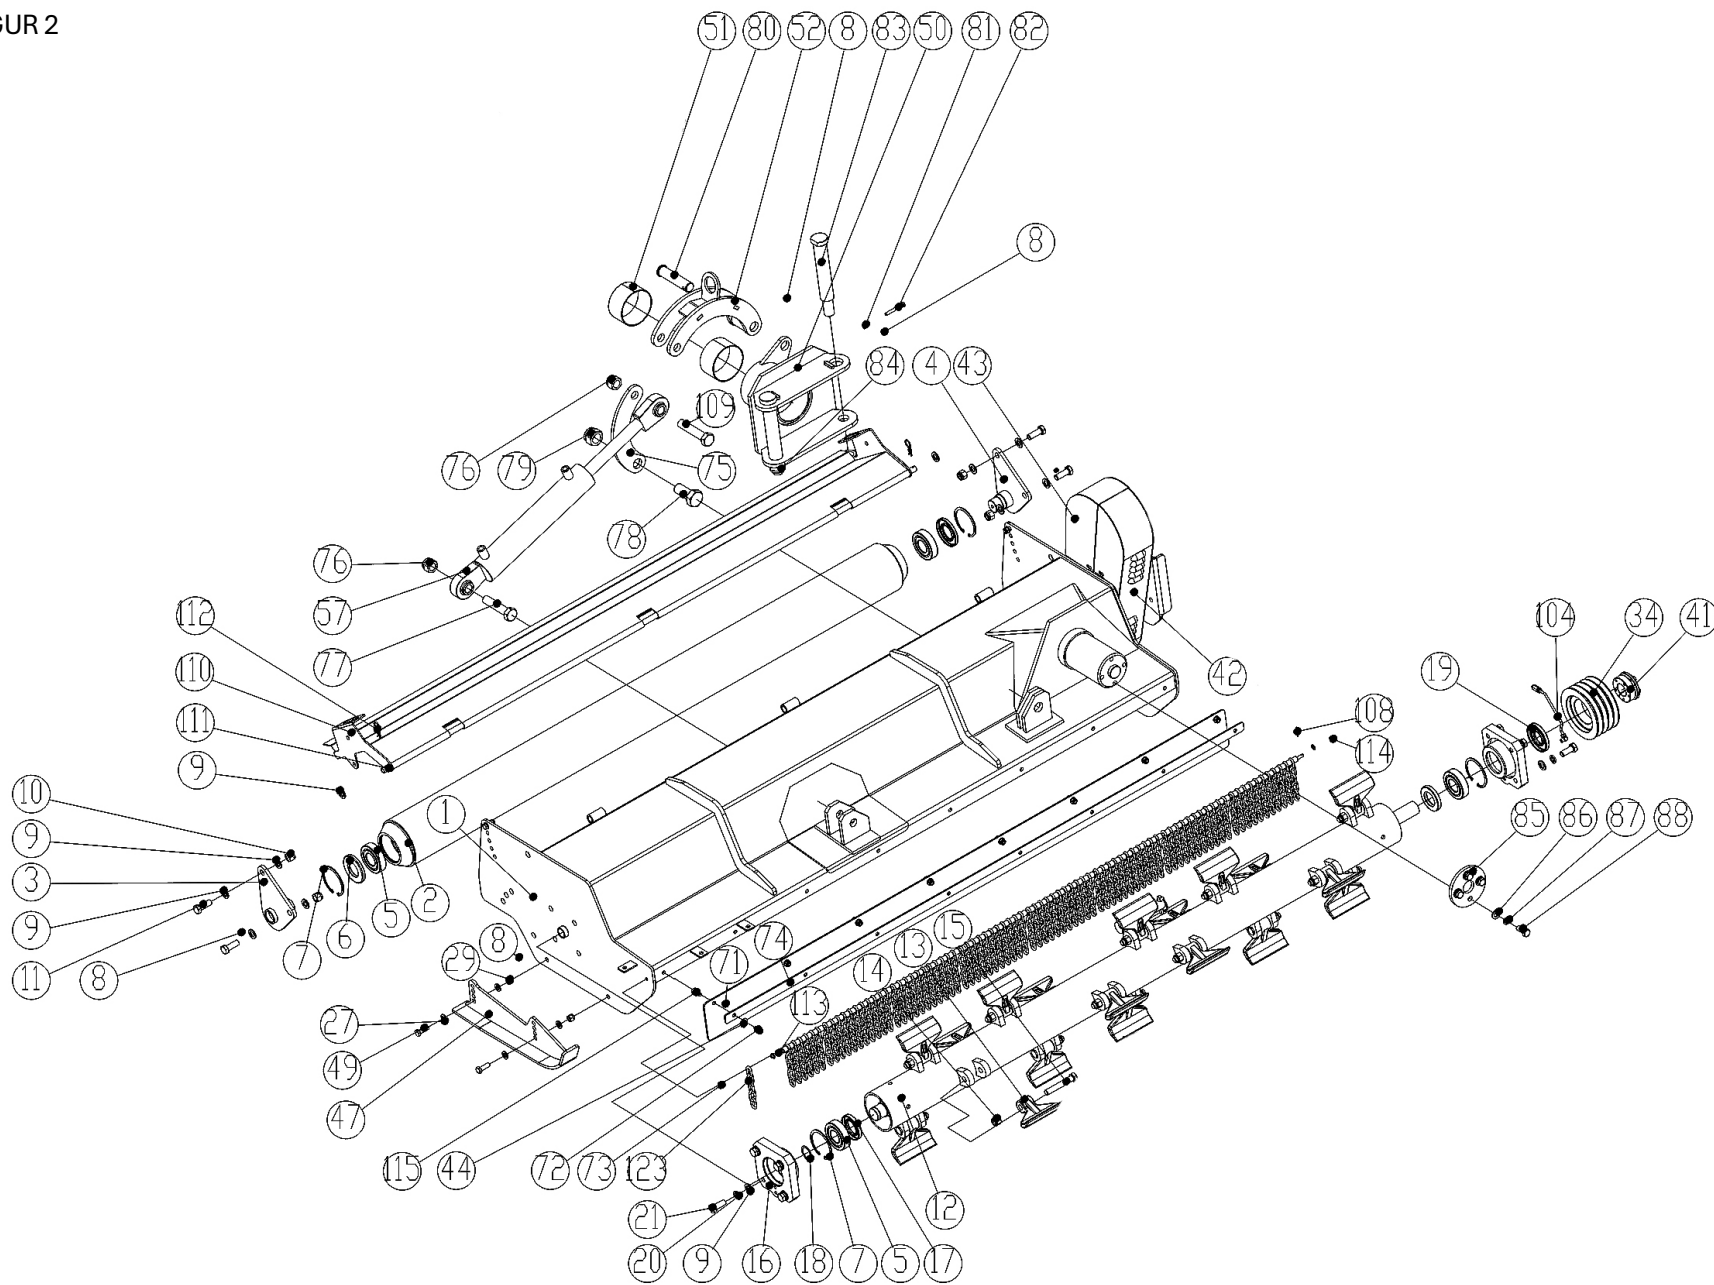

DELE TIL FIGUR 1

Pos	Varenr / item no	Model	Varenavn	Item name	OE	stk/qty
61	N/A			R PIN 4X75	4300100001	2
62	9043679		U-BØJLE TREPUNKTOPHÆNG	HITCH WELDMENT	4030100084	1
63	9044185		STØTTEBEN, HØJRE	SUPPORTING FRAME (S)	4030100082	1
64	9053451		VIPPEBESLAG F/PÅKØRSELSSIKRING	SMALL HANGING WELDMENT	4030100085	1
65	N/A			COVER (B) 40X40	4100200008	2
66	N/A			PIPE CLAMP 16	7110100001	2
67	9068215		KROG, VBM-D	PTO HOOK		1
84	9044186		LÅSEMØTRIK M30X2	LOCKNUT M30X2,GR8	7030500004	5
89	9056524		STIFT / PIN (S) KORT	SHORTER PIN	4020000043	1
90	9075023		TOPSTANGSBOLT	HITCH PIN - UPPER	4020000044	1
91	9075024		LIFTTAP	HITCH PIN - LOWER	4020000045	3
92	N/A			SAFETY LOCK PIN Ø11X50	4300100004	4
116	N/A			SPRING HOLDER Ø10	7110200001	1
117	N/A			ROUNDED HEAD SCREW M4X10 GR4.8	7020500001	1
118	N/A			SPRING WASHER 4	7040400001	1

FIGUR 2

Kontakt
Tlf salg: 7021 2626
Tlf teknik: 7696 2326

P. Lindberg A/S
Sdr. Ringvej 1
DK – 6600 Vejen

AGFK 9063092-093-094 DKV1
www.p-lindberg.dk
e-mail: salg@p-lindberg.dk