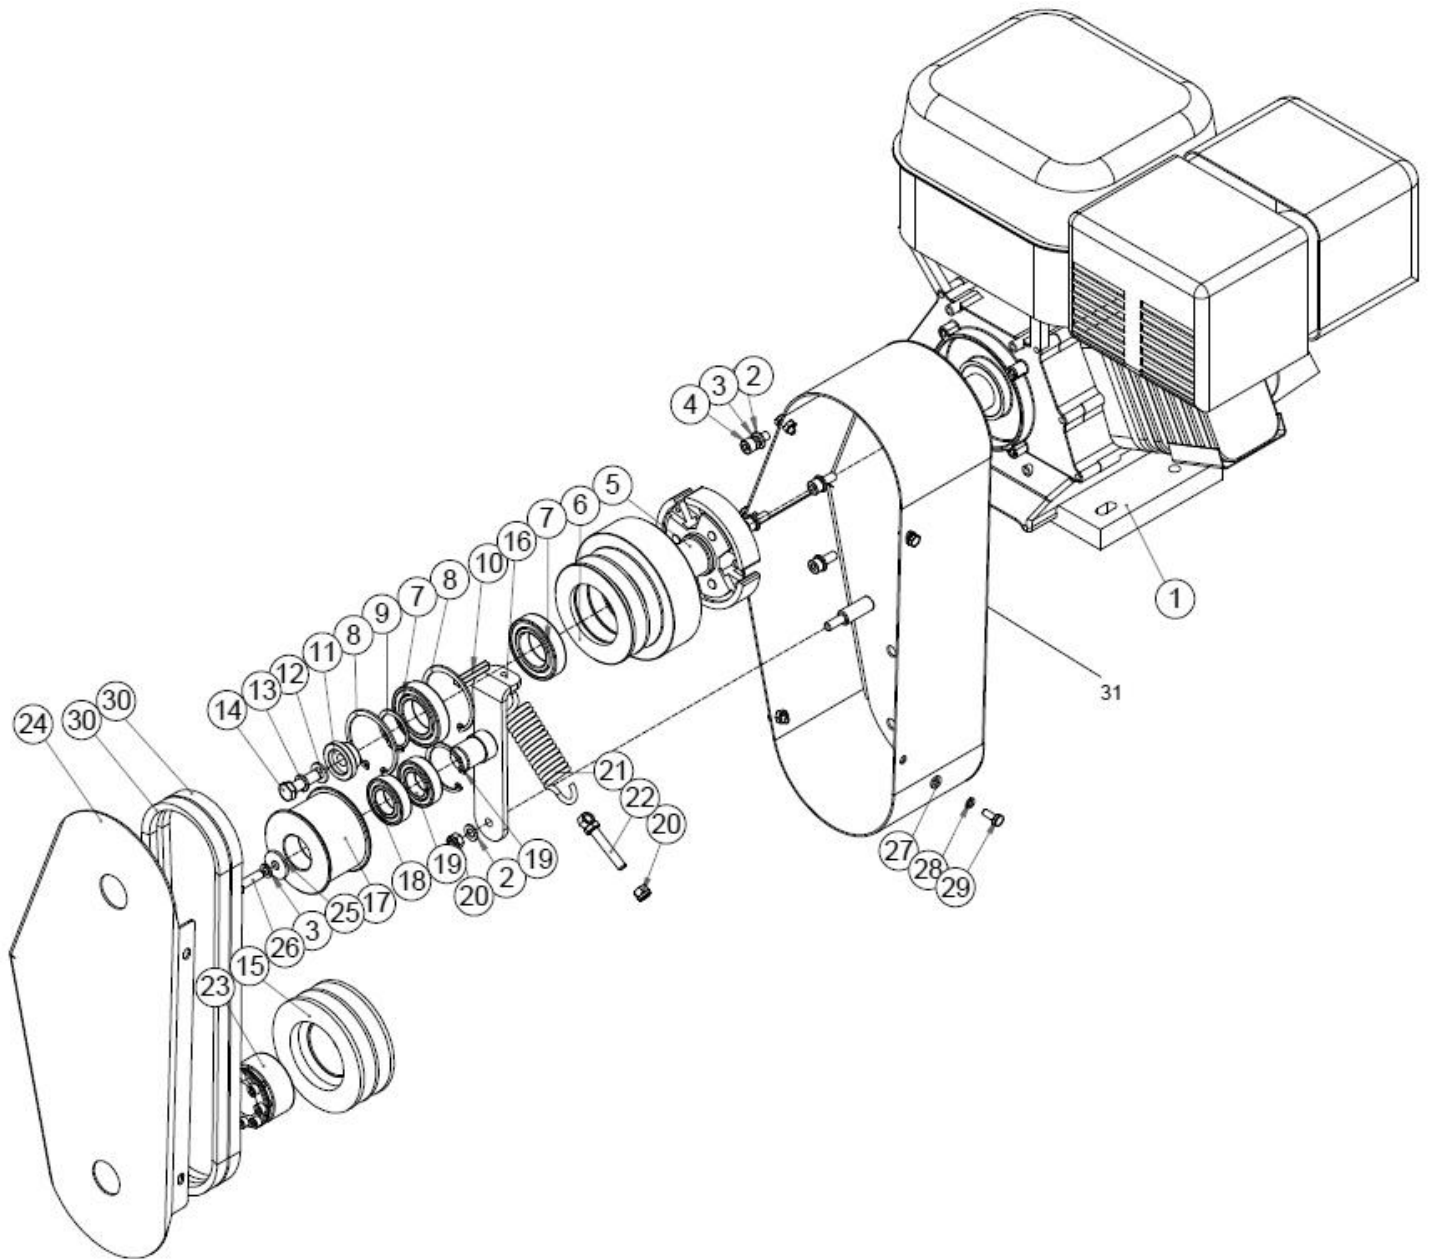

EXPLOSIONSZEICHNUNG 2

ERSATZTEILE EXPLOSIONSZEICHNUNG 2

Pos	Artikelnummer	Produktname	Item name	OE	stk
1	N/A	Motor 9,5 PS	Engine 9,5HP	JD290	1
2	N/A	Unterlegscheibe 8x1,6	Flat washer, 8x1,6	GB/T.95-2002-8	5
3	N/A	Federscheibe M8	Spring washer M8	GB/T.859-1987-8	5
4	9050231	Schraube M8x20	Bolt M8x20	GB/T.70.1-2000-M8X20	4
5	9075155	Kupplung	Clutch	LHQ	1
6	9075156	Riemenscheibe mit Kupplungsgehäuse	Driving wheel	ATV120.109	1
7	9075157	Kugellager 6007-2Z	Bearing 6007-2Z	GB/T.276-94-6007	2
8	N/A	Sicherungsring A62	Circlip A62	GB.893.1-86-62	2
9	N/A	Sicherungsring für Welle	Circlip for shaft	GB.894.1-86-35	1
10	N/A	Passfeder 6x6x40	Key 6x6x40	GB/T.1096-2003-6X6X40	1
11	N/A	-	-	-	1
12	N/A	Unterlegscheibe 10x2	Flat washer 10x2	GB/T.95-2002-10	1
13	N/A	Federscheibe M10	Spring washer M10	GB/T.859-1987-10	1
14	9075158	Schraube 7/16-20x35	Bolt 7/16-20x35	GB/T.5783-2000-7/16	1
15	9075159	Riemenscheibe	Driven pulley	SF750.112	1
16	N/A	Spannhalter	Tightening wheel bracket	SF750.018	1
17	9075160	Spannrolle	Stick	AT120.111	1
18	9075161	Kugellager 6005-2Z	Bearing 6005-2Z	GB/T.276-94-6005	2
19	9075162	Sicherungsring A47	Circlip A47	GB.893.1-86-47	1
20	9050214	Sicherungsmutter M8	Lock nut M8	GB/T.889.1-2000-8	2
21	9075163	Spannfeder	Tension spring	KF2S180.105	1
22	N/A	Spannbolzen	Tension bolt weld part	SF750.019	1
23	9075164	Taperlock 55-30	Power lock 55-30	Z645X80-55-30	1
24	N/A	Seitenabdeckung	Cover plate	SF750.113	1
25	N/A	Unterlegscheibe 8	Plain washer 8	GB/T.5287-2002-8	1
26	9075165	Schraube M8x30	Bolt M8x30	GB/T.5781-2000-M8X30	1
27	N/A	Unterlegscheibe 6x1,6	Flat washer 6x1,6	GB/T.95-2002-6	6
28	N/A	Federscheibe M6	Spring washer M6	GB/T.859-1987-6	6
29	9050220	Schraube M6x16	Bolt M6x16	GB/T.5783-2000-M6X16	6
30	9075166	Antriebsriemen BX41 17x1110	Belt, BX41	BX41 17*1110	2
31	N/A	Riemenabdeckung	Cover	SF750.120	1

Wir behalten uns das Recht vor, die technischen Parameter und Spezifikationen dieses Produkts ohne vorherige Ankündigung zu ändern.