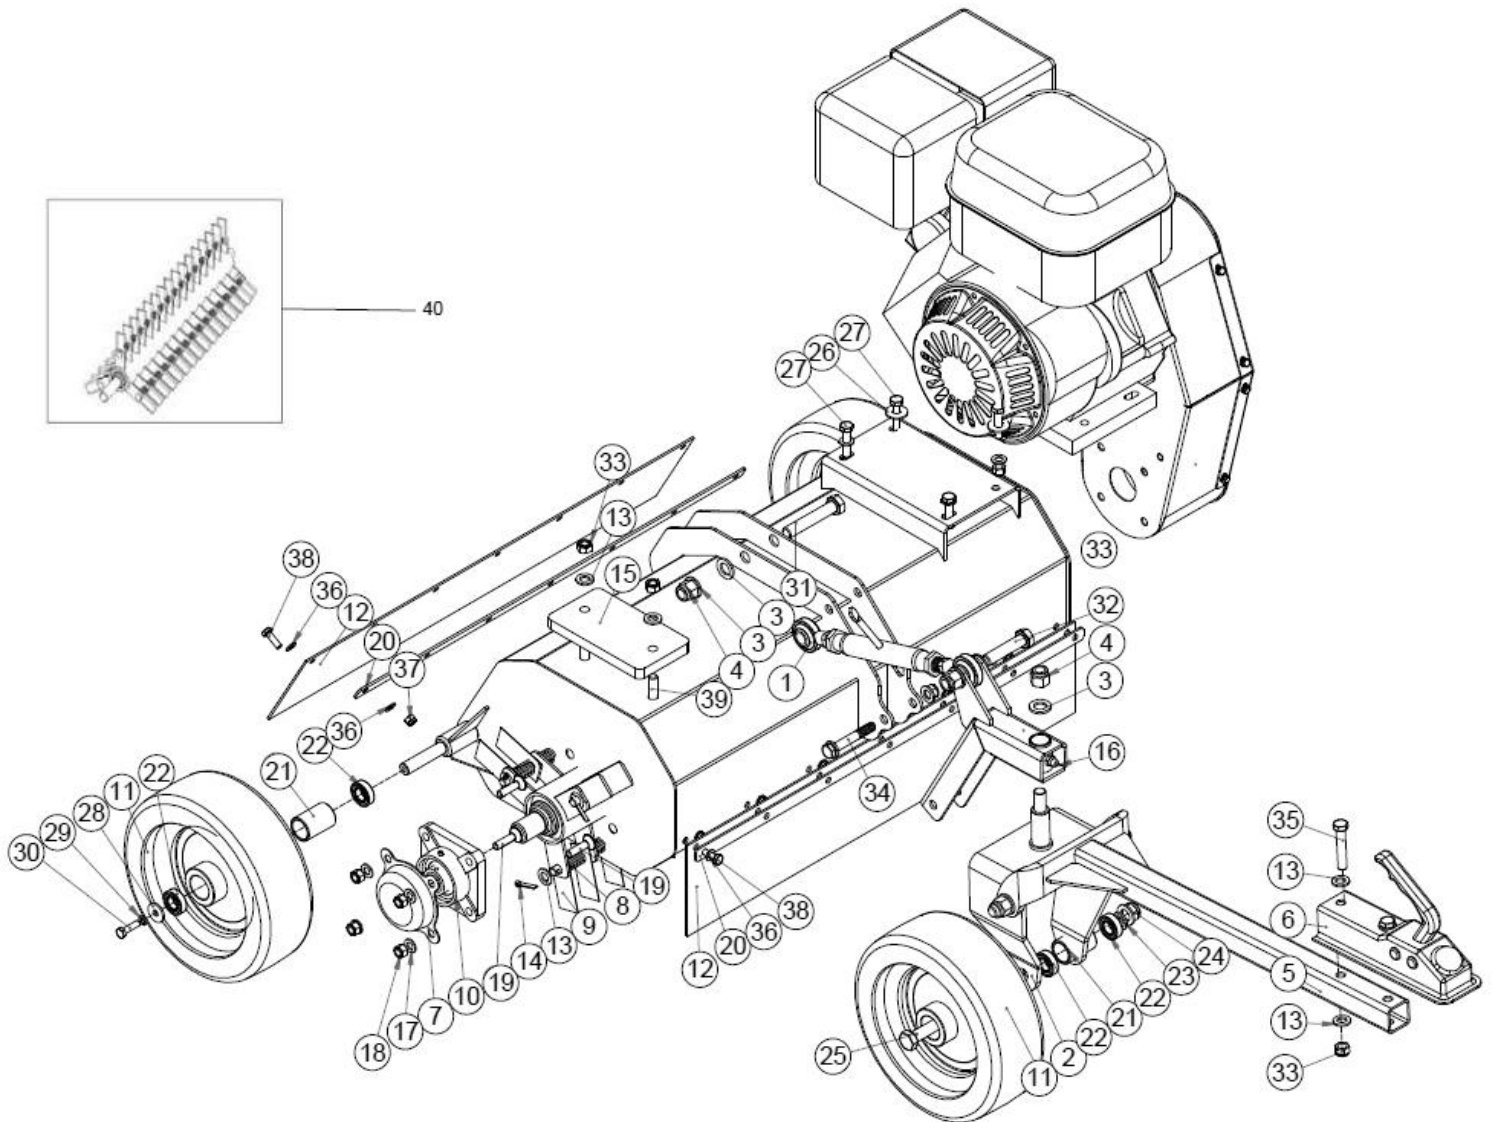

ANHÄNGEVERTIKUTIERER / AERIFIZIERER

9,5PS motor

Ersatzteile für

9075000

03.03.2026 (V1)

EXPOLOSIONSZEICHNUNG 1

ERSATZTEILE EXPLOSIONSZEICHNUNG 1

Pos	Artikelnummer	Produktname	Item name	OE	stk
1	N/A	Einstellbügel	Adjusting yoke	ATV120.501	1
2	N/A	Radgabel	Wheel fork welding joint	SF750.017	1
3	N/A	Unterlegscheibe 16	Plain washer 16	GB/T.95-2002-16	8
4	9050217	Sicherungsmutter M16	Lock nut M16	GB/T.6182-2010-16	5
5	N/A	Zugstange	Traction pipe parts	SF750.012	1
6	9071941	Anhängekupplung	Trailer cover	Trailer-cover	1
7	9075148	Staubkappe	Dust cover	SF750.109	1
8	9075149	Druckfeder	Compressed spring	SF750.102	45
9	9075150	Messer	Blade	SF750.101	48
10	9044310	Lager UCF 206	Bearing UCF 206	GB/T.7810-1995	2
11	9075151	Rad 4.10/3.5	Tire	3.5-4	3
12	9075152	Gummiabdeckung	Rubber plate	SF750.108	2
13	N/A	Unterlegscheibe 12x2,5	Flat washer 12x2,5	GB/T.95-2002-12	13
14	N/A	Splint	Split pin	GB/T.91-2000	3
15	N/A	Gegengewicht	Balance weight	SF750.110	1
16	N/A	Gleitlager M8-1	Glib m8-1	Glib-8	1
17	N/A	Unterlegscheibe 10x2	Flat washer 10x2	GB/T.95-2002-10	12
18	9050215	Sicherungsmutter M10	Hex lock nut M10	GB/T.889.2-2000-10	12
19	9050242	Schraube M10x40	Bolt M10x40	GB/T.703-2008-M10X40	8
20	N/A	Pressplatte	Pressing plate	SF750.114	2
21	9075153	Distanzbuchse Rad	Tire spacer	SF750.115	3
22	9075154	Kugellager 6206-Z	Bearing 6206-Z	GB/T.276-2013	6
23	N/A	Dichtungsscheibe	Gasket	SF750.116	2
24	9050217	Sicherungsmutter M16	Lock nut M16	GB/T.889.1-2000-16	1
25	N/A	Schraube M16x120	Bolt M16x120	GB/T.5782-2000-M16X120	1
26	N/A	Große Unterlegscheibe	Big washer C level 10	GB/T.96.2-2002-10	4
27	N/A	Schraube M10x45	Bolt M10x45	GB/T.5783-2000-M10X45	4
28	N/A	Unterlegscheibe M8	Plain washer M8	GB/T.5287-2002-8	2
29	N/A	Federscheibe M8	Spring washer M8	GB/T.859-1987-8	2
30	9050232	Schraube M8x30	Bolt M8x30	GB/T5781-2000-M8X30	2
31	9050264	Schraube M16x90	Bolt M16x90	GB/T5781-2000-M16X90	1
32	9050262	Schraube M16x70	Bolt M16x70	GB/T5781-2000-M16X70	1
33	9050216	Sicherungsmutter M12	Lock nut M12	GB/T889.1-2000-M12	5
34	9050255	Schraube M12x80	Half-thread bolt M12x80	GB/T5782-2000-M12X80	1
35	N/A	Schraube M12x65	Bolt M12x65	GB/T5781-2000-M12X65	2
36	N/A	Unterlegscheibe 8x1,6	Flat washer 8x1,6	GB/T.95-2002-8	28
37	9050214	Sicherungsmutter M8	Lock nut M8	GB/T.889.1-2000-8	14
38	N/A	Schraube M8x25	Bolt M8x25	GB/T.889.1-2000-M8X25	14
39	9050251	Schraube M12x40	Bolt M12x40	GB/T5783-2000-M12X40	2
40	N/A	Messerwelle	Blade shaft	ATVSCF.001	1