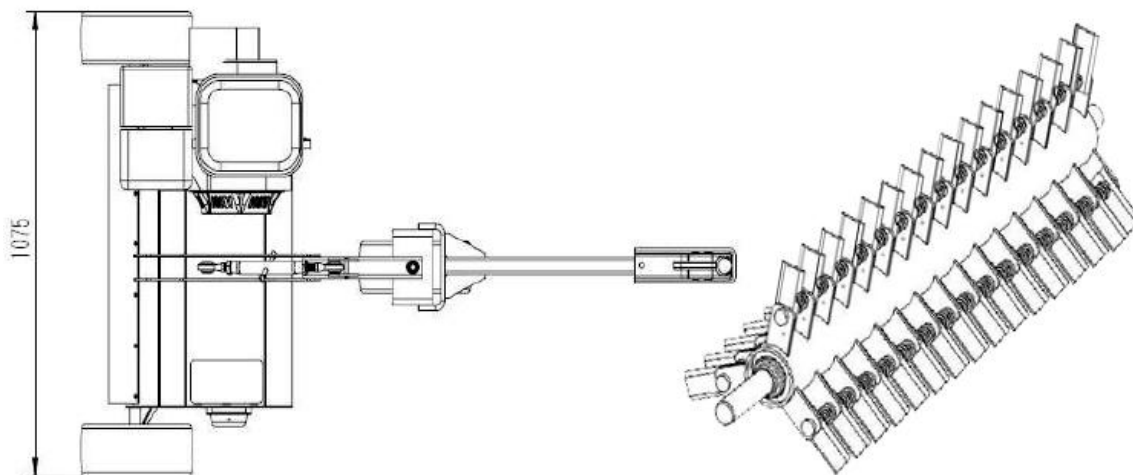

ANHÄNGEVERTIKUTIERER / AERIFIZIERER

9,5PS motor

Ersatzteile für

9075000

03.03.2026 (V1)

EXPOLOSIONSZEICHNUNG 1

ERSATZTEILE EXPLOSIONSZEICHNUNG 1

Pos	Artikelnummer	Produktname	Item name	OE	stk
1	N/A	Einstellbügel	Adjusting yoke	ATV120.501	1
2	N/A	Radgabel	Wheel fork welding joint	SF750.017	1
3	N/A	Unterlegscheibe 16	Plain washer 16	GB/T.95-2002-16	8
4	9050217	Sicherungsmutter M16	Lock nut M16	GB/T.6182-2010-16	5
5	N/A	Zugstange	Traction pipe parts	SF750.012	1
6	9071941	Anhängekupplung	Trailer cover	Trailer-cover	1
7	9075148	Staubkappe	Dust cover	SF750.109	1
8	9075149	Druckfeder	Compressed spring	SF750.102	45
9	9075150	Messer	Blade	SF750.101	48
10	9044310	Lager UCF 206	Bearing UCF 206	GB/T.7810-1995	2
11	9075151	Rad 4.10/3.5	Tire	3.5-4	3
12	9075152	Gummiabdeckung	Rubber plate	SF750.108	2
13	N/A	Unterlegscheibe 12x2,5	Flat washer 12x2,5	GB/T.95-2002-12	13
14	N/A	Splint	Split pin	GB/T.91-2000	3
15	N/A	Gegengewicht	Balance weight	SF750.110	1
16	N/A	Gleitlager M8-1	Glib m8-1	Glib-8	1
17	N/A	Unterlegscheibe 10x2	Flat washer 10x2	GB/T.95-2002-10	12
18	9050215	Sicherungsmutter M10	Hex lock nut M10	GB/T.889.2-2000-10	12
19	9050242	Schraube M10x40	Bolt M10x40	GB/T.703-2008-M10X40	8
20	N/A	Pressplatte	Pressing plate	SF750.114	2
21	9075153	Distanzbuchse Rad	Tire spacer	SF750.115	3
22	9075154	Kugellager 6206-Z	Bearing 6206-Z	GB/T.276-2013	6
23	N/A	Dichtungsscheibe	Gasket	SF750.116	2
24	9050217	Sicherungsmutter M16	Lock nut M16	GB/T.889.1-2000-16	1
25	N/A	Schraube M16x120	Bolt M16x120	GB/T.5782-2000-M16X120	1
26	N/A	Große Unterlegscheibe	Big washer C level 10	GB/T.96.2-2002-10	4
27	N/A	Schraube M10x45	Bolt M10x45	GB/T.5783-2000-M10X45	4
28	N/A	Unterlegscheibe M8	Plain washer M8	GB/T.5287-2002-8	2
29	N/A	Federscheibe M8	Spring washer M8	GB/T.859-1987-8	2
30	9050232	Schraube M8x30	Bolt M8x30	GB/T5781-2000-M8X30	2
31	9050264	Schraube M16x90	Bolt M16x90	GB/T5781-2000-M16X90	1
32	9050262	Schraube M16x70	Bolt M16x70	GB/T5781-2000-M16X70	1
33	9050216	Sicherungsmutter M12	Lock nut M12	GB/T889.1-2000-M12	5
34	9050255	Schraube M12x80	Half-thread bolt M12x80	GB/T5782-2000-M12X80	1
35	N/A	Schraube M12x65	Bolt M12x65	GB/T5781-2000-M12X65	2
36	N/A	Unterlegscheibe 8x1,6	Flat washer 8x1,6	GB/T.95-2002-8	28
37	9050214	Sicherungsmutter M8	Lock nut M8	GB/T.889.1-2000-8	14
38	N/A	Schraube M8x25	Bolt M8x25	GB/T.889.1-2000-M8X25	14
39	9050251	Schraube M12x40	Bolt M12x40	GB/T5783-2000-M12X40	2
40	N/A	Messerwelle	Blade shaft	ATVSCF.001	1