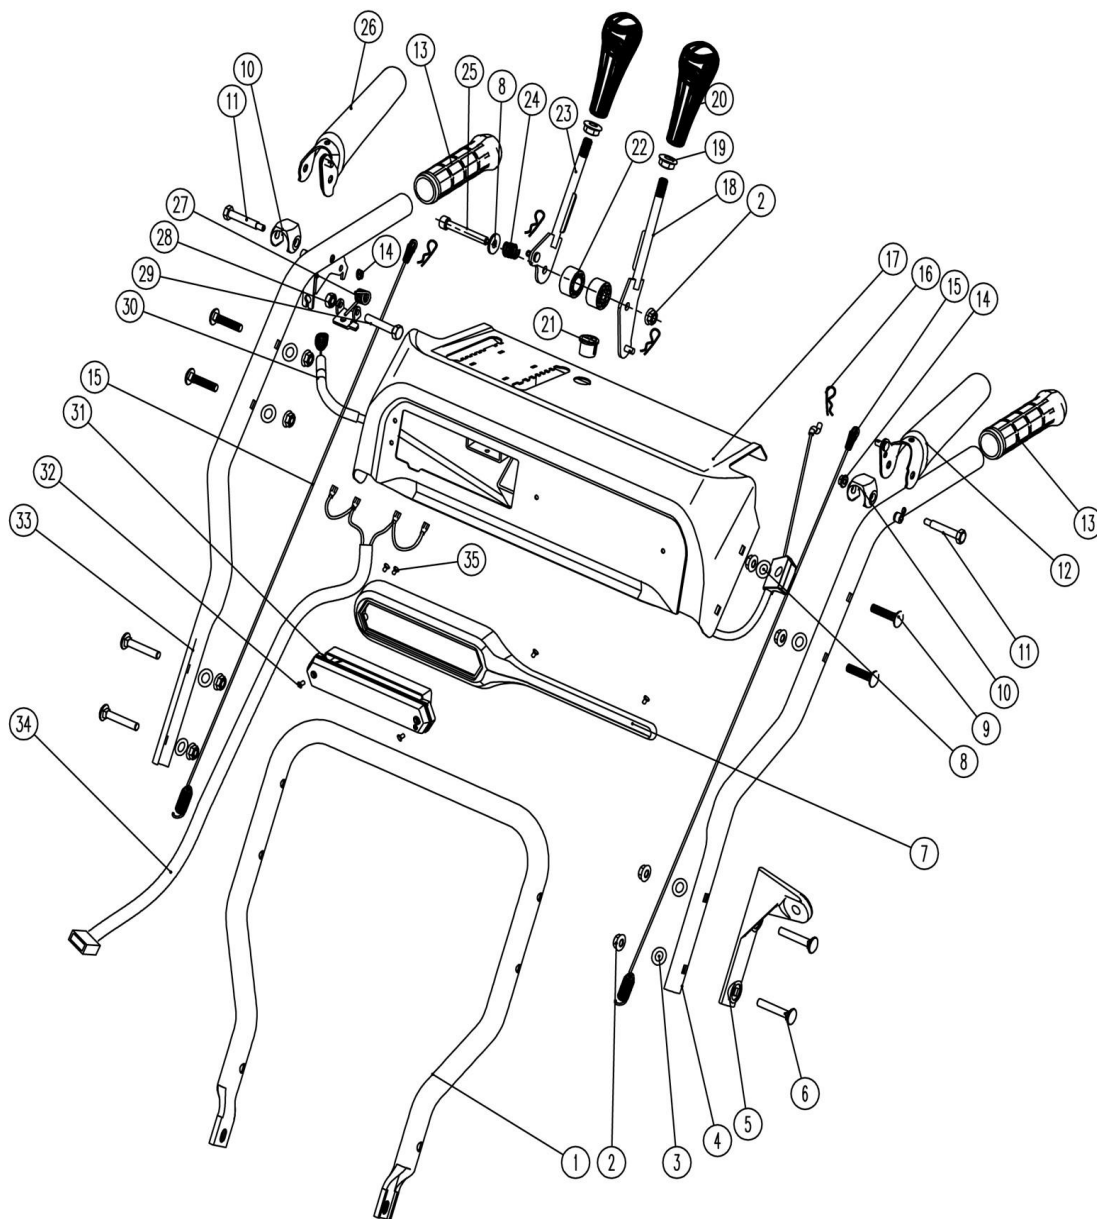

FIG 2

DELE TIL FIG 2

Pos	Varenr / item no	Varenavn	Item name	OE	Antal / qty
1	N/A	Styr underdel	Lower handle	KCD21-03-01	1
2	9050207	Møtrik M8	Nut M8	GB/T889.1-2000	9
3	9050202	Planskive 8	Washer 8	S070047	7
4	N/A	Styr overdel venstre	Upper handle (left)	KCD21-03-02A	1
5	N/A	Holder øverst f/aksel	Support for upper rod	KCD24-03-01	1
6	N/A	Brædebolt M8x45	T bolt M8x45	GB/T37-1988	4
7	9068913	Lygtekrans		KCD24-03-02	1
8	9050202	Planskive 8	Washer 8	GB/T96.2-2002	2
9	9050233	Bolt M8x40	Bolt M8x40	GB/T12-1988	4
10	N/A	Beslag f/håndtag	Lever washer	KC21-03C-08	2
11	N/A	Bolt f/håndtag	Lever bolt	KC21-03C-2	2
12	9068914	Håndtag f/fremdrift	Left control lever	KCD24-03-03	1
13	N/A	Håndgreb	Handgrip	KC21-03C-05	2
14	9050206	Møtrik M6	Nut M6	GB/T 6183.1-2000	2
15	9067516	Kabel	Long cable	KC21-03C-1A	2
16	N/A	Hårnålesplit	B pin 1.5x25	S03*00493	4
17	N/A	Instrumentpanel	Panel	KCD24-03-04	1
18	9068915	Håndtag f/udkastlængde	Handle	KCD24-03-05	1
19	9050208	Møtrik M10	Nut M10	QC/T864-2011	2
20	9068916	Gearknop	Gear handle	KC30-03(M1)-2	2
21	9044571	Kontakt	Switch	HY64	1
22	N/A	Bøsning	Short sleeve	KC55-03-05-6	2
23	9068917	Håndtag f/fremdriftshastighed	Drive handle	KCD24-03-06	1
24	N/A	Fjeder	Preset spring	KC55-03-04A	1
25	N/A	Skrue M8x120	Screw M8x120	GB/T 70.1-1985	1
26	9068918	Håndtag f/snekaster	Right control lever	KCD24-03-07	1
27	N/A	Fjeder	Stopper spring	KC21-03C-10	1
28	N/A	Bøsning	Stopper	KCD24-03-08	1
29	N/A	Bolt M6x35	Bolt C M6x35	GB/T5780-2000	1
30	9071683	Kabel f/udkastlængde	One hand control cable	KC21-03C-12A	1
31	9044580	LED-lys	LED light	KC21-03-15	1

Kontakt
Tlf salgsafdeling: 7021 2626
Tlf teknisk support: 7696 2326

P. Lindberg A/S
Sdr. Ringvej 1
DK – 6600 Vejen

RES 9066015 DK V4
www.p-lindberg.dk
e-mail: salg@p-lindberg.dk