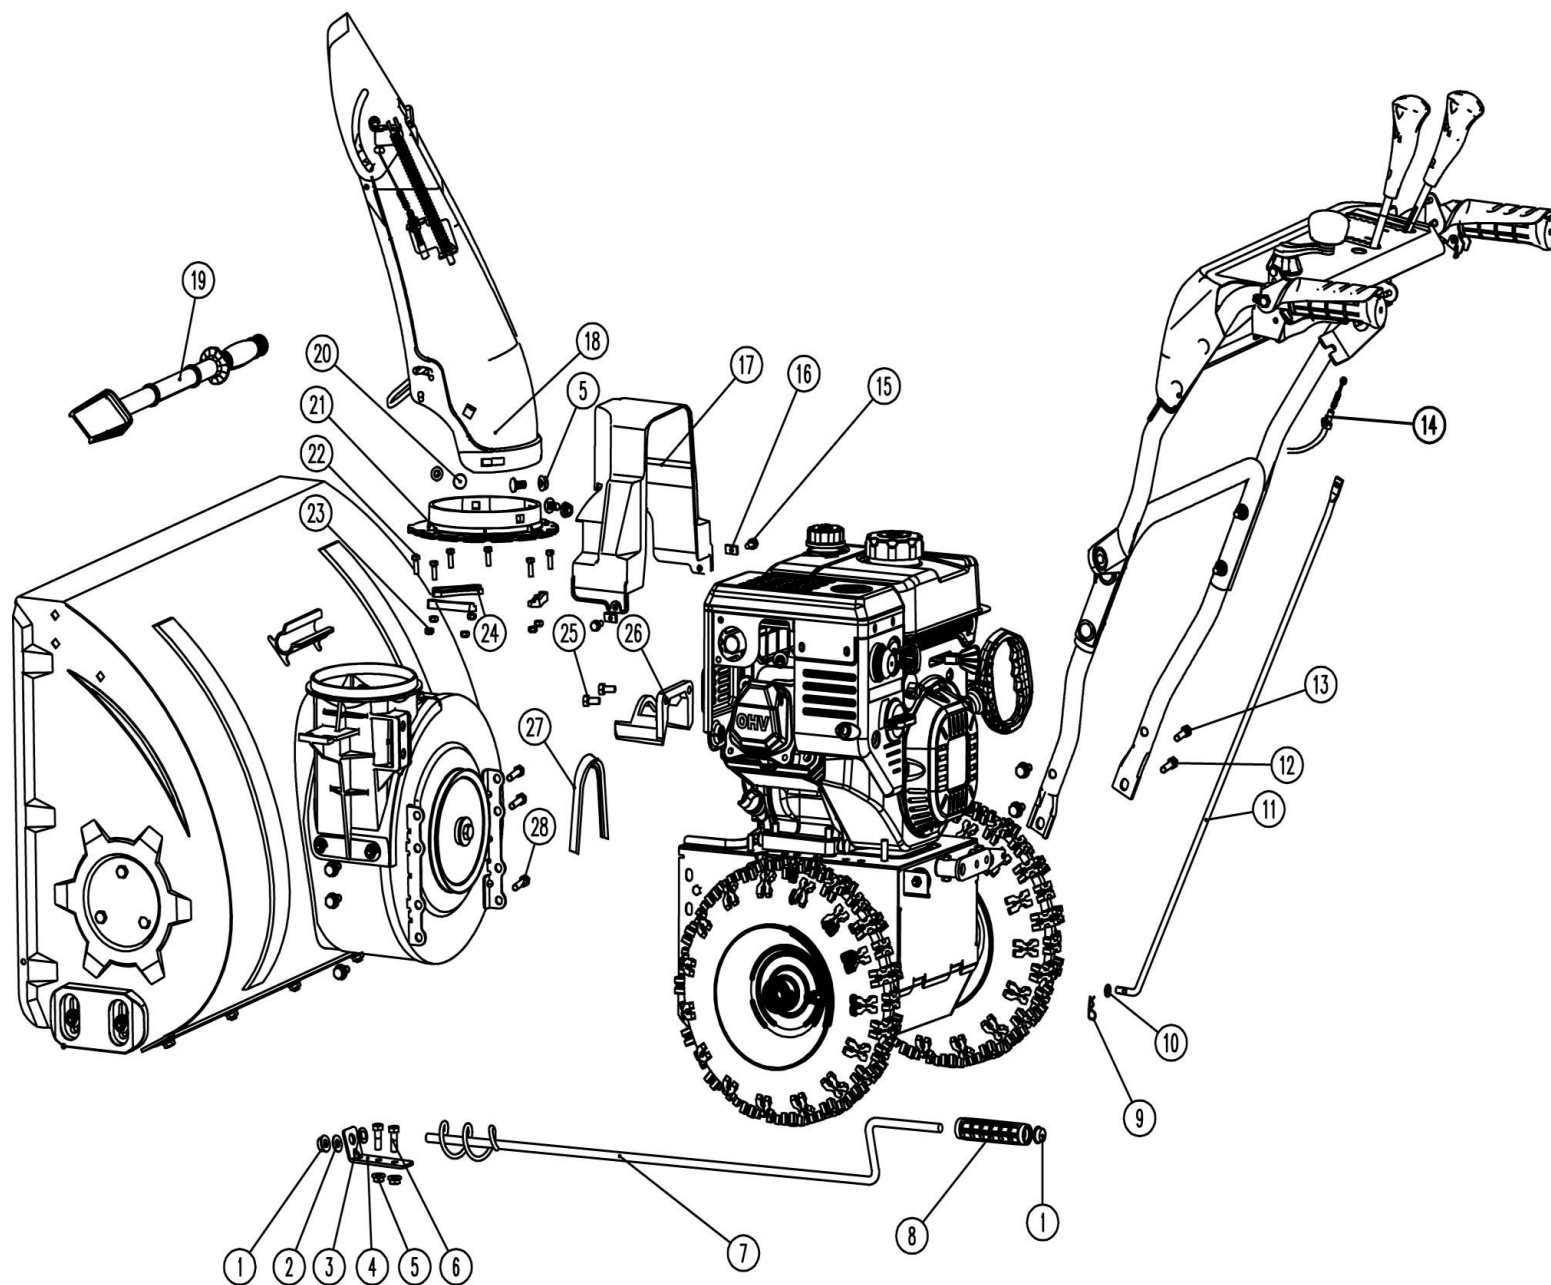

FIG 1

Kontakt
Tlf salgsafdeling: 7021 2626
Tlf teknisk support: 7696 2326

P. Lindberg A/S
Sdr. Ringvej 1
DK - 6600 Vejen

RES 9066015 DK V4
www.p-lindberg.dk
e-mail: salg@p-lindberg.dk

DELE TIL FIG 1

Pos	Varenr / item no	Varenavn	Item name	OE	Antal / qty
1	N/A	Låseclips	Cap 9		2
2	9050203	Planskive M10	Flat washer 10	GB/T95-2002	1
3	N/A	Beslag	Washer for support	KC21-22	1
4	9074708	Holder	Suppport for lower rod	KCD24-06	1
5	9050214	Møtrik M8	Nut M8	GB/T 6183.1-2000	5
6	N/A	Bolt M8x25	Bolt M8x25	GB/T9074.17-1988	2
7	9068907	Håndtag/aksel f/udkastretning	Rotating rod	KCD24-07	1
8	9074709	Håndtag	Handle	KCD26-05	2
9	9068376	Hårnålesplit	B pin	KC55-29	1
10	9050202	Planskive M8	Flat washer	GB/T95-2002	1
11	9068908	Stang f/gearvælger	Connect rod	KC21-03AD(M4)-4	1
12	N/A	Bolt M10x25	Bolt M10x25	GB/T9074.17-1988	2
13	N/A	Bolt M10x45	Bolt M10x45	GB/T9074.17-1988	2
14	9071682	Kabel f/udkast	Deflector cable	KC30A-05-04	1
15	N/A	Skrue M6x16	Screw M6x16	GB/T 6563-1986	2
16	N/A	Skive	Washer for belt cover	KC21-17C	2
17	9068909	Remskærm	Belt cover	KCD24-08	1
18	9068910	Udkasttud	Deflector	KCD24-09	1
19	N/A	Snespade	Snow shovel	KC55-24	1
20	9050230	Bolt M8x16	Bolt M8x16	GB/T12-1988	3
21	9068911	Tandskive/drejekrans	Gear plate	KCD24-13	1
22	N/A	Skrue M6x16	Screw M6x16	GB/T 818-2000	6
23	9050206	Møtrik M6	Nut M6	GB/T 6183.1-2000	6
24	N/A	Låseplade f/udkasttud	Fixing plate for chute	KCD24-10	3
25	9050231	Bolt M8x20	Bolt M8x20	GB/T9074.17	2
26	9068912	Remskærm	Belt rod	KC30A-07B	1
27	9069076	Rem 4LXA822E	Belt 4LXA822E	4LXA822E	1
28	N/A	Skrue M8x20	Screw M8x20	GB/T 6563-1986	6
-	9044783	Rekylstart		193500044-T153	1