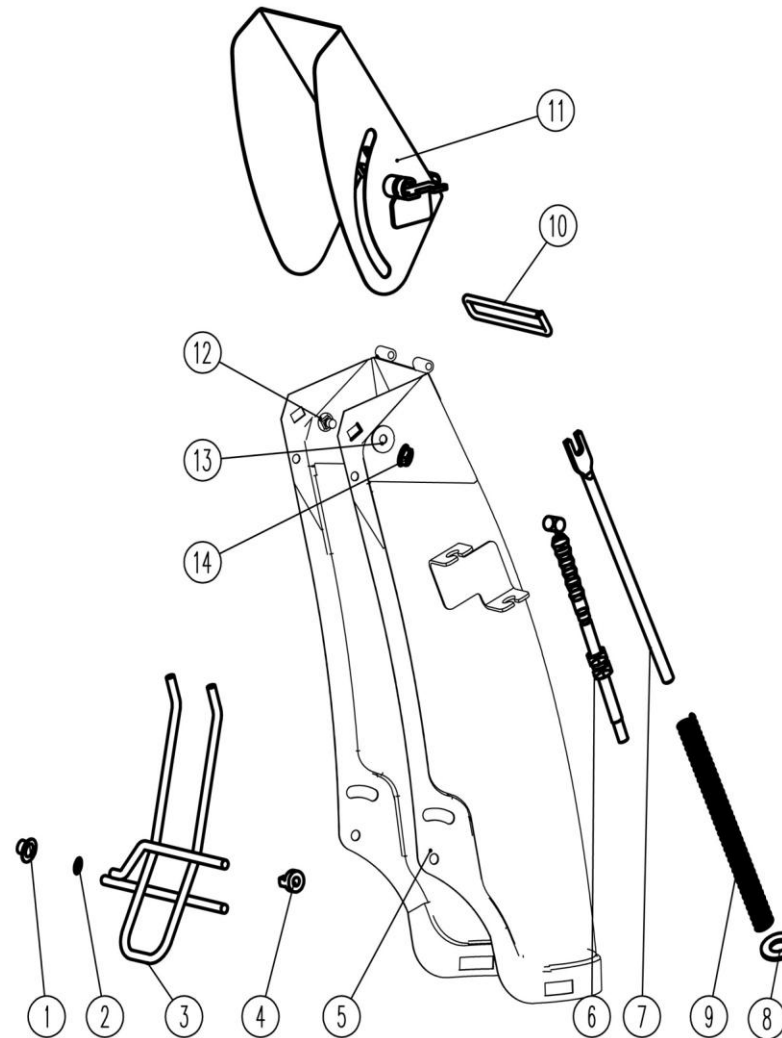

Pos	Varenr / item no	Varenavn	Item name	OE	Antal / qty
32	N/A	Skrue "selvskærende"	Screw ST4.2x9.5-F	GB/T845-1985	2
33	N/A	Indføring	Housing 24inch	KCD24-01-11	1

FIG 5