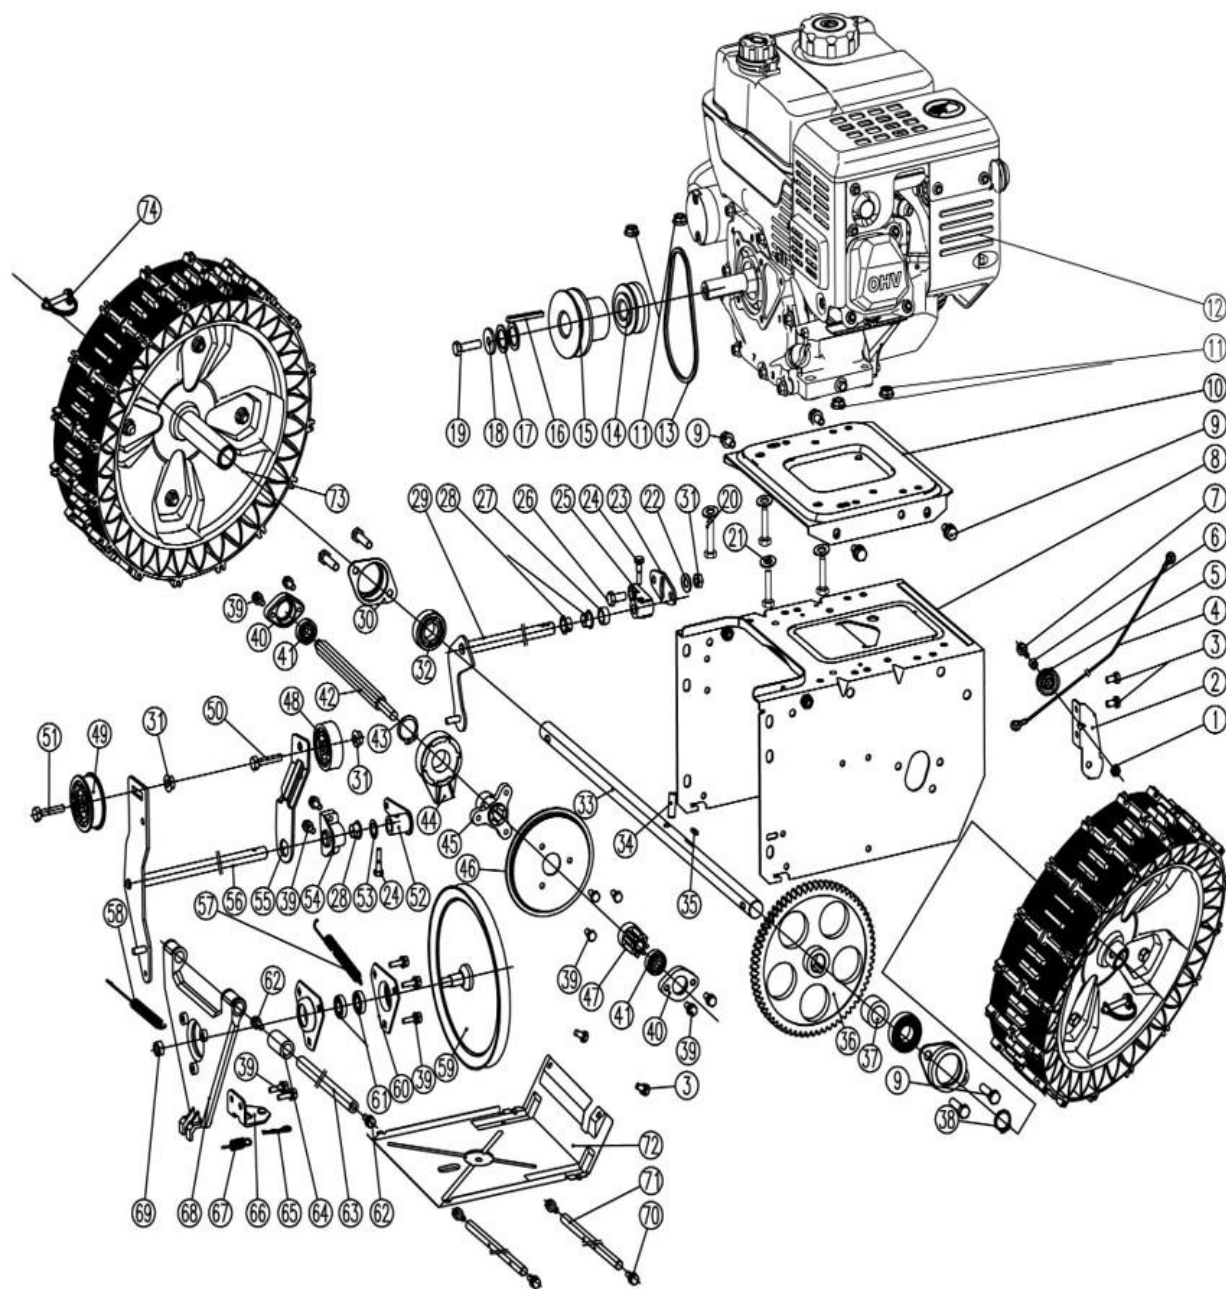

FIG 3

Kontakt
Tlf salgsafdeling: 7021 2626
Tlf teknisk support: 7696 2326

P. Lindberg A/S
Sdr. Ringvej 1
DK - 6600 Vejen

RES 9066015 DK V4
www.p-lindberg.dk
e-mail: salg@p-lindberg.dk

DELE TIL FIG 3

Pos	Varenr / item no	Varenavn	Item name	OE	Antal / qty
1	9050206	Møtrik M6	Nut M6	GB/T899.1-2000	1
2	N/A	Holder / beslag	Pulley seat	KCM24-02C-19	1
3	9050220	Bolt M6x16	Screw M6x12	GB/T 6563-1986	4
4	9067517	Kabel f/fremdrift, kort	Short cable	KC21-02C-01	1
5	9044505	Wirehjul	Pulley	KC40-28	1
6	N/A	Bøsning	Shaft sleeve	KC21-02-02	1
7	9050221	Bolt M6x20	Bolt M6x20	GB/T5780-2000	1
8	N/A	Chassisramme	Transmission case	KCD21-02-01A	1
9	9050230	Bolt M8x16	Screw M8x16	GB/T 6563-1986	8
10	N/A	Motor monteringsplade	Engine seat	KC21-02C-03	1
11	9050207	Møtrik M8	Nut M8	DIN6927	4
12	N/A	Motor	Engine	LC170F	1
13	9067402	Rem f/fremdrift	Belt 3LXP825	3LXP825	1
14	N/A	Remskive	Drive pulley	KC55-02-17C	1
15	9068920	Remskive #2	Drive pulley 2	KC55-02-16	1
16	N/A	Kile 4.7x4.7x50	Flat key 4.7x4.7x50	4.7*4.7*50	1
17	N/A	Skive	Washer for drive pulley	KC21-02C-05	2
18	N/A	Skive	Washer 8.5X30X4	GB/T5287-2002	1
19	N/A	Bolt M8x1x30	Bolt M8x1x30	GB/T5786-2000	1
20	9050233	Bolt M8x40	Bolt M8x40	GB/T5780-2000	4
21	N/A	Skive	Washer	KCL21-02C-18	4
22	9050202	Planskive 8	Flat washer 8	GB/T95-2002	1
23	N/A	Forlængerplade f/gearvælgerarm	Gear plate	KC21-02-05	1
24	9050221	Bolt M6x20	Bolt M6x20	GB/T9074.17-2000	2
25	9068921	Gearvælger arm	Gear connector	KC21-02-06A	1
26	9050231	Bolt M8x20	Bolt M8x20	GB/T5780-2000	3
27	N/A	Skive	Washer	KC21-02-34	1
28	9044506	Bøsning, plastic	Plastic shaft sleeve	KC90-02-07	3
29	9068969	Skiftearm	Fork lift	KC55-02-05	1
30	9044546	Lejehus	Bearing seat	KC90-02-11	2
31	9050207	Møtrik M8	Nut M8	GB/T899.1-200	3

Kontakt
Tlf salgsafdeling: 7021 2626
Tlf teknisk support: 7696 2326

P. Lindberg A/S
Sdr. Ringvej 1
DK – 6600 Vejen

RES 9066015 DK V4
www.p-lindberg.dk
e-mail: salg@p-lindberg.dk