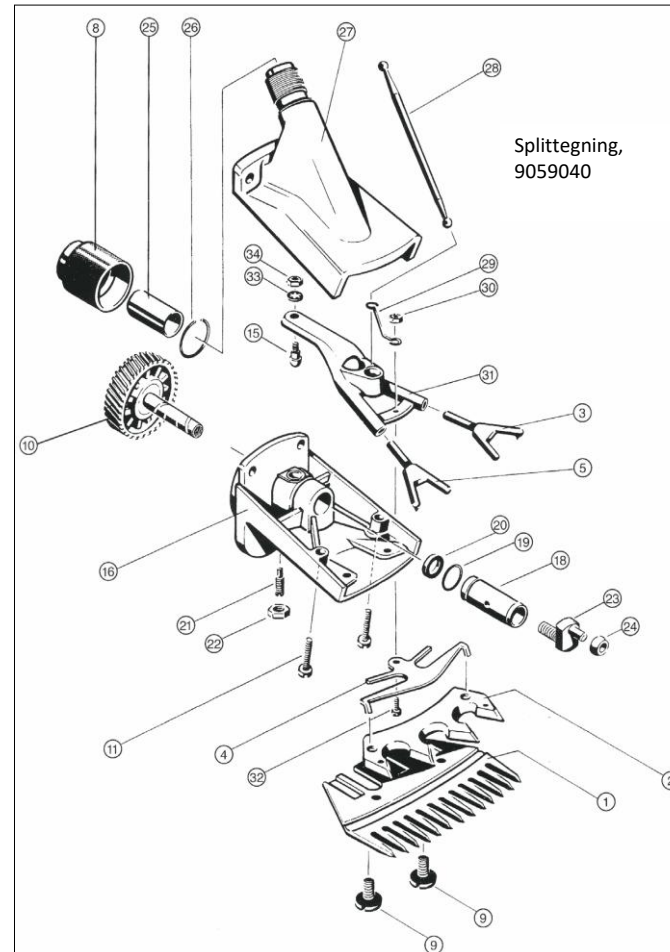

Reserve dele
Batteri
Overkniv, 4 tdr
Underkniv, 13 tdr

Varenr
9059416
9060034
9060038