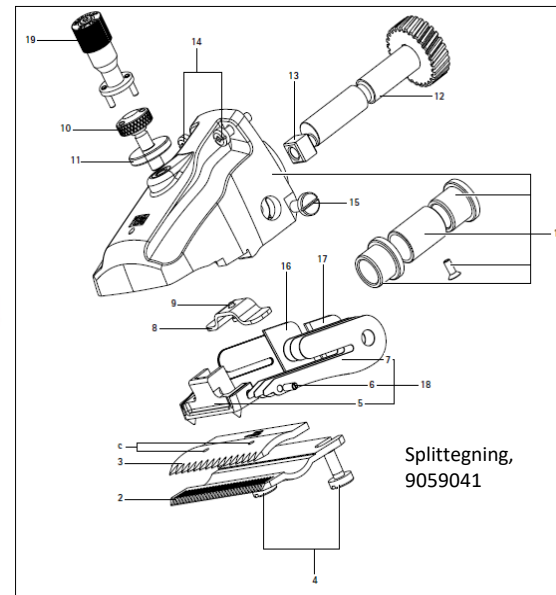

KREATURKLIPPER
Varenr 9059041

Reserve dele
Batteri
Lader
Svingfjeder
LED-kontakt
Momentnøgle
Tandhjul
Overkniv, 15 tdr
Underkniv, 31 tdr

Varenr
9059364
9061012
9060576
9060577
9060667
9060666
9020696
9020698