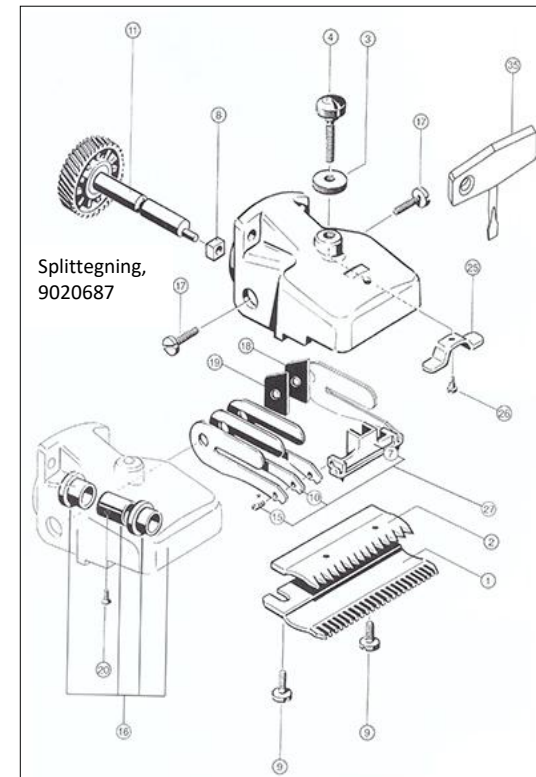

HESTEKLIPPER

Varenr 9021281
(ej illustreret)

Reserve dele

Knivsæt, standard 18/24 tdr
Knivsæt, 24/35 tdr
Luftfilter

Varenr

9020903
9021282
9028293

KREATURKLIPPER

Varenr 9020693
(ej illustreret)

Reserve dele

Knivsæt, standard 18/24 tdr
Knivsæt, 24/35 tdr
Luftfilter

Varenr

9020903
9021282
9028293

KREATURKLIPPER

Varenr 9020687

Reserve dele

Svingklods
Tandhjul m/excenteraksel
Svingfjeder
Overkniv, 15 tdr
Underkniv, 31 tdr
Overkniv, 23 tdr
Underkniv, 18 tdr

Varenr

9020689
9044727
9060576
9020696
9020698
9021283
9020701