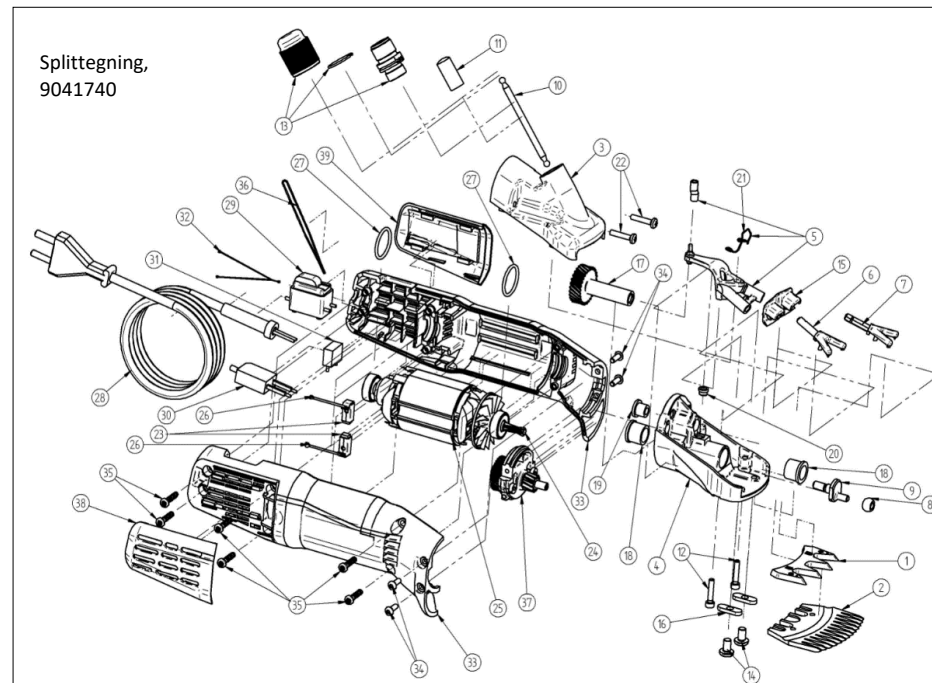

FÅREKLIPPER
Varenr 9041740

Reserve dele
Tandhjul
Knivsæt, 4/13 tdr

Varenr
9029450
9020695