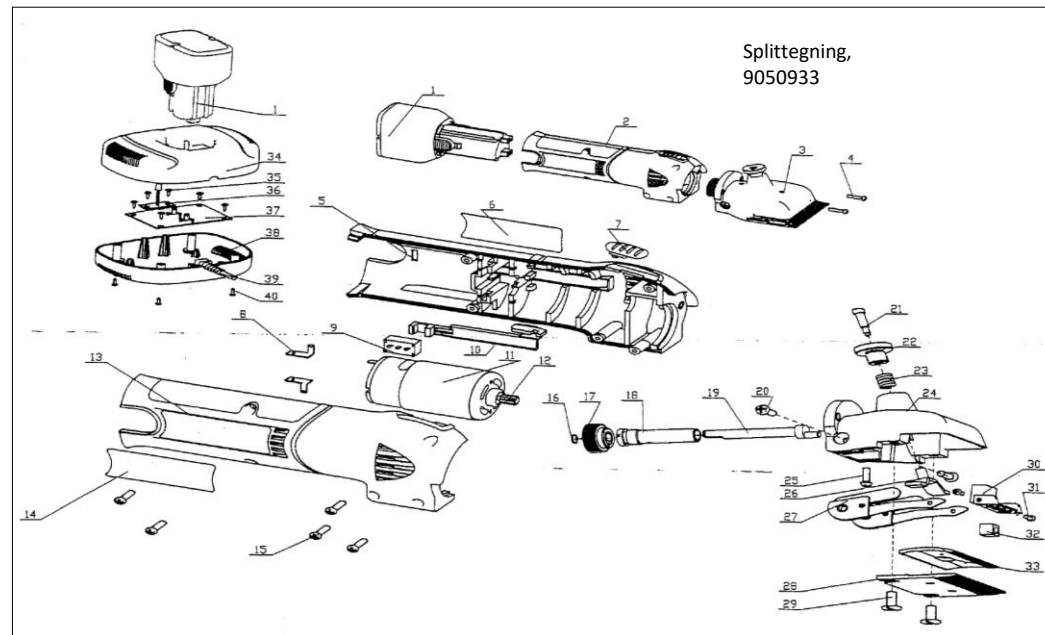

KREATURKLIPPER
Varenr 9050933

<i>Reserve dele</i>	<i>Varenr</i>
Batteri (1)	9053036
Tandhjul (17)	9054007
Trykplade (26)	9054008
Bladfjeder (27)	9054009
Skrue til knivblad (29)	9054010
Overfald til knivblad (30)	9054011
Vibrationsklods (32)	9054012
Vibrationskit (27, 30, 31)	9054382
Bøsning til bladfjeder (27-1)	9054383
Knivsæt, 21/23 tdr	9051417
Lader	9057883