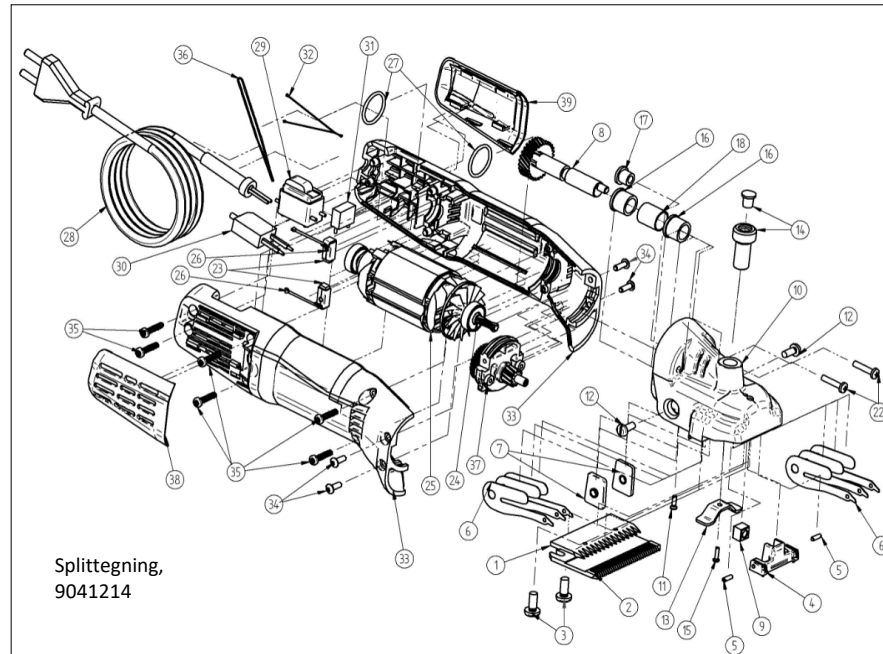

KREATURKLIPPER
Varenr 9041214

<i>Reserve dele</i>	<i>Varenr</i>
Skruer for underkniv	9029447
Kulholder	9029454
Kontakt, 230V	9029455
Dobbelt-tandhjul	9037239
Kulsæt	9039089
Skruer til underkniv	9044696
Trækstykke til overkniv	9044697
Bladfjeder	9044698
Trækaksel	9044699
Styrebøsning, firkantet	9044700
Trykfjeder for overkniv	9044701
Knivsæt, 15/31 tdr	9018143