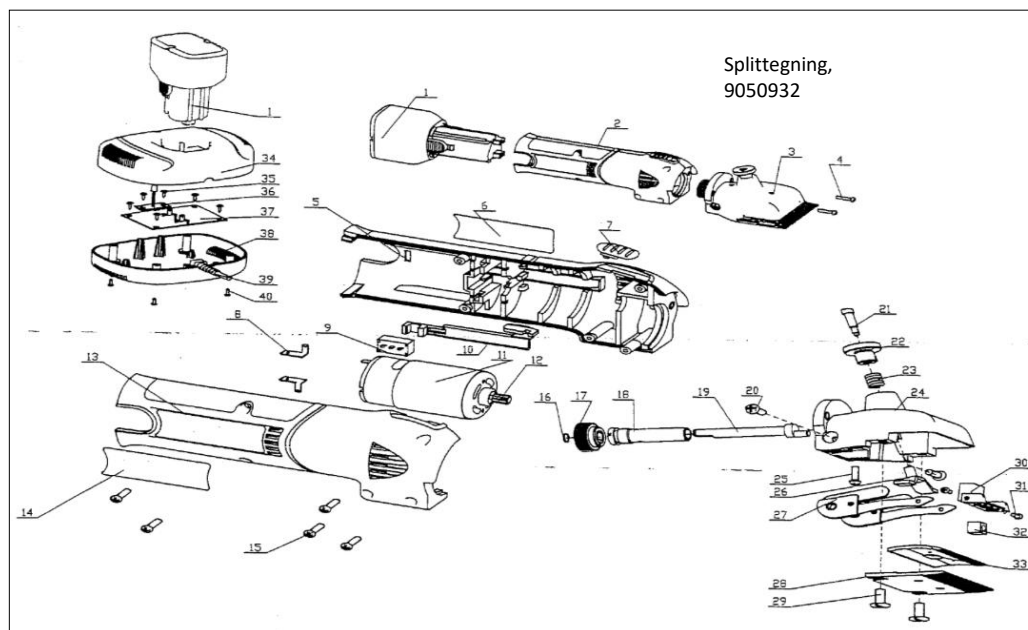

HESTEKLIPPER
Varenr 9050932

<i>Reserve dele</i>	<i>Varenr</i>
Batteri (1)	9053036
Tandhjul (17)	9054007
Trykplade (26)	9054008
Bladfjeder (27)	9054009
Skrue til knivblad (29)	9054010
Overfald til knivblad (30)	9054011
Vibrationsklods (32)	9054012
Vibrationskit (27, 30, 31)	9054382
Bøsning til bladfjeder (27-1)	9054383
Knivsæt, 15/31 tdr	9018143
Lader	9057883