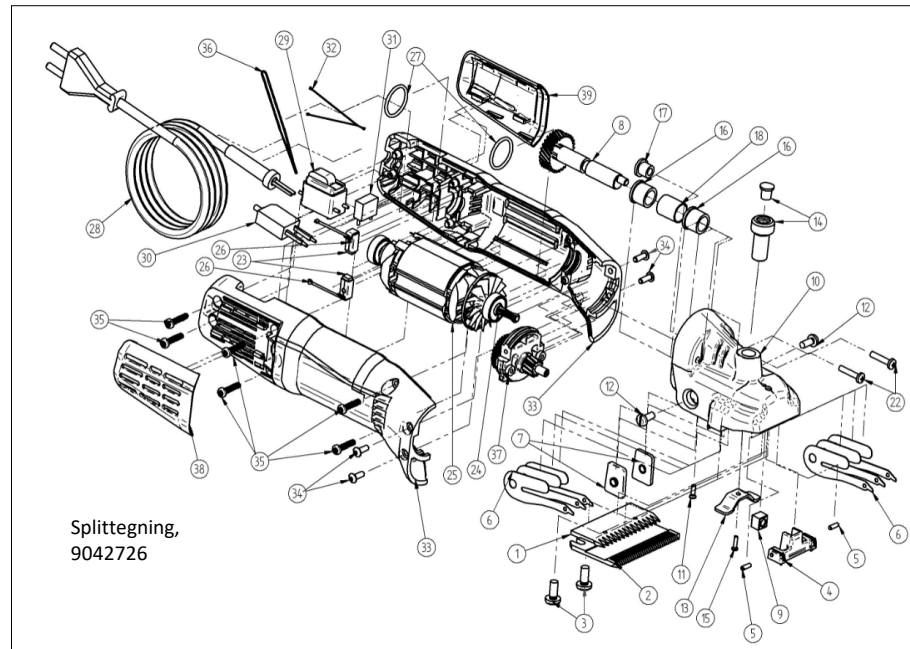

HESTEKLIPPER
Varenr 9042726

<i>Reserve dele</i>	<i>Varenr</i>
Kulholder	9029454
Kontakt, 230V	9029455
Dobbelt-tandhjul	9037239
Kulsæt	9039089
Skrue til underkniv	9044696
Trækstykke til overkniv	9044697
Bladfjeder	9044698
Trækaksel	9044699
Styrebøsning, firkantet	9044700
Trykfjeder for overkniv	9044701
Knivsæt, 15/31 tdr	9018143