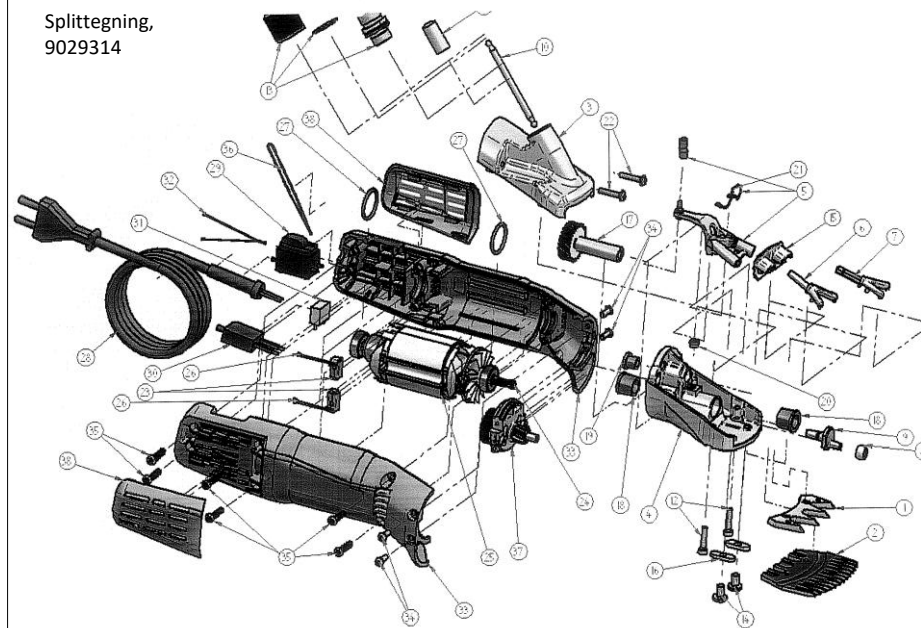

<i>Reserve dele</i>	<i>Varenr</i>
Vippekontakt (29)	9020517
Vippearm med fjeder (5)	9029441
Trykgaffel, højre (6)	9029442
Trykgaffel, venstre (7)	9029443
Kugle, exentrisk (8)	9029444
Excentrisk aksel (9)	9029445
Trykstang (10)	9029446
Skrue for underkniv (14)	9029447
Plastskærm for vippearms (15)	9029448
Underlag for skrue (16)	9029449
Tandhjul med aksel (17)	9029450
Bøsning, stor (18)	9029451
Bøsning, lille (19)	9029452
Holdefjeder for trykgaffel (21)	9029453
Kulholder (26)	9029454
Kontakt, 230V (29)	9029455
Dobbelt-tandhjul (37)	9037239
Kulsæt (23)	9039089
Knivsæt, 4/13 tdr	9020695

Splittegning,
9029314