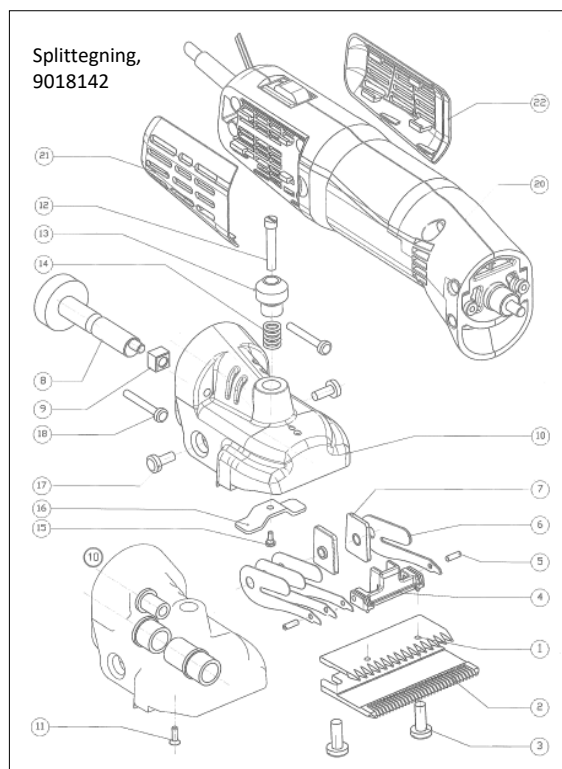

FÅREKLIPPER

Varenr 9020515
(ej illustreret)

Reservedele

Trykspindel
Trykgaffel, højre
Trykgaffel, venstre
Krumtap
Fjederbeslag
Kuglebolt
Kuglebøsning
Skrue t/nederste kniv
Tandhjul, mellem
Fjeder
Vippekontakt
Luftfilter
Knivsæt, 4/13 tdr

Varenr

9019600
9019601
9019602
9019603
9019605
9019606
9019607
9019608
9019609
9020516
9020517
9028293
9020695

KREATURKLIPPER

Varenr 9018142
(ej illustreret)

Reservedele

Kulholder
Kontakt, 230V
Dobbelt-tandhjul
Kulsæt
Skrue for underkniv
Trækstykke for overkniv
Bladfjeder
Trækaksel
Styrebøsning, firkantet
Trykfjeder for overkniv
Knivsæt, 15/31 tdr
Knivsæt, 17/18 tdr

Varenr

9029454
9029455
9037239
9039089
9044696
9044697
9044698
9044699
9044700
9044701
9018143
9028103