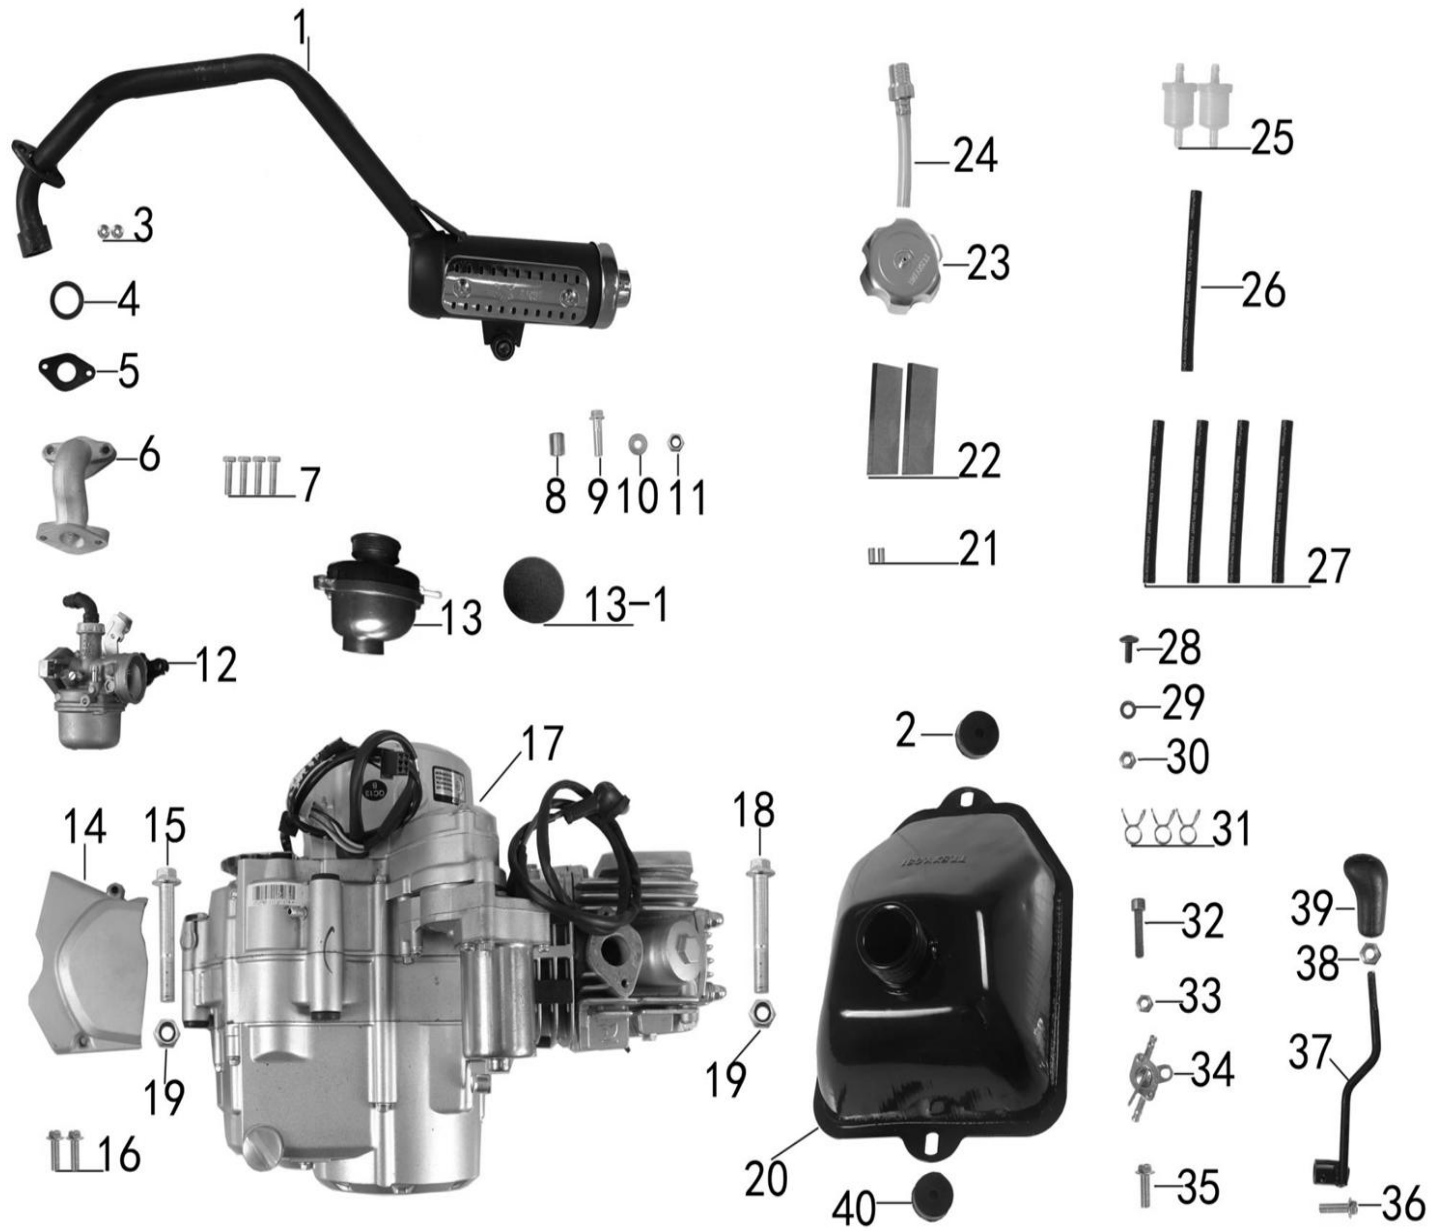

FIGUR 4

DELAR TILL FIG 4

Pos	Art.	Varunamn	Item name	OE	Antal / qty
1	9063719	Ljuddämpare komplett	EXHAUST PIPE ASSEMBLY WITH CATALYTIC	612976	1
2	N/A	Gummibricka "stor"	FUEL TANK PANEL WASHER	600710	1
3	9050213	Låsmutter M6	LOCKNUT; M6	600791	2
4	9063720	Avgaspackning	MUFFLER GASKET; OD: 31.5MM ID: 23.5MM	102419	1
5	9063721	Insugspackning	INTAKE MANIFOLD GASKET	106945	1
6	N/A	Insugsmanifold	INTAKE MANIFOLD	600689	1
7	9050231	Bult M8x20	HEX NUT; M8x20	105712	2
8	N/A	Avståndsbussning	MUFFLER SPACER; Ø20XØ8X19	112944	1
9	N/A	Bult M8x35	HEX FLANGE BOLT; M8X35	105223	1
10	9050202	Planbricka M8	FLAT WASHER; Ø8X20X1.5	106932	1
11	9050214	Låsmutter M8	LOCKNUT; M8	105276	1
12	9063722	Förgasare manuell choke	MANUAL CHOKE CARBURETOR; PZ19	101333	1
13	9063723	Luftfilter	TUBE SHAPE AIR FILTER, ASSY.	115510	1
14	N/A	Skyddsskärn tandhjul	ENGINE SPROCKET COVERS	110975	1
15	N/A	Bult M8x105	HEX FLANGE BOLT; M8X105	104928	2
16	9050231	Bult M8x20	HEX NUT; M8x20	105712	2
17	9067672	Motor komplett 110cc	110CC AUTO W/REVERSE, ELEC. START ENGINE, ASSY.	602106	1
17	N/A	Motor komplett Zongshen	ZONGSHEN ENGINE	115947	1
18	N/A	Bult M8x105	HEX FLANGE BOLT; M8X105	104925	1
19	9050214	Låsmutter M8	LOCKNUT; M8	105276	2
20	9063724	Bensintank	FUEL TANK-ATV; @50	102297	1
21	N/A	Avståndsbussning bensintank	FUEL TANK INSTALLATION SPACER; Ø8*Ø10*9	115016	2
22	N/A	Gummimatta	SPONGE MAT; 55*20*5	115015	2
23	9063725	Tanklock	FUEL TANK CAP	101678	1
24	9061550	Utluftning för bensintank	FUEL TANK CAP VENT TUBE	600566	1
25	N/A	Bensinfliter	FUEL FILTER UNIVERSAL	600801	2
26	N/A	Bensinslang 4,5 x 200	FUEL LINE; Ø4.5xØ8.5x200	100271	1
27	N/A	Bensinslang 4,5 x 100	FUEL LINE; Ø4.5xØ8.5x100	100269	4
28	N/A	Skruv med stort huvud M6x20	CROSS LARGE FLAT HEAD BOLT; M6X20	600680	1
29	9050197	Planbricka	FLAT WASHER; Ø6X16X1.5	105450	1