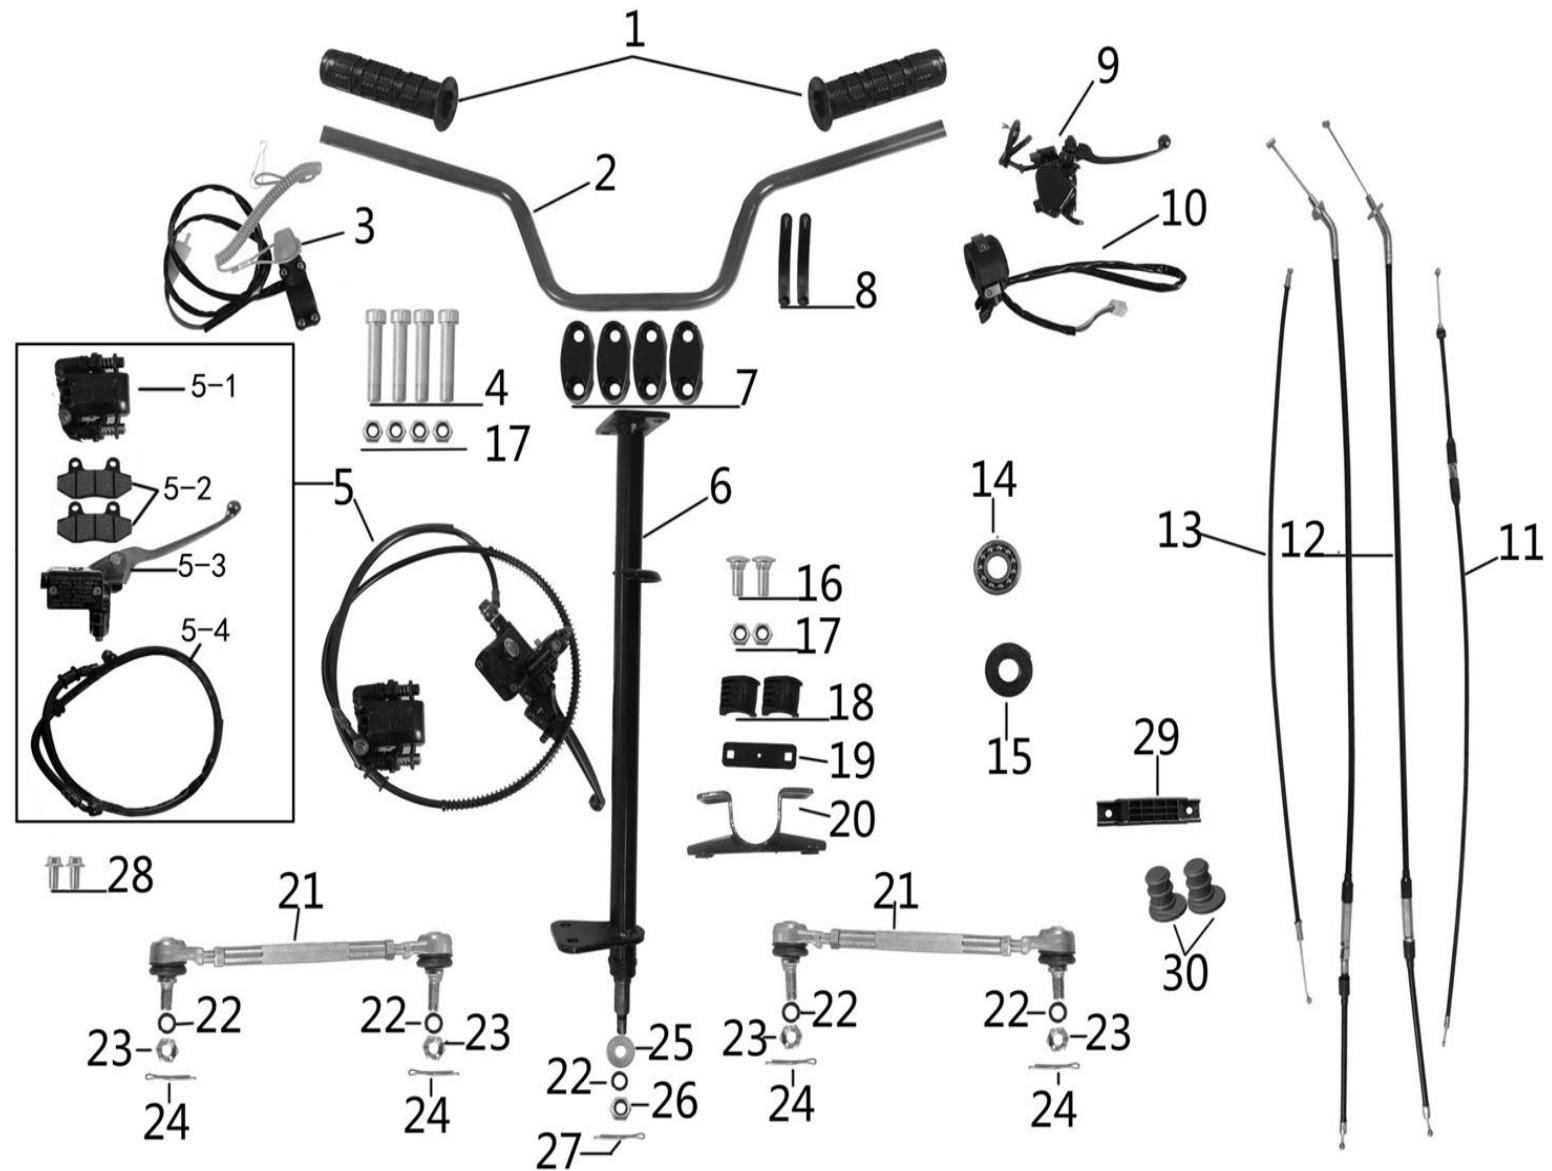

FIGUR 2

DELAR TILL FIG 2

Pos	Art.	Varunamn	Item name	OE	Antal / qty
1	N/A	Grepp	HAND GRIP SET	112951	1
2	N/A	Styre	HAND GRIP/THROTTLE GRIP	602457	1
3	9063700	Dödmandskontakt	TETHER SWITCHES;	109514	1
4	N/A	Unbrakobult M8x40	COLUMN HEX SOCKET BOLT; M8X40	105855	4
5	9065690	Bakbroms komplett	REAR DISK BRAKE ASSEMBLY	112939	1
5-1	9063701	Bromscaliber	DISK BRAKE CALIPER	115035	1
5-2	9063702	Bromskloss	REAR DISK BRAKE PAD	115036	1
5-3	9063703	Bromshandag	BRAKE LEVEL	115037	1
5-4	9063704	Bromsslang	REAR DISK BRAKE LINE	115038	1
6	N/A	Balk för styre	TRIPLE TREE	612922	1
7	N/A	Fäste styre	HANDLE BAR CLAMP	101676	1
8	N/A	Gummiskydd	RUBBER BANDAGE	112953	2
9	9063705	Gashandtag	BRAKE/THROTTLE CONTROL	109414	1
10	9063706	Multikontakt vänster	LEFT HANDLE BAR SWITCH;W/ CHOCK LEVER	112945	1
11	9063707	Gaskabel	THROTTLE CABLE; 785/72	112942	1
12	9063708	Bromskabel främre	FRONT BRAKE CABLE; 1020/95	112947	2
13	9063709	Chokerkabel	CHOKE CABLES; 721/66	112946	1
14	9061573	Rullager	NEEDLE ROLLER BEARING; 2202	111476	1
15	9061572	Packbox 17x35x7	OIL SEAL; 17X35X7	111485	1
16	N/A	Unbrakobult	ALIEN BOLT	111065	2
17	9050214	Låsmutter M8	LOCKNUT; M8	105276	6
18	N/A	Lagerbussning	TRIPLE TREE INSTALL RUBBER PARTS	112474	2
19	N/A	Lagergummi	TRIPLE TREE INSTALL RUBBER MAT	112537	1
20	N/A	Lagerskydd	STEERING SHAFT FIXED SEAT	603062	1
21	9063710	Sporstång	TIE ROD; 120MM	612919	2
22	N/A	Spännbricka	SPRING WASHER	104867	5
23	N/A	Kronmutter M10x1,5	CASTLE NUT; M10×1.5	105321	4
24	9037424	Sprint 2,5x30	COTTER PIN; Φ2.5×30	105338	4
25	N/A	Planbricka M20x10x1,5	FLAT WASHER; Φ20×Φ10×1.5	105393	1
26	9050215	Låsmutter M10	LOCKNUT; M10X1.5	105256	1
27	9037424	Sprint 3x25	COTTER PIN; Φ3X25	109643	1