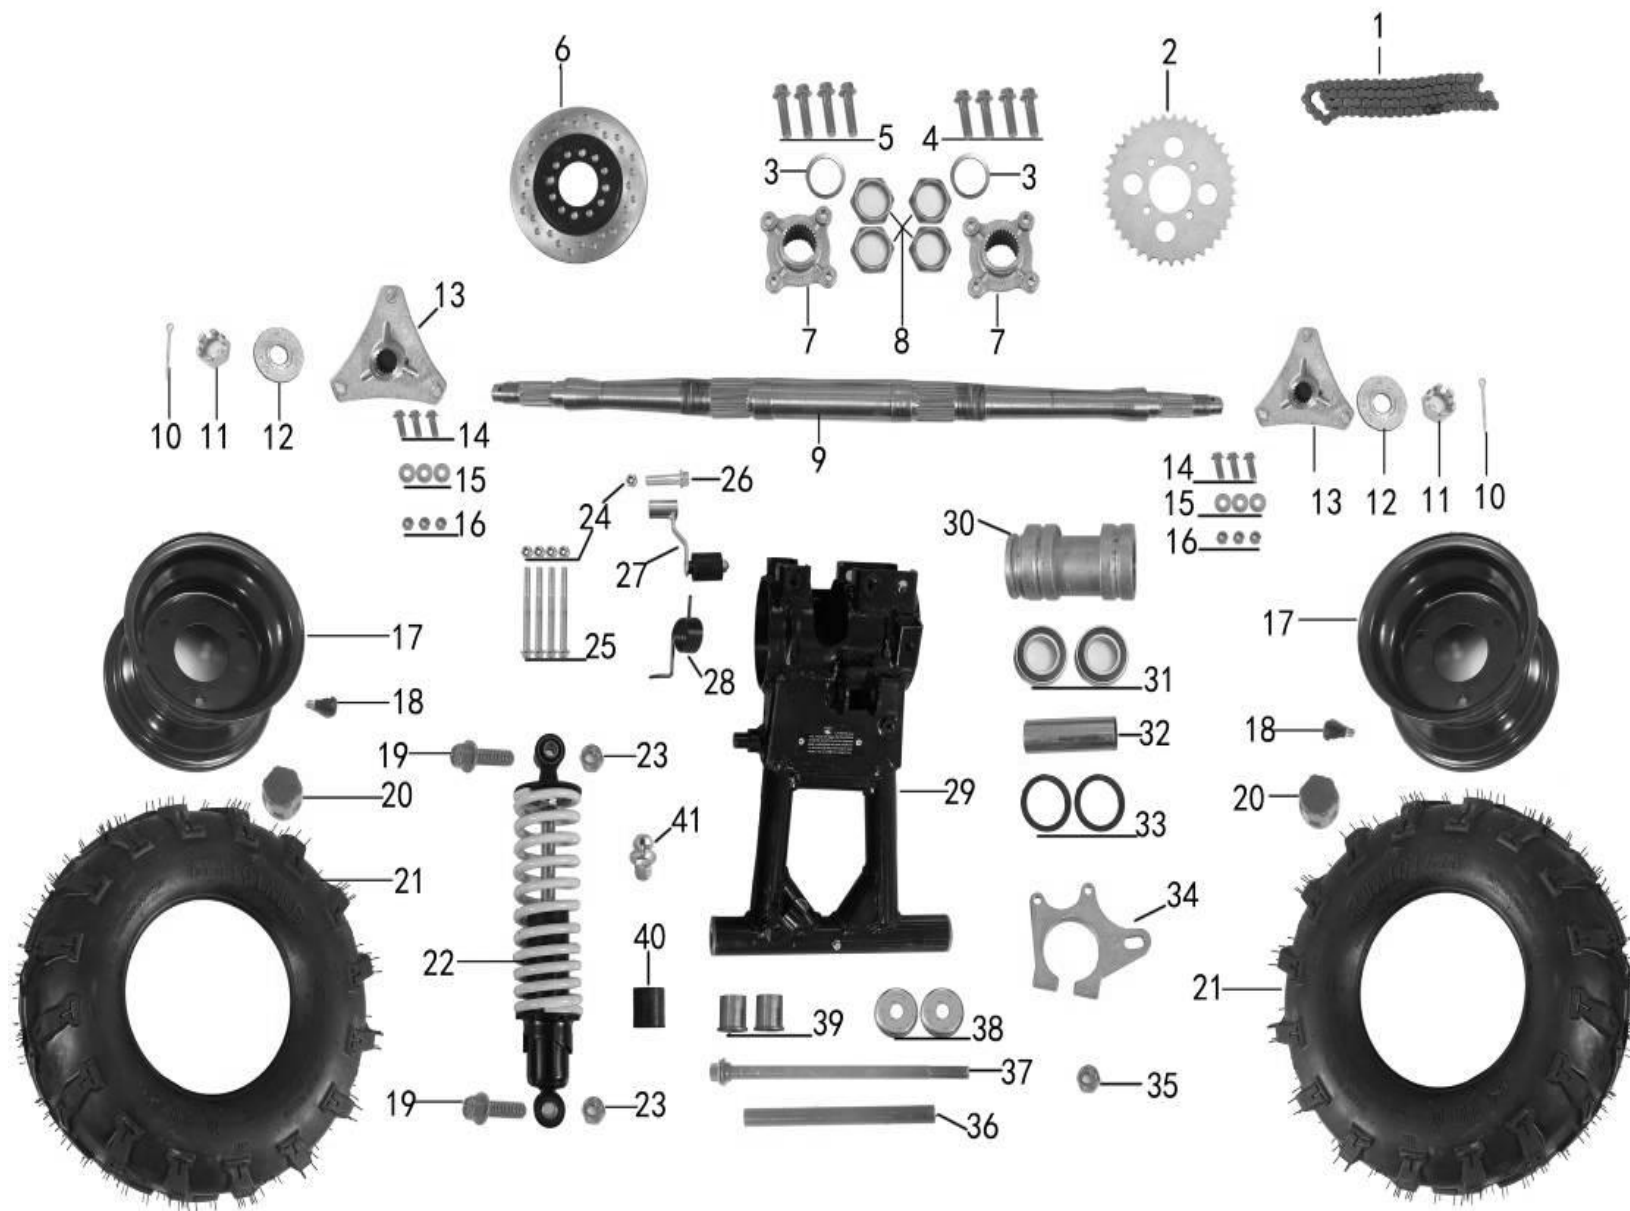

FIGUR 5

DELAR TILL FIG 5

Pos	Art.	Varunamn	Item name	OE	Antal / qty
1	9063726	Kedja	#428 DRIVE CHAIN; 428-84	112941	1
1-1	9064463	1/2 led	1/2 LINK CHAIN		1
2	9063727	Tandhjul bak 42 tänder	REAR SPROCKET	115438	1
3	N/A	Bricka för bakaxel Ø27	REAR AXLE WASHER; Ø27	600804	2
4	9050230	Bult M8x16	HEX FLANGE BOLT; M8X1.25X16	105195	4
5	N/A	Bult M8X14	HEX FLANGE BOLT; M8X14	105187	4
6	9063728	Bromsskiva Ø168	DISK BRAKE ROTOR; Ø168	112926	1
7	N/A	Fäste för bromsskive/baktandhjul	BRAKE DISC/SPROCKET HUB FOR ATA 110	100866	2
8	9066072	Mutter M27x1,5	HEX NUT; M27x1.5	104862	4
9	9063729	Bakaxel	REAR AXLE	112925	1
10	9037424	Sprint 3x40	COTTER PIN; Ø3x40	105340	2
11	9024825	Kronmutter M16x1,5	CASTLE NUT; M16x1.5	105329	2
12	N/A	Bricka M16	FLAT WASHER; Ø45xØ16x2.5	105418	2
13	9063730	Fäste nav för bakfälg	REAR RIM HUB; 17 SPLINE	113051	2
14	N/A	Bult M8x20 för fäste	HEX FLANGE BOLT; M8X20	105205	6
15	9050214	Låsmutter M8	LOCKNUT; M8	105277	6
16	9050202	Planbricka M8	FLAT WASHER; Ø8xØ20x1.5	105466	6
17	N/A	Bakfälg 7", stål	7" RIM	110120	2
17-1	9063734	Bakfälg 7" - aluminium	7" RIM ALU	116489	2
18	9025614	Däckventil	VALVE STEMS FOR ALL ATVS AND GO KARTS	108238	2
19	N/A	Bult M10x40 för fäste	HEX FLANGE BOLT; M10X40X1.25	105004	2
20	9061064	Navkapsel	DUST COVER	108326	2
21	9063731	Bakdäck 16x8-7	7" TIRE; 16X8-7	102748	2
22	N/A	Stötdämpare 300 mm	FRONT SHOCK ASSEMBLY; 300MM	112935	1
23	N/A	Bult M10	HEX FLANGE BOLT; M10X1.25	105253	2
24	9050214	Låsmutter M8	LOCKNUT; M8	105277	5
25	9050238	Bult M8x90	HEX FLANGE BOLT; M8x90	105247	4
26	N/A	Bult M8x55	HEX FLANGE BOLT; M8X55	105234	1
27	9067580	Spännhjul för bakkedja	CHAIN TENSION WHEEL	112927	1
28	N/A	Fjäder spännhjul	CHAIN TENSIONER SPRING	112928	1
29	9075822	Bakaxel	ATV SWING ARM	602431	1