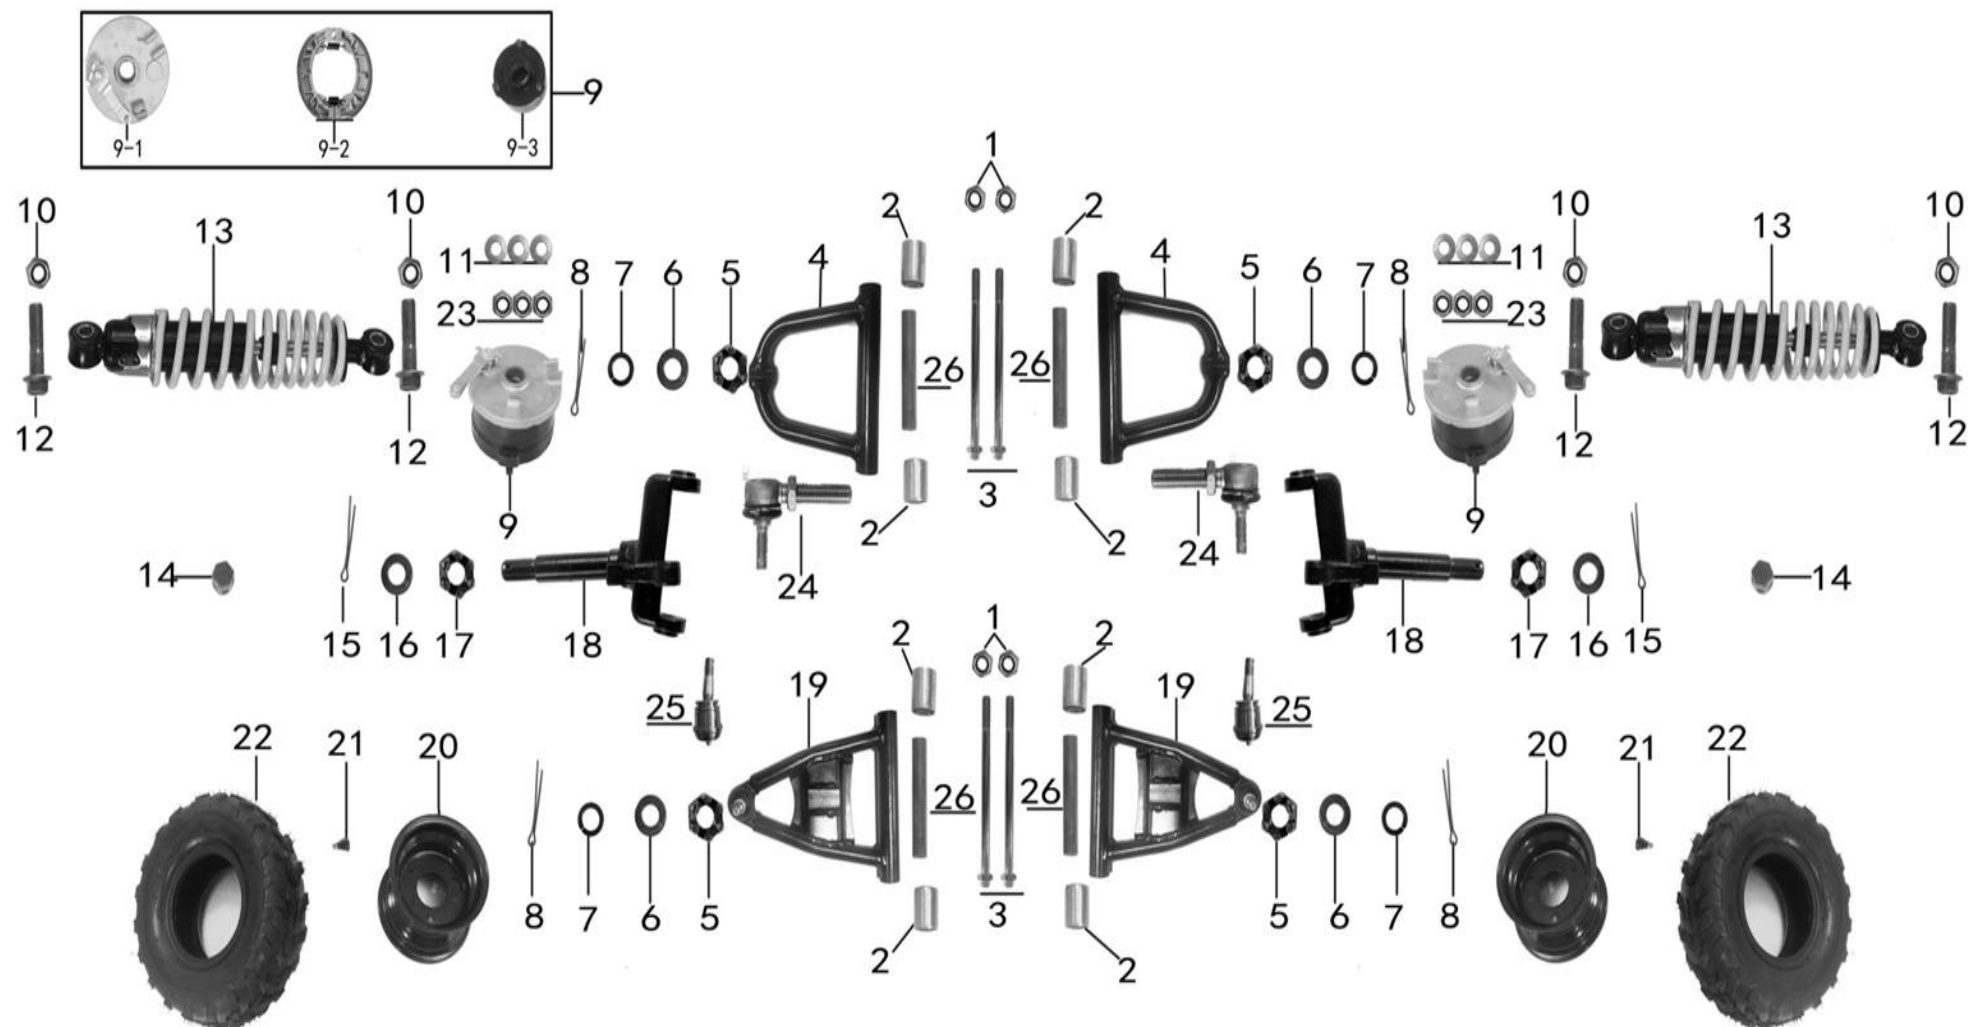

FIGUR 6

DELAR TILL FIG 6

Pos	Art.	Varunamn	Item name	OE	Antal / qty
1	9050214	Låsmutter, M8	LOCKNUT; M8	105254	4
2	9063735	Bussning 10x23x32,5	BUSHING; 10X23X32.5	101351	8
3	9063736	Bult M10x1,25	HEX FLANGE BOLT; M10X1.25	104968	4
4	9063737	Bärarm övre H+V	UPPER LEFT&RIGHT A-ARM	612914	2
5	9024909	Mutter M10x1,25 "krona"	CASTLE NUT; M10x1.25	105320	4
6	9050203	Planbricka M10	FLAT WASHER; Ø20XØ10X1.5	105393	4
7	N/A	Fjäderbricka	SPRING WASHER; M10	104868	4
8	9037424	Sprint 2,5x30	COTTER PIN; Ø2.5x30	105338	4
9	9063738	Trumbroms komplett H+V	DRUM BRAKE ASSEMBLY 90#	102770	2
10	N/A	Låsmutter M10x1,25	LOCKNUT; M10X1.25	105253	4
11	9050203	Planbricka M10	FLAT WASHER; Ø20XØ10X1.5	105393	6
12	N/A	Bult M10x40x1,25	HEX FLANGE BOLT; M10X40X1.25	105006	4
13	9063739	Stötdämpare	SPRING COIL SUSPENSION(SINGLE); 310MM	128760	1
14	N/A	Dammskydd	DUST COVER	108326	2
15	9037424	Sprint 3x40	COTTER PIN; Ø3x40	105340	2
16	N/A	Planbricka M14	FLAT WASHER; Ø40xØ14x1.8	105414	2
17	9024878	Kronmutter M14	CASTLE NUT; M14x1.5	105326	2
18	9063740	Spindel H+V	STEERING KNUCKLE	102886	1
19	9063741	Bärarm nedre H+V	LOWER LEFT&RIGHT A-ARM	612916	2
20	N/A	Stålfälg 7"	7" RIM	110120	2
20-1	9063744	Framfälg 7", aluminium	7" RIM ALU	116488	2
21	9029813	Ventil till slanglös	VALVE STEMS FOR ALL ATVS AND GO KARTS	100537	2
22	9063731	Däck 16x8-7	7" TIRE; 16X8-7	102748	2
23	N/A	Låsmutter M10x1,25	LOCKNUT; M10X1.25	105253	6
24	9063742	Bärkula övre	TIE ROD END	101486	2
25	9063743	Bärkula nedre	TIE ROD END	107886	2
25-1	9065877	Bärkula manchett	DUST COVER Ø10/25 MM	-	2
26	N/A	Avståndsdell	SPACER	612920	4