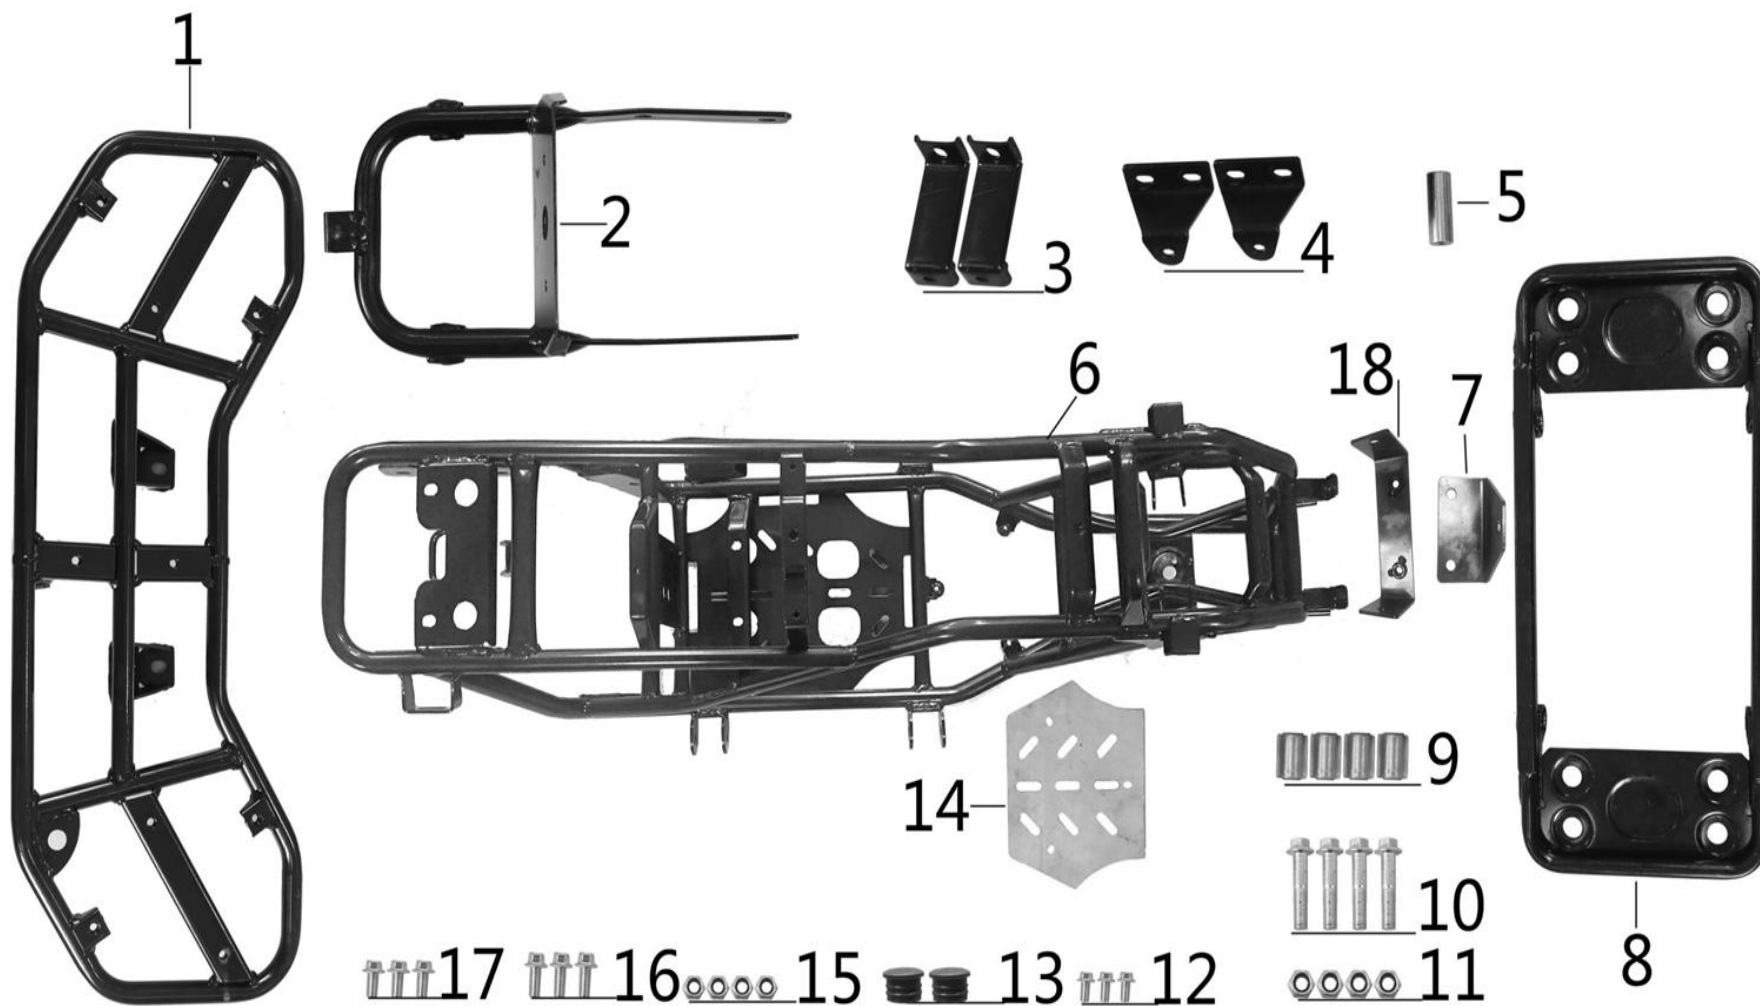

FIGUR 7

DELAR TILL FIG 7

Pos	Art.	Varunamn	Item name	OE	Antal / qty
1	N/A	Bagagebärare bak	OFF ROAD VEHICLE REAR RACK FOR JAGUAR	602433	1
2	N/A	Bagagebärare hållare	REAR LIFTER FOR JAGUAR	602435	1
3	N/A	Hållare	FACE PANEL BRACKET FOR JAGUAR	602446	2
4	N/A	Motorfäste	ENGINE MOUNT BRACKET FOR JAGUAR	602443	2
5	N/A	Mellandel	ENGINE PYLON SPACER; Ø20×Ø8.5×6	112917	1
6	9065070	Huvudram	MAIN FRAME FOR JAGUAR	612906	1
7	N/A	Kofångare främre	FRONT BUMPER CONNECTION PLATE	612910	1
8	N/A	Bottenplatta	FLOOR PLATE	602429	1
9	N/A	Avståndsbussning 10x30x35	BUSHING; 10X30X35	101355	4
10	N/A	Bult M10x55x1,25	HEX FLANGE BOLT; M10×55×1.25	105015	4
11	N/A	Låsmutter M10x1,25	LOCKNUT; M10×1.25	105254	4
12	N/A	Bult M6x12	HEX FLANGE BOLT; M6*12	105132	3
13	N/A	Gummipropp M22	METAL TUBE RUBBER CAP; Ø 22	102415	1
14	N/A	Motorskyddsplatta	BOTTOM PLATE	602445	1
15	9050214	Låsmutter M8	LOCKNUT; M8	105277	5
16	N/A	Bult M8x16	HEX FLANGE BOLT; M8X16	105194	9
17	9050231	Bult M8x20	HEX FLANGE BOLT; M8X20	105204	4
18	N/A	Hållare kofångare fram	FRONT BUMPER CONNECTION SUPPORT	612908	1