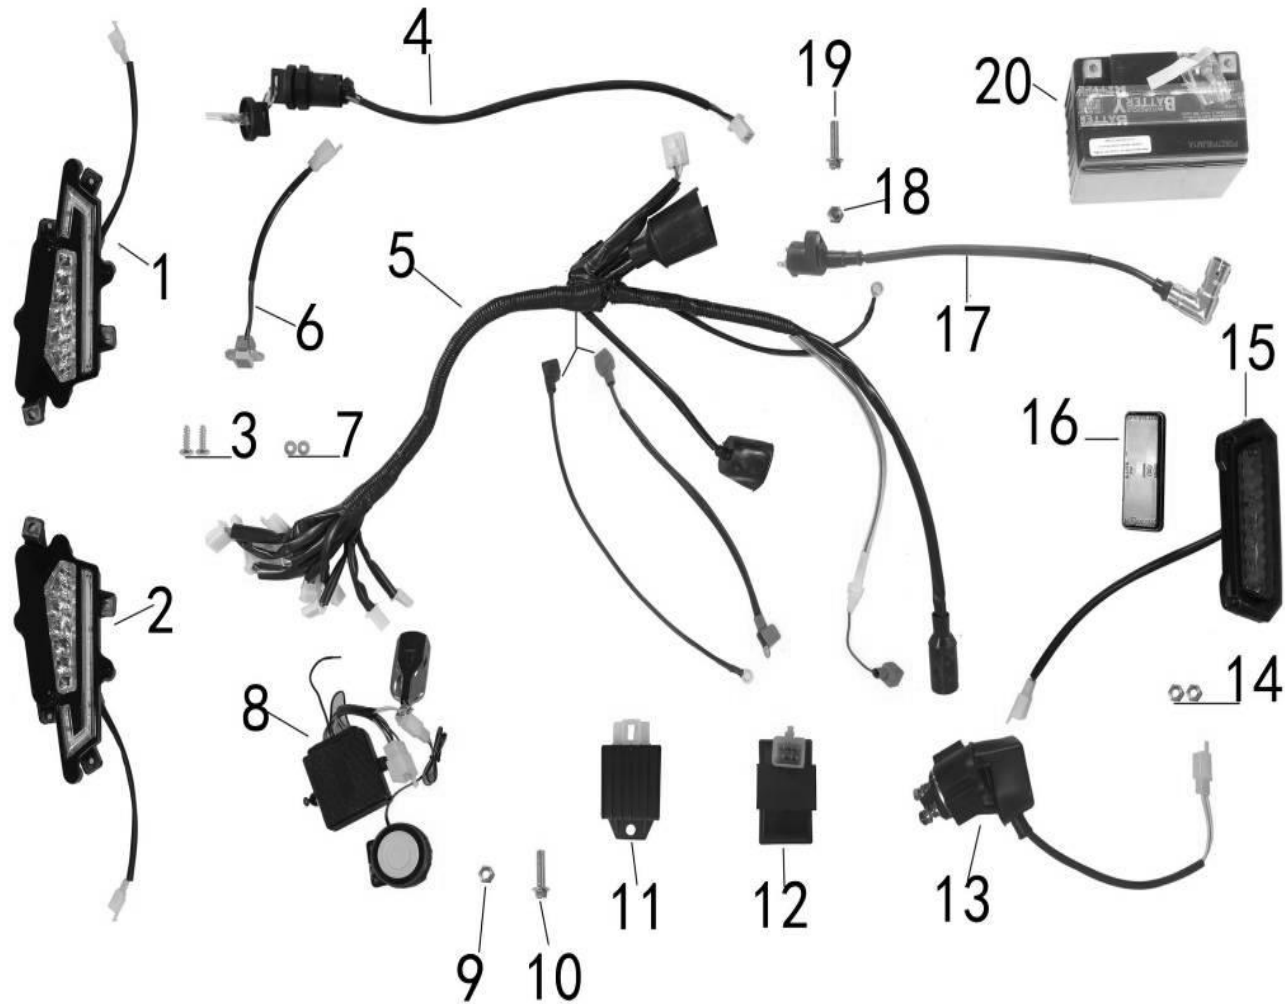

Pos	Art.	Varunamn	Item name	OE	Antal / qty
28	N/A	Bult M8x16	HEX FLANGE BOLT; M8X16	105194	2
	9070186	Handskydd, höger & vänster	HANDGUARD, RIGHT & LEFT	605572	1
	9070187	Gummidel, 2 st	RUBBER SPACERS, 2 PCS	101325	1

FIGUR 3