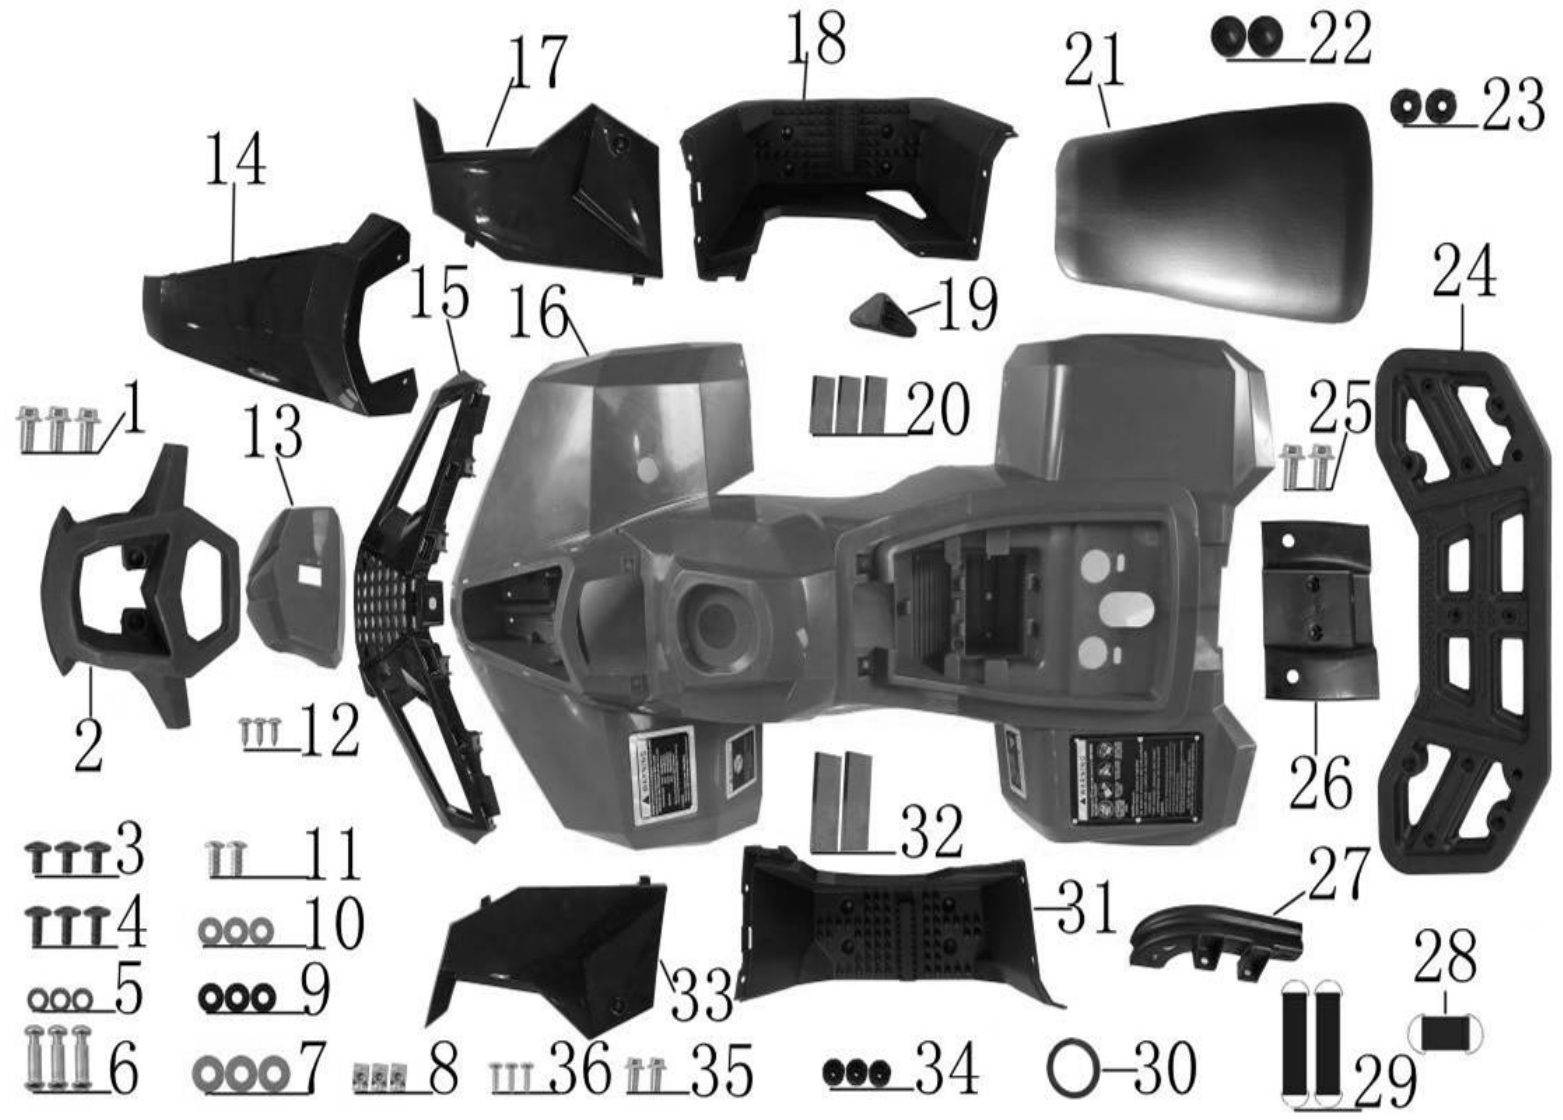

FIGUR 1

DELAR TILL FIG 1

Pos	Art.	Varunamn	Item name	OE	Antal / qty
1	N/A	Bult M8X16	HEX FLANGE BOLT; M8X16	105194	3
2	9063689	Kofångare främre	BUMPER - FRONT	602454	1
3	N/A	Skruv med stort huvud M6X12	LARGE FLAT HEAD HEX SOCKET BOLTS; M6X12	113217	10
4	N/A	Skruv med stort huvud M6x16	LARGE FLAT HEAD HEX SOCKET BOLTS; M6X16	110887	18
5	N/A	Planbricka M6x15x1,5	FLAT WASHER; Ø6X16X1.5	105450	18
6	N/A	Bult M6x20	DOUBLE LOCK HEX SOCKET BOLT; Ø8xM6x20	113219	8
7	N/A	Planbricka M6x22x1,5	FLAT WASHER; Ø6xØ22x1.5	105455	8
8	N/A	Clips till skruv M4,2	SELF TAPPING CLIP; M4.2	105873	6
9	N/A	Planbricka M16x6,3x1,5	FLAT WASHER; Ø16xØ6.3x1.5	101701	22
10	9050198	skärmskiva M8x20x1,5	FLAT WASHER; Ø8xØ20x1.5	105466	18
11	N/A	Skruv med stort huvud M6X16	CROSS LARGE FLAT HEAD BOLT; M6*16	104787	2
12	N/A	Självsikrande skruv M4,2X12	CROSS SELF TAPPING SCREW; ST4.2*12	601797	16
13	9063690	Speedometer skydd	GEAR INDICATOR COVER-PAINTED ATA 110 C	602465	1
14	9063691	Lock för front	CONTROL BOX COVER ATA 110 C	602466	1
15	9063692	Kylargaller	HEADLIGHT TRIM ATA 110 C	602459	1
16	9063693	Fram- & bakskrmar orange	ONE PIECE BODY- SINGLE COLOR PAINTED	602460	1
16	9063694	Fram- & bakskrmar blå	ONE PIECE BODY- SINGLE COLOR PAINTED	902460	1
17	9063695	Sidoskärm höger	FRONT SIDE PANEL - RIGHT	602463	1
18	9063696	Fotstöd höger	RIGHT FOOTREST	602462	1
19	N/A	Stötfångare främre	BUMPER - FRONT	602709	1
20	N/A	Bult M6x20	LARGE FLAT HEAD HEX SOCKET BOLTS; M6X20	115015	8
21	9063697	Sits	SEAT	112950	1
22	9050201	Planbricka M6	FLAT WASHER; Ø6X16X1.6	112916	2
23	N/A	Bult M6x21	DOUBLE LOCK HEX SOCKET BOLT; Ø8xM6x21	112957	2
24	N/A	Bagagebärare bak	REAR CARRIER	602452	1
25	N/A	Clips för skruv M4,3	SELF TAPPING CLIP; M4.3	105204	2
26	9065779	Bakaxelskydd	REAR AXLE PROTECTION FRAME	602453	1
27	N/A	Kedjeskärm	CHAIN COVER	602451	1
28	N/A	Gummiband verktygslåda	TOOL BOX STRAP	115018	1
29	N/A	Gummiband för batteri	BATTERY STRAP	115019	2
30	N/A	Skena	MAIN CABLE SHEATH	113755	1