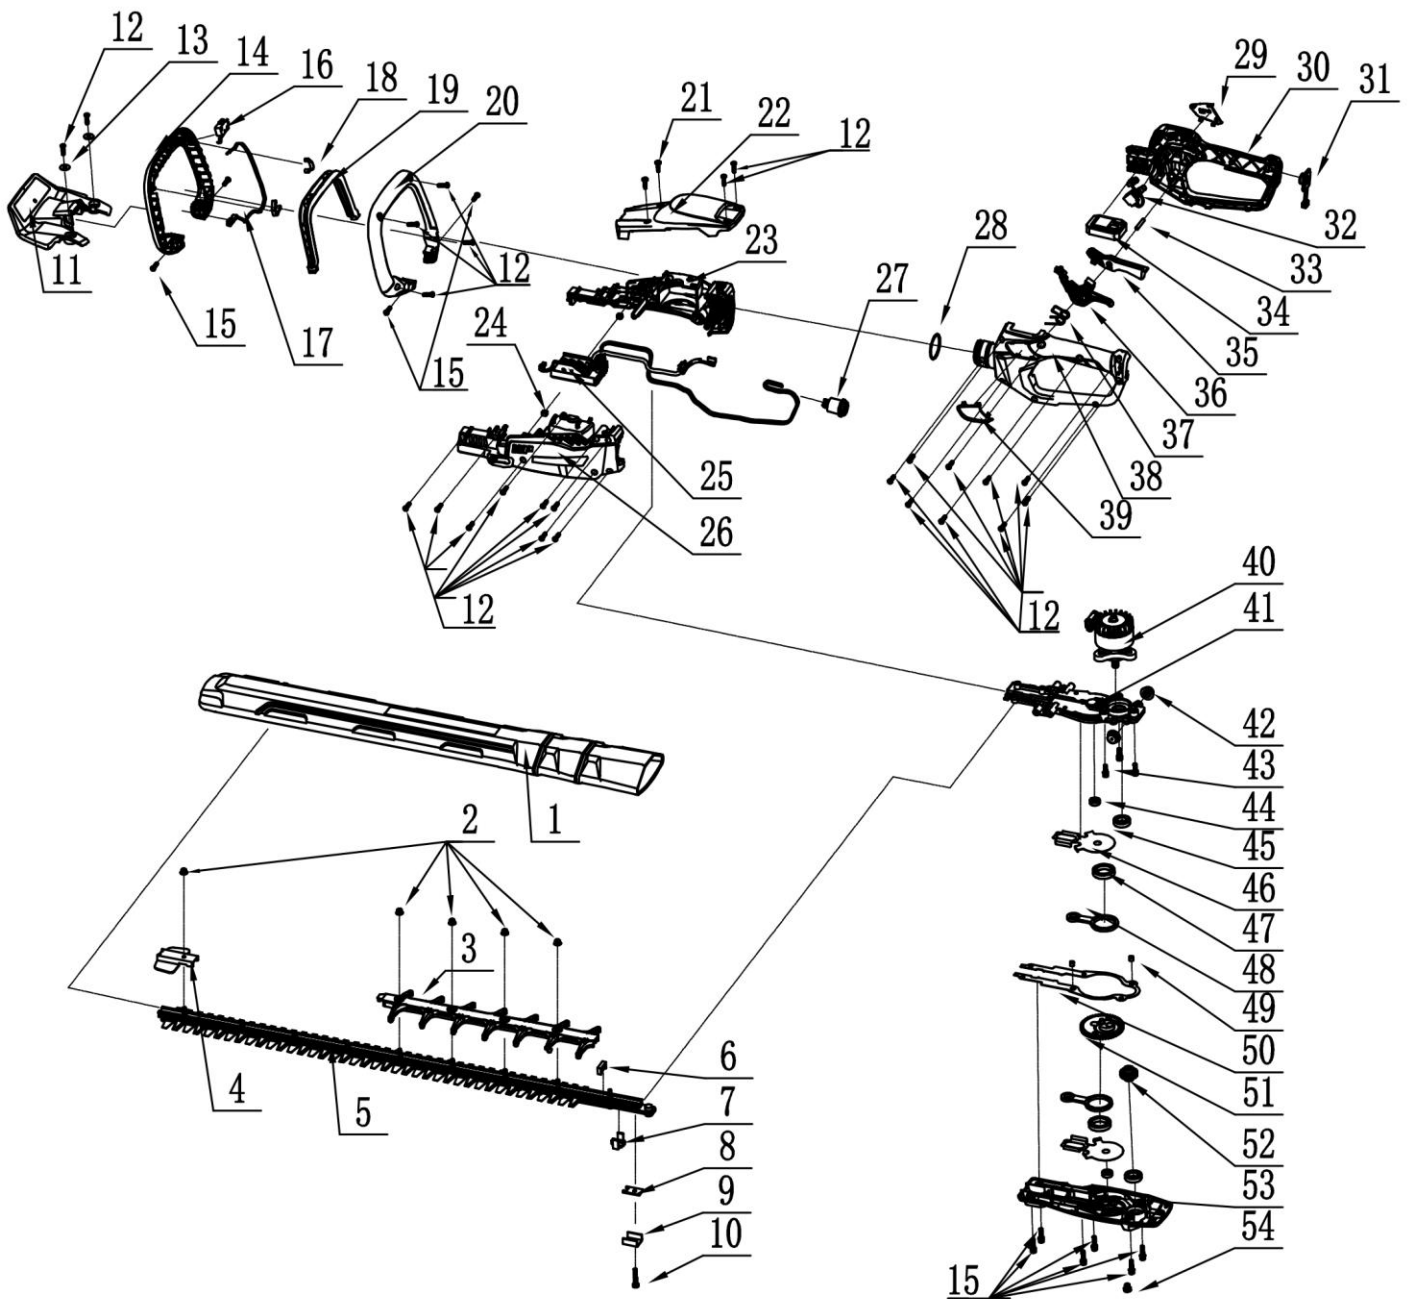

SUNSEEKER ELITE HÆKKEKLIPPER

CHT7612

Reservedelskatalog til

9073665

02.12.2025 (V1)

FIGUR 1

DELE TIL FIG 1

Pos	Varenr/item	Varenavn	Item name	OE	stk/pcs
1	N/A	Etui	<i>KNIFE POUCH</i>	80302910-02	1
2	N/A	Flangemøtrik M5	<i>M5 HEXAGONAL FLANGE NUT</i>	80700022-02	5
3	N/A	Bladbeskytter	<i>BLADE GUARD</i>	80302855-01	1
4	N/A	Næse	<i>ANTI-COLLISION HEAD</i>	80202055-01	1
5	N/A	Knivblad, 64 cm	<i>BLADE ASSEMBLY 640 MM</i>	80102007-01	1
1-5	9074568	Knivblad m/etui, komplet	<i>BLADE ASSY, POS 1-5</i>	16600414-01	1
6	N/A	Støvprop	<i>DUST BLOCKING BLOCK</i>	80400645-01	1
7	N/A	Bladholder, korsformet	<i>BLADE PLATE</i>	80202258-01	1
8	N/A	Afstandsstykke	<i>SPACER</i>	80202255-01	1
9	N/A	Bladholder	<i>C-TYPE PLATE</i>	80202256-01	1
10	N/A	Bolt, M5x30	<i>M5X30 PAN HEAD BOLT</i>	-	1
11	N/A	Ramme del, front	<i>FRONT BEZEL</i>	80302865-01	1
12	N/A	T20 bolt, 9x16	<i>ST3.9X16-T20 SCREWS</i>	80700073-02	25
13	N/A	Planskive $\Phi 5 \times \Phi 16 \times 1$	<i>FLAT WASHER $\Phi 5 \times \Phi 16 \times 1$</i>	80700145-02	2
14	N/A	Håndtagsdel (for)	<i>FRONT HANDLE SEAT</i>	80302856-01	1
15	N/A	Skrue, M5x20	<i>M5X20 COMBINATION SCREW</i>	80700026-50	10
16	N/A	Micro switch	<i>MICROSWITCH</i>	80600758-02	1
17	N/A	Ledning	<i>FRONT HANDLE HARNESS ASSY</i>	80600761-01	1
16-17	9074570	Micro switch m/ledning	<i>SWITCH KIT, POS 16-17</i>	16600424-01	1
18	N/A	Klemme	<i>RESET SHRAPNEL</i>	80202257-01	2
19	N/A	Håndtagsdel (orange)	<i>FRONT HANDLE TRIGGER</i>	80302858-01	1
20	N/A	Håndtagsdel (bag)	<i>FRONT HANDLE COVER</i>	80302857-01	1
14+20	9074569	Håndtag i front, komplet	<i>FRONT HANDLE KIT, POS 14+20</i>	16600422-01	1
21	N/A	Skrue, M5x14	<i>M5X14_T25 PAN HEAD SCREW</i>	80700524-01	2
22	N/A	Cover (orange)	<i>COVER ON THE CASING</i>	80302866-01	1
23	N/A	Højre del af hus	<i>RIGHT CASING</i>	80302864-01	1
24	N/A	Møtrik, M5	<i>M5 SQUARE NUT</i>	80700015-04	2
25	N/A		<i>CONTROLLER</i>	80102022-01	1
26	N/A	Venstre del af hus	<i>LEFT CASING</i>	80302863-01	1
27	N/A	Forbindelsesstik	<i>POWER CONNECTOR SOCKET</i>	80600677-02	1
28	N/A	O-ring	<i>O-TYPE RING</i>	80400661-01	1
29	N/A	Cover, højre del	<i>RIGHT DECORATIVE COVER</i>	80302868-01	1
30	N/A	Højre håndtag	<i>RIGHT HANDLE</i>	80302860-01	1
31	N/A	Støvhætte	<i>DUST COVER</i>	80400644-01	1
32	N/A	Ledning med kontakt	<i>SPEED CONTROL SWITCH</i>	80600741-01	1
33	N/A	Pin / split	<i>PIN SHAFT</i>	80201954-01	1
34	N/A	Display	<i>DISPLAY COMPONENTS</i>	80102143-01	1
35	N/A		<i>TRIGGER</i>	80302861-01	1
36	N/A		<i>ANGLE ADJUSTMENT TRIGGER</i>	80302862-01	1
37	N/A	Fjeder	<i>TORSION SPRING</i>	80202259-01	1
38	N/A	Venstre håndtag	<i>LEFT HANDLE</i>	80302859-01	1
39	N/A	Cover, venstre del	<i>LEFT HANDLE COVER</i>	80302867-01	1
29-30 38-39	9074571	Håndtag, komplet m/cover	<i>HANDLE W/COVER, POS 29-30 + 38-39</i>	16600435-01	1