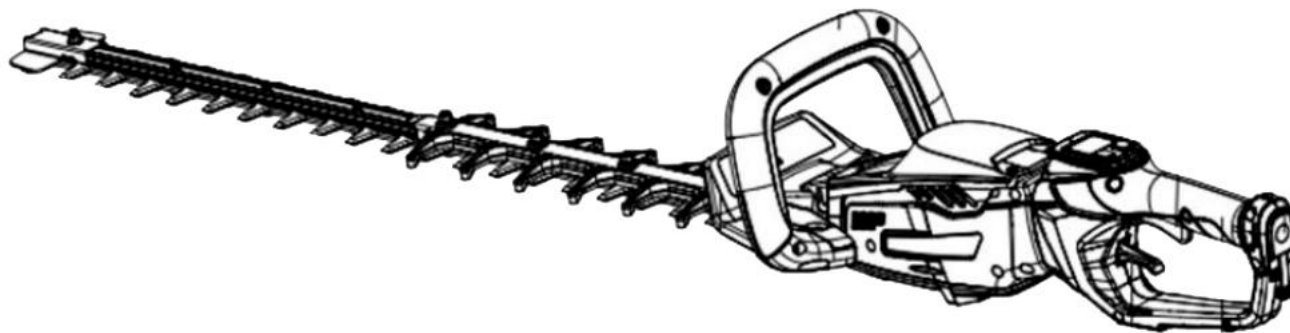

SUNSEEKER ELITE HÆKKEKLIPPER

CHT7612

Reservedelskatalog til

9073665

02.12.2025 (V1)

FIGUR 1

DELE TIL FIG 1

Pos	Varenr/item	Varenavn	Item name	OE	stk/pcs
1	N/A	Etui	<i>KNIFE POUCH</i>	80302910-02	1
2	N/A	Flangemøtrik M5	<i>M5 HEXAGONAL FLANGE NUT</i>	80700022-02	5
3	N/A	Bladbeskytter	<i>BLADE GUARD</i>	80302855-01	1
4	N/A	Næse	<i>ANTI-COLLISION HEAD</i>	80202055-01	1
5	N/A	Knivblad, 64 cm	<i>BLADE ASSEMBLY 640 MM</i>	80102007-01	1
1-5	9074568	Knivblad m/etui, komplet	<i>BLADE ASSY, POS 1-5</i>	16600414-01	1
6	N/A	Støvprop	<i>DUST BLOCKING BLOCK</i>	80400645-01	1
7	N/A	Bladholder, korsformet	<i>BLADE PLATE</i>	80202258-01	1
8	N/A	Afstandsstykke	<i>SPACER</i>	80202255-01	1
9	N/A	Bladholder	<i>C-TYPE PLATE</i>	80202256-01	1
10	N/A	Bolt, M5x30	<i>M5X30 PAN HEAD BOLT</i>	-	1
11	N/A	Ramme del, front	<i>FRONT BEZEL</i>	80302865-01	1
12	N/A	T20 bolt, 9x16	<i>ST3.9X16-T20 SCREWS</i>	80700073-02	25
13	N/A	Planskive $\Phi 5 \times \Phi 16 \times 1$	<i>FLAT WASHER $\Phi 5 \times \Phi 16 \times 1$</i>	80700145-02	2
14	N/A	Håndtagsdel (for)	<i>FRONT HANDLE SEAT</i>	80302856-01	1
15	N/A	Skrue, M5x20	<i>M5X20 COMBINATION SCREW</i>	80700026-50	10
16	N/A	Micro switch	<i>MICROSWITCH</i>	80600758-02	1
17	N/A	Ledning	<i>FRONT HANDLE HARNESS ASSY</i>	80600761-01	1
16-17	9074570	Micro switch m/ledning	<i>SWITCH KIT, POS 16-17</i>	16600424-01	1
18	N/A	Klemme	<i>RESET SHRAPNEL</i>	80202257-01	2
19	N/A	Håndtagsdel (orange)	<i>FRONT HANDLE TRIGGER</i>	80302858-01	1
20	N/A	Håndtagsdel (bag)	<i>FRONT HANDLE COVER</i>	80302857-01	1
14+20	9074569	Håndtag i front, komplet	<i>FRONT HANDLE KIT, POS 14+20</i>	16600422-01	1
21	N/A	Skrue, M5x14	<i>M5X14_T25 PAN HEAD SCREW</i>	80700524-01	2
22	N/A	Cover (orange)	<i>COVER ON THE CASING</i>	80302866-01	1
23	N/A	Højre del af hus	<i>RIGHT CASING</i>	80302864-01	1
24	N/A	Møtrik, M5	<i>M5 SQUARE NUT</i>	80700015-04	2
25	N/A		<i>CONTROLLER</i>	80102022-01	1
26	N/A	Venstre del af hus	<i>LEFT CASING</i>	80302863-01	1
27	N/A	Forbindelsesstik	<i>POWER CONNECTOR SOCKET</i>	80600677-02	1
28	N/A	O-ring	<i>O-TYPE RING</i>	80400661-01	1
29	N/A	Cover, højre del	<i>RIGHT DECORATIVE COVER</i>	80302868-01	1
30	N/A	Højre håndtag	<i>RIGHT HANDLE</i>	80302860-01	1
31	N/A	Støvhætte	<i>DUST COVER</i>	80400644-01	1
32	N/A	Ledning med kontakt	<i>SPEED CONTROL SWITCH</i>	80600741-01	1
33	N/A	Pin / split	<i>PIN SHAFT</i>	80201954-01	1
34	N/A	Display	<i>DISPLAY COMPONENTS</i>	80102143-01	1
35	N/A		<i>TRIGGER</i>	80302861-01	1
36	N/A		<i>ANGLE ADJUSTMENT TRIGGER</i>	80302862-01	1
37	N/A	Fjeder	<i>TORSION SPRING</i>	80202259-01	1
38	N/A	Venstre håndtag	<i>LEFT HANDLE</i>	80302859-01	1
39	N/A	Cover, venstre del	<i>LEFT HANDLE COVER</i>	80302867-01	1
29-30 38-39	9074571	Håndtag, komplet m/cover	<i>HANDLE W/COVER, POS 29-30 + 38-39</i>	16600435-01	1