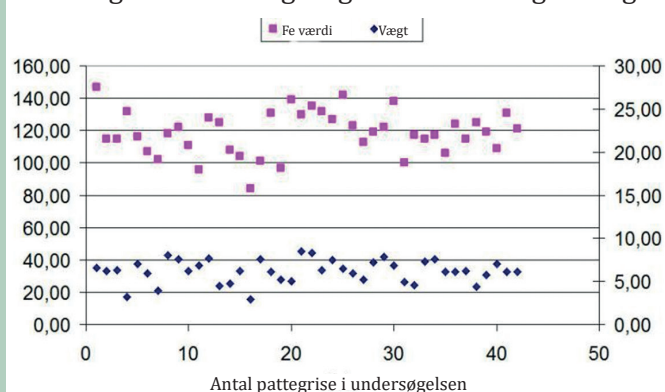

Hæmoglobinværdi og vægt imellem 18 og 21 dage

Produkt	Triple-Iron
Pakning	1 kg spand 5 kg spand 10 kg spand 20 kg sæk
Dosering	1 bæger (50 g) svarer til dosering til 15 grise pr. dag Første tildeling: 1 bæger/kuld hver 2. dag. Start på dag 3-5 (3 gange i alt) Anden tildeling: 1 bæger/kuld hver 2. dag. Start på dag 14-17 (3 gange i alt)