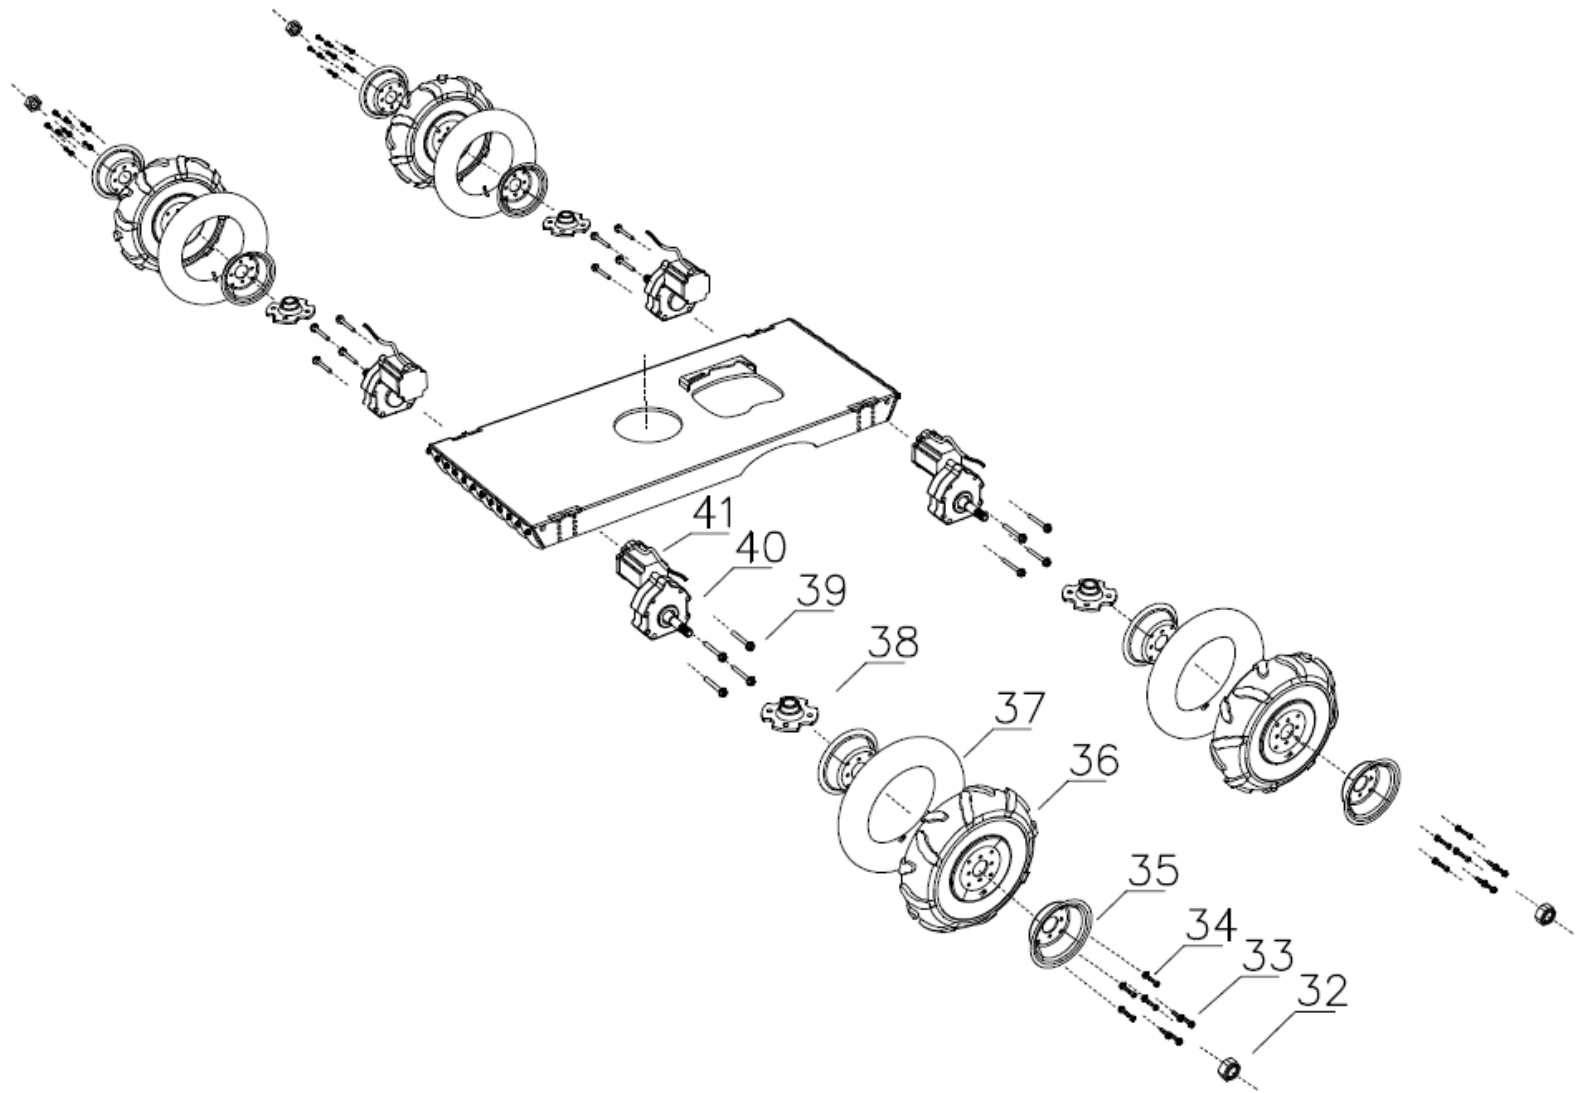

FIGUR 2

DELAR TILL FIG 2

Pos	Art.	Varunamn	Item name	OE	st/pcs
32	9075803	LÅSMUTTER	<i>LOCKNUT</i>	550WJ032	4
33	9075804	FLÄNSBULT	<i>FLANGE BOLTS</i>	550WJ033	16
34	9075806	HJULBULT	<i>TIRE ASSEMBLY BOLTS</i>	550WJ034	30
35	9075807	HJULNAV	<i>WHEEL HUB</i>	550WJ035	8
36	9075808	DÄCK 3.50-6	<i>TIRES</i>	550WJ036	4
37	9075809	SLANG 3.50-6	<i>TIRE INNER TUBE</i>	550WJ037	1
38	9075810	HJULFLÄNS	<i>FLANGE</i>	550WJ038	4
39	N/A		<i>FLANGE BOLTS</i>	550WJ039	4
40	9075811	VÄXELMOTOR	<i>SPEED REDUCERE</i>	550WJ040	4
41	9075812	DRIVMOTOR	<i>DRIVE MOTOR</i>	550WJ041	1