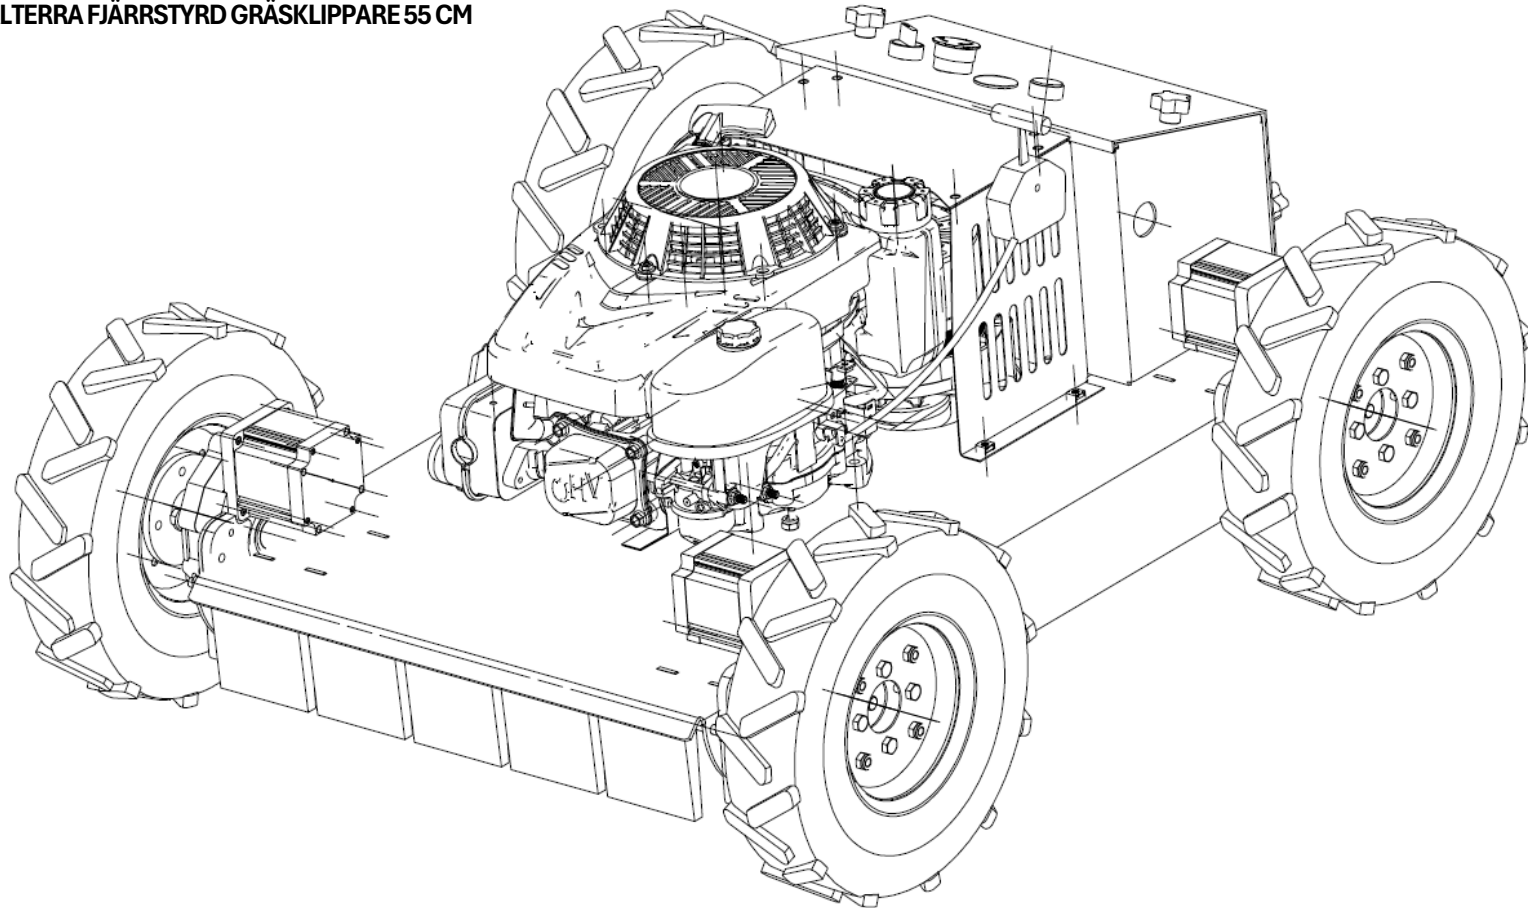

ALterra

FJÄRRSTYRD GRÄSKLIPPARE 55 CM

RESERVDLSKATALOG TILL:

9075656 ALTERRA FJÄRRSTYRD GRÄSKLIPPARE 55 CM