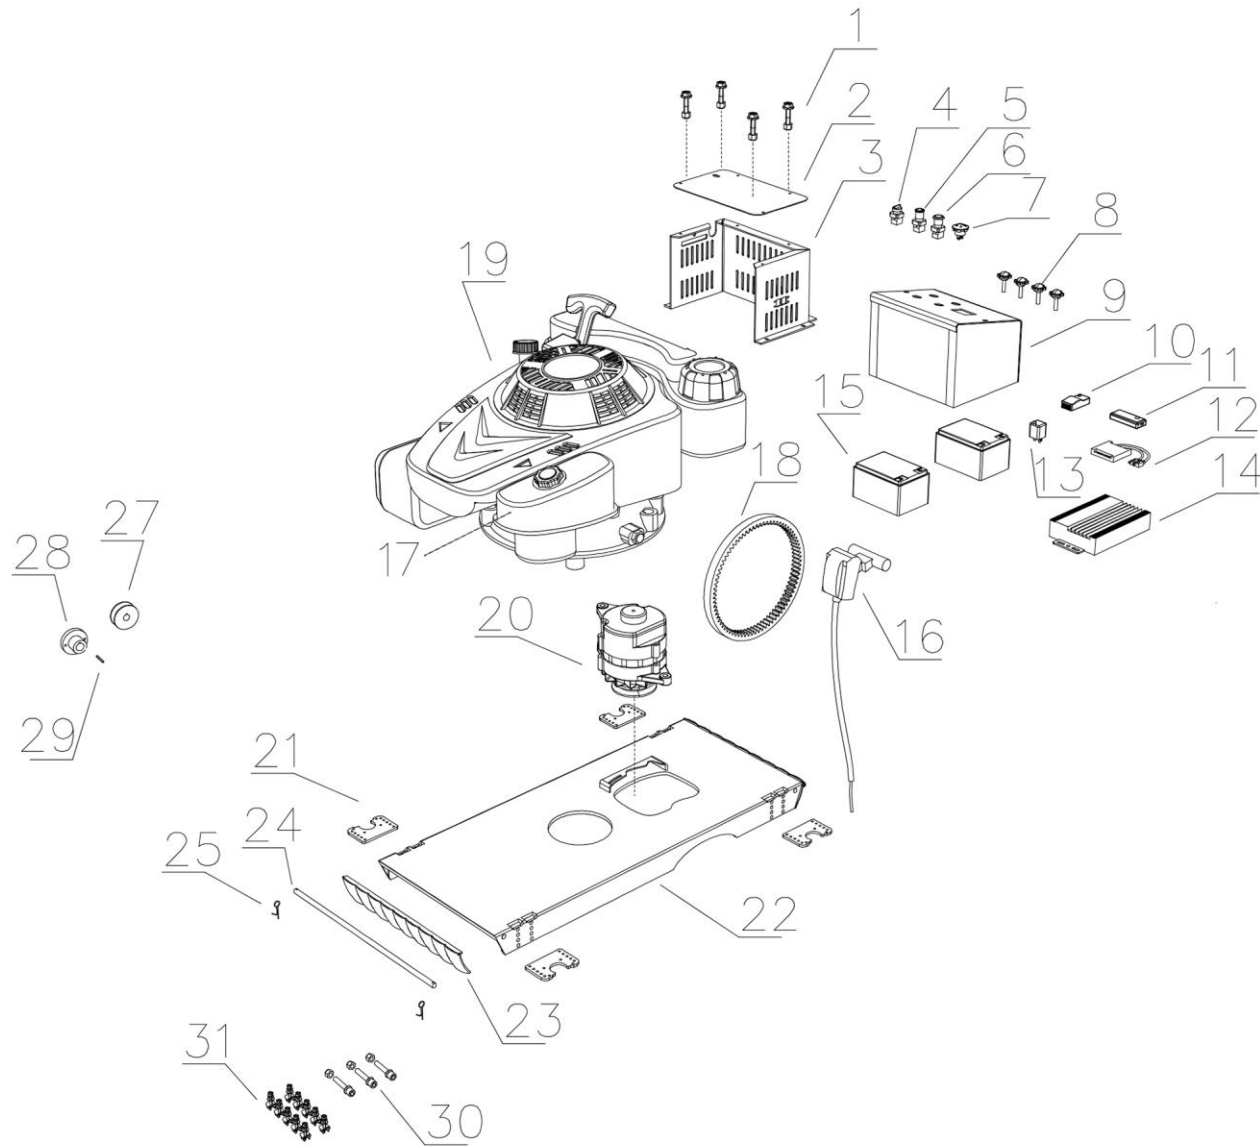

ALterra

FJÄRRSTYRD GRÄSKLIPPARE 55 CM

RESERVDLSKATALOG TILL:

9075656 ALTERRA FJÄRRSTYRD GRÄSKLIPPARE 55 CM

FIGUR 1

DELAR TILL FIG 1

Pos	Art.	Varunamn	Item name	OE	st/pcs
1	N/A		GENERATOR COVER BOLTS	550WJ001	4
2	N/A		GENERATOR PROTECTIVE COVER	550WJ002	1
3	N/A		GENERATOR PROTECTION FRAME	550WJ003	1
4	9075783	OFF KONTAKT	MAIN SWITCH	550WJ004	1
5	9075784	NÖDSTOPP KONTAKT	EMERGENCY STOP SWITCH	550WJ005	1
6	9075785	STOPP-KONTAKT	STOP SWITCH	550WJ006	1
7	N/A		VOLTAGE DISPLAY METER	550WJ007	1
8	9075786	FINGERSKRUV	HAND-TIGHTENING SCREWS	550WJ008	4
9	N/A		ELECTRICAL CONTROL BOX	550WJ009	1
10	9075787	MOTTAGARKONTAKT	REMOTE CONTROL RECEIVER	550WJ010	1
11	9075788	ELUTTAG	POWER STRIP	550WJ011	1
12	9075789	STYRENHET	CENTRAL CONTROL BOX	550WJ012	1
13	9075790	RELÄ	RELAY	550WJ013	1
14	9075791	KONTROLLBOX	CONTROLLER	550WJ014	2
15	9075792	BATTERI 12V	BATTERY	550WJ015	2
16	9075793	GASHANDTAG MED KABEL	CHARGING PORT	550WJ016	1
17	9075673	LUFTFILTER FÖR LONCIN-MOTORER	AIRFILTER F/LONCIN ENGINES		1
18	9075794	REM 17X737LI	BELTS	550WJ018	1
19	N/A		ENGINE	550WJ019	1
20	9075795	GENERATOR	GENERATOR	550WJ020	1
21	9075796	MONTERINGSPLATTA	MOTOR CONNECTION PLATE	550WJ021	4
22	N/A		CHASSIS FRAME	550WJ022	1
23	9075797	SKYDDSGARDIN	FRONT GRASS GUARD	550WJ023	2
24	9075798	STÅNG FÖR SKYDDSGARDIN	FRONT GRASS GUARD SHAFT	550WJ024	2
25	N/A		CONNECTING ROD PIN	550WJ025	4
27	9075799	BRICKA	PULLEY	550WJ027	1
28	9075800	KOPPLING	COUPLING	550WJ028	1
29	9075801	KIL	ENGINE CRANKSHAFT KEY	550WJ029	1
30	N/A		ENGINE MOUNTING BOLTS	550WJ030	3
31	9075802	CLIPS	CLIP NUTS	550WJ031	4