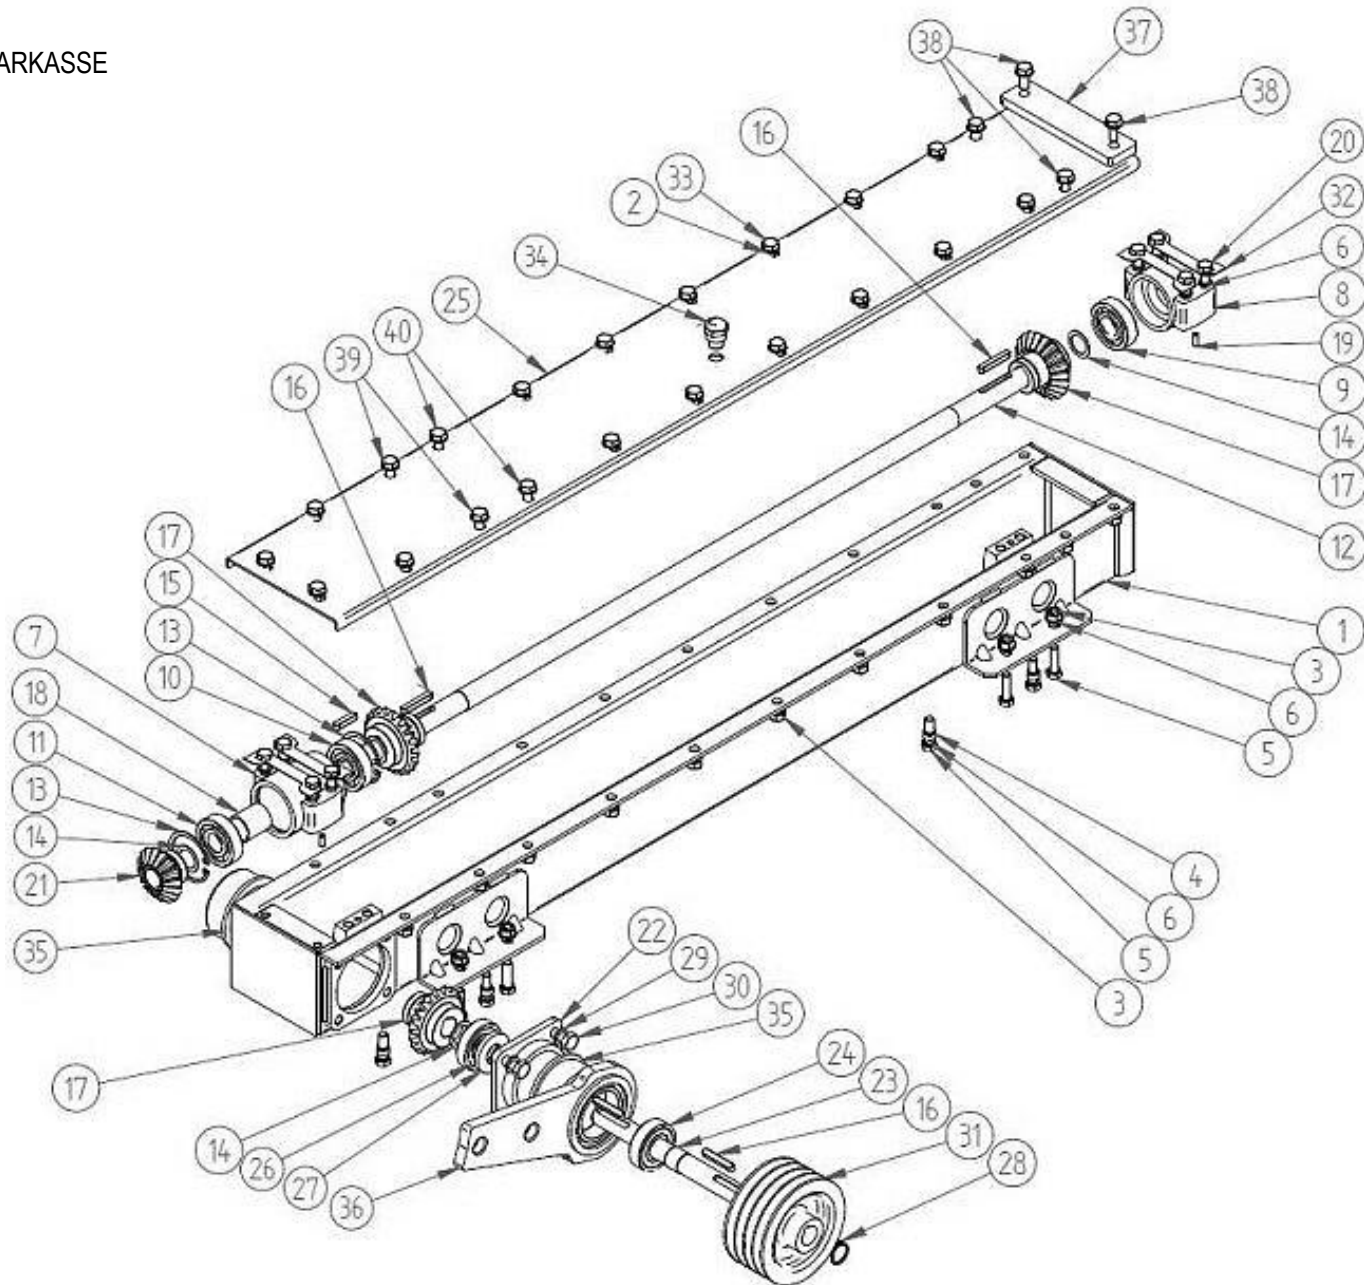

FIGUR 10 – GEARKASSE

Kontakt
Tlf salgsafdeling: 7021 2626
Tlf teknisk support: 7696 2326

P. Lindberg A/S
Sdr. Ringvej 1
DK – 6600 Vejen

RES 9054233 m.fl. DK V2
www.p-lindberg.dk
e-mail: salg@p-lindberg.dk

DELE TIL FIG 10

Pos	Varenavn	Item name	OE 135	135	OE 165	165	OE 185	185	Stk/pcs
1	Hovedramme	Main frame	T000587	N/A	T000588	N/A	P720050	N/A	1
2	Planskive 10	Simple washer 10	T000456	9050203	T000456	9050203	T000456	9050203	20-24
3	Låsemøtrik, M10	Self-locking nut, M10	T000292	9050215	T000292	9050215	T000292	9050215	22-30
4	Bøsning	Sealing bushing	T000866	N/A	T000866	N/A	T000866	N/A	4-8
5	Bolt, M10x35	Bolt, M10x35	T000743	N/A	T000743	N/A	T000743	N/A	12
6	Fjederskive 10	Spring washer 10	T000450	N/A	T000450	N/A	T000450	N/A	16-20
7	Lejehus uden lejer (stort)	Bearing housing (large)	T000324	N/A	T000324	N/A	T000325	N/A	1
8	Lejehus uden lejer	Bearing housing	T000326	N/A	T000326	N/A	T000327	N/A	1
9	Leje	Bearing	T000196	9038576	T000196	9038576	T000184	9038585	1
10	Leje 6305	Bearing 6305	-	-	-	-	T000184	9038585	1
11	Leje 6305	Bearing 6305	-	-	-	-	T000184	9038585	1
12	Aksel	Frame shaft	T000921	N/A	T000922	N/A	T000923	N/A	1
13	Låsering 62W	Circlip 62W	T000418	N/A	T000418	N/A	T000418	N/A	2
14	Justerskive 25	Adjusting washer 25	T000444	N/A	T000444	N/A	T000444	N/A	4
15	Kile, 8x7x36	Key, 8x7x36	T000951	N/A	T000951	N/A	T000951	N/A	1
16	Kile, 8x7x50	Key, 8x7x50	T000945	9062534	T000945	9062534	T000945	9062534	4
17	Kronhjul	Sprocket	T000116	N/A	T000116	N/A	T000117	N/A	3
18	Afstandsøsning	Spacer bushing	-	-	-	-	P720033	N/A	1
19	Fjederpin, 6x16	Spring pin, 6x16	T000086	N/A	T000086	N/A	T000086	N/A	4
20	Bolt, M10x60	Bolt, M10x60	T000747	9050244	T000747	9050244	T000747	9050244	4-8
21	Spidshjul	Sprocket	T000114	N/A	T000114	N/A	T000112	N/A	1
22	Plade	Attachment hub	T000395	9050244	T000395	9050244	T000395	9050244	1
23	Rør	Attachment hub	T000919	N/A	T000919	N/A	T000919	N/A	1
24	Leje 6305	Bearing 6305 ZZ	T000212	9038585	T000212	9038585	T000212	9038585	1
25	Cover	Cover	T000486	N/A	T000487	N/A	T001709	N/A	1
26	Leje 30305A	Bearing 30305A	T000194	N/A	T000194	N/A	T000194	N/A	1
27	Pakdåse, 25x52x10	Seal, 25x52x10	T000886	N/A	T000886	N/A	T000886	N/A	1
28	Låsering 25Z	Circlip 25Z	T000424	N/A	T000424	N/A	T000424	N/A	1
29	Fjederskive 12	Spring washer 12	T000451	N/A	T000451	N/A	T000451	N/A	4
30	Bolt, M12x30	Bolt, M12x30	T000755	9050250	T000755	9050250	T000755	9050250	4
31	Remskive	Sprocket, small	T000104	N/A	T000103	9062535	T000103	9062535	1
32	Flexskive	Bendable washer	T000449	N/A	T000449	N/A	T000449	N/A	2-4
33	Bolt, M10x25	Bolt, M10x25	T000740	9050241	T000740	9050241	T000740	9050241	14-18
34	Ventilsæt	Little valve set	T000993	N/A	T000993	N/A	T000993	N/A	1
35	Bøsning	Carrier bushing	T000855	N/A	T000855	N/A	T002580	N/A	2
36	Bagplade	Rear plate	T000435	N/A	T000435	N/A	T002099	N/A	1

Kontakt
Tlf salgsafdeling: 7021 2626
Tlf teknisk support: 7696 2326

P. Lindberg A/S
Sdr. Ringvej 1
DK – 6600 Vejen

RES 9054233 m.fl. DK V2
www.p-lindberg.dk
e-mail: salg@p-lindberg.dk