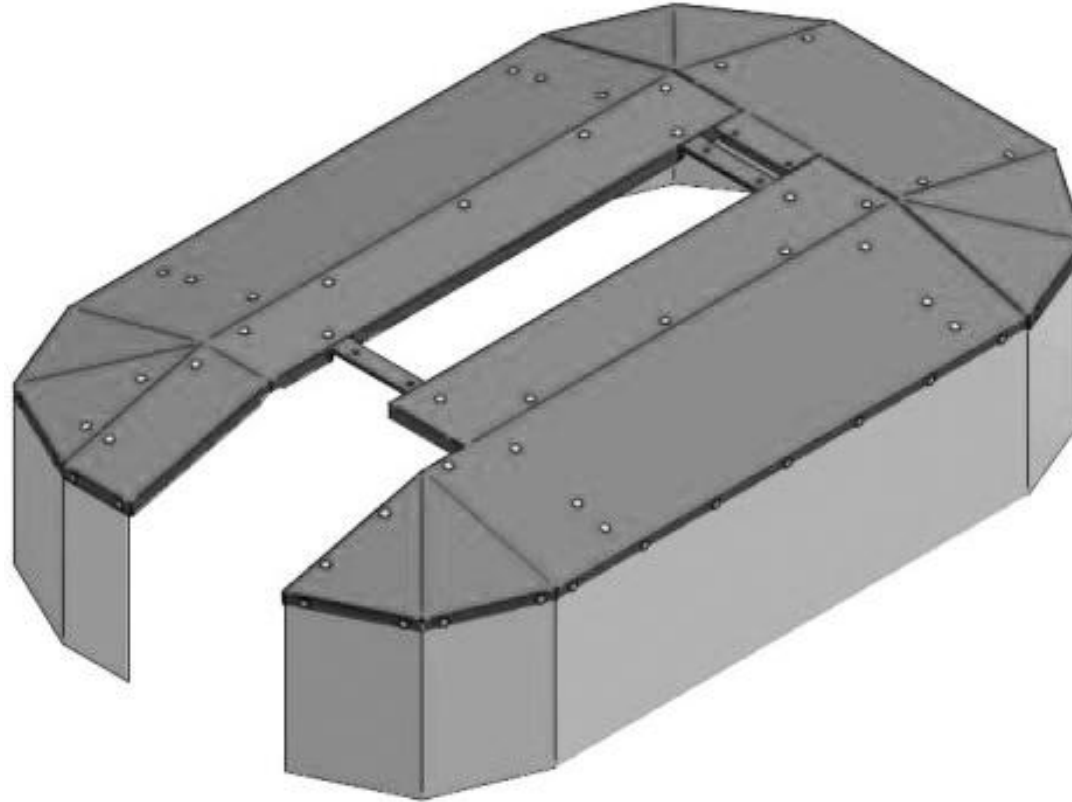

FIGUR 13 – SKÆRME

DELE TIL FIG 13

Pos	Varenavn	Item name	OE 135	135	OE 165	165	OE 185	185	Stk/pcs
1	Venstre skærm	Left cover	P300109	N/A	P060201	9064414	P050211	N/A	1
2	Højre skærm	Right cover	P300110	N/A	P060202	9064415	P050212	N/A	1
3	Bagskærm	Rear cover	P300111	N/A	P060203	N/A	P050213	N/A	1
4	Forstærkning	Bent reinforcement	P300114	N/A	P060206	N/A	P050216	N/A	1
5	Forstærkning	Reinforcing angle bar	P300113	N/A	P060205	N/A	P050215	N/A	1
6	Forstærkning, kort	Reinforcing angle bar, short	P300112	N/A	P060204	N/A	P050214	N/A	1
7	Forbindelsesstykke til højre skærm	Right cover connection	P300115	N/A	P060207	N/A	P050217	N/A	1
8	Holder til forstærkning	Reinforcement holder	P300117	N/A	P300117	N/A	P300117	N/A	1
9	Gardin / presenning	Protective apron	T000043	9058646	T000048	9058645	T000047	9058644	1
10	Bolte, møtrikker og skiver (sæt)	Bolts, nuts and washers (set)	T000152	N/A	T000152	N/A	T000152	N/A	1