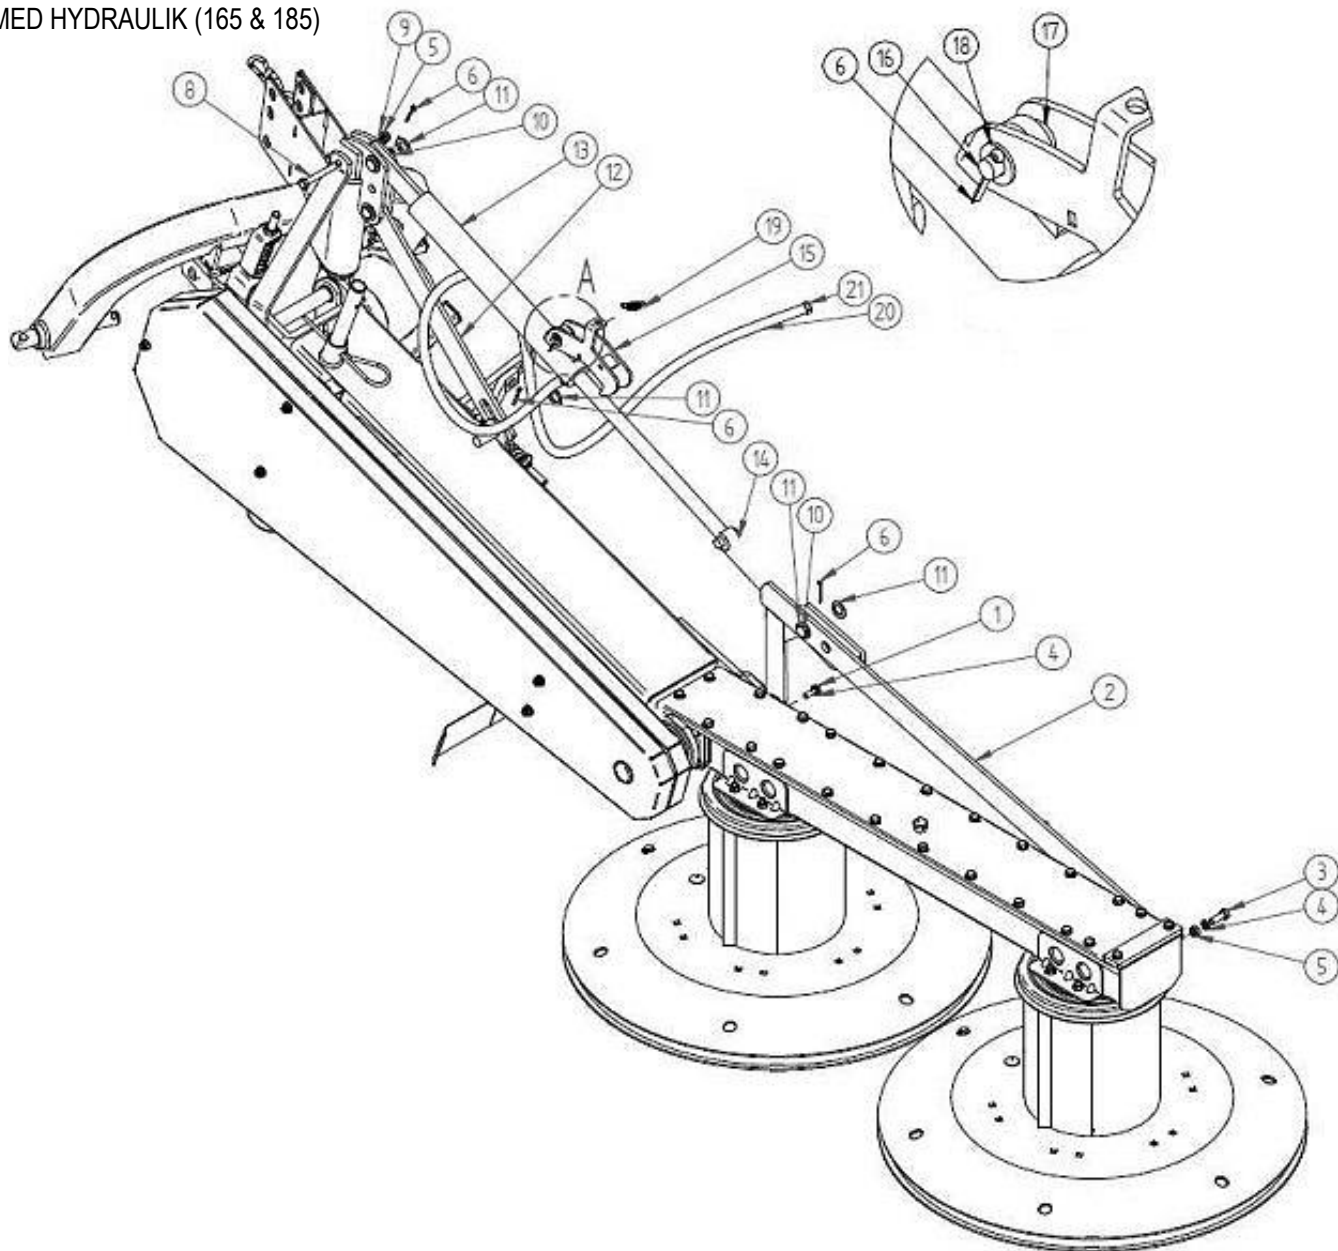

FIGUR 2 – MODEL MED HYDRAULIK (165 & 185)

Kontakt
Tlf salgsafdeling: 7021 2626
Tlf teknisk support: 7696 2326

P. Lindberg A/S
Sdr. Ringvej 1
DK – 6600 Vejen

RES 9054233 m.fl. DK V2
www.p-lindberg.dk
e-mail: salg@p-lindberg.dk

DELE TIL FIGUR 2

Pos	Varenavn	Item name	OE 165	165	OE 185	185	Stk/pcs
1	Bolt, M10x30	Bolt, M10x30	T000756	9050241	T000756	9050241	1
2	<i>Del af hydraulikkit</i>	<i>Scythe-connector</i>	<i>T002098</i>	<i>N/A</i>	<i>T000021</i>	<i>N/A</i>	1
3	Bolt, M12x35	Bolt, M12x35	T000756	9065784	T000756	9065784	1
4	Fjederskive 12	Spring washer 12	T000451	N/A	T000451	N/A	2
5	Låsemøtrik, M12	Self-locking nut, M12	T000291	9050216	T000291	9050216	2
6	Split	Linchpin, 5x40	T000985	N/A	T000985	N/A	5
8	Bolt, M12x90	Bolt, M12x90	T000763	9050256	T000763	9050256	1
9	Planskive 12	Simple washer 12	T000458	9050204	T000458	9050204	1
10	Stift	Mower pin	T000694	N/A	T000694	N/A	3
11	Planskive 22	Simple washer 22	T000463	N/A	T000463	N/A	7
12	Arm	Diagonal arm	T000596	N/A	T000596	N/A	1
13	Hydraulikkit	Hydraulic cylinder	T000031	9052356	T000031	9052357	1
14	<i>Del af hydraulikkit</i>	<i>Threaded extension</i>	<i>T000498</i>	<i>N/A</i>	<i>T000498</i>	<i>N/A</i>	1
15	Cylinder lukkeanordning	Cylinder closure	P880211	N/A	P880211	N/A	1
16	Pin Ø14	Pin Ø14	T000696	N/A	T000696	N/A	1
17	Bøsning	Cylinder bushing	N/A	N/A	N/A	N/A	1
18	Planskive 14	Simple washer 14	T000459	N/A	T000459	N/A	1
19	Låsefjeder	Interlock spring	T000666	N/A	T000666	N/A	1
20	Hydraulikslange	Cable	T000564	9069766	T000564	9069766	1
21	Hydraulikventil cap	Hydraulic valve plug M18x1,5	T000995	N/A	T000995	N/A	1