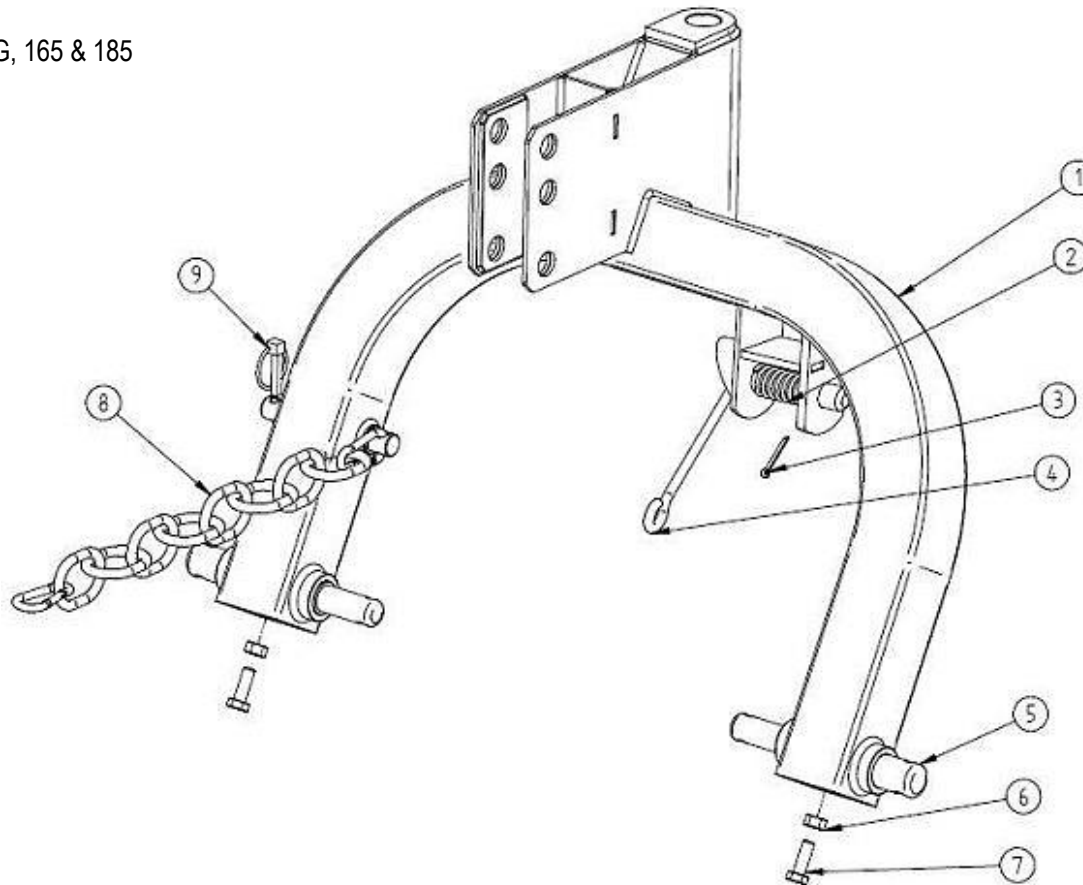

FIGUR 3 – OPHÆNG, 165 & 185

DELE TIL FIG 3

Pos	Varenavn	Item name	OE 165	165	OE 185	185	Stk/pcs
1	Ophæng / ramme	Suspension frame	P050134	N/A	P060134	N/A	1
2	Fjeder	Corner closure spring	T000674	N/A	T000674	N/A	1
3	Split	Linchpin, 5x40	T000985	N/A	T000985	N/A	1
4	Låsepın	Pin locking suspension frame	T002165	N/A	T002165	N/A	1
5	Stift	Lower suspension pin	P0130082	N/A	P0130082	N/A	2
6	Møtrik	Nut 6-cat, M12	T000291	N/A	T000291	N/A	2
7	Bolt, M12x35	Bolt, M12x35	T000756	9065784	T000756	9065784	2
8	Kæde	Chain set	T000166	N/A	T000166	N/A	1
9	Ringsplit	Universal plug	T000981	9020542	T000981	9020542	1