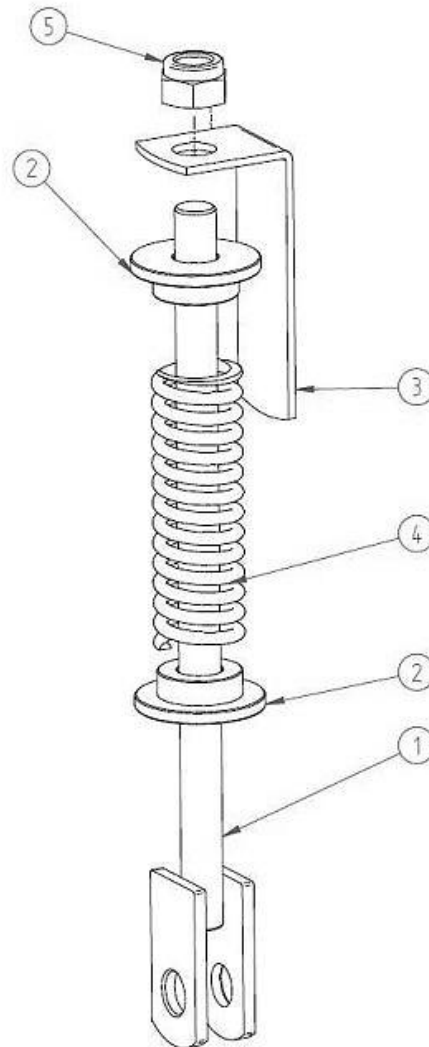

FIGUR 8 – REMSTRAMMER

DELE TIL FIG 8

Pos	Varenavn	Item name	OE nr	alle modeller	Stk/pcs
1	Strammearm	Tensioner rod	T000496	N/A	1
2	Fjederleje	Tensioner spring seat	T000637	N/A	2
3	Beslag	Angle bar	T001116	N/A	1
4	Fjeder	Tensioner spring	T000663	N/A	1
5	Låsemøtrik, M16	Self-locking nut, M16	T000294	9050217	1