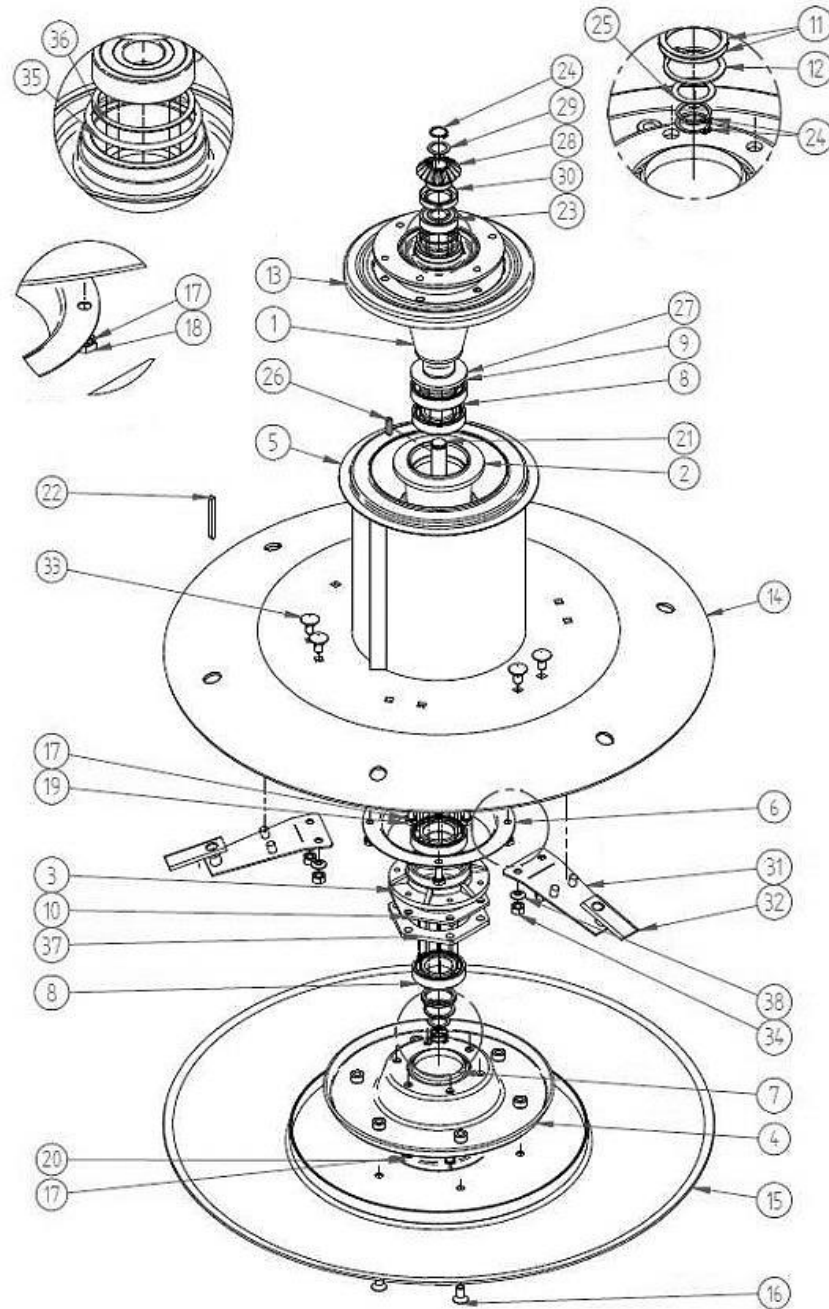

FIGUR 11 – ROTOR

Kontakt
Tlf salgsafdeling: 7021 2626
Tlf teknisk support: 7696 2326

P. Lindberg A/S
Sdr. Ringvej 1
DK – 6600 Vejen

RES 9054233 m.fl. DK V2
www.p-lindberg.dk
e-mail: salg@p-lindberg.dk

DELE TIL FIG 11

Pos	Varenavn	Item name	OE 135	135	OE 165	165	OE 185	185	Stk/pcs
1	Nav	Drum hub	T000394	9071169	T000394	9071169	T000394	9071169	2
2	Lejehus uden lejer	Working disc hub	T000396	9061193	T000396	9061193	T000396	9061193	2
3	Lejehus, nederst	Sliding disc hub	T000397	9062623	T000397	9062623	T000397	9062623	2
4	Medbringerskive	Resistance disc	T000833	9064054	T000833	9064054	T000833	9064054	2
5	Cover for tromle	Drum cover	T000345	N/A	T000345	N/A	T000345	N/A	2
6	Cover (nederst)	Lower hub cover	T000363	N/A	T000363	N/A	T000363	N/A	2
7	Cover	Cover – cap	T000343	N/A	T000343	N/A	T000343	N/A	2
8	Leje 6209 RS	Bearing 6209 RS	T000198	9050848	T000198	9050848	T000198	9050848	4
9	Leje 6210 RS	Bearing 6210 RS	T000199	9040081	T000199	9040081	T000199	9040081	4
10	Afstandsring, tynd	Spacer ring, thin	T000398	9067873	T000398	9067873	T000398	9067873	2
11	Justerskive, 45x55	Adjusting washer 45x55	T000445	N/A	T000445	N/A	T000445	N/A	efter behov
12	Låsering 45Z	Circlip 45Z	T000414	N/A	T000414	N/A	T000414	N/A	2
13	Cover (øverst)	Upper drum cover	T000346	N/A	T000346	N/A	T000346	N/A	2
14	Rotor	Working disc	T000834	N/A	T000835	9068061	T000836	N/A	2
15	Tallerken	Sliding disc	T000837	N/A	T000838	9060731	T000839	N/A	2
16	Skrue, 12x25	Screw, 12x25	T000938	N/A	T000938	N/A	T000938	N/A	12
17	Fjederskive 10	Spring washer 10	T000450	N/A	T000450	N/A	T000450	N/A	28
18	Bolt	Bolt	T000743	N/A	T000740	9050241	T000740	9050241	8
19	Bolt, M10x30	Bolt, M10x30	T000740	9050241	T000740	9050241	T000740	9050241	8
20	Bolt	Bolt	T000740	9050241	T000743	N/A	T000743	N/A	12
21	Aksel	Bearing shaft	T000925	9062537	T000925	9062537	T000925	9062537	2
22	Kile, 8x7x80	Key, 8x7x80	T000952	9062538	T000952	9062538	T000952	9062538	2
23	Leje 6305	Bearing 6305	T000212	9038585	T000212	9038585	T000212	9038585	2
24	Låsering 25Z	Circlip 25Z	T000424	9071170	T000424	9071170	T000424	9071170	6
25	Justerskive 25	Adjusting washer 25	T000444	N/A	T000444	N/A	T000444	N/A	efter behov
26	Kile, 8x7x32	Key, 8x7x32	T000953	N/A	T000953	N/A	T000953	N/A	2
27	Leje cover	Bearing cover	T000367	N/A	T000367	N/A	T000367	N/A	2
28	Spidshjul	Sprocket, small	T000114	N/A	T000114	N/A	T000112	9071223	2
29	Justerskive 25	Adjusting washer 25	T000444	N/A	T000444	N/A	T000444	N/A	efter behov
30	Pakdåse, 40x62x10	Seal, 40x62x10	T000887	N/A	T000887	N/A	T000887	N/A	2
31	Knivholder	Blade holder	T000846	N/A	T000847	9058604	T000847	9058604	4-6
32	Kniv	Blade for rotary mower	T000311	9051941	T000311	9051941	T000311	9051941	4-6
33	Låsebolt, 12x25	Locking bolt, 12x25	-	-	T000824	9062556	T000827	9062556	12
34	Møtrik, M12	Nut, M12	-	-	T000267	9050209	T000267	9050209	12
35	Låsering 70x4	Circlip 70x4	T000402	N/A	T000402	N/A	T000402	N/A	2
36	Justerskive 55x62	Adjusting washer 55x62	T000446	N/A	T000446	N/A	T000446	N/A	efter behov

Kontakt
Tlf salgsafdeling: 7021 2626
Tlf teknisk support: 7696 2326

P. Lindberg A/S
Sdr. Ringvej 1
DK – 6600 Vejen

RES 9054233 m.fl. DK V2
www.p-lindberg.dk
e-mail: salg@p-lindberg.dk