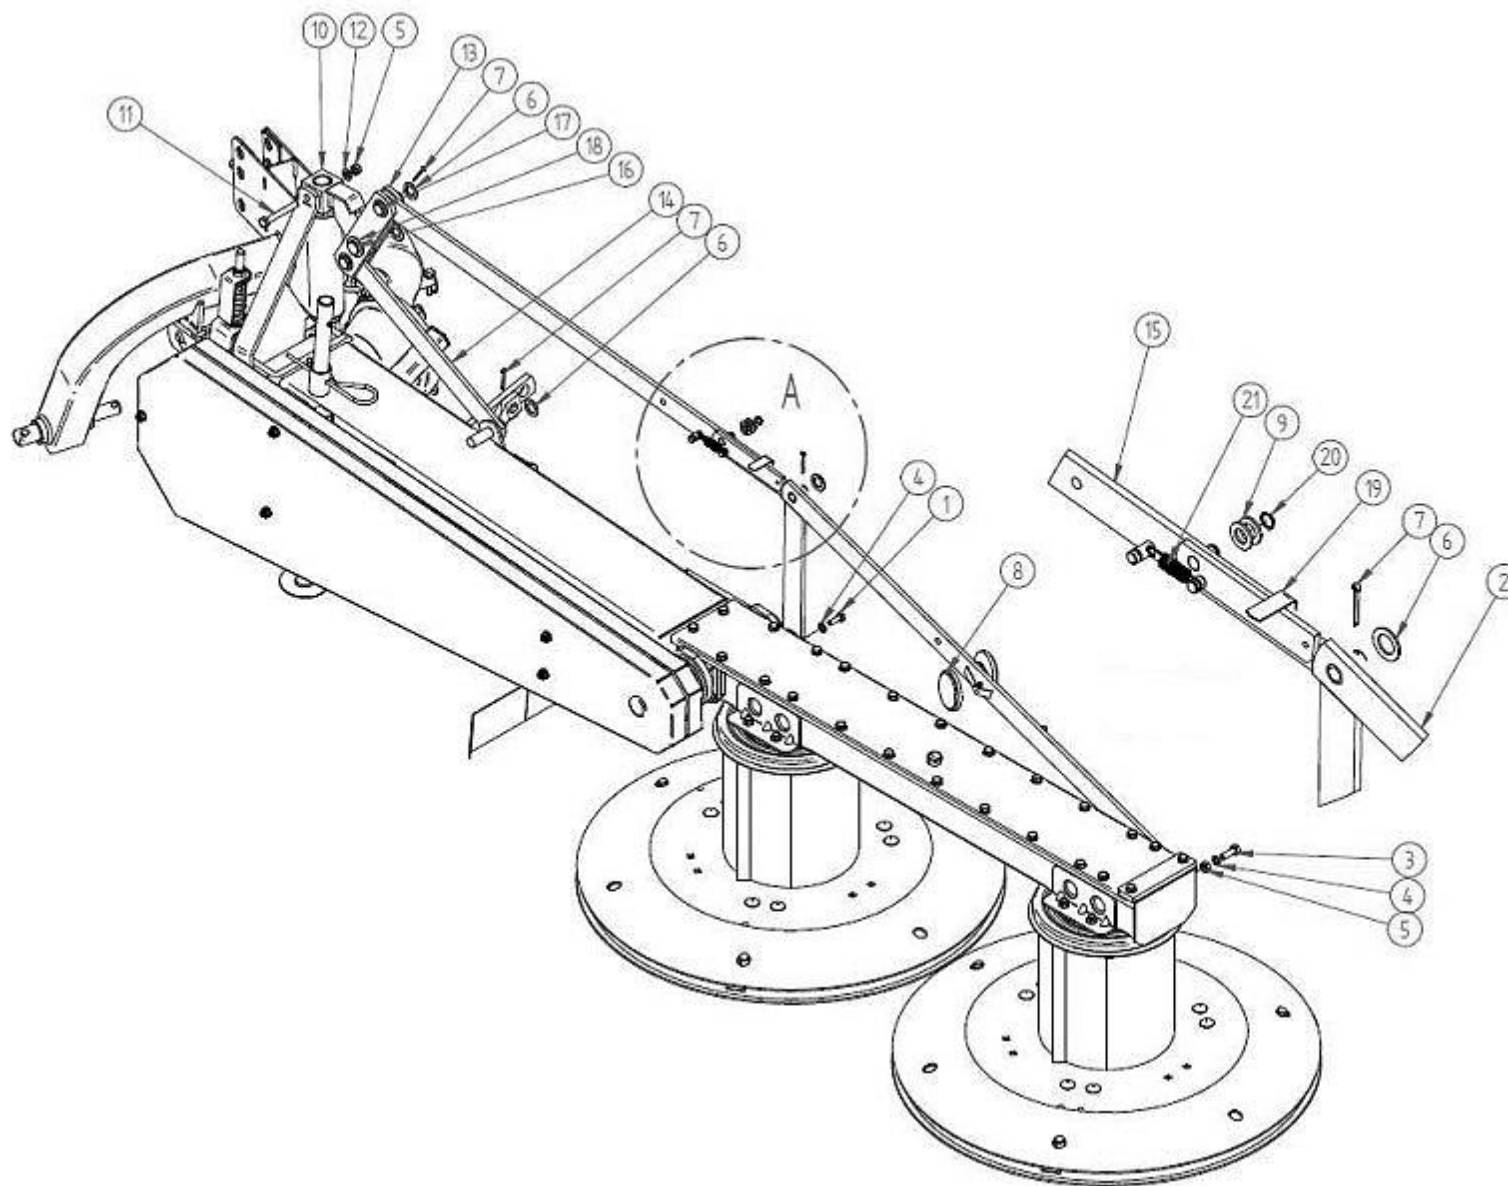

FIGUR 1 – MODEL MED LØFTEANORDNING

Kontakt
Tlf salgsafdeling: 7021 2626
Tlf teknisk support: 7696 2326

P. Lindberg A/S
Sdr. Ringvej 1
DK – 6600 Vejen

RES 9054233 m.fl. DK V2
www.p-lindberg.dk
e-mail: salg@p-lindberg.dk

DELE TIL FIGUR 1

Pos	Varenavn	Item name	OE 135	135	OE 165	165	OE 185	185	Stk/pcs
1	Bolt, M10x30	Bolt, M10x30	T000756	9050241	T000756	9050241	T000756	9050241	1
2	Forbindelsesstykke	Scythe-connector	T000023	N/A	T000023	N/A	T000025	N/A	1
3	Bolt, M12x35	Bolt, M12x35	T000756	9065784	T000756	9065784	T000756	9065784	1
4	Fjederskive 12	Spring washer 12	T000451	N/A	T000451	N/A	T000451	N/A	2
5	Låsemøtrik, M12	Self-locking nut, M12	T000291	9050216	T000291	9050216	T000291	9050216	2
6	Planskive 22	Simple washer 22	T000463	N/A	T000463	N/A	T000463	N/A	6
7	Split	Linchpin, 5x40	T000985	N/A	T000985	N/A	T000985	N/A	5
8	Refleks	Reflective device, orange	T000873	N/A	T000873	N/A	T000873	N/A	2
9	Planskive 16	Simple washer 16	T000460	9050205	T000460	9050205	T000460	9050205	2
10	Beslag	Forged head	T000053	N/A	T000053	N/A	T000053	N/A	1
11	Bolt, M12x90	Bolt, M12x90	T000763	9050256	T000763	9050256	T000763	9050256	1
12	Planskive 12	Simple washer 12	T000458	9050204	T000458	9050204	T000458	9050204	1
13	Forbindelsesled	Connector link	T000173	N/A	T000173	N/A	T000173	N/A	2
14	Gaffel	Straight clevis	T000690	N/A	T000690	N/A	T000690	N/A	1
15	Forbindelsesstykke	Milled connector	T000018	N/A	T000018	N/A	T000024	N/A	1
16	Stift	Mower pin	T000695	N/A	T000695	N/A	T000695	N/A	1
17	Stift	Mower pin	T000694	N/A	T000694	N/A	T000694	N/A	2
18	Planskive 25	Simple washer 25	T000464	N/A	T000464	N/A	T000464	N/A	2
19	Plade	Interlock set	T000510	N/A	T000510	N/A	T000510	N/A	1
20	Låsering	Circlip	T000407	N/A	T000407	N/A	T000407	N/A	1
21	Låsefjeder	Interlock spring	T000666	N/A	T000666	N/A	T000666	N/A	1