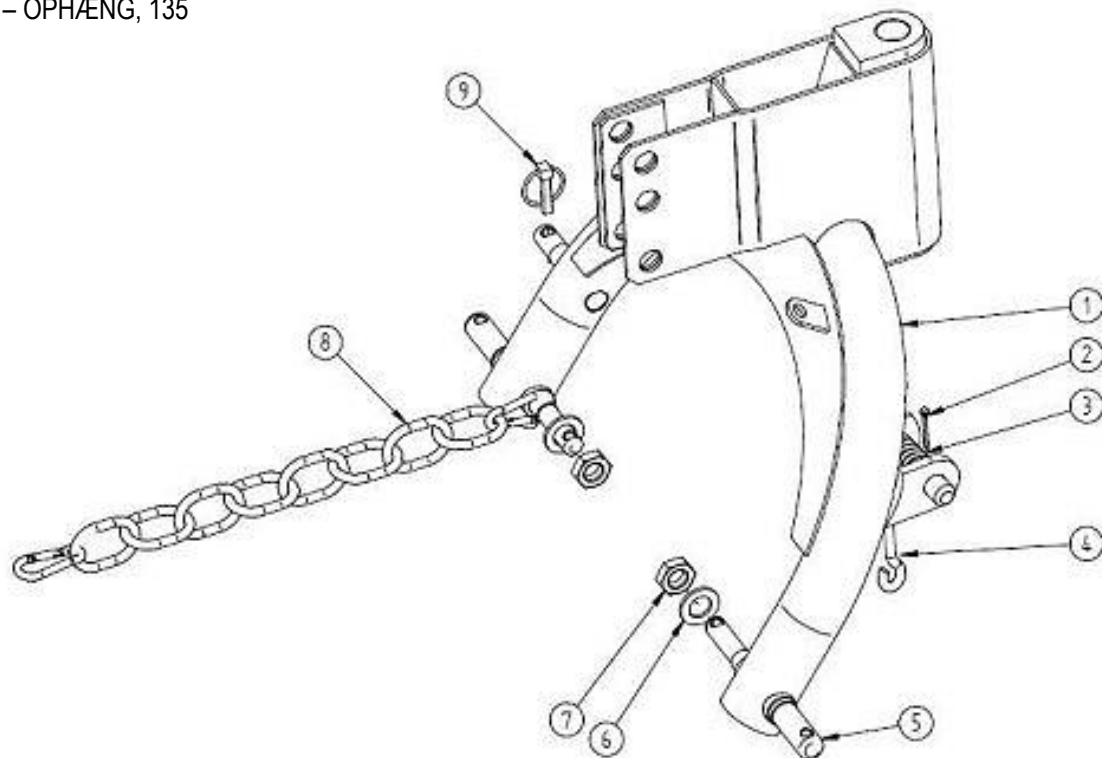

FIGUR 3 – OPHÆNG, 165 & 185

DELE TIL FIG 3

Pos	Varenavn	Item name	OE 165	165	OE 185	185	Stk/pcs
1	Ophæng / ramme	Suspension frame	P050134	N/A	P060134	N/A	1
2	Fjeder	Corner closure spring	T000674	N/A	T000674	N/A	1
3	Split	Linchpin, 5x40	T000985	N/A	T000985	N/A	1
4	Låsepın	Pin locking suspension frame	T002165	N/A	T002165	N/A	1
5	Stift	Lower suspension pin	P0130082	N/A	P0130082	N/A	2
6	Møtrik	Nut 6-cat, M12	T000291	N/A	T000291	N/A	2
7	Bolt, M12x35	Bolt, M12x35	T000756	9065784	T000756	9065784	2
8	Kæde	Chain set	T000166	N/A	T000166	N/A	1
9	Ringsplit	Universal plug	T000981	9020542	T000981	9020542	1

DELE TIL FIG 4

Pos	Varenavn	Item name	OE 135	135	Stk/pcs
1	Ophæng / ramme	Suspension frame	T000593	N/A	1
2	Split	Linchpin, 5x40	T000985	N/A	-
3	Fjeder	Corner closure spring	T000674	N/A	-
4	Låsepin	Pin locking suspension frame	T002165	N/A	-
5	Stift	Suspension pin	T001309	N/A	2
6	Planskive 24	Simple washer 24	T000464	N/A	2
7	Møtrik, M24x1,5	Nut, M24x1,5	T000281	N/A	2
8	Kæde	Chain set	T000166	N/A	1
9	Ringsplit	Universal plug	T000981	9020542	1