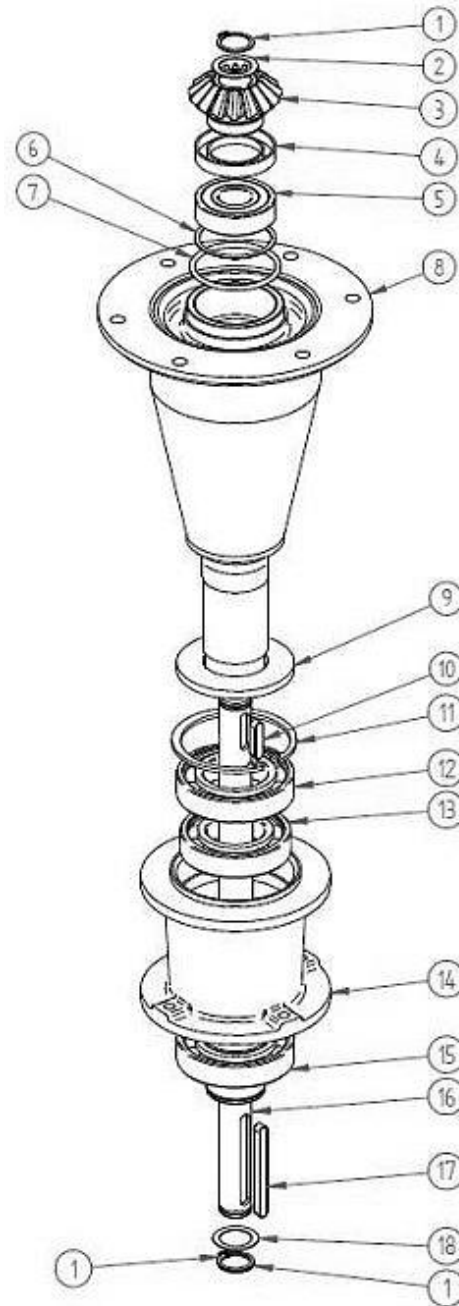

FIGUR 14 – DRIVAKSEL

Kontakt
Tlf salgsafdeling: 7021 2626
Tlf teknisk support: 7696 2326

P. Lindberg A/S
Sdr. Ringvej 1
DK – 6600 Vejen

RES 9054233 m.fl. DK V2
www.p-lindberg.dk
e-mail: salg@p-lindberg.dk

DELE TIL FIG 14

Pos	Varenavn	Item name	OE 135	135	OE 165	165	OE 185	185	Stk/pcs
	Komplet enhed	Complete unit	P700003	N/A	P700003	N/A	P720003	N/A	1
1	Låsering	Circlip 25Z	T000424	N/A	T000424	N/A	T000424	N/A	3
2	Afstandsskive 25	Spacer washer 25	T000444	N/A	T000444	N/A	T000444	N/A	efter behov
3	Spidshjul	Small bevel gear	T000114	N/A	T000114	N/A	T000112	N/A	1
4	Pakring	Sealant	T000887	N/A	T000887	N/A	T000887	N/A	1
5	Leje 6305 ZZ	Bearing 6305 ZZ	T000212	9038585	T000212	9038585	T000212	9038585	1
6	Afstandsskive 50x62	Spacer washer 50x62	T000446	N/A	T000446	N/A	T000446	N/A	efter behov
7	Pakring	Sealing ring	T000402	N/A	T000402	N/A	T000402	N/A	1
8	Nav	Drum hub	T000394	N/A	T000394	N/A	T000394	N/A	1
9	Pakring	Sealant	T000367	N/A	T000367	N/A	T000367	N/A	1
10	Kile, 8x7x32	Inlet 8x7x32	T000953	N/A	T000953	N/A	T000953	N/A	1
11	Låsering 90W	Circlip 90W	T000429	9048902	T000429	9048902	T000429	9048902	1
12	Leje 6210	Bearing 6210	T000199	9040081	T000199	9040081	T000199	9040081	1
13	Leje 6209 RS	Bearing 6209 RS	T000198	9050848	T000198	9050848	T000198	9050848	1
14	Lejehus uden lejer	Working disc hub	T000396	9061193	T000396	9061193	T000396	9061193	2
15	Leje 6210 RS	Bearing 6210 RS	T000199	9040081	T000199	9040081	T000199	9040081	1
16	Aksel	Reducing gear drive shaft	T000925	9062537	T000925	9062537	T000925	9062537	1
17	Kile, 8x7x80	Key, 8x7x80	T000952	9062538	T000952	9062538	T000952	9062538	1
18	Afstandsskive 25	Spacer ring 25	T000444	N/A	T000444	N/A	T000444	N/A	efter behov

Vi forbeholder os ret til uden foregående varsel at ændre de tekniske parametre og specifikationer for dette produkt

Kontakt
Tlf salgsafdeling: 7021 2626
Tlf teknisk support: 7696 2326

P. Lindberg A/S
Sdr. Ringvej 1
DK – 6600 Vejen

RES 9054233 m.fl. DK V2
www.p-lindberg.dk
e-mail: salg@p-lindberg.dk