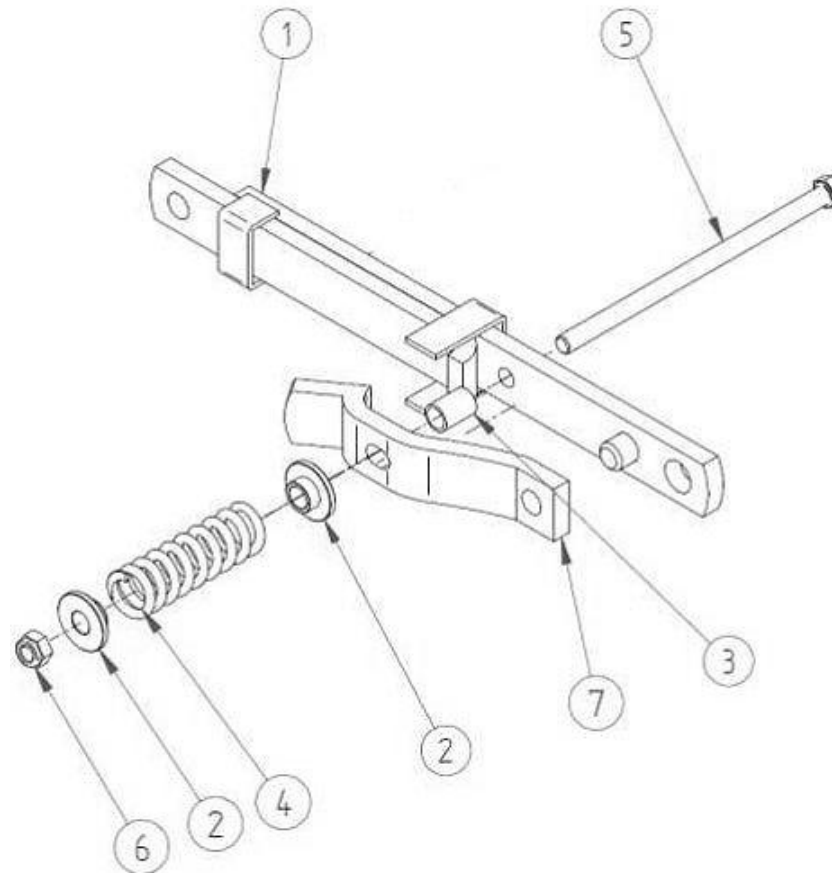

FIGUR 9 – SIKKERHEDSANORDNING

DELE TIL FIG 9

Pos	Varenavn	Item name	OE nr	alle modeller	Stk/pcs
1	Beslag	Welded lock	T000962	N/A	1
2	Fjederleje	Break back spring seat	T000637	N/A	2
3	Bøsning	Lock bushing	P700127	N/A	1
4	Returfjeder	Break back spring	T000651	N/A	1
5	Bolt, M14x265	Bolt, M14x265	T000724	N/A	1
6	Låsemøtrik, M14	Self-locking nut, M14	T000293	9041419	1
7	Låsepal	Break back device latch	T000979	N/A	1

Kontakt
Tlf salgsafdeling: 7021 2626
Tlf teknisk support: 7696 2326

P. Lindberg A/S
Sdr. Ringvej 1
DK – 6600 Vejen

RES 9054233 m.fl. DK V2
www.p-lindberg.dk
e-mail: salg@p-lindberg.dk