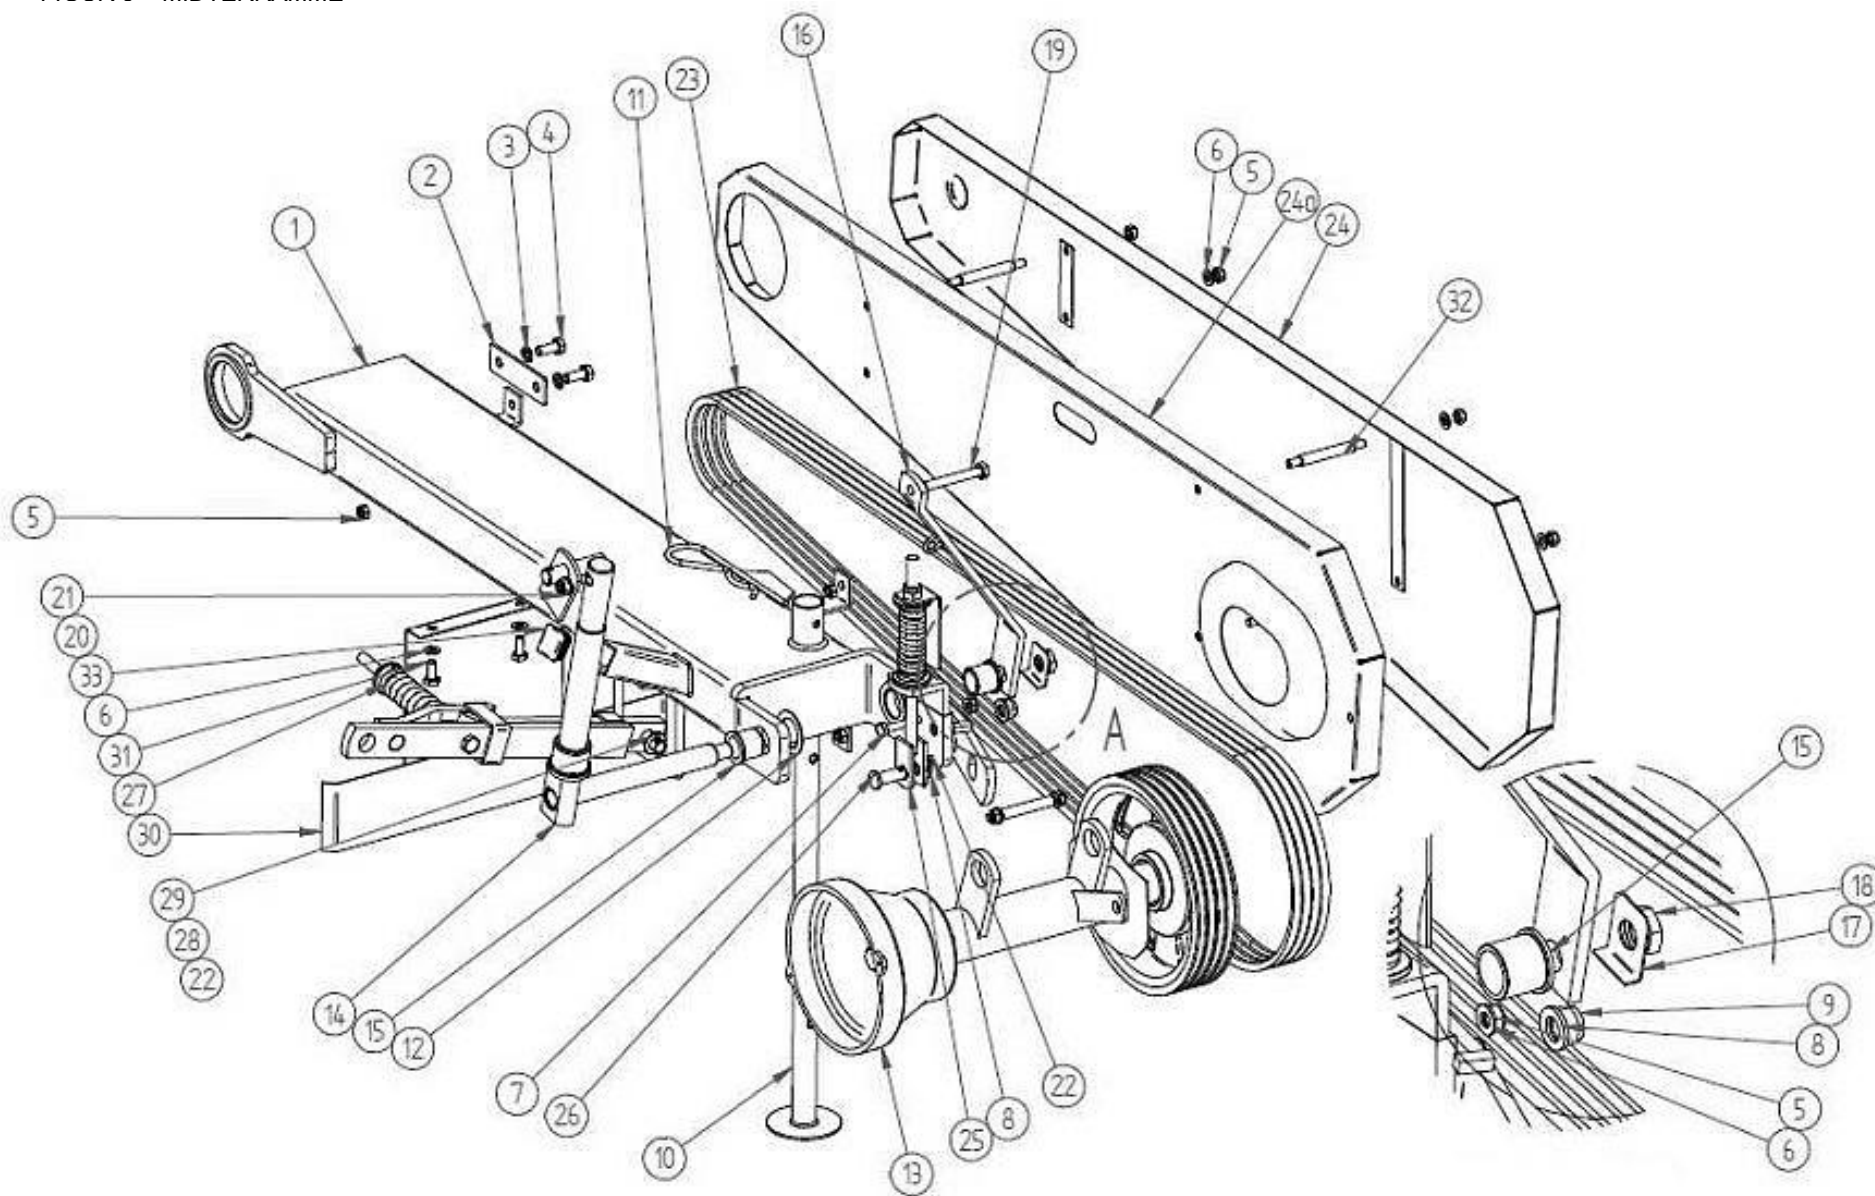

FIGUR 5 – MIDTERRAMME

Kontakt
Tlf salgsafdeling: 7021 2626
Tlf teknisk support: 7696 2326

P. Lindberg A/S
Sdr. Ringvej 1
DK – 6600 Vejen

RES 9054233 m.fl. DK V2
www.p-lindberg.dk
e-mail: salg@p-lindberg.dk

DELE TIL FIG 5

Pos	Varenavn	Item name	OE 135	135	OE 165	165	OE 185	185	Stk/pcs
1	Midterplade	Centre beam	T000013	N/A	T000012	N/A	T000015	N/A	1
2	Bagplade cover	Rear plate cover	T000252	N/A	T000252	N/A	T000252	N/A	1
3	Fjederskive	Spring washer	T000451	N/A	T000451	N/A	T000451	N/A	2
4	Bolt, M12x30	Bolt, M12x30	T000755	9050250	T000755	9050250	T000755	9050250	2
5	Låsemøtrik, M10	Self-locking nut, M10	T000292	9050215	T000292	9050215	T000292	9050215	5
6	Planskive 10	Simple washer 10	T000456	9050203	T000456	9050203	T000456	9050203	3
7	Bolt, M10x40	Bolt, M10x40	T000745	9050242	T000745	9050242	T000745	9050242	1
8	Planskive 16	Simple washer 16	T000460	9050205	T000460	9050205	T000460	9050205	2
9	Låsemøtrik, M16	Self-locking nut, M16	T000294	9050217	T000294	9050217	T000294	9050217	1
10	Fod	Foot	P300066	N/A	P300066	N/A	P300066	N/A	1
11	Sikkerhedssplit	Safety split	T000008	N/A	T000008	N/A	T000008	N/A	1
12	Shim / skive	Shim washer	P000929	N/A	P000929	N/A	P000929	N/A	2-3
13	Hovedaksel (se figur 7)	Head tube	N/A	N/A	N/A	N/A	N/A	N/A	1
14	Aksel (led)	Joint axle	T000372	9075902	T000372	9075902	T000372	9075902	1
15	Bøsning (led)	Joint bushing	T000857	9070322	T000857	9070322	T000857	9070322	2
16	Beslag	Bracket	T000688	9075903	T000688	9075903	T000688	9075903	1
17	Specialskive M20	Washer M20 star special	P132170	9075904	P132170	9075904	P132170	9075904	1
18	Møtrik, M20x1,5	Nut, M20x1,5	T000273	N/A	T000273	N/A	T000273	N/A	1
19	Bolt, M12x90	Bolt, M12x90	T000763	9050256	T000763	9050256	T000763	9050256	1
20	Planskive 12	Simple washer 12	T000458	9050200	T000458	9050200	T000458	9050200	1
21	Låsemøtrik, M12	Self-locking nut, M12	T000291	9050216	T000291	9050216	T000291	9050216	1
22	Split, 5x40	Linchpin, 5x40	T000985	N/A	T000985	N/A	T000985	N/A	2
23	Kilerem	V-belt	T000388	9060549	T000389	9053227	T000390	9053228	4
24	Remskærm	V-belt cover	P300072 P300075	N/A	P060167 P060169	N/A	P050167 P050168	N/A	1
25	Remstrammer (se figur 8)	V-belt tensioner	N/A	N/A	N/A	N/A	N/A	N/A	1
26	Stift	Mower pin 16	T000691	N/A	T000691	N/A	T000691	N/A	1
27	Sikkerhedsanordning (se figur 9)	Break-back device	N/A	N/A	N/A	N/A	N/A	N/A	1
28	Stift	Mower pin 18x65	T000693	N/A	T000693	N/A	T000693	N/A	1
29	Skive 18	Washer	T000461	N/A	T000461	N/A	T000461	N/A	1
30	Cover, for	Front cover	T000364	N/A	T000364	N/A	T000364	N/A	1
31	Bolt	Bolt	T000740	9050241	T000740	9050241	T000740	9050241	2
32	Bolt, M10x14x120GW	Bolt, M10x14x120GW	T000728	N/A	T000728	N/A	T000728	N/A	4
33	Endedæksel	Profile end cap, 40x40x3	-	-	T000971	N/A	T000971	N/A	1
34	Lås	Hitch lock	-	-	-	-	P000093	N/A	1

Kontakt
Tlf salgsafdeling: 7021 2626
Tlf teknisk support: 7696 2326

P. Lindberg A/S
Sdr. Ringvej 1
DK – 6600 Vejen

RES 9054233 m.fl. DK V2
www.p-lindberg.dk
e-mail: salg@p-lindberg.dk