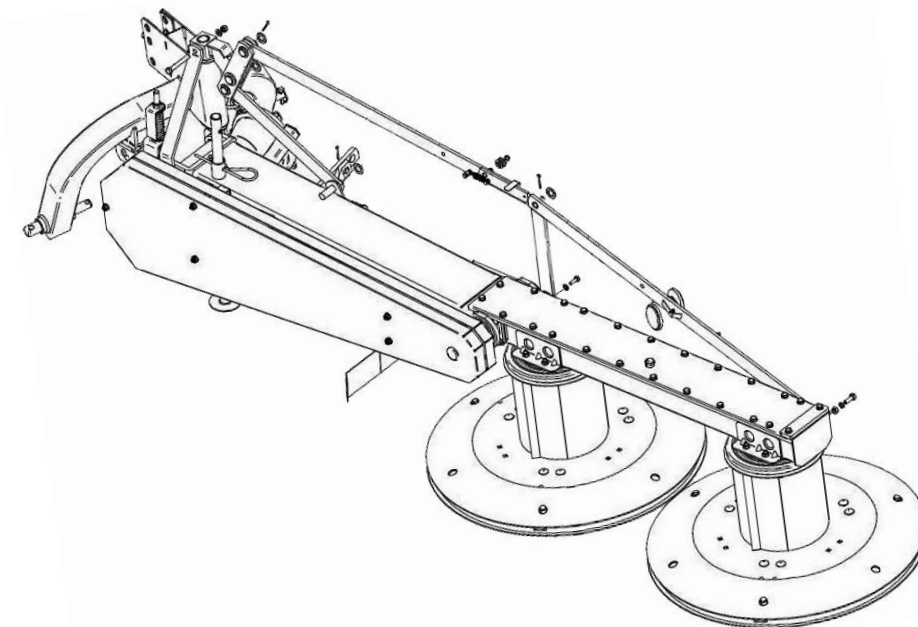

ROTORSLÅMASKINER

Reservedelskatalog til Talex rotorslåmaskiner

135 cm	9058170
165 cm	9054233
185 cm	9054739

Figur 1	Model m/løfteanordning	Figur 5	Midterramme	Figur 9	Sikkerhedsanordning	Figur 13	Skærme
Figur 2	Model m/hydraulik	Figur 6	Centerramme, 135	Figur 10	Gearkasse	Figur 14	Drivaksel
Figur 3	Ophæng, 165 & 185	Figur 7	Hovedaksel	Figur 11	Rotor		
Figur 4	Ophæng, 135	Figur 8	Remstrammer	Figur 12	Værktøj		