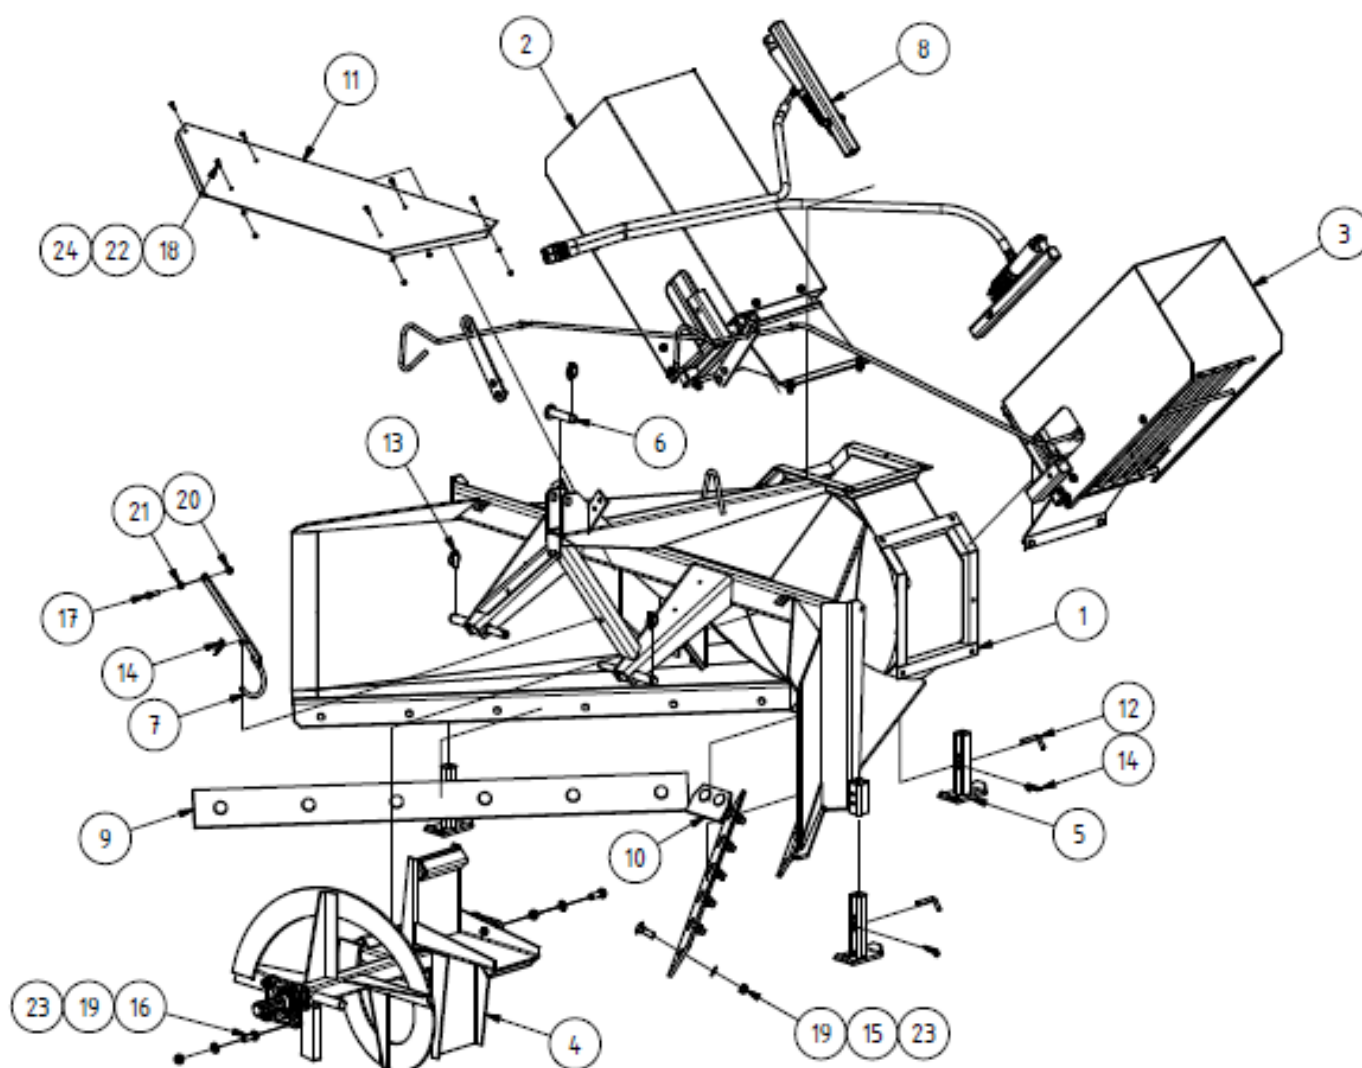

XYZ SNESLYNGE 2250

Til traktor, kat 1 & 2

Reservedelskatalog til

9074838

02.02.2026 (V1)

FIGUR 1

DELE TIL FIG 1

Pos	Varenr/item	Varenavn	OE	stk
1		Redskabsramme	6525.01.00.00	1
2		Højre tud / tårn, komplet	6570.02.00.00	1
3		Venstre tud / tårn, komplet	6570.03.00.00	1
4		Rotor akse, komplet	6525.04.00.00	1
5		Støtteben	6525.05.00.00	3
6		Redskabsbolt, Ø25	6570.08.00.00	1
7		Krog	65225.13.00.00	1
8		Hydraulik-kit, komplet	6525.20.00.00	1
9		Skrabeblad	6525.00.00.01	2
10			6525.00.00.02	1

FIGUR 2 (højre tud)

DELE TIL FIG 2

Pos	Varenr/item	Varenavn	OE	stk
1		Højre ramme, tud / tårn	6570.02.01.00	1
2		Spjæld	6570.02.02.00	1
3		Gitter	6570.02.03.00	1
4		Støttebolt	6570.02.04.00	1
5		Højre joystick	6570.06.00.00	1
6		Højre cover / skærm	6570.02.00.01	1
7		Låsebolt	6570.02.00.02	1
8		Styreskinne	6570.00.00.01	1
9		Trykfjeder	Ø2.5 X DY-22.5 X 60	1
10		Split	LSA 2-12	1
11		Bolt, M12x30	M12 X 30	4
12		Bolt, M10x30	M10 X 30	2
13		Bolt, M10x25	M10 X 25	4
14		Bolt, M10x20	M10 X 20	2
15		Bolt, M6x40	M6 X 40	1
16		Møtrik, M16	M16	1
17		Møtrik, M12	M12	4
18		Møtrik, M10	M10	8
19		Møtrik, M6	M6	1
20		Split	Ø3,2 X 25	2
21		Skive	A 17	2
22		Skive	A 13	4
23		Skive	A 6,4	1
24		Skive	A 10,5	8

FIGUR 3 (venstre tud)

DELE TIL FIG 3

Pos	Varenr/item	Varenavn	OE	stk
1		Venstre ramme, tud / tårn	6570.03.01.00	1
2		Spjæld	6570.02.02.00	1
3		Gitter	6570.02.03.00	1
4		Støttebolt	6570.02.04.00	1
5		Venstre joystick	6570.07.00.00	1
6		Venstre cover / skærm	6570.03.00.01	1
7		Låsebolt	6570.02.00.02	1
8		Styreskinne	6570.00.00.01	1
9		Trykfjeder	Ø2.5 X DY-22.5 X 60	1
10		Split	LSA 2-12	1
11		Bolt, M12x30	M12 X 30	4
12		Bolt, M10x30	M10 X 30	2
13		Bolt, M10x25	M10 X 25	4
14		Bolt, M10x20	M10 X 20	2
15		Bolt, M6x40	M6 X 40	1
16		Møtrik, M16	M16	1
17		Møtrik, M12	M12	4
18		Møtrik, M10	M10	8
19		Møtrik, M6	M6	1
20		Split	Ø3,2 X 25	2
21		Skive	A 17	2
22		Skive	A 13	4
23		Skive	A 6,4	1
24		Skive	A 10,5	8