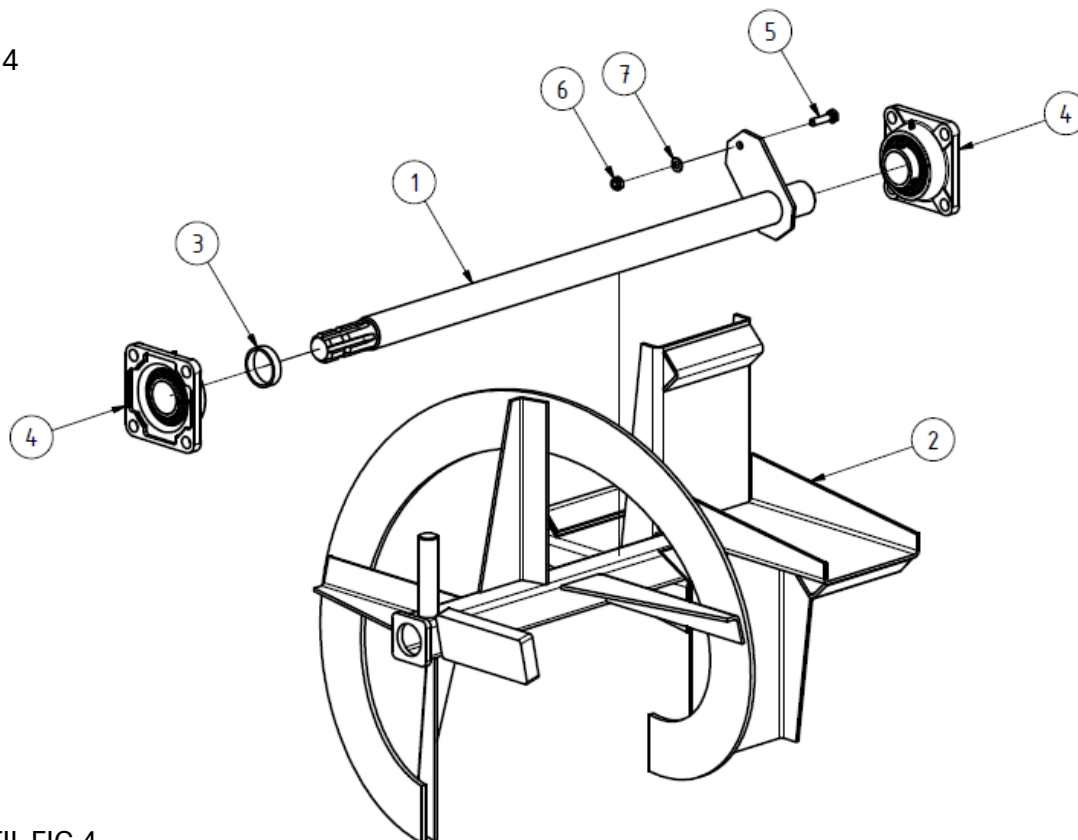

FIGUR 2 (højre tud)

DELE TIL FIG 2

Pos	Varenr/item	Varenavn	OE	stk
1		Højre ramme, tud / tårn	6570.02.01.00	1
2		Spjæld	6570.02.02.00	1
3		Gitter	6570.02.03.00	1
4		Støttebolt	6570.02.04.00	1
5		Højre joystick	6570.06.00.00	1
6		Højre cover / skærm	6570.02.00.01	1
7		Låsebolt	6570.02.00.02	1
8		Styreskinne	6570.00.00.01	1
9		Trykfjeder	Ø2.5 X DY-22.5 X 60	1
10		Split	LSA 2-12	1
11		Bolt, M12x30	M12 X 30	4
12		Bolt, M10x30	M10 X 30	2
13		Bolt, M10x25	M10 X 25	4
14		Bolt, M10x20	M10 X 20	2
15		Bolt, M6x40	M6 X 40	1
16		Møtrik, M16	M16	1
17		Møtrik, M12	M12	4
18		Møtrik, M10	M10	8
19		Møtrik, M6	M6	1
20		Split	Ø3,2 X 25	2
21		Skive	A 17	2
22		Skive	A 13	4
23		Skive	A 6,4	1
24		Skive	A 10,5	8

FIGUR 3 (venstre tud)

DELE TIL FIG 3

Pos	Varenr/item	Varenavn	OE	stk
1		Venstre ramme, tud / tårn	6570.03.01.00	1
2		Spjæld	6570.02.02.00	1
3		Gitter	6570.02.03.00	1
4		Støttebolt	6570.02.04.00	1
5		Venstre joystick	6570.07.00.00	1
6		Venstre cover / skærm	6570.03.00.01	1
7		Låsebolt	6570.02.00.02	1
8		Styreskinne	6570.00.00.01	1
9		Trykfjeder	Ø2.5 X DY-22.5 X 60	1
10		Split	LSA 2-12	1
11		Bolt, M12x30	M12 X 30	4
12		Bolt, M10x30	M10 X 30	2
13		Bolt, M10x25	M10 X 25	4
14		Bolt, M10x20	M10 X 20	2
15		Bolt, M6x40	M6 X 40	1
16		Møtrik, M16	M16	1
17		Møtrik, M12	M12	4
18		Møtrik, M10	M10	8
19		Møtrik, M6	M6	1
20		Split	Ø3,2 X 25	2
21		Skive	A 17	2
22		Skive	A 13	4
23		Skive	A 6,4	1
24		Skive	A 10,5	8

FIGUR 4

DELE TIL FIG 4

Pos	Varenr/item	Varenavn	OE	stk
1		Rotor aksel	6525.04.01.00	1
2		Rotor med snegl	6525.04.02.00	1
3		Bøsning	6525.04.00.01	1
4		Lejehus med leje	FY 50 TF	2
5		Bolt, M10 x 40	M10 X 40	1
6		Møtrik, M10	M10	1
7		Skive	A 10,5	1