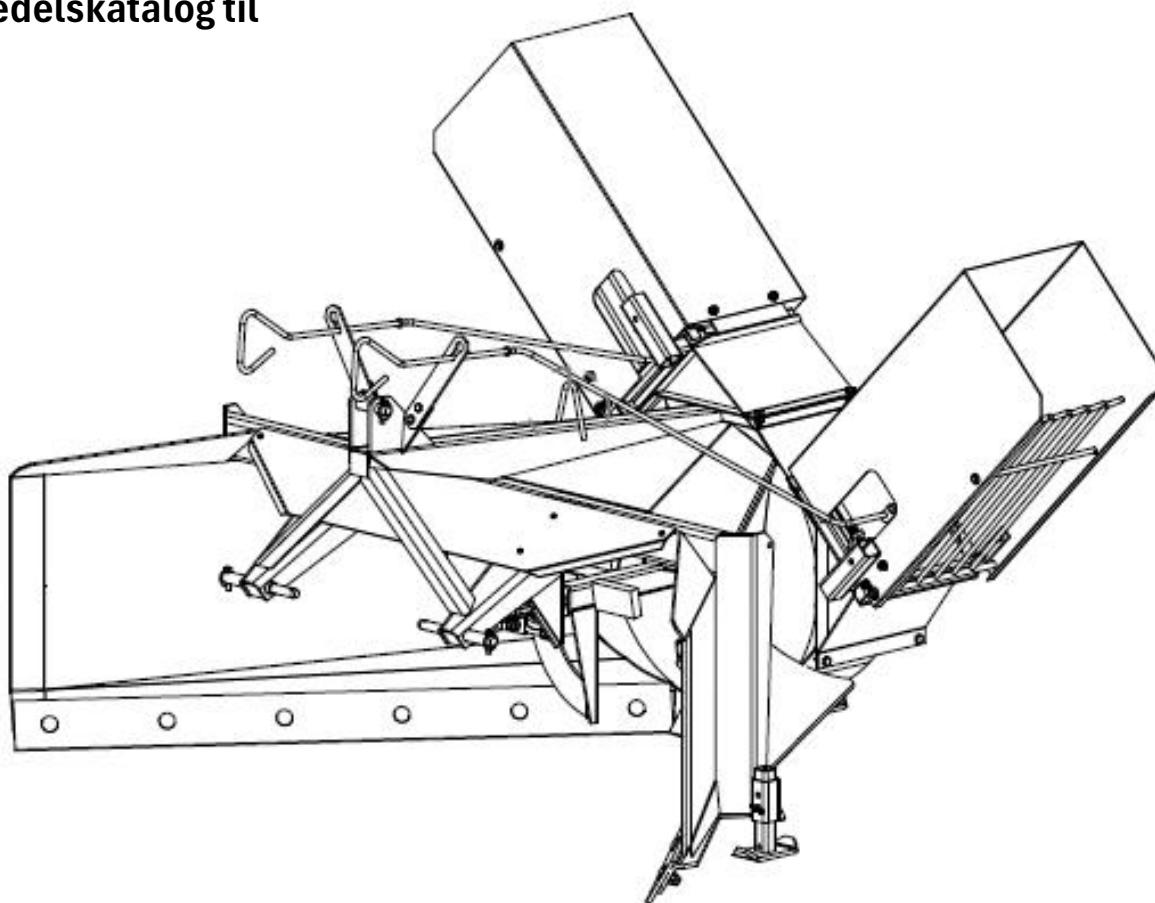

XYZ SNESLYNGE 2250

Til traktor, kat 1 & 2

Reservedelskatalog til

9074838

02.02.2026 (V1)

FIGUR 1

DELE TIL FIG 1

Pos	Varenr/item	Varenavn	OE	stk
1		Redskabsramme	6525.01.00.00	1
2		Højre tud / tårn, komplet	6570.02.00.00	1
3		Venstre tud / tårn, komplet	6570.03.00.00	1
4		Rotor akse, komplet	6525.04.00.00	1
5		Støtteben	6525.05.00.00	3
6		Redskabsbolt, Ø25	6570.08.00.00	1
7		Krog	65225.13.00.00	1
8		Hydraulik-kit, komplet	6525.20.00.00	1
9		Skrabeblad	6525.00.00.01	2
10			6525.00.00.02	1

Pos	Varenr/item	Varenavn	OE	stk
11		Top plade	6525.00.00.03	1
12		Redskabsbolt, Ø10	6570.00.00.02	3
13		Ringsplit	LST 9.5	3
14		Split	LSA 3-14	4
15		Bolt, M16x50	M16 x 50	14
16		Bolt, M16x45	M16 X 45	8
17		Bolt, M10x40	M16 X 40	1
18		Bolt, M6x20	M6 X 20	6
19		Møtrik, M16	M16	22
20		Møtrik, M10	M10	1
21		Møtrik, M10'	M10'	1
22		Møtrik, M6	M6	6
23		Skive	A 17	22
24		Skive	A 6,4	6

FIGUR 2 (højre tud)

DELE TIL FIG 2

Pos	Varenr/item	Varenavn	OE	stk
1		Højre ramme, tud / tårn	6570.02.01.00	1
2		Spjæld	6570.02.02.00	1
3		Gitter	6570.02.03.00	1
4		Støttebolt	6570.02.04.00	1
5		Højre joystick	6570.06.00.00	1
6		Højre cover / skærm	6570.02.00.01	1
7		Låsebolt	6570.02.00.02	1
8		Styreskinne	6570.00.00.01	1
9		Trykfjeder	Ø2.5 X DY-22.5 X 60	1
10		Split	LSA 2-12	1
11		Bolt, M12x30	M12 X 30	4
12		Bolt, M10x30	M10 X 30	2
13		Bolt, M10x25	M10 X 25	4
14		Bolt, M10x20	M10 X 20	2
15		Bolt, M6x40	M6 X 40	1
16		Møtrik, M16	M16	1
17		Møtrik, M12	M12	4
18		Møtrik, M10	M10	8
19		Møtrik, M6	M6	1
20		Split	Ø3,2 X 25	2
21		Skive	A 17	2
22		Skive	A 13	4
23		Skive	A 6,4	1
24		Skive	A 10,5	8