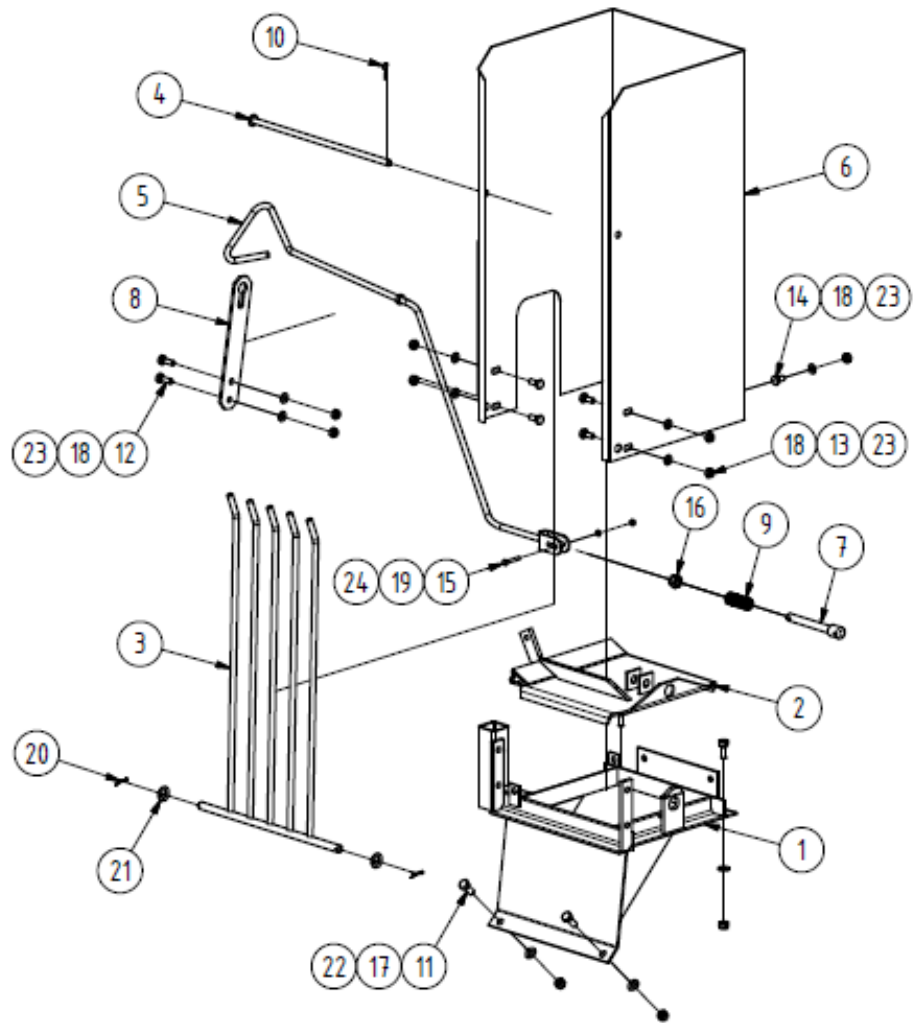

Pos	Varenr/item	Varenavn	OE	stk
11		Top plade	6525.00.00.03	1
12		Redskabsbolt, Ø10	6570.00.00.02	3
13		Ringsplit	LST 9.5	3
14		Split	LSA 3-14	4
15		Bolt, M16x50	M16 x 50	14
16		Bolt, M16x45	M16 X 45	8
17		Bolt, M10x40	M16 X 40	1
18		Bolt, M6x20	M6 X 20	6
19		Møtrik, M16	M16	22
20		Møtrik, M10	M10	1
21		Møtrik, M10'	M10'	1
22		Møtrik, M6	M6	6
23		Skive	A 17	22
24		Skive	A 6,4	6

FIGUR 2 (højre tud)

DELE TIL FIG 2

Pos	Varenr/item	Varenavn	OE	stk
1		Højre ramme, tud / tårn	6570.02.01.00	1
2		Spjæld	6570.02.02.00	1
3		Gitter	6570.02.03.00	1
4		Støttebolt	6570.02.04.00	1
5		Højre joystick	6570.06.00.00	1
6		Højre cover / skærm	6570.02.00.01	1
7		Låsebolt	6570.02.00.02	1
8		Styreskinne	6570.00.00.01	1
9		Trykfjeder	Ø2.5 X DY-22.5 X 60	1
10		Split	LSA 2-12	1
11		Bolt, M12x30	M12 X 30	4
12		Bolt, M10x30	M10 X 30	2
13		Bolt, M10x25	M10 X 25	4
14		Bolt, M10x20	M10 X 20	2
15		Bolt, M6x40	M6 X 40	1
16		Møtrik, M16	M16	1
17		Møtrik, M12	M12	4
18		Møtrik, M10	M10	8
19		Møtrik, M6	M6	1
20		Split	Ø3,2 X 25	2
21		Skive	A 17	2
22		Skive	A 13	4
23		Skive	A 6,4	1
24		Skive	A 10,5	8

FIGUR 3 (venstre tud)

DELE TIL FIG 3

Pos	Varenr/item	Varenavn	OE	stk
1		Venstre ramme, tud / tårn	6570.03.01.00	1
2		Spjæld	6570.02.02.00	1
3		Gitter	6570.02.03.00	1
4		Støttebolt	6570.02.04.00	1
5		Venstre joystick	6570.07.00.00	1
6		Venstre cover / skærm	6570.03.00.01	1
7		Låsebolt	6570.02.00.02	1
8		Styreskinne	6570.00.00.01	1
9		Trykfjeder	Ø2.5 X DY-22.5 X 60	1
10		Split	LSA 2-12	1
11		Bolt, M12x30	M12 X 30	4
12		Bolt, M10x30	M10 X 30	2
13		Bolt, M10x25	M10 X 25	4
14		Bolt, M10x20	M10 X 20	2
15		Bolt, M6x40	M6 X 40	1
16		Møtrik, M16	M16	1
17		Møtrik, M12	M12	4
18		Møtrik, M10	M10	8
19		Møtrik, M6	M6	1
20		Split	Ø3,2 X 25	2
21		Skive	A 17	2
22		Skive	A 13	4
23		Skive	A 6,4	1
24		Skive	A 10,5	8