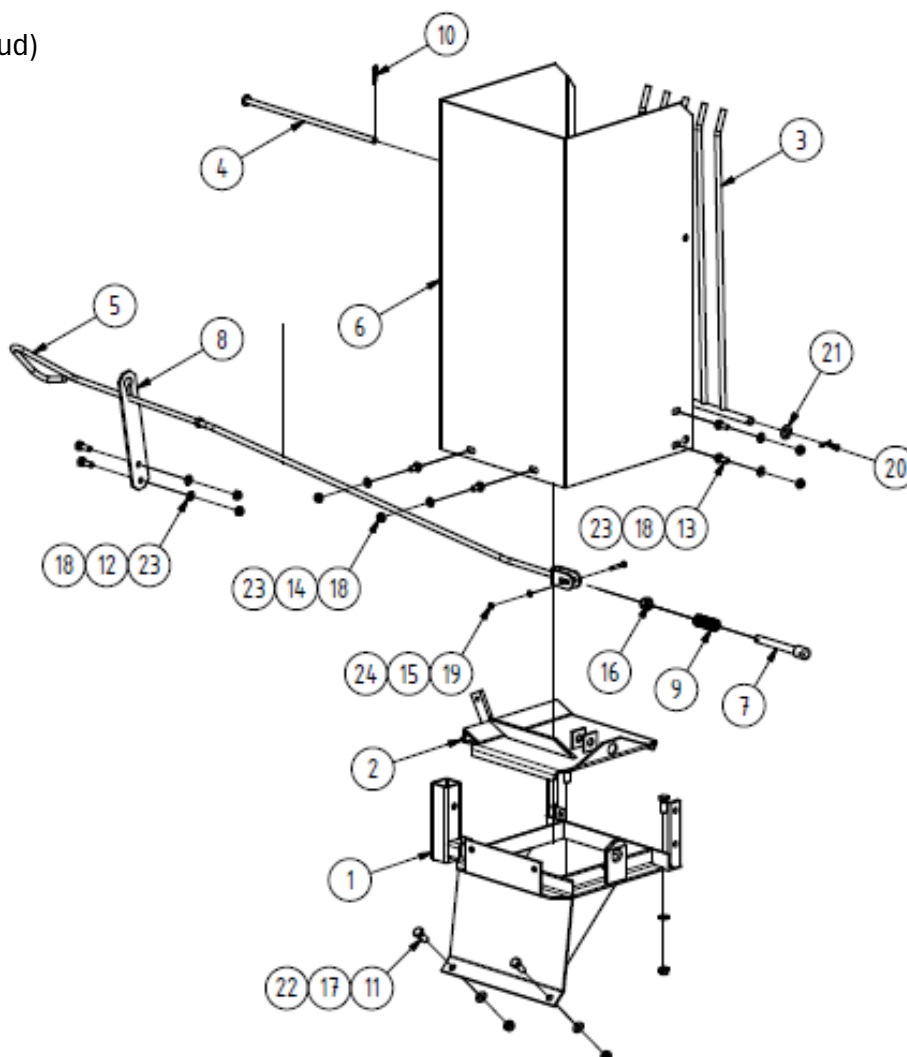

XYZ SNESLYNGE 2250

Til traktor, kat 1 & 2

Reservedelskatalog til

9074838

02.02.2026 (V1)

FIGUR 1

DELE TIL FIG 1

Pos	Varenr/item	Varenavn	OE	stk
1		Redskabsramme	6525.01.00.00	1
2		Højre tud / tårn, komplet	6570.02.00.00	1
3		Venstre tud / tårn, komplet	6570.03.00.00	1
4		Rotor akse, komplet	6525.04.00.00	1
5		Støtteben	6525.05.00.00	3
6		Redskabsbolt, Ø25	6570.08.00.00	1
7		Krog	65225.13.00.00	1
8		Hydraulik-kit, komplet	6525.20.00.00	1
9		Skrabeblad	6525.00.00.01	2
10			6525.00.00.02	1

Pos	Varenr/item	Varenavn	OE	stk
11		Top plade	6525.00.00.03	1
12		Redskabsbolt, Ø10	6570.00.00.02	3
13		Ringsplit	LST 9.5	3
14		Split	LSA 3-14	4
15		Bolt, M16x50	M16 x 50	14
16		Bolt, M16x45	M16 X 45	8
17		Bolt, M10x40	M16 X 40	1
18		Bolt, M6x20	M6 X 20	6
19		Møtrik, M16	M16	22
20		Møtrik, M10	M10	1
21		Møtrik, M10'	M10'	1
22		Møtrik, M6	M6	6
23		Skive	A 17	22
24		Skive	A 6,4	6

FIGUR 2 (højre tud)

DELE TIL FIG 2

Pos	Varenr/item	Varenavn	OE	stk
1		Højre ramme, tud / tårn	6570.02.01.00	1
2		Spjæld	6570.02.02.00	1
3		Gitter	6570.02.03.00	1
4		Støttebolt	6570.02.04.00	1
5		Højre joystick	6570.06.00.00	1
6		Højre cover / skærm	6570.02.00.01	1
7		Låsebolt	6570.02.00.02	1
8		Styreskinne	6570.00.00.01	1
9		Trykfjeder	Ø2.5 X DY-22.5 X 60	1
10		Split	LSA 2-12	1
11		Bolt, M12x30	M12 X 30	4
12		Bolt, M10x30	M10 X 30	2
13		Bolt, M10x25	M10 X 25	4
14		Bolt, M10x20	M10 X 20	2
15		Bolt, M6x40	M6 X 40	1
16		Møtrik, M16	M16	1
17		Møtrik, M12	M12	4
18		Møtrik, M10	M10	8
19		Møtrik, M6	M6	1
20		Split	Ø3,2 X 25	2
21		Skive	A 17	2
22		Skive	A 13	4
23		Skive	A 6,4	1
24		Skive	A 10,5	8