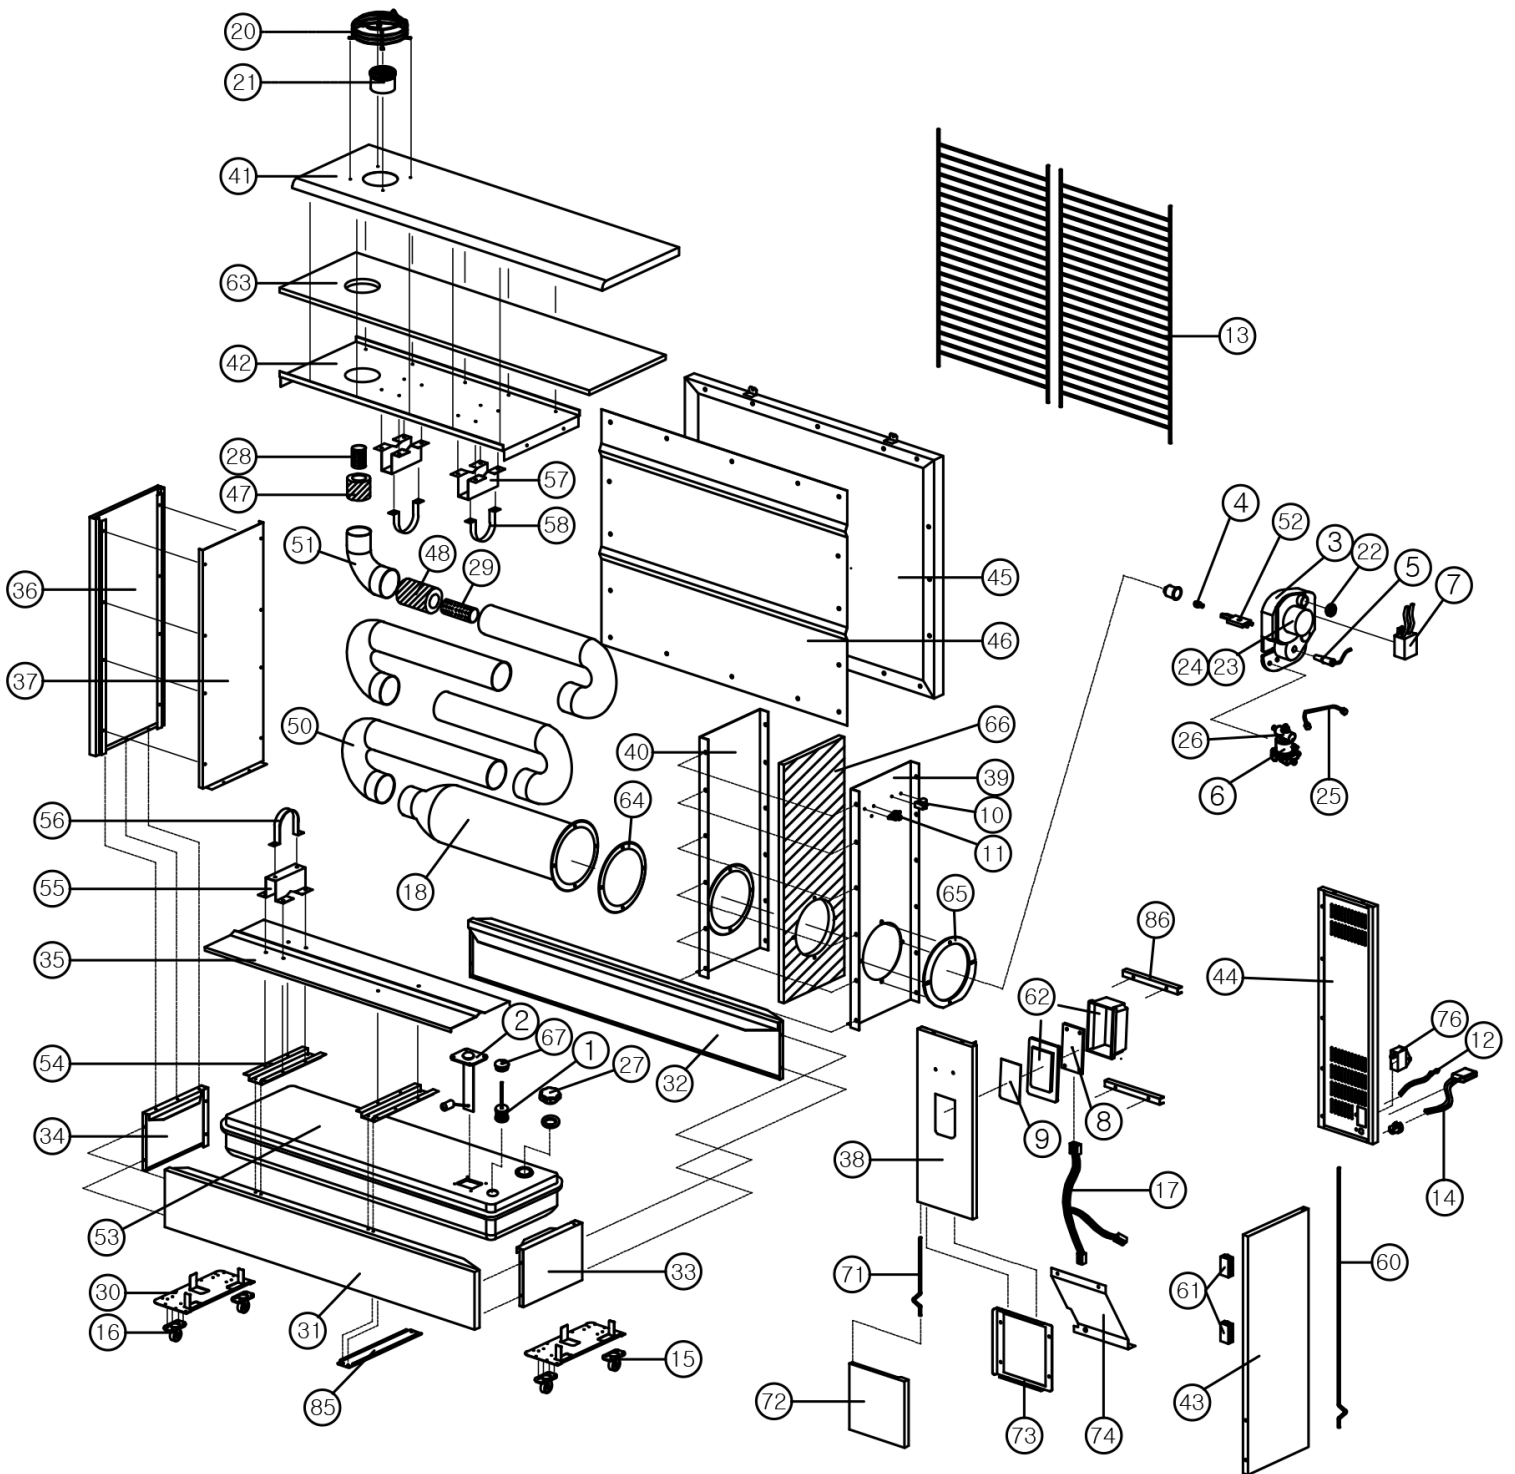

9075882 - TKH170 Wi-Fi, 17,5 kW

9075883 - TKH190 Wi-Fi, 22 kW

FÆLLES DELE - TIL ALLE MODELLER

Pos	Varenr/item	Varenavn	Item name	OE	stk/pcs
1	9072899	Filter, komplet	<i>FILTER</i>	TKH080-001	1
2	9074475	Brændstofmåler	<i>FUEL GAUGE</i>	TKH080-002	1
5	9072900	Fotocelle	<i>PHOTOCELL</i>	TKH080-005	1
7	9072901	Tændspole	<i>IGNITOR</i>	TKH080-007	1
9	N/A	Maskinskilt	<i>NAME PLATE</i>	TKH100-009	1
10	9072903	Væltekontakt	<i>TIP OVER SWITCH</i>	TKH080-010	1
11	9072904	Termostat	<i>THERMOSTAT</i>	TKH080-011	1
12	9072905	Termistor (modstand)	<i>THERMISTOR</i>	TKH080-012	1
14	N/A	Strømkabel	<i>POWER CORD</i>	TKH080-014-19	1
15	N/A	Transporthjul med bremse	<i>CASTER (R/B)</i>	TKH080-015	2
16	N/A	Transporthjul	<i>CASTER</i>	TKH080-016	2
20	N/A	Udstødningshætte	<i>EXHAUST SAFETY WIRE</i>	TKH080-020	1
21	N/A	Ende rør	<i>EXHAUST CAP</i>	TKH080-021	1
22	N/A	Ventil	<i>AIR OUTLET</i>	TKH080-022	1
23	9072906	Blæser	<i>FAN</i>	TKH080-023	1
25	N/A	Olierør	<i>OIL PIPE</i>	TKH080-025	1
26	9072907	Magnetventil	<i>SOLENOID VALVE</i>	TKH080-026	1
27	9072908	Tankdæksel	<i>FUEL CAP</i>	TKH080-027	1
28	N/A	Lyddæmper rør	<i>SILENCER PIPE (S)</i>	TKH080-028	1
30	N/A	Hjulbeslag	<i>CASTER (B/K)</i>	TKH080-030	2
33	N/A	Højre bundplade	<i>RIGHT BASE</i>	TKH080-033	1
34	N/A	Venstre bundplade	<i>LEFT BASE</i>	TKH080-034	1
47	N/A	Lyddæmper, uld	<i>SILENCER WOOL (S)</i>	TKH080-047	2
52	9074471	Tænd elektrode	<i>SPARK PLUG</i>	TKH080-052	1
54	N/A	Tank beslag	<i>TANK SUPPORT (B/K)</i>	TKH080-054	2
60	N/A	Dør hængsel	<i>DOOR PIN</i>	TKH080-060	1
61	N/A	Magnet	<i>MAGNET</i>	TKH080-061	1
62	N/A	Styring	<i>CONTROL BOX</i>	TKH080-062	1
64	9072909	Pakning ved brændkammer	<i>COMBUSTION GASKET</i>	TKH080-064	1
65	9072910	Pakning ved brænder	<i>BURNER GASKET</i>	TKH080-065	1
66	N/A	Isoleringsplade	<i>RIGHT INSULATOR</i>	TKH080-066	1
67	9072911	Pakning	<i>FILTER PACKING</i>	TKH080-067	1
68	N/A	Fjernbetjening	<i>REMOTE CONTROL</i>	TKH080-068	1
71	N/A	Lås	<i>FRONT DOOR PIN</i>	TKH080-071	1
76	N/A	Lyddæmper filter	<i>NOISE FILTER</i>	TKH080-076-19	1
N/A	N/A	Filter (til pos 1)	<i>FILTER ONLY</i>	TKH080-001-A	1