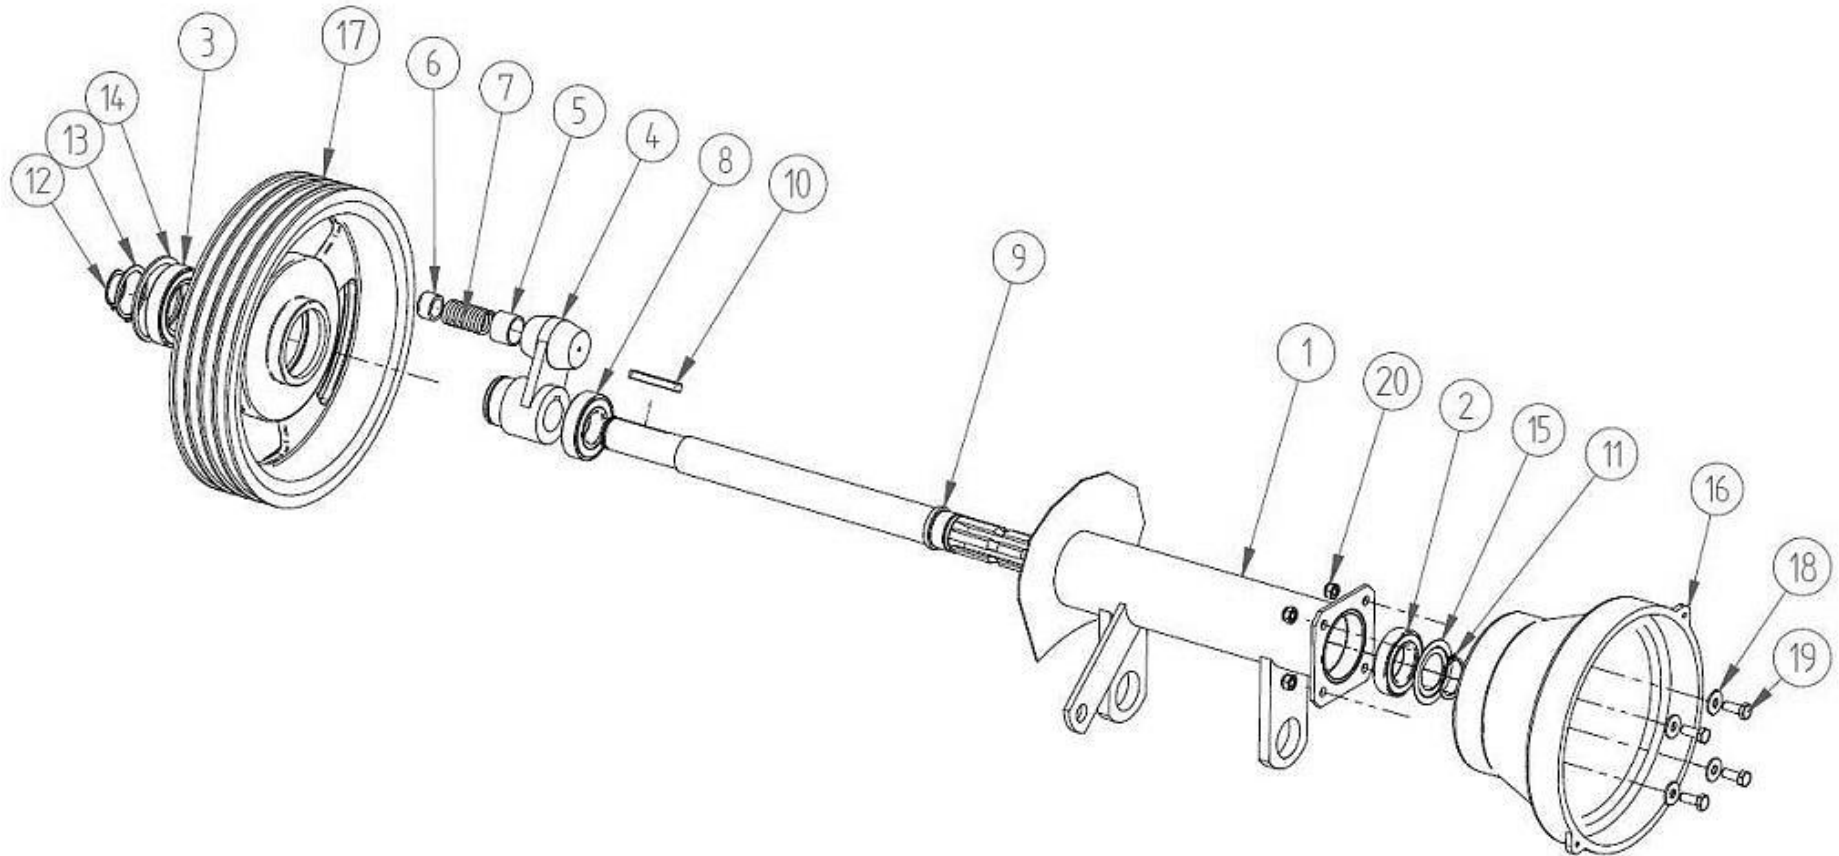

FIGUR 7 – HUVUDAXEL

DELAR TILL FIGUR 7

Pos	Varunamn	Item name	OE 135	135	OE 165	165	OE 185	185	St/pcs
1	Huvudrör	Head tube	T000624	9066342	T000624	9066342	T000624	9066342	1
2	Lager 6007	Bearing 6007	T000192	9038555	T000192	9038555	T000192	9038555	1
3	Lager 6009	Bearing 6009	T000195	N/A	T000195	N/A	T000195	N/A	1
4	Koppling/frihjul (komplett)	Driver	T000958	9062439	T000958	9062439	T000958	9062439	1
5	Del av koppling/frihjul	<i>Driver bushing</i>	<i>T000867</i>	<i>N/A</i>	<i>T000867</i>	<i>N/A</i>	<i>T000867</i>	<i>N/A</i>	<i>1</i>
6	Del av koppling/frihjul	<i>Driver pin</i>	<i>T000697</i>	<i>N/A</i>	<i>T000697</i>	<i>N/A</i>	<i>T000697</i>	<i>N/A</i>	<i>1</i>
7	Del av koppling/frihjul	<i>Clutch spring</i>	<i>T000667</i>	<i>N/A</i>	<i>T000667</i>	<i>N/A</i>	<i>T000667</i>	<i>N/A</i>	<i>1</i>
8	Lager 6206	Bearing 6206	T000197	9038578	T000197	9038578	T000197	9038578	1
9	Axel	Head shaft	T000911	9055746	T000911	9055746	T000911	9055746	1
10	Kil	Key, 8x7x56	T000954	N/A	T000954	N/A	T000954	N/A	1
11	Låsring 35Z	Circlip 35Z	T000412	N/A	T000412	N/A	T000412	N/A	1
12	Låsring 30Z	Circlip 30Z	T000410	N/A	T000410	N/A	T000410	N/A	1
13	Låsring 45Z	Circlip 45Z	T000414	N/A	T000414	N/A	T000414	N/A	1
14	Låsring 75W	Circlip 75W	T000420	N/A	T000420	N/A	T000420	N/A	1
15	Axelring	Head ring	T000404	N/A	T000404	N/A	T000404	N/A	1
16	PTO-skärm	PTO-cover	T000369	N/A	T000369	N/A	T000369	N/A	1
17	Stor remskiva	Large pulley	T000099	N/A	T000101	9062557	T000101	9062557	1
18	Skärbricka, Ø8	Washer 8	T000443	9050198	T000443	9050198	T000443	9050198	4
19	Bult, M8x20	Bolt, M8x20	T000804	9050231	T000804	9050231	T000804	9050231	4
20	Låsmutter, M8	Self-locking nut, M8	T000256	9050214	T000256	9050214	T000256	9050214	4