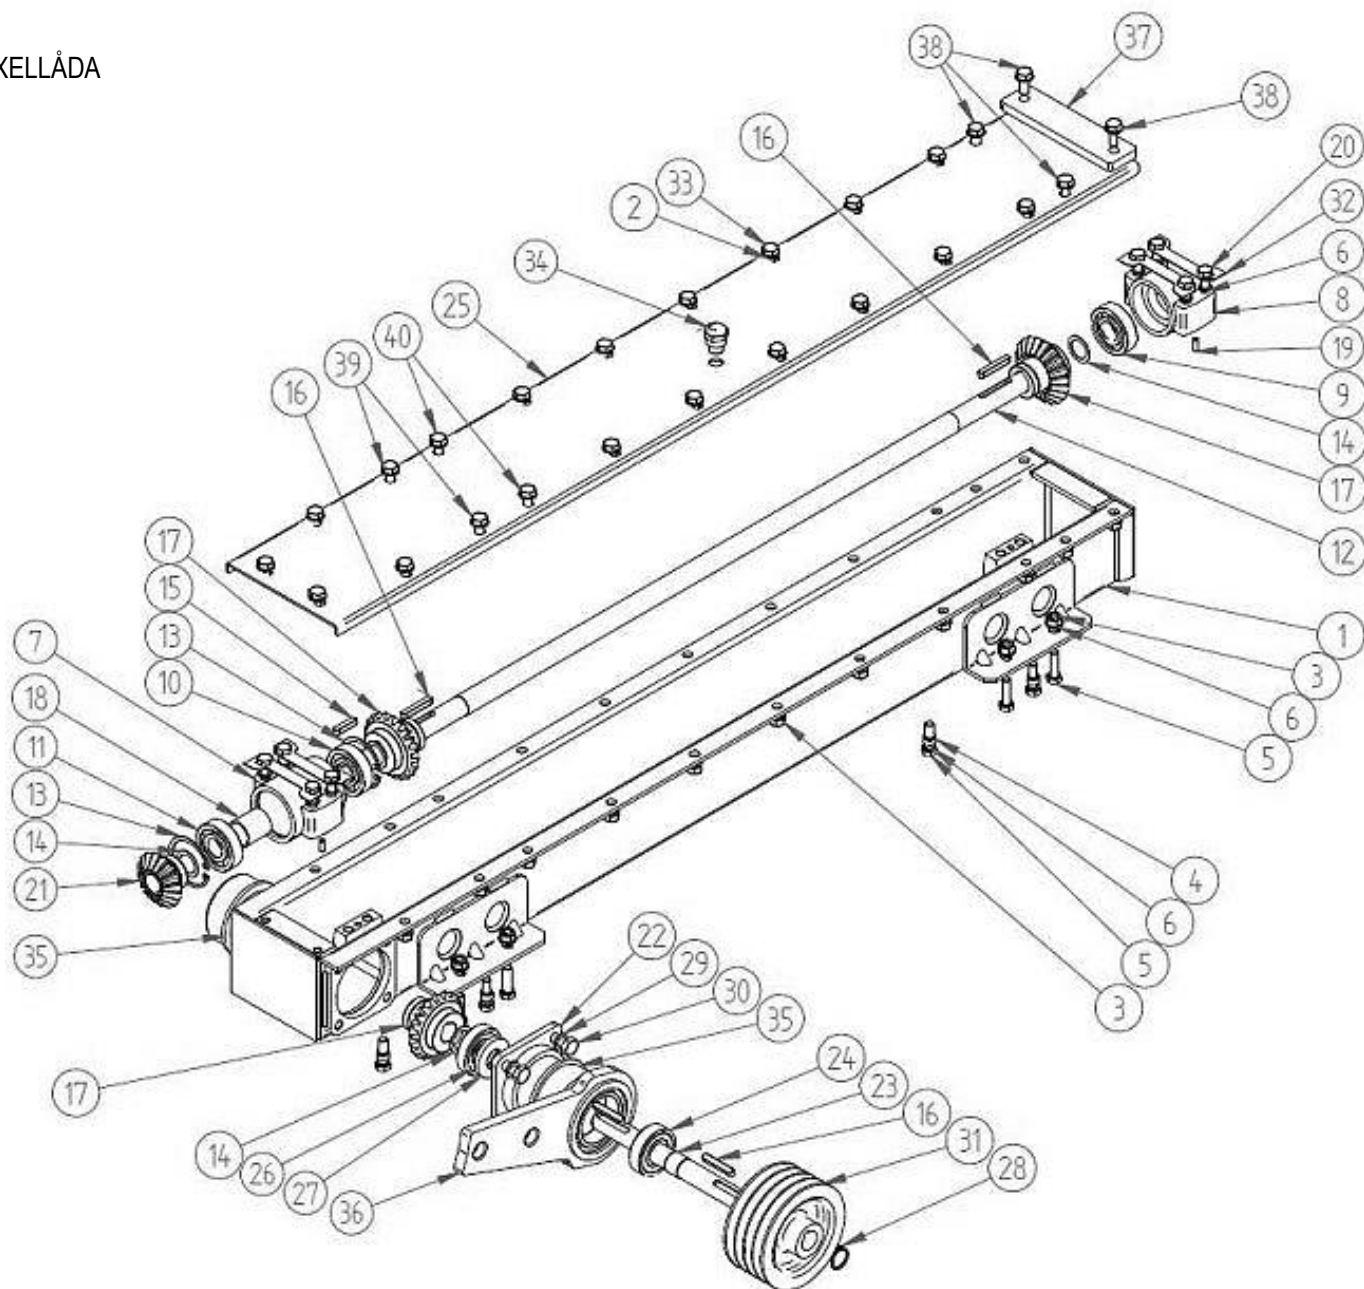

FIGUR 10 – VÄXELLÅDA

DELAR TILL FIGUR 10

Pos	Varunamn	Item name	OE 135	135	OE 165	165	OE 185	185	St/pcs
1	Huvudram	Main frame	T000587	N/A	T000588	N/A	P720050	N/A	1
2	Bricka 10	Simple washer 10	T000456	9050203	T000456	9050203	T000456	9050203	20-24
3	Låsmutter, M10	Self-locking nut, M10	T000292	9050215	T000292	9050215	T000292	9050215	22-30
4	Bussning	Sealing bushing	T000866	N/A	T000866	N/A	T000866	N/A	4-8
5	Bult, M10x35	Bolt, M10x35	T000743	N/A	T000743	N/A	T000743	N/A	12
6	Fjäderbricka 10	Spring washer 10	T000450	N/A	T000450	N/A	T000450	N/A	16-20
7	Lager utan lagerhus (stor)	Bearing housing (large)	T000324	N/A	T000324	N/A	T000325	N/A	1
8	Lager utan lagerhus	Bearing housing	T000326	N/A	T000326	N/A	T000327	N/A	1
9	Lager	Bearing	T000196	9038576	T000196	9038576	T000184	9038585	1
10	Lager 6305	Bearing 6305	-	-	-	-	T000184	9038585	1
11	Lager 6305	Bearing 6305	-	-	-	-	T000184	9038585	1
12	Axel	Frame shaft	T000921	N/A	T000922	N/A	T000923	N/A	1
13	Låsring 62W	Circlip 62W	T000418	N/A	T000418	N/A	T000418	N/A	2
14	Justeringsbricka 25	Adjusting washer 25	T000444	N/A	T000444	N/A	T000444	N/A	4
15	Kil, 8x7x36	Key, 8x7x36	T000951	N/A	T000951	N/A	T000951	N/A	1
16	Kil, 8x7x50	Key, 8x7x50	T000945	9062534	T000945	9062534	T000945	9062534	4
17	Kronhjul	Sprocket	T000116	N/A	T000116	N/A	T000117	N/A	3
18	Distansbussning	Spacer bushing	-	-	-	-	P720033	N/A	1
19	Fjäderstift, 6x16	Spring pin, 6x16	T000086	N/A	T000086	N/A	T000086	N/A	4
20	Bult, M10x60	Bolt, M10x60	T000747	9050244	T000747	9050244	T000747	9050244	4-8
21	Punkthjul	Sprocket	T000114	N/A	T000114	N/A	T000112	N/A	1
22	Tallrik	Attachment hub	T000395	9050244	T000395	9050244	T000395	9050244	1
23	Rör	Attachment hub	T000919	N/A	T000919	N/A	T000919	N/A	1
24	Uthyrning 6305	Bearing 6305 ZZ	T000212	9038585	T000212	9038585	T000212	9038585	1
25	Omslag	Cover	T000486	N/A	T000487	N/A	T001709	N/A	1
26	Lager 30305A	Bearing 30305A	T000194	N/A	T000194	N/A	T000194	N/A	1
27	Packbox, 25x52x10	Seal, 25x52x10	T000886	N/A	T000886	N/A	T000886	N/A	1
28	Låsring 25Z	Circlip 25Z	T000424	N/A	T000424	N/A	T000424	N/A	1
29	Fjäderbricka 12	Spring washer 12	T000451	N/A	T000451	N/A	T000451	N/A	4
30	Bult, M12x30	Bolt, M12x30	T000755	9050250	T000755	9050250	T000755	9050250	4
31	Remskiva	Sprocket, small	T000104	N/A	T000103	9062535	T000103	9062535	1
32	Flexskiva	Bendable washer	T000449	N/A	T000449	N/A	T000449	N/A	2-4
33	Bult, M10x25	Bolt, M10x25	T000740	9050241	T000740	9050241	T000740	9050241	14-18
34	Ventilsats	Little valve set	T000993	N/A	T000993	N/A	T000993	N/A	1
35	Bussning	Carrier bushing	T000855	N/A	T000855	N/A	T002580	N/A	2
36	Bakplatta	Rear plate	T000435	N/A	T000435	N/A	T002099	N/A	1