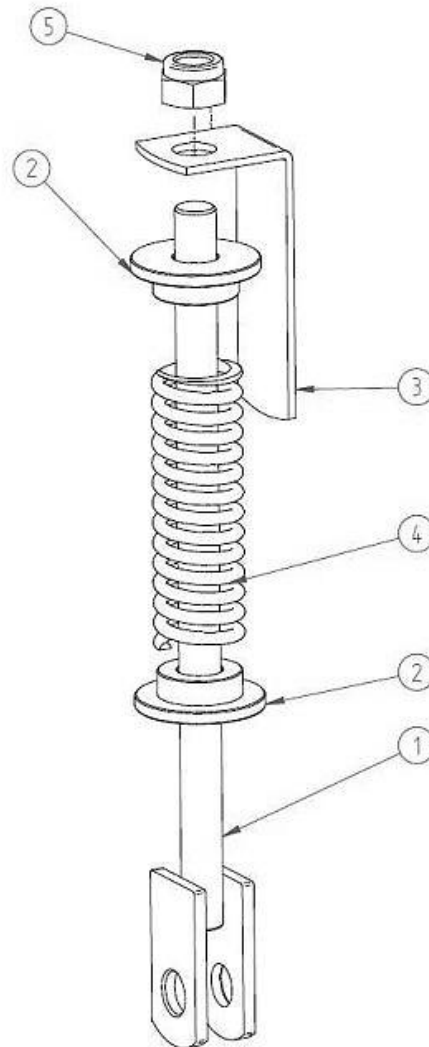

FIGUR 8 – REMSPÄNNARE

DELAR TILL FIGUR 8

Pos	Varunamn	Item name	OE nr	alla modeller	St/pcs
1	Stramarm	Tensioner rod	T000496	N/A	1
2	Fjäderlager	Tensioner spring seat	T000637	N/A	2
3	Beslag	Angle bar	T001116	N/A	1
4	Fjäder	Tensioner spring	T000663	N/A	1
5	Låsmutter, M16	Self-locking nut, M16	T000294	9050217	1