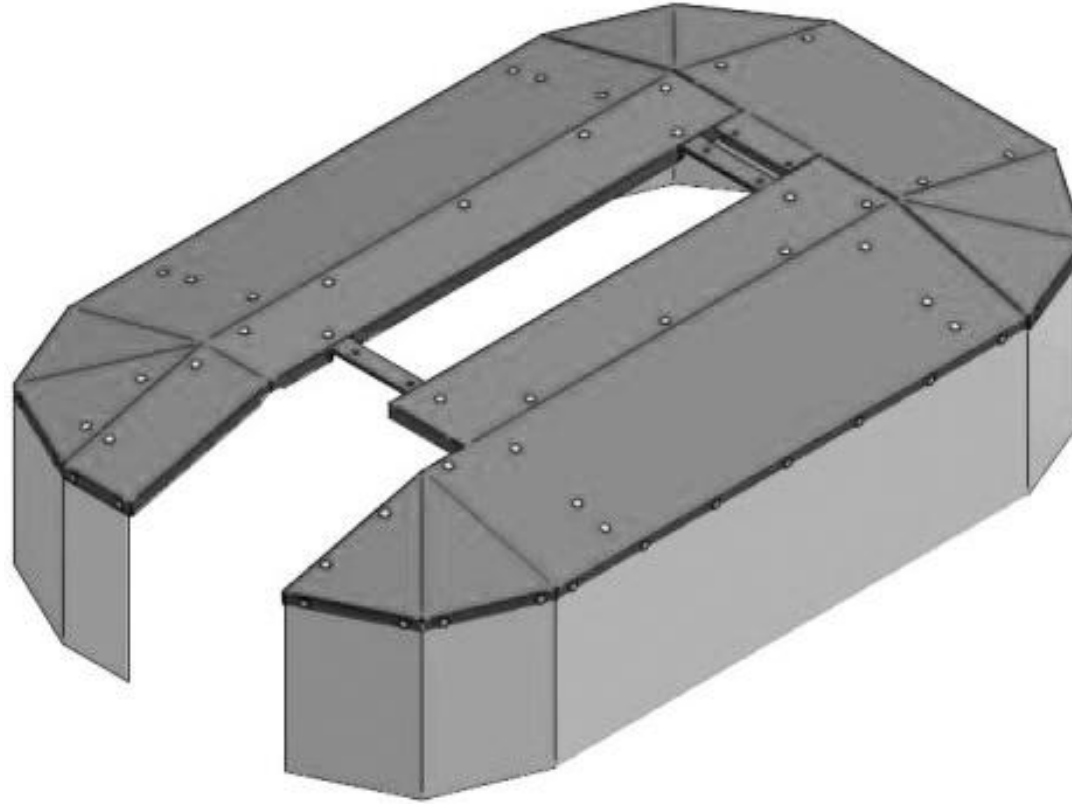

FIGUR 13 – SKÄRM

DELAR TILL FIGUR 13

Pos	Varunamn	Item name	OE 135	135	OE 165	165	OE 185	185	St/pcs
1	Vänster skärm	Left cover	P300109	N/A	P060201	9064414	P050211	N/A	1
2	Höger skärm	Right cover	P300110	N/A	P060202	9064415	P050212	N/A	1
3	Bakskärm	Rear cover	P300111	N/A	P060203	N/A	P050213	N/A	1
4	Förstärkning	Bent reinforcement	P300114	N/A	P060206	N/A	P050216	N/A	1
5	Förstärkning	Reinforcing angle bar	P300113	N/A	P060205	N/A	P050215	N/A	1
6	Förstärkning, kort	Reinforcing angle bar, short	P300112	N/A	P060204	N/A	P050214	N/A	1
7	Anslutningsstycke för höger skärm	Right cover connection	P300115	N/A	P060207	N/A	P050217	N/A	1
8	Hållare för förstärkning	Reinforcement holder	P300117	N/A	P300117	N/A	P300117	N/A	1
9	Gardin / presenning	Protective apron	T000043	9058646	T000048	9058645	T000047	9058644	1
10	Bultar, muttrar och brickor (set)	Bolts, nuts and washers (set)	T000152	N/A	T000152	N/A	T000152	N/A	1