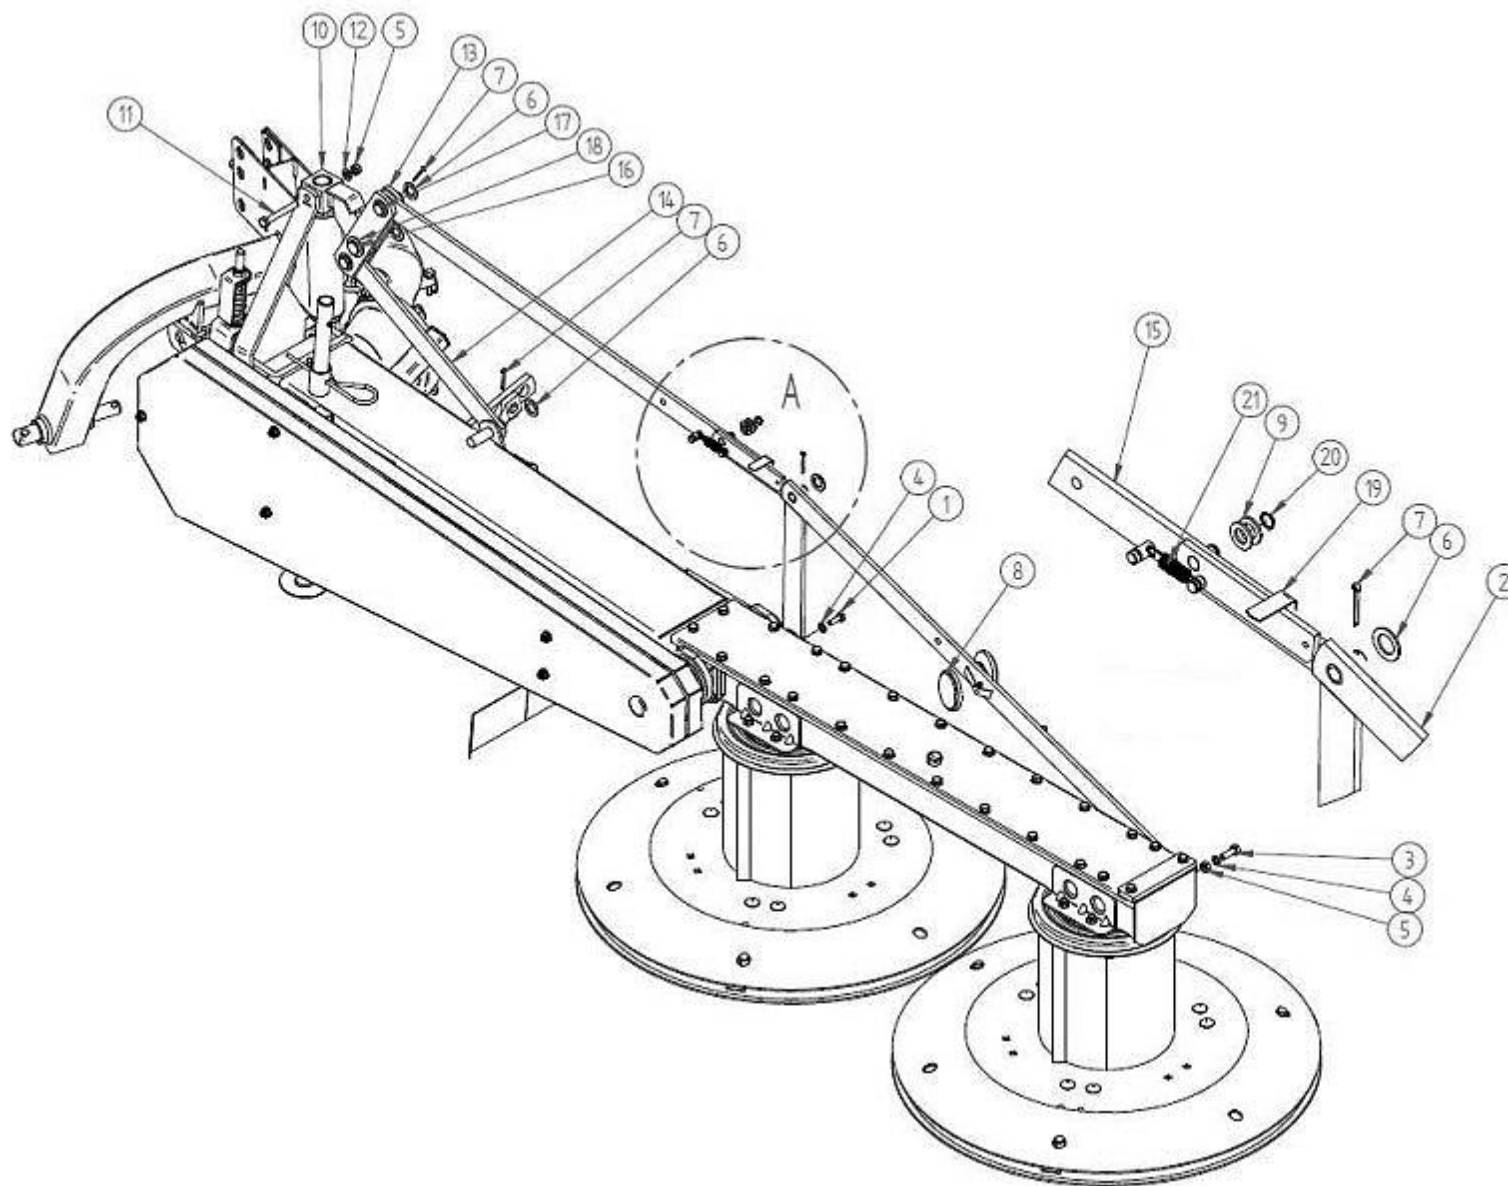

ROTORSLÅTTERMASKIN

Reservdelskatalog för Talex rotorslåtermaskiner

135 cm	9058170
165 cm	9054233
185 cm	9054739

Figur 1 Modell m/lyftanordning
Figur 2 Modell m/hydraulik
Figur 3 Fäste, 165 & 185
Figur 4 Fäste, 135

Figur 5 Mellandel
Figur 6 Centrumdel, 135
Figur 7 Huvudaxel
Figur 8 Remspännare

Figur 9 Säkerhetsanordning
Figur 10 Växellåda
Figur 11 Rotor
Figur 12 Verktyg

Figur 13 Skärm
Figur 14 Drivaxel

FIGUR 1 – MODELL MED LYFTANORDNING