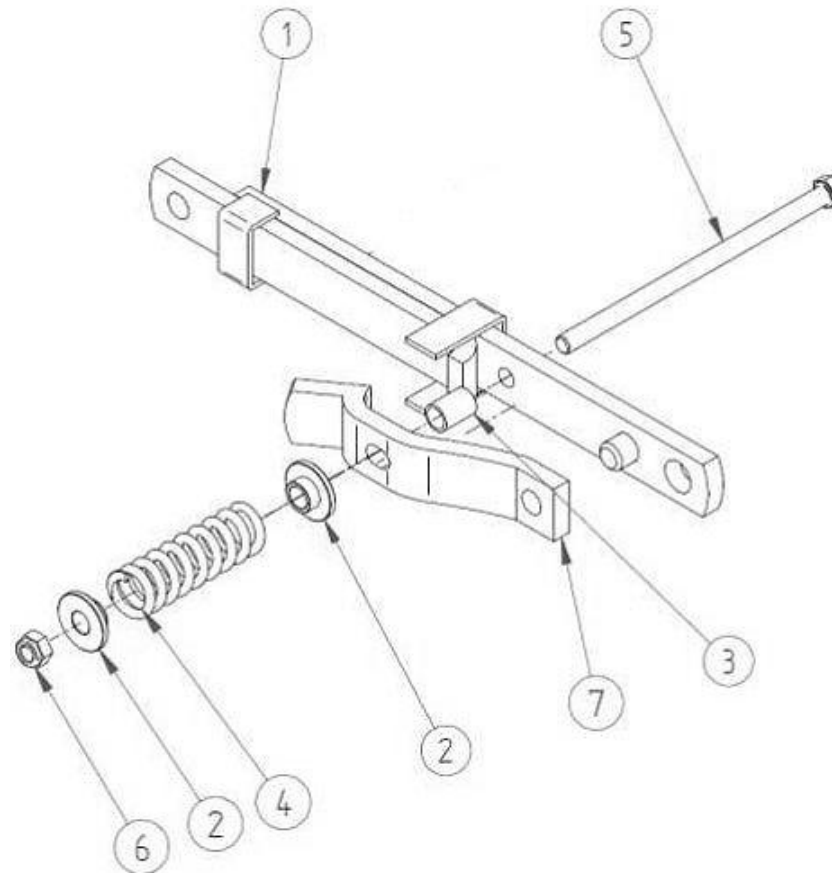

FIGUR 9 – SÄKERHETSANORDNING

DELAR TILL FIGUR 9

Pos	Varunamn	Item name	OE nr	alla modeller	St/pcs
1	Beslag	Welded lock	T000962	N/A	1
2	Fjäderlager	Break back spring seat	T000637	N/A	2
3	Bussning	Lock bushing	P700127	N/A	1
4	Returfjäder	Break back spring	T000651	N/A	1
5	Bult, M14x265	Bolt, M14x265	T000724	N/A	1
6	Låsmutter, M14	Self-locking nut, M14	T000293	9041419	1
7	Låsdel	Break back device latch	T000979	N/A	1