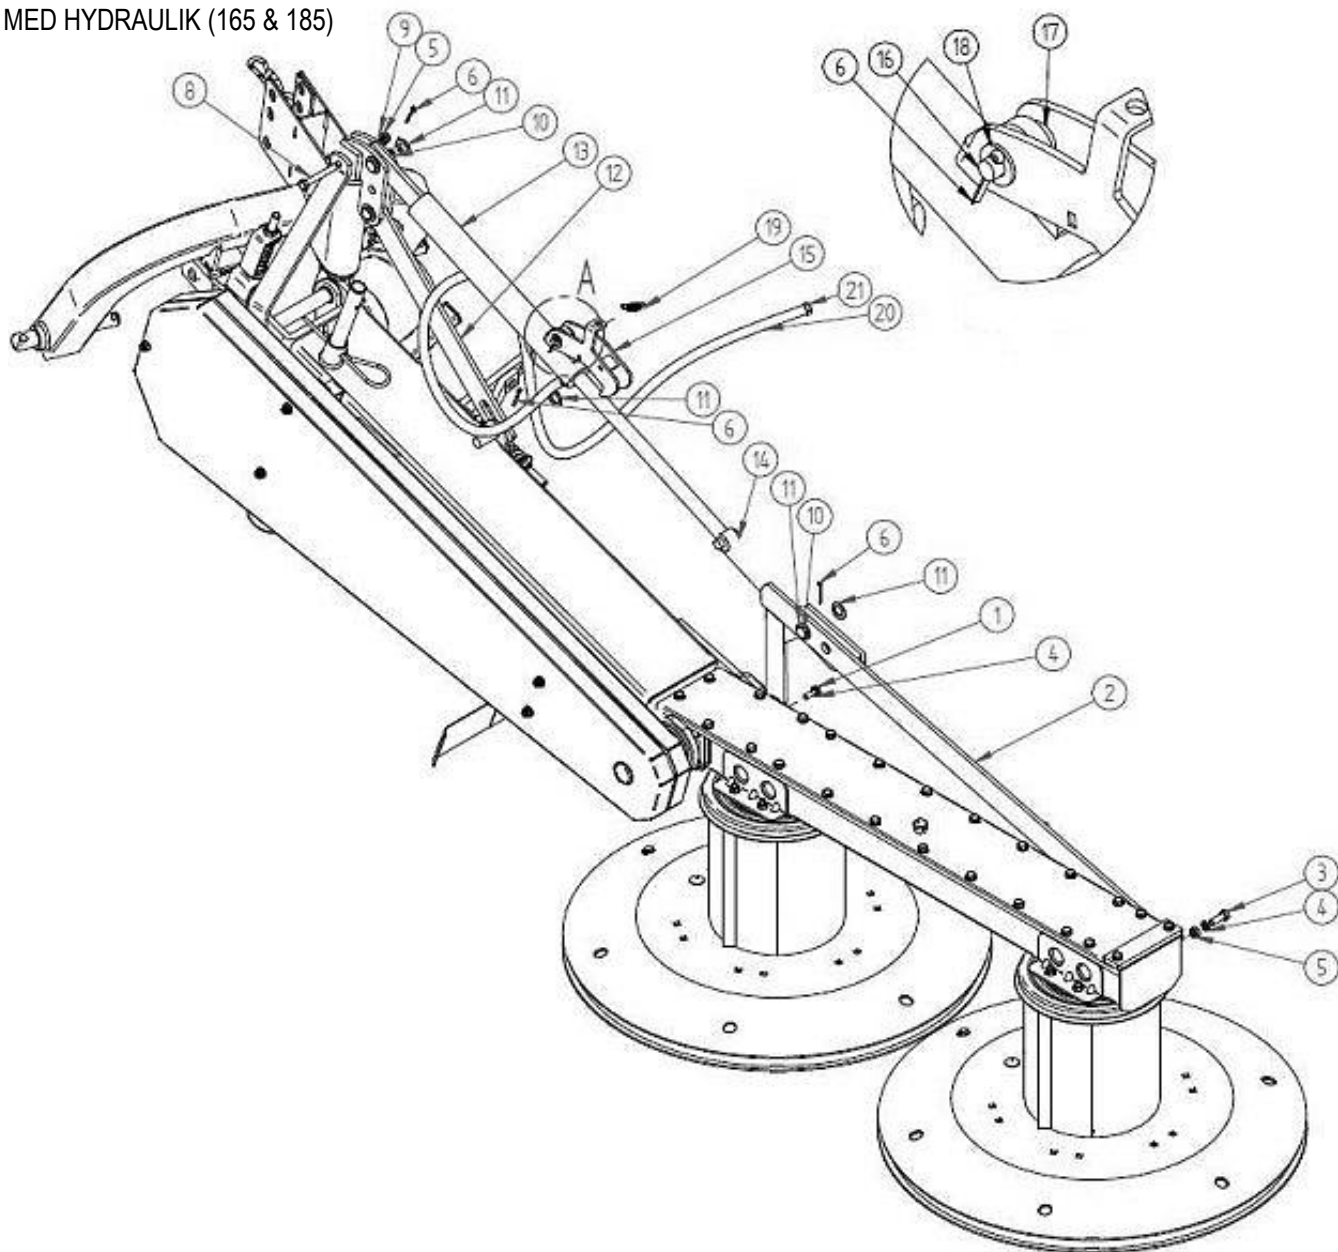

FIGUR 2 – MODELL MED HYDRAULIK (165 & 185)

DELAR TILL FIGUR 2

Pos	Varunamn	Item name	OE 165	165	OE 185	185	St/pcs
1	Bult, M10x30	Bolt, M10x30	T000756	9050241	T000756	9050241	1
2	Del av hydraulsatsen	<i>Scythe-connector</i>	<i>T002098</i>	<i>N/A</i>	<i>T000021</i>	<i>N/A</i>	1
3	Bult, M12x35	Bolt, M12x35	T000756	9065784	T000756	9065784	1
4	Fjäderbricka 12	Spring washer 12	T000451	N/A	T000451	N/A	2
5	Låsmutter, M12	Self-locking nut, M12	T000291	9050216	T000291	9050216	2
6	Pin	Linchpin, 5x40	T000985	N/A	T000985	N/A	5
8	Bult, M12x90	Bolt, M12x90	T000763	9050256	T000763	9050256	1
9	Bricka 12	Simple washer 12	T000458	9050204	T000458	9050204	1
10	Pin	Mower pin	T000694	N/A	T000694	N/A	3
11	Planbricka 22	Simple washer 22	T000463	N/A	T000463	N/A	7
12	Diagonal arm	Diagonal arm	T000596	N/A	T000596	N/A	1
13	Hydraulsats	Hydraulic cylinder	T000031	9052356	T000031	9052357	1
14	Del av hydraulsatsen	<i>Threaded extension</i>	<i>T000498</i>	<i>N/A</i>	<i>T000498</i>	<i>N/A</i>	1
15	Cylinderstängningsanordning	Cylinder closure	P880211	N/A	P880211	N/A	1
16	Stift Ø14	Pin Ø14	T000696	N/A	T000696	N/A	1
17	Bussning	Cylinder bushing	N/A	N/A	N/A	N/A	1
18	Bricka 14	Simple washer 14	T000459	N/A	T000459	N/A	1
19	Låsande fjäder	Interlock spring	T000666	N/A	T000666	N/A	1
20	Hydraulikslang	Cable	T000564	9069766	T000564	9069766	1
21	Hydraulisk ventilkåpa	Hydraulic valve plug M18x1,5	T000995	N/A	T000995	N/A	1