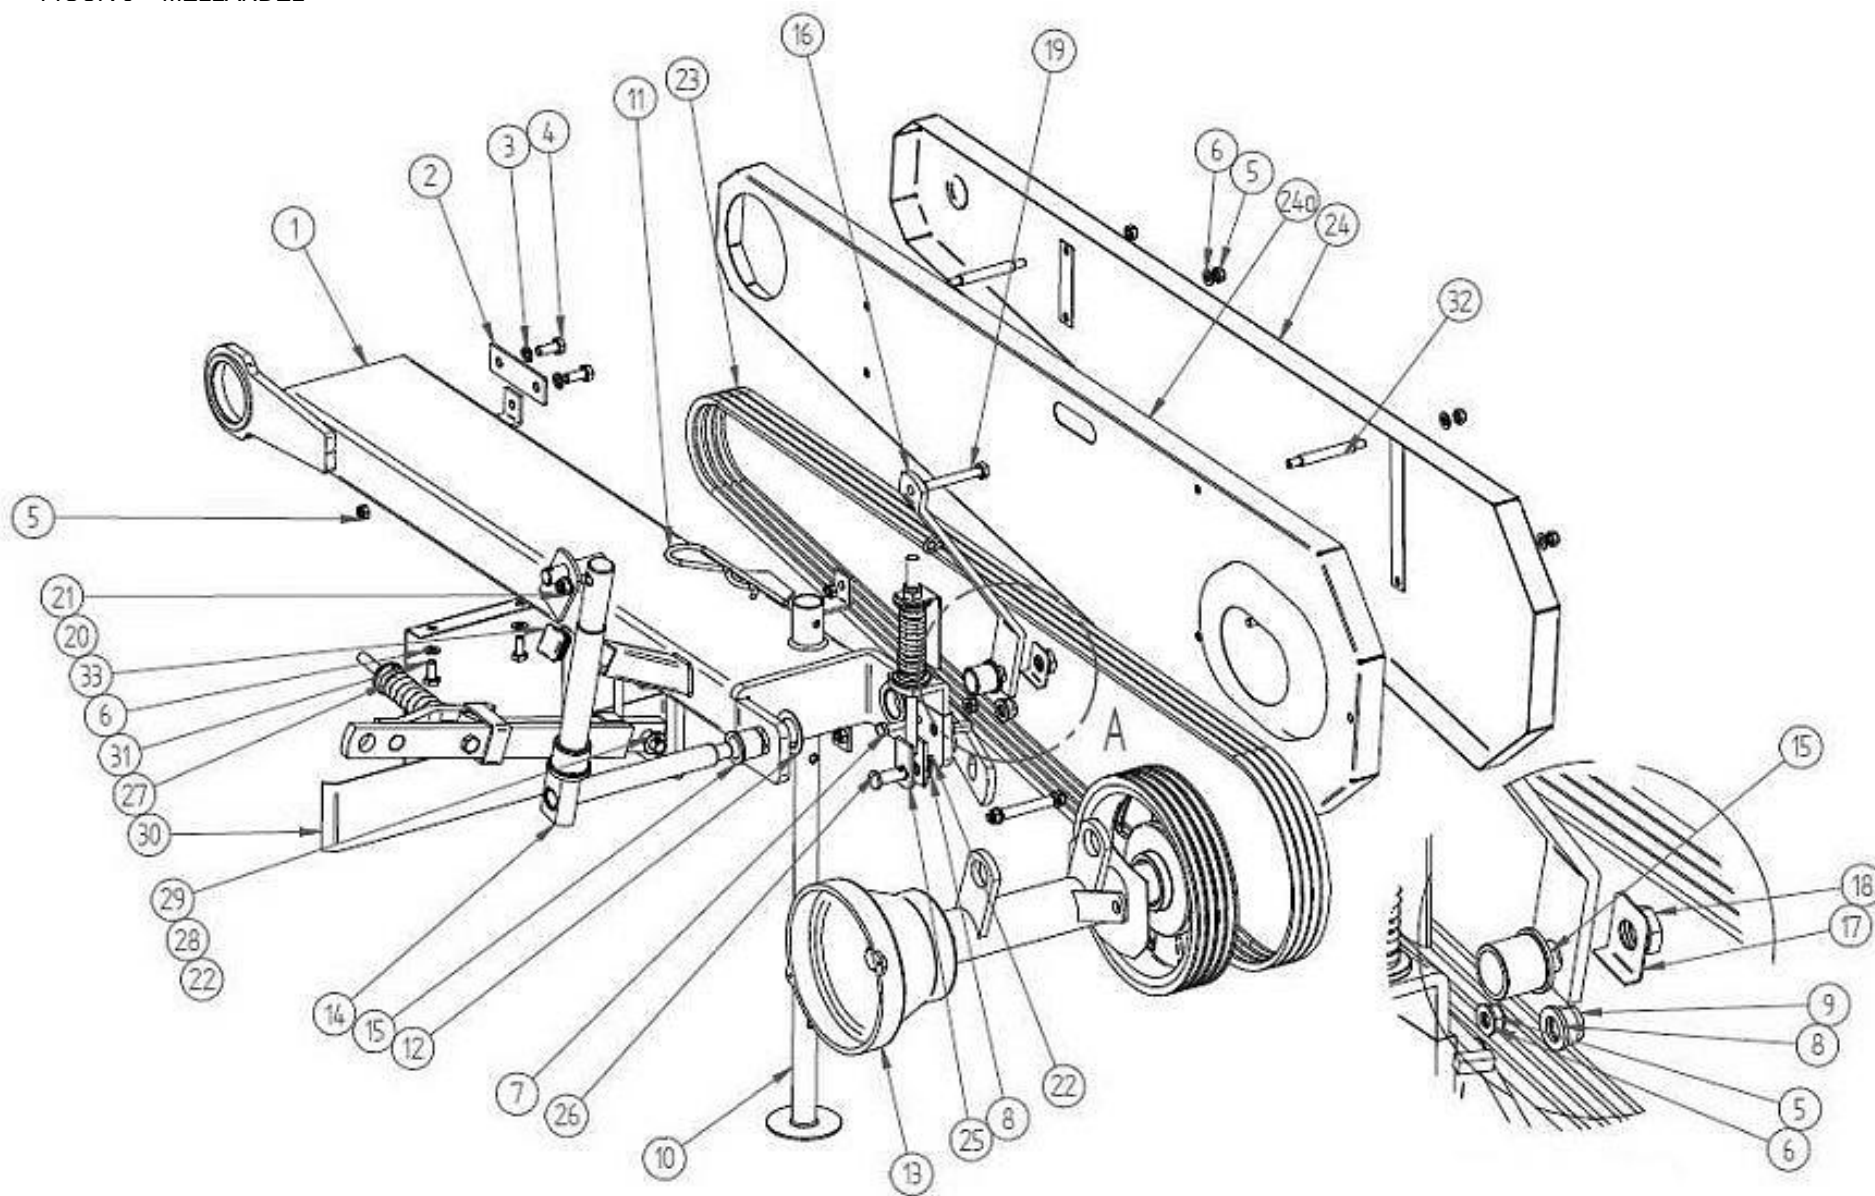

FIGUR 5 – MELLANDEL

Kontakt
Ordernmottagning: 010-209 70 50
Teknisk support: 010-209 70 50

P. Lindberg
Myrängatan 4
745 37 Enköping

RES 9054233 mfl
www.p-lindberg.se
e-mail: order@p-lindberg.se

DELAR TILL FIGUR 5

Pos	Varunamn	Item name	OE 135	135	OE 165	165	OE 185	185	St/pcs
1	Mittplatta	Centre beam	T000013	N/A	T000012	N/A	T000015	N/A	1
2	Plåtskydd	Rear plate cover	T000252	N/A	T000252	N/A	T000252	N/A	1
3	Fjäderbricka	Spring washer	T000451	N/A	T000451	N/A	T000451	N/A	2
4	Bult, M12x30	Bolt, M12x30	T000755	9050250	T000755	9050250	T000755	9050250	2
5	Låsmutter, M10	Self-locking nut, M10	T000292	9050215	T000292	9050215	T000292	9050215	5
6	Bricka 10	Simple washer 10	T000456	9050203	T000456	9050203	T000456	9050203	3
7	Bult, M10x40	Bolt, M10x40	T000745	9050242	T000745	9050242	T000745	9050242	1
8	Bricka 16	Simple washer 16	T000460	9050205	T000460	9050205	T000460	9050205	2
9	Låsmutter, M16	Self-locking nut, M16	T000294	9050217	T000294	9050217	T000294	9050217	1
10	Fot	Foot	P300066	N/A	P300066	N/A	P300066	N/A	1
11	Säkerhetsuppdelning	Safety split	T000008	N/A	T000008	N/A	T000008	N/A	1
12	Bricka	Shim washer	P000929	N/A	P000929	N/A	P000929	N/A	2-3
13	Huvudaxel (se figur 7)	Head tube	N/A	N/A	N/A	N/A	N/A	N/A	1
14	Axel (led)	Joint axle	T000372	9075902	T000372	9075902	T000372	9075902	1
15	Bussning (skarv)	Joint bushing	T000857	9070322	T000857	9070322	T000857	9070322	2
16	Beslag	Bracket	T000688	9075903	T000688	9075903	T000688	9075903	1
17	Specialbricka M20	Washer M20 star special	P132170	9075904	P132170	9075904	P132170	9075904	1
18	Mutter, M20x1,5	Nut, M20x1,5	T000273	N/A	T000273	N/A	T000273	N/A	1
19	Bult, M12x90	Bolt, M12x90	T000763	9050256	T000763	9050256	T000763	9050256	1
20	Bricka 12	Simple washer 12	T000458	9050200	T000458	9050200	T000458	9050200	1
21	Låsmutter, M12	Self-locking nut, M12	T000291	9050216	T000291	9050216	T000291	9050216	1
22	Delad, 5x40	Linchpin, 5x40	T000985	N/A	T000985	N/A	T000985	N/A	2
23	Kilrem	V-belt	T000388	9060549	T000389	9053227	T000390	9053228	4
24	Kilremsskydd	V-belt cover	P300072 P300075	N/A	P060167 P060169	N/A	P050167 P050168	N/A	1
25	Remspännare (se figur 8)	V-belt tensioner	N/A	N/A	N/A	N/A	N/A	N/A	1
26	Pin	Mower pin 16	T000691	N/A	T000691	N/A	T000691	N/A	1
27	Säkerhetsanordning (se figur 9)	Break-back device	N/A	N/A	N/A	N/A	N/A	N/A	1
28	Pin	Mower pin 18x65	T000693	N/A	T000693	N/A	T000693	N/A	1
29	Bricka 18	Washer	T000461	N/A	T000461	N/A	T000461	N/A	1
30	Främre skydd	Front cover	T000364	N/A	T000364	N/A	T000364	N/A	1
31	Bult	Bolt	T000740	9050241	T000740	9050241	T000740	9050241	2
32	Bult, M10x14x120GW	Bolt, M10x14x120GW	T000728	N/A	T000728	N/A	T000728	N/A	4
33	Ändskydd	Profile end cap, 40x40x3	-	-	T000971	N/A	T000971	N/A	1
34	Lås	Hitch lock	-	-	-	-	P000093	N/A	1