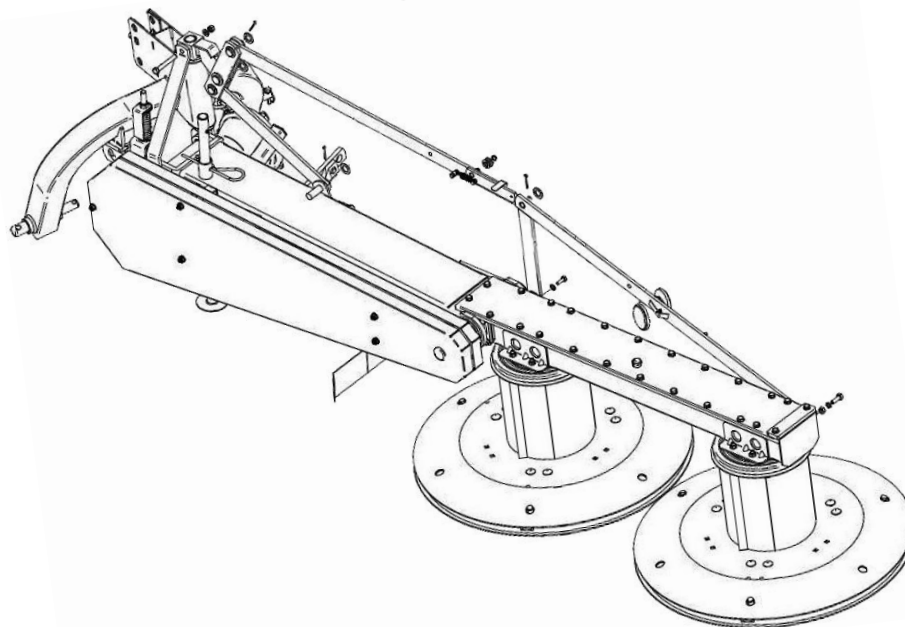

ROTORSLÅTTERMASKIN

Reservdelskatalog för Talex rotorslåtermaskiner

135 cm	9058170
165 cm	9054233
185 cm	9054739

Figur 1 Modell m/lyftanordning
Figur 2 Modell m/hydraulik
Figur 3 Fäste, 165 & 185
Figur 4 Fäste, 135

Figur 5 Mellandel
Figur 6 Centrumdel, 135
Figur 7 Huvudaxel
Figur 8 Remspännare

Figur 9 Säkerhetsanordning
Figur 10 Växellåda
Figur 11 Rotor
Figur 12 Verktyg

Figur 13 Skärm
Figur 14 Drivaxel

FIGUR 1 – MODELL MED LYFTANORDNING