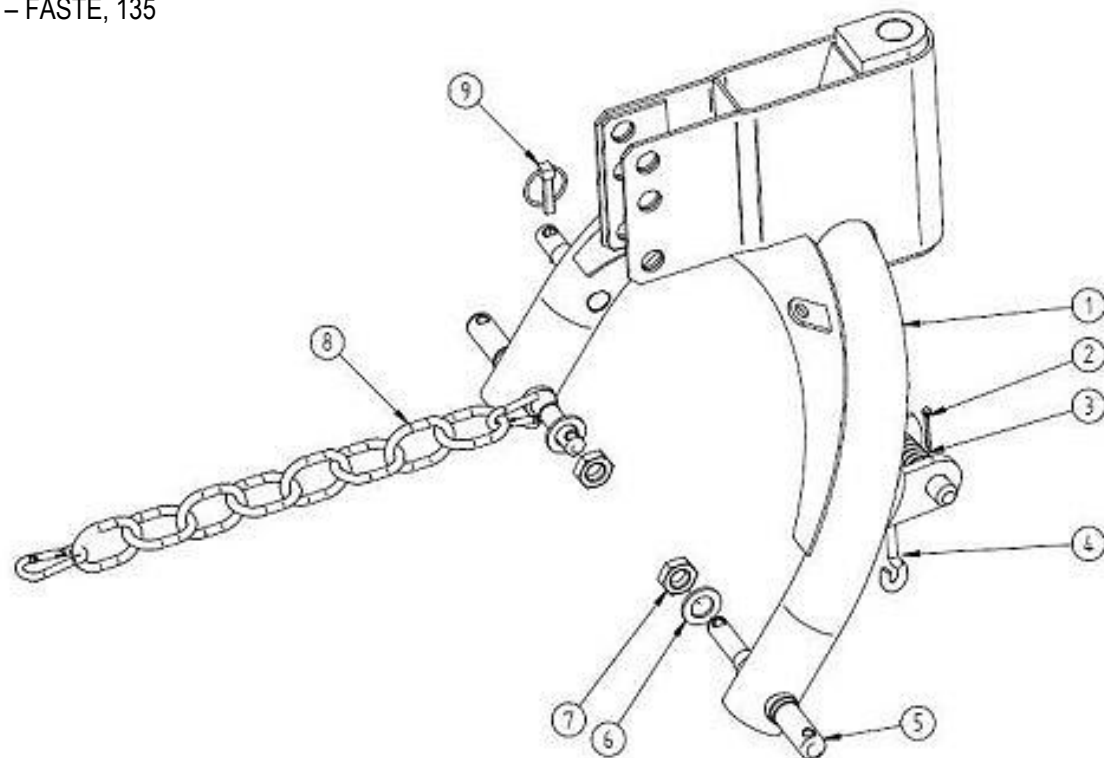

FIGUR 4 – FÄSTE, 135

DELAR TILL FIGUR 4

Pos	Varunamn	Item name	OE 135	135	St/pcs
1	Upphängning / ram	Suspension frame	T000593	N/A	1
2	Pin	Linchpin, 5x40	T000985	N/A	-
3	Fjäder	Corner closure spring	T000674	N/A	-
4	Låsstift	Pin locking suspension frame	T002165	N/A	-
5	Pin	Suspension pin	T001309	N/A	2
6	Planbricka 24	Simple washer 24	T000464	N/A	2
7	Mutter, M24x1,5	Nut, M24x1,5	T000281	N/A	2
8	Kedja	Chain set	T000166	N/A	1
9	Universal plugg	Universal plug	T000981	9020542	1