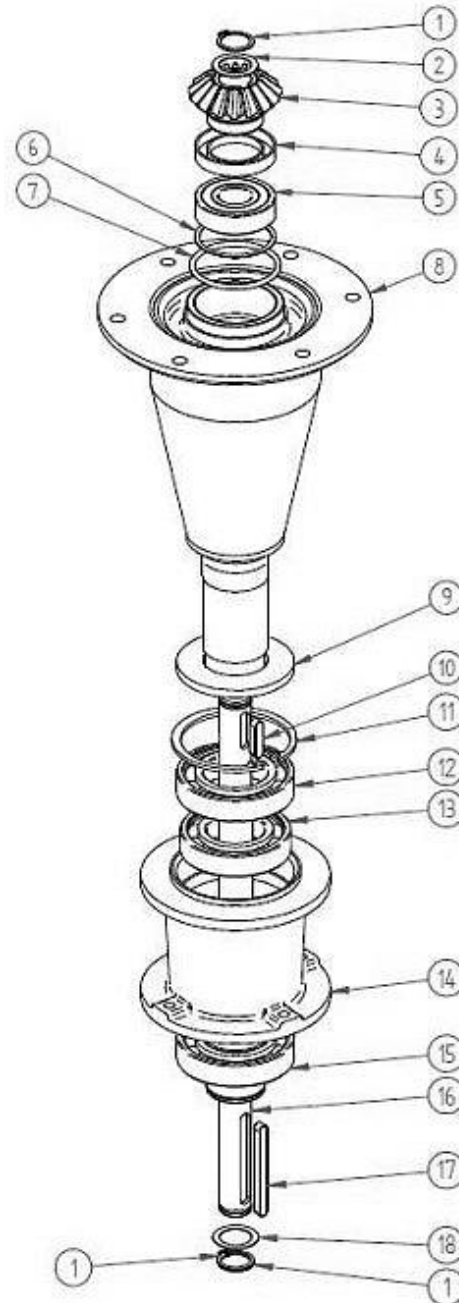

FIGUR 14 – DRIVAXEL

Kontakt
Ordermottagning: 010-209 70 50
Teknisk support: 010-209 70 50

P. Lindberg
Myrangatan 4
745 37 Enköping

RES 9054233 mfl
www.p-lindberg.se
e-mail: order@p-lindberg.se

DELAR TILL FIGUR 14

Pos	Varunamn	Item name	OE 135	135	OE 165	165	OE 185	185	St/pcs
	Komplett enhet	Complete unit	P700003	N/A	P700003	N/A	P720003	N/A	1
1	Låsring	Circlip 25Z	T000424	N/A	T000424	N/A	T000424	N/A	3
2	Distansbricka 25	Spacer washer 25	T000444	N/A	T000444	N/A	T000444	N/A	efter behov
3	Punkthjul	Small bevel gear	T000114	N/A	T000114	N/A	T000112	N/A	1
4	Packring	Sealant	T000887	N/A	T000887	N/A	T000887	N/A	1
5	Lager 6305 ZZ	Bearing 6305 ZZ	T000212	9038585	T000212	9038585	T000212	9038585	1
6	Distansbricka 50x62	Spacer washer 50x62	T000446	N/A	T000446	N/A	T000446	N/A	efter behov
7	Packring	Sealing ring	T000402	N/A	T000402	N/A	T000402	N/A	1
8	Nav	Drum hub	T000394	N/A	T000394	N/A	T000394	N/A	1
9	Packring	Sealant	T000367	N/A	T000367	N/A	T000367	N/A	1
10	Kil, 8x7x32	Inlet 8x7x32	T000953	N/A	T000953	N/A	T000953	N/A	1
11	Låsring 90W	Circlip 90W	T000429	9048902	T000429	9048902	T000429	9048902	1
12	Lager 6210	Bearing 6210	T000199	9040081	T000199	9040081	T000199	9040081	1
13	Lager 6209 RS	Bearing 6209 RS	T000198	9050848	T000198	9050848	T000198	9050848	1
14	Lagerhus utan lager	Working disc hub	T000396	9061193	T000396	9061193	T000396	9061193	2
15	Lager 6210 RS	Bearing 6210 RS	T000199	9040081	T000199	9040081	T000199	9040081	1
16	Axel	Reducing gear drive shaft	T000925	9062537	T000925	9062537	T000925	9062537	1
17	Kil, 8x7x80	Key, 8x7x80	T000952	9062538	T000952	9062538	T000952	9062538	1
18	Distansbricka 25	Spacer ring 25	T000444	N/A	T000444	N/A	T000444	N/A	efter behov

Vi förbehåller oss rätten att ändra de tekniska parametrarna och specifikationerna för denna produkt utan föregående meddelande

Kontakt
Ordermottagning: 010-209 70 50
Teknisk support: 010-209 70 50

P. Lindberg
Myrangatan 4
745 37 Enköping

RES 9054233 mfl
www.p-lindberg.se
e-mail: order@p-lindberg.se