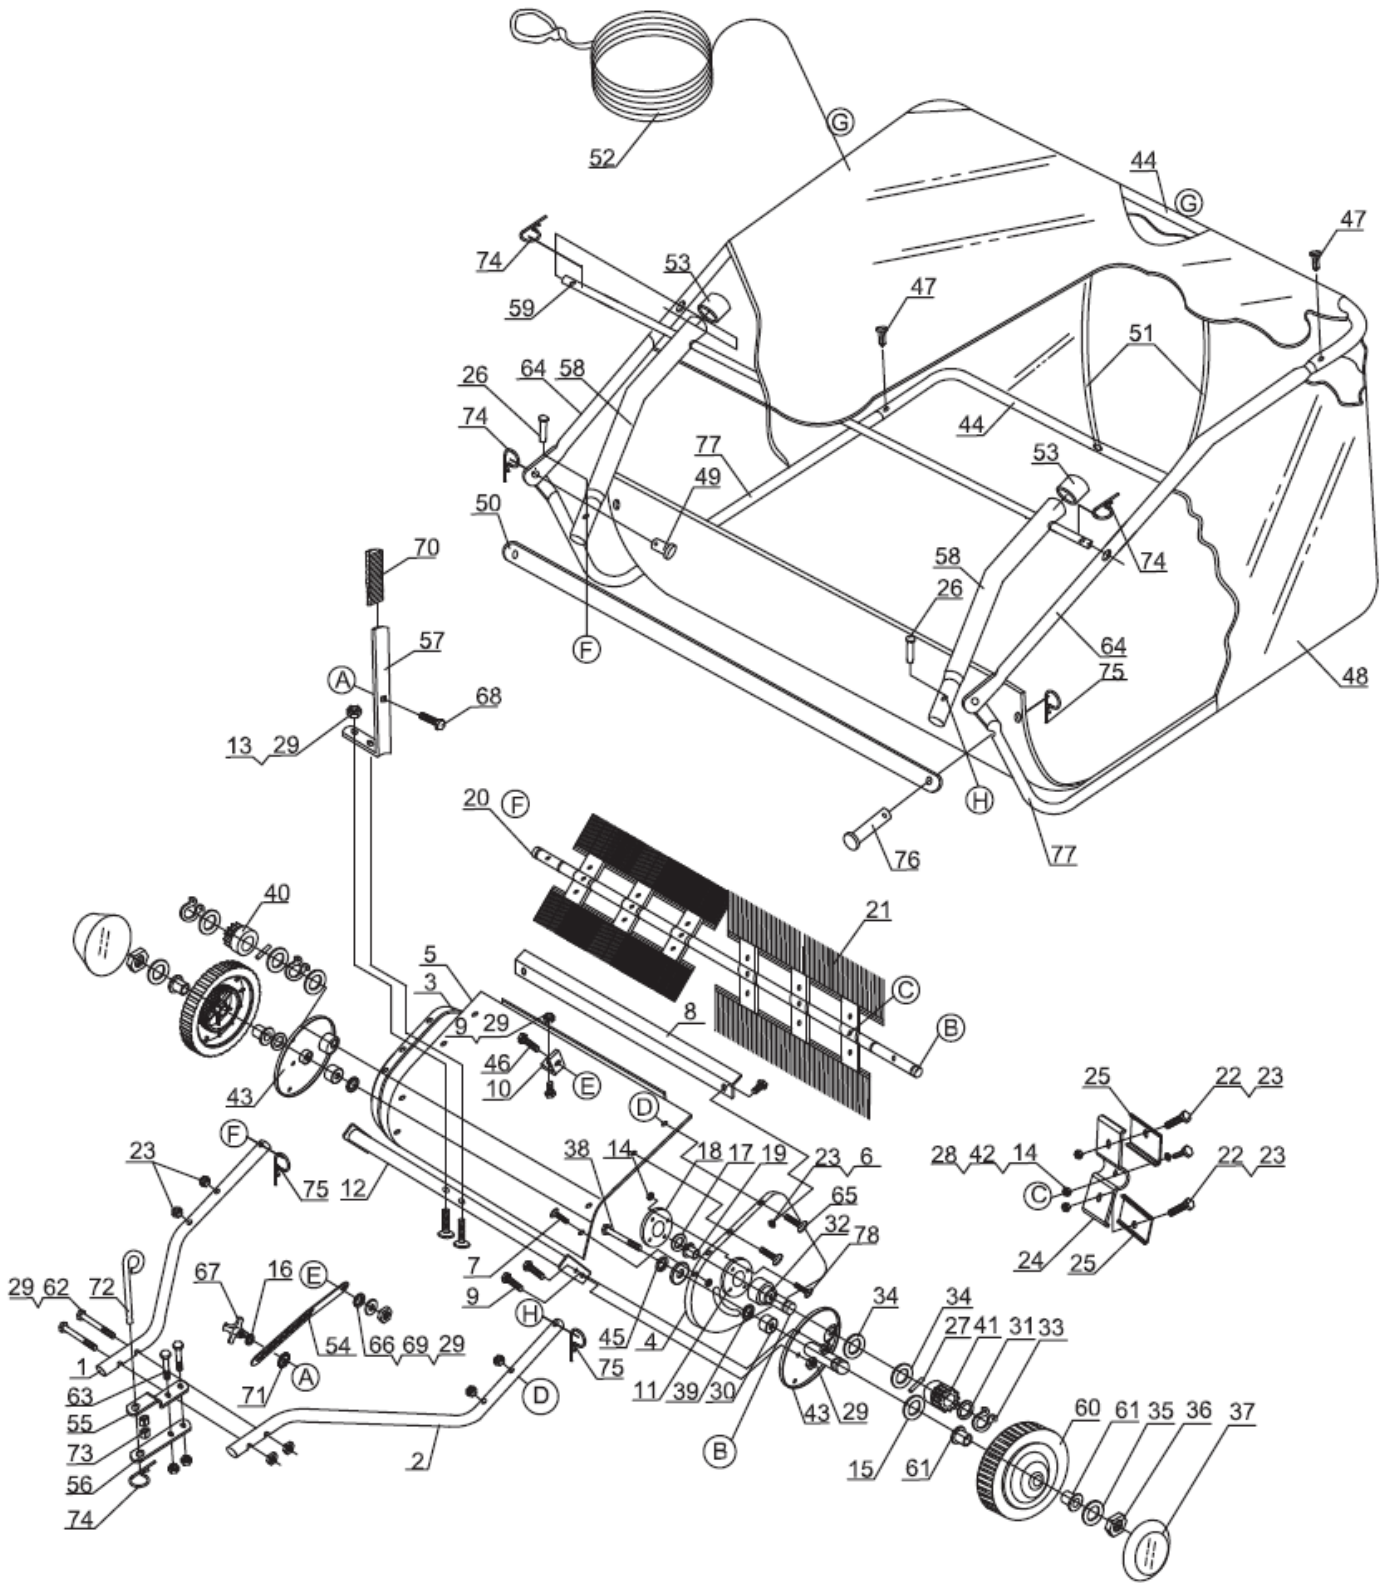

UPPSAMLARE - LAWN SWEEPER

120 CM

Reservdelskatalog till
9050619

Pos	Art.	Varunamn	Item name	OE	st
1	N/A	Dragrör, höger sida	HITCH TUBE, RIGHT SIDE	N281-00023 / N287-00023	1
2	N/A	Dragrör, vänster sida	HITCH TUBE, LEFT SIDE	N281-00022 / N287-00022	1
3	N/A	Sida till borsthus, höger	END PLATE, RIGHT SIDE	N280-10004	1
4	N/A	Sida till borsthus, vänster	END PLATE, LEFT SIDE	N280-60001	1
5	N/A	Borsthus	WRAPPER	N281-00013 / N287-00013	1
6	N/A	Bult, M6x12	HEX BOLT, M6x12	9101-06012-DXQ	2
7	N/A	Bult, M5x12	HEX BOLT, M5x12	9110-05012-DX	6
8	N/A	Anslutningsfäste	CONNECTING ROD	N281-00003-CD/N287-00003-CD	1
9	9050230	Bult, M8x16	HEX BOLT, M8x16	9101-08016-DXQ	5
10	N/A	Vinkelfäste	ANGLE BRACKET	N280-00014-DX	1
11	N/A	Specialbricka	SPECIAL WASHER	N280-10003-DX	1
12	N/A	Höjdjusteringsstång	HEIGHT ADJ. TUBE ASSY	N281-40000 / N287-40000	1
13	9050233	Bult, M8x40	HEX BOLT, M8x40	9101-08040-DXQ	2
14	9042285	Låsmutter, M5	NYLON LOCK NUT, M5	9206-05000-DX	20
15	N/A	Justerbricka	ADJ. WASHER C	N280-00043-FH	2
16	N/A	Stor plattbricka	BIG FLAT WASHER	N280-00046-DX	1
17	N/A	Bricka	INSIDE STAR WASHER	N280-00033-DX	1
18	N/A	Dammtättningsbricka	DUST COVER RETAINER	N280-10001-DX	1
19	9073440	Borstaxelbussning	BRUSH SHAFT BUSHING	N280-10002	1
20	9073439	Borstaxel	BRUSH SHAFT	N281-00027-DX / N287-00027-DX	1
21	9074360	Borste	SWEEPER	N281-31000 / N287-31000	4
22	9050221	Bult, M6x20	HEX BOLT, M6x20	9101-06020-DXQ	16
23	9050213	Låsmutter, M6	NYLON LOCK NUT, M6	9206-06000-DX	30
24	N/A	Borsthållare (dubbel)	RETAINER, BRUSH (DOUBLE)	N280-30001-DX	6
25	N/A	Borsthållare (enkel)	RETAINER, BRUSH (SINGLE)	N280-30002-DX	12
26	N/A	Sprint	CLEVIS PIN E	N281-00010-DX	2
27	N/A	Styrstift	DOWEL PIN (DRIVE)	9401-06020	2
28	N/A	Låsbricka, Ø5	MOUNTING LOCK WASHER, Ø5	9316-05000-FH	6
29	9050214	Låsmutter, M8	NYLON LOCK NUT, M8	9206-08000-DX	12
30	N/A	Distans med axel	SPACER FOR AXLE	N280-00035-DX	2
31	N/A	Justerbricka	ADJ. WASHER B	N280-00037-FH	2
32	N/A	Bussning	BUSHING	N280-00028-DX	2
33	N/A	Ring, Ø15	RETAINING RING, Ø15	9309-15000-FH	2
34	N/A	Justerbricka	ADJ. WASHER A	N280-00029-FH	4
35	N/A	Stor plattbricka, Ø10	BIG FLAT WASHER, Ø10	9302-10000-DX	4
36	9050215	Låsmutter, M10	NYLON LOCK NUT, M10	9206-10000-DX	2
37	N/A	Hjulnav	HUB CAP	N280-00032	2
38	N/A	Bult, M10x85	HEX BOLT, M10x85	9101-10085-DX	2
39	N/A	Gummibusning, Ø16x3,5	SPACER BUSHING Ø16x3.5	N280-00036-DX	2
40	N/A	Hjul drivning, höger	PINION GEAR R.H.	N280-00012	1
41	N/A	Hjuldrift, vänster	PINION GEAR L.H.	N280-00030	1
42	N/A	Bult, M5x25	HEX BOLT M5X25	9101-05025-DXQ	6
43	N/A	Hjulkapsel (dammskydd)	DUST COVER ASSY	N280-50000	2
44	N/A	Uppsamlingsram, bak	HOPPER FRAME TUBE (REAR)	N281-00006-CD / N287-00006	2
45	N/A	Bricka, Ø10	LOCK WASHER Ø10	9306-1000-DX	2
46	9050231	Bult, M8x20	HEX BOLT M8X20	9101-08020-DXQ	1
47	N/A	Plastplugg	PLASTIC PLUG	N280-00002	4
48	9060892	Uppsamlingspåse	HOPPER BAG	N281-00039 / N287-00039	1
49	N/A	Sprint	CLEVIS PIN C	N280-00016-DX	2
50	N/A	Fäste	BAG FRAME STRAP	N281-00015 / N287-00015	1
51	N/A	Stödfäste, bak	HOPPER SUPPORT ROD	N282-00009	2
52	N/A	Rep	HOPPER ROPE	N280-00038	1