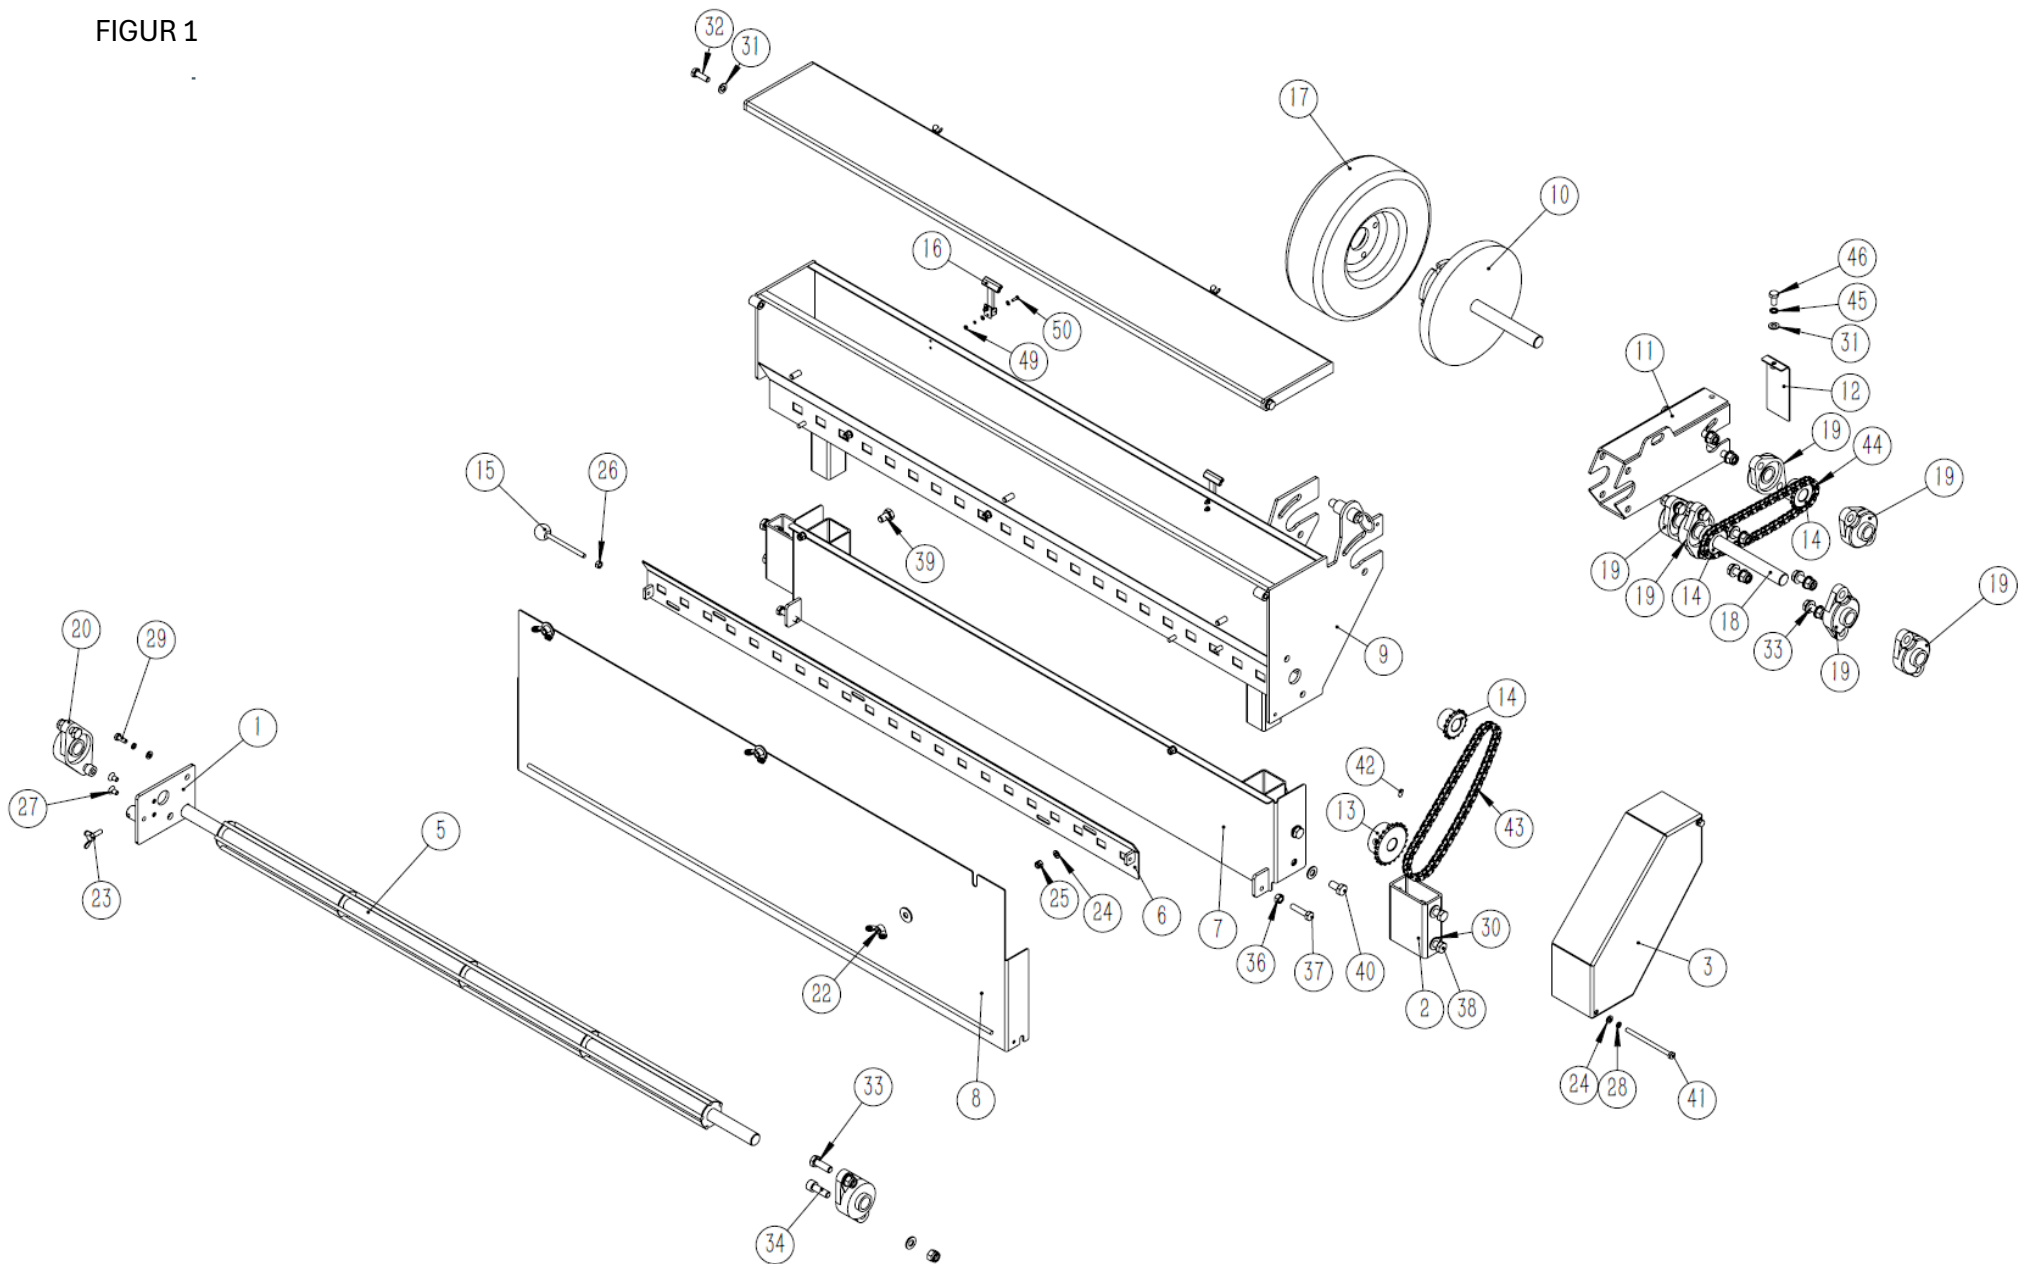

ROTH SÅKASSE TIL STENNEDLÆGNINGSFRÆSER 125 CM + 165 CM

ROTH

RESERVEDELSKATALOG TIL
9074811 (125 CM) +9074812 (165 CM)

FIGUR 1

Kontakt
 Tlf Salgsafdeling: 7021 2626
 Tlf Teknisk support: 7696 2326

P. Lindberg A/S
 Sdr. Ringvej 1
 DK - 6600 Vejen

ROTH såkasse 9074811+9074812 DKV1
www.p-lindberg.dk
 e-mail: salg@p-lindberg.dk

DELE TIL FIG 1

Pos	Varenr / item no.	Varenavn	Item name	OE	stk/pcs
1	9075341	Sideplade	AUGER SIDE PLATE	TSD105.011	1
2	N/A		SQUARE TUBE	TSD125.012	2
3	9075343	Sidecover	CHAIN COVER	TSD125.013	1
4	N/A		TOP CAP	TSD105.014	1
5b	9075344	Såvalse	AUGER TSD125 (9074811)	TSD125.015	1
5d	9075345	Såvalse	AUGER TSD165 (9074812)	TSD165.015	1
6b	9075346	Såplade	ADJUSTING PLATE TSD125 (9074811)	TSD125.016	1
6d	9075347	Såplade	ADJUSTING PLATE TSD165 (9074812)	TSD165.016	1
7b	N/A		MAIN UNIT MOUNTING BRACKET TSD125 (9074811)	TSD125.017	1
7d	N/A		MAIN UNIT MOUNTING BRACKET TSD165 (9074812)	TSD165.017	1
8b	N/A		BAFFLE PLATE TSD125 (9074811)	TSD125.018	1
8d	N/A		BAFFLE PLATE TSD165 (9074812)	TSD165.018	1
9b	N/A		HOPPER TSD125 (9074811)	TSD125.019	1
9d	N/A		HOPPER TSD165 (9074812)	TSD165.019	1
10	9075348	Hjuldisc	WHEEL DISC	TSD105.020	1
11	9075349	Kædecover	CHAIN WHEEL BOX	TSD105.021	1
12	9075350	Plade	CAP	TSD105.022	1
13	9075351	Kædehjul Z 22	DRIVEN SPROCKET Z=22	TSD105.101	1
14	9075352	Kædehjul Z 15	DRIVE SPROCKET Z=15	TSD105.102	3
15	N/A		SPHERICAL HANDLE BOLT M6X80	TSD125.103	1
16	N/A		T-LOCK	TSD105.104	2
17	9075353	Drivhjul 3,5-4	TIRES 3.5-4	TSD125.105	1
18	9075354	Aksel 20x250	INTERMEDIATE SHAFT Φ 20X250	TSD105.106	1
19	9044318	Flangeleje UCFL 204 20MM	BEARING BLOCK UCLFU204	GB7810-UCLFU204	6
20	9044318	Flangeleje UCFL 204 20MM	BEARING BLOCK UCFLU204	GB7810-UCFLU204	2
21	N/A		BIG PLAIN WASHER 8	GB96.2-8	3
22	N/A		WINGED NUT M8	GB62.1-M8	3
23	N/A		WING BOLT M6x20	DIN316-M6x20	1
24	N/A		PLAIN WASHER 6	GB97.1-6	9
25	N/A		NYLON LOCK NUT M6	GB889.1-M6	5
26	N/A		HEXAGON NUT M6	GB6170-M6	1