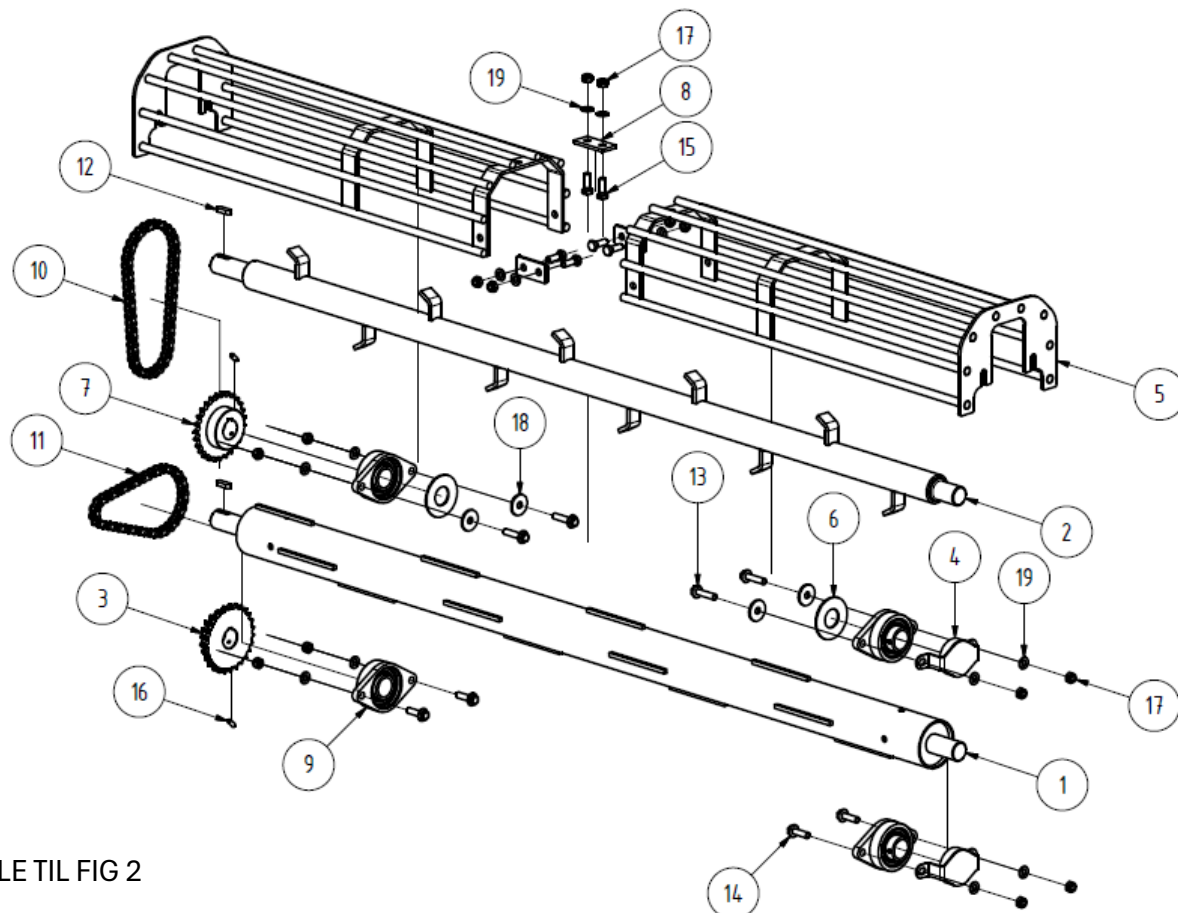

XYZ SANDSPREDER, 2M

Kat 2 & 3 – SMS/TRIMA / EURO beslag

Reservedelskatalog til

9074839 (SMS/TRIMA beslag)

9074840 (EURO beslag)

FIGUR 1

DELE TIL FIG 1

Pos	Varenr/item	Varenavn	OE	stk
1		Spredekasse, SMS/TRIMA	76204.01.00.00	1
1		Spredekasse, EURO	76203.01.00.00	1
2		Afskærmning	76200.05.00.00	1
3		Støtteplade, lang	7640.00.00.03	2
4		Plade, lang	7640.00.00.04	2
5		Beslag	7640.00.00.05	2
6		Plade	7640.00.00.06	2
7		Bundplade	76200.00.00.08	2
8		Redskabsbolt (bund af kasse)	76200.00.00.10	2
9		Redskabsbolt (top af kasse)	25-120	1
10		Ringsplit	LST 11	5
11		Split	LSA 4-20	4
12		Bolt, M10x35	M10 X 35	16
13		Bolt, M8x30	M8 X 30	4
14		Bolt, M8x20	M8 X 20	4
15		Møtrik, M10	M10	16
16		Møtrik, M8	M8	6
17		Skive, Ø10	A 10,5	16
18		Skive, Ø8	A 8,4	8

FIGUR 2

DELE TIL FIG 2

Pos	Varenr/item	Varenavn	OE	stk
1		Valse	7640.02.00.00	1
2		Omrører	76200.03.00.00	1
3		Kædehjul	76200.06.00.00	1
4		Dækplade	7642.07.00.00	2
5		Gitterafskærmning	76200.08.00.00	2
6		Pakskive	7642.00.00.01	2
7		Kædehjul	7642.00.00.02	1
8		Plade	76200.00.00.09	3
9		Lejehus m/kugleleje	FYTB 40 TF	4
10		Kæde #1	10B-B-49	1
11		Kæde #2	10B-B-40	1
12		Hårnålesplit	A 12 X 8 X 36	2
13		Bolt, M12x50	M12 X 50	4
14		Bolt, M12x40	M12 X 40	4
15		Bolt, M12x35	M12 X 35	6
16		Bolt, M8x20	M8 X 20	2
17		Møtrik, M12	M12	14
18		Skive, Ø12	Ø12	4
19		Skive, Ø13	A 13	14

FIGUR 4

DELE TIL FIG 4

Pos	Varenr/item	Varenavn	OE	stk
1		Hydraulikcylinder	HC-80-40-795	1
2		Bøsning	Ø33.6x2,6:23	2
3		Hydraulikslange, lang (L2120)	764805	1
4		Hydraulikslange, kort (L1300)	764805	1
-		Komplet cylinderdel (pos 1-4)	-	1