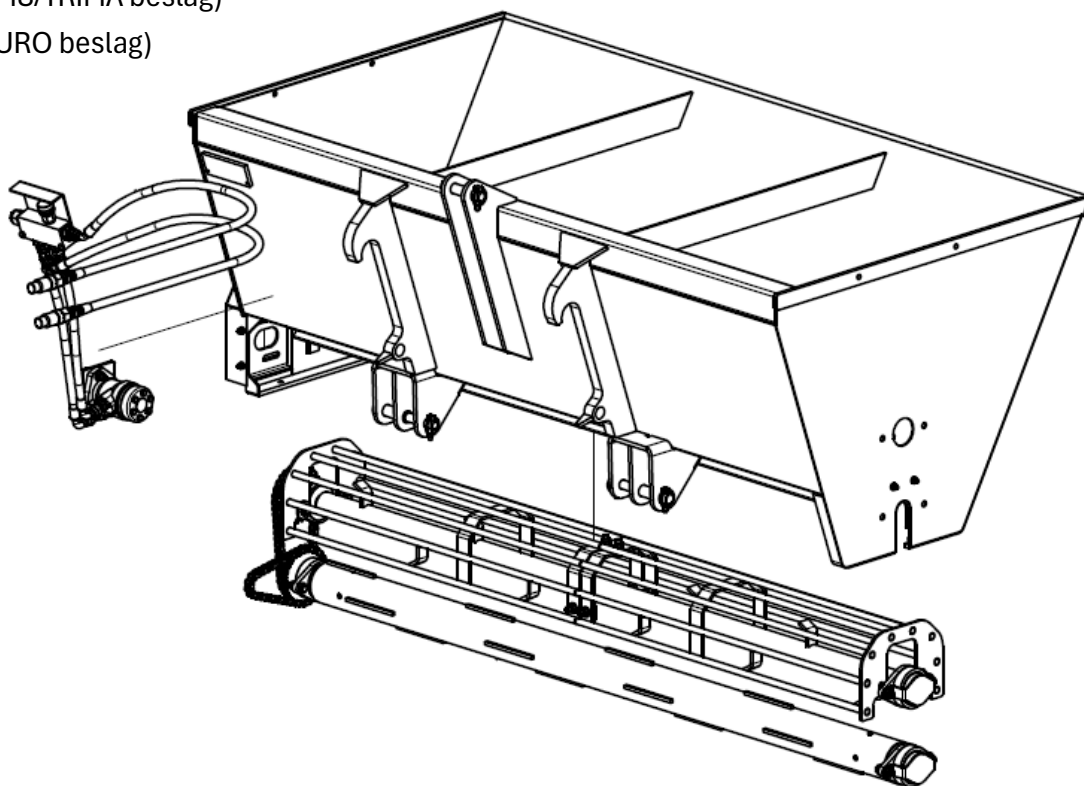

XYZ SANDSPREDER, 2M

Kat 2 & 3 – SMS/TRIMA / EURO beslag

Reservedelskatalog til

9074839 (SMS/TRIMA beslag)

9074840 (EURO beslag)

FIGUR 1

DELE TIL FIG 1

Pos	Varenr/item	Varenavn	OE	stk
1		Spredekasse, SMS/TRIMA	76204.01.00.00	1
1		Spredekasse, EURO	76203.01.00.00	1
2		Afskærmning	76200.05.00.00	1
3		Støtteplade, lang	7640.00.00.03	2
4		Plade, lang	7640.00.00.04	2
5		Beslag	7640.00.00.05	2
6		Plade	7640.00.00.06	2
7		Bundplade	76200.00.00.08	2
8		Redskabsbolt (bund af kasse)	76200.00.00.10	2
9		Redskabsbolt (top af kasse)	25-120	1
10		Ringsplit	LST 11	5
11		Split	LSA 4-20	4
12		Bolt, M10x35	M10 X 35	16
13		Bolt, M8x30	M8 X 30	4
14		Bolt, M8x20	M8 X 20	4
15		Møtrik, M10	M10	16
16		Møtrik, M8	M8	6
17		Skive, Ø10	A 10,5	16
18		Skive, Ø8	A 8,4	8

FIGUR 2

DELE TIL FIG 2

Pos	Varenr/item	Varenavn	OE	stk
1		Valse	7640.02.00.00	1
2		Omrører	76200.03.00.00	1
3		Kædehjul	76200.06.00.00	1
4		Dækplade	7642.07.00.00	2
5		Gitterafskærmning	76200.08.00.00	2
6		Pakskive	7642.00.00.01	2
7		Kædehjul	7642.00.00.02	1
8		Plade	76200.00.00.09	3
9		Lejehus m/kugleleje	FYTB 40 TF	4
10		Kæde #1	10B-B-49	1
11		Kæde #2	10B-B-40	1
12		Hårnålesplit	A 12 X 8 X 36	2
13		Bolt, M12x50	M12 X 50	4
14		Bolt, M12x40	M12 X 40	4
15		Bolt, M12x35	M12 X 35	6
16		Bolt, M8x20	M8 X 20	2
17		Møtrik, M12	M12	14
18		Skive, Ø12	Ø12	4
19		Skive, Ø13	A 13	14

FIGUR 4

DELE TIL FIG 4

Pos	Varenr/item	Varenavn	OE	stk
1		Hydraulikcylinder	HC-80-40-795	1
2		Bøsning	Ø33.6x2,6:23	2
3		Hydraulikslange, lang (L2120)	764805	1
4		Hydraulikslange, kort (L1300)	764805	1
-		Komplet cylinderdel (pos 1-4)	-	1