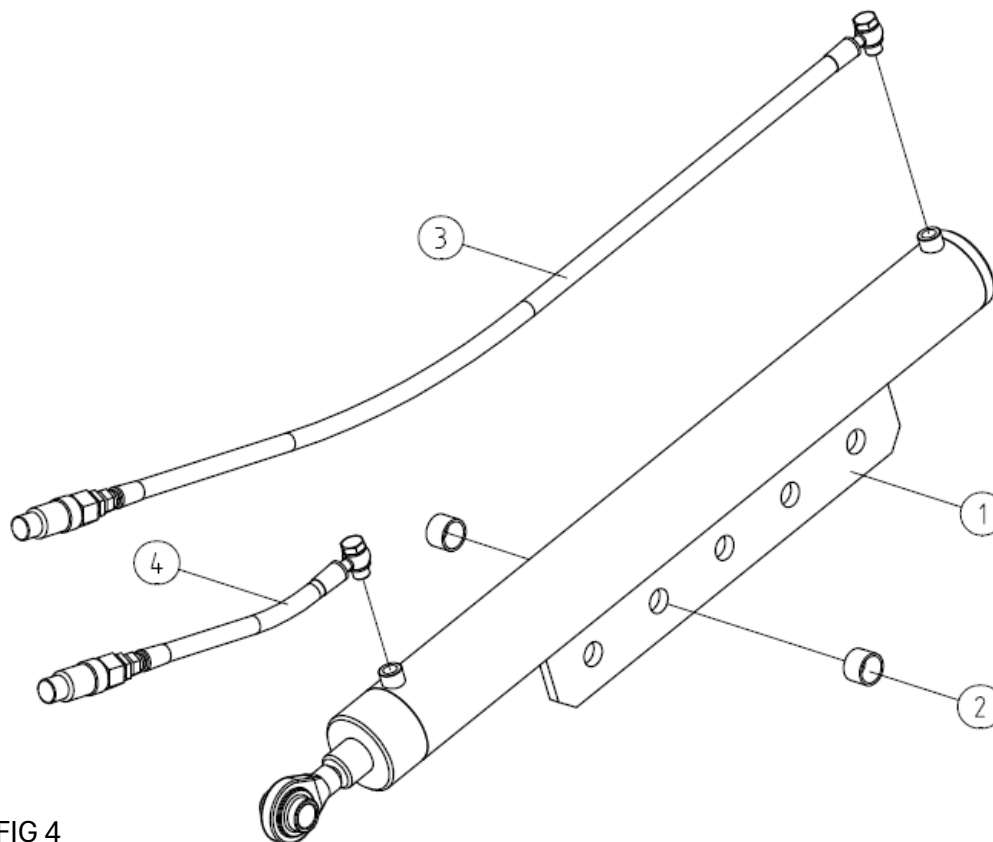

XYZ SANDSPREDER, 2M

Kat 2 & 3 – SMS/TRIMA / EURO beslag

Reservedelskatalog til

9074839 (SMS/TRIMA beslag)

9074840 (EURO beslag)

FIGUR 1

DELE TIL FIG 1

Pos	Varenr/item	Varenavn	OE	stk
1		Spredekasse, SMS/TRIMA	76204.01.00.00	1
1		Spredekasse, EURO	76203.01.00.00	1
2		Afskærmning	76200.05.00.00	1
3		Støtteplade, lang	7640.00.00.03	2
4		Plade, lang	7640.00.00.04	2
5		Beslag	7640.00.00.05	2
6		Plade	7640.00.00.06	2
7		Bundplade	76200.00.00.08	2
8		Redskabsbolt (bund af kasse)	76200.00.00.10	2
9		Redskabsbolt (top af kasse)	25-120	1
10		Ringsplit	LST 11	5
11		Split	LSA 4-20	4
12		Bolt, M10x35	M10 X 35	16
13		Bolt, M8x30	M8 X 30	4
14		Bolt, M8x20	M8 X 20	4
15		Møtrik, M10	M10	16
16		Møtrik, M8	M8	6
17		Skive, Ø10	A 10,5	16
18		Skive, Ø8	A 8,4	8

FIGUR 2

DELE TIL FIG 2

Pos	Varenr/item	Varenavn	OE	stk
1		Valse	7640.02.00.00	1
2		Omrører	76200.03.00.00	1
3		Kædehjul	76200.06.00.00	1
4		Dækplade	7642.07.00.00	2
5		Gitterafskærmning	76200.08.00.00	2
6		Pakskive	7642.00.00.01	2
7		Kædehjul	7642.00.00.02	1
8		Plade	76200.00.00.09	3
9		Lejehus m/kugleleje	FYTB 40 TF	4
10		Kæde #1	10B-B-49	1
11		Kæde #2	10B-B-40	1
12		Hårnålesplit	A 12 X 8 X 36	2
13		Bolt, M12x50	M12 X 50	4
14		Bolt, M12x40	M12 X 40	4
15		Bolt, M12x35	M12 X 35	6
16		Bolt, M8x20	M8 X 20	2
17		Møtrik, M12	M12	14
18		Skive, Ø12	Ø12	4
19		Skive, Ø13	A 13	14

FIGUR 4

DELE TIL FIG 4

Pos	Varenr/item	Varenavn	OE	stk
1		Hydraulikcylinder	HC-80-40-795	1
2		Bøsning	Ø33.6x2,6:23	2
3		Hydraulikslange, lang (L2120)	764805	1
4		Hydraulikslange, kort (L1300)	764805	1
-		Komplet cylinderdel (pos 1-4)	-	1