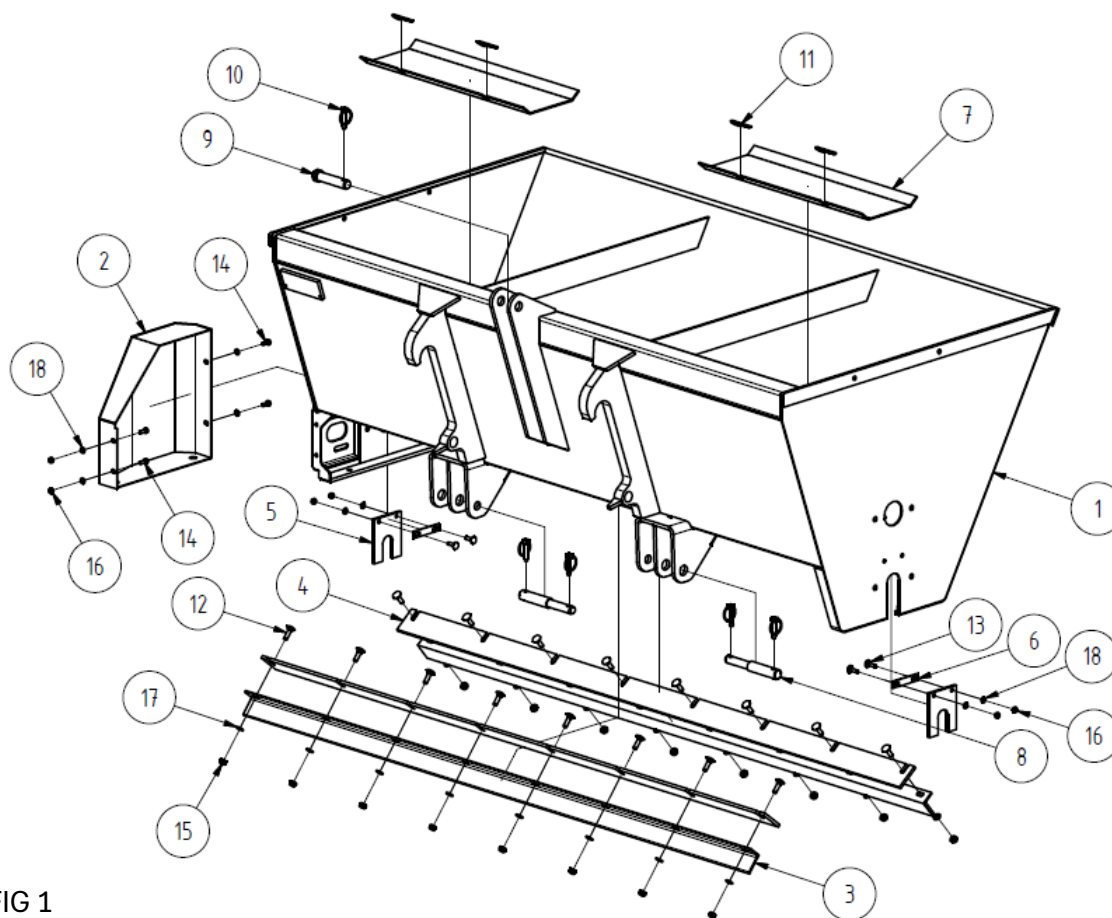

XYZ SANDSPREDER, 2M

Kat 2 & 3 – SMS/TRIMA / EURO beslag

Reservedelskatalog til

9074839 (SMS/TRIMA beslag)

9074840 (EURO beslag)

FIGUR 1

DELE TIL FIG 1

Pos	Varenr/item	Varenavn	OE	stk
1		Spredekasse, SMS/TRIMA	76204.01.00.00	1
1		Spredekasse, EURO	76203.01.00.00	1
2		Afskærmning	76200.05.00.00	1
3		Støtteplade, lang	7640.00.00.03	2
4		Plade, lang	7640.00.00.04	2
5		Beslag	7640.00.00.05	2
6		Plade	7640.00.00.06	2
7		Bundplade	76200.00.00.08	2
8		Redskabsbolt (bund af kasse)	76200.00.00.10	2
9		Redskabsbolt (top af kasse)	25-120	1
10		Ringsplit	LST 11	5
11		Split	LSA 4-20	4
12		Bolt, M10x35	M10 X 35	16
13		Bolt, M8x30	M8 X 30	4
14		Bolt, M8x20	M8 X 20	4
15		Møtrik, M10	M10	16
16		Møtrik, M8	M8	6
17		Skive, Ø10	A 10,5	16
18		Skive, Ø8	A 8,4	8

FIGUR 2

DELE TIL FIG 2

Pos	Varenr/item	Varenavn	OE	stk
1		Valse	7640.02.00.00	1
2		Omrører	76200.03.00.00	1
3		Kædehjul	76200.06.00.00	1
4		Dækplade	7642.07.00.00	2
5		Gitterafskærmning	76200.08.00.00	2
6		Pakskive	7642.00.00.01	2
7		Kædehjul	7642.00.00.02	1
8		Plade	76200.00.00.09	3
9		Lejehus m/kugleleje	FYTB 40 TF	4
10		Kæde #1	10B-B-49	1
11		Kæde #2	10B-B-40	1
12		Hårnålesplit	A 12 X 8 X 36	2
13		Bolt, M12x50	M12 X 50	4
14		Bolt, M12x40	M12 X 40	4
15		Bolt, M12x35	M12 X 35	6
16		Bolt, M8x20	M8 X 20	2
17		Møtrik, M12	M12	14
18		Skive, Ø12	Ø12	4
19		Skive, Ø13	A 13	14

FIGUR 4

DELE TIL FIG 4

Pos	Varenr/item	Varenavn	OE	stk
1		Hydraulikcylinder	HC-80-40-795	1
2		Bøsning	Ø33.6x2,6:23	2
3		Hydraulikslange, lang (L2120)	764805	1
4		Hydraulikslange, kort (L1300)	764805	1
-		Komplet cylinderdel (pos 1-4)	-	1