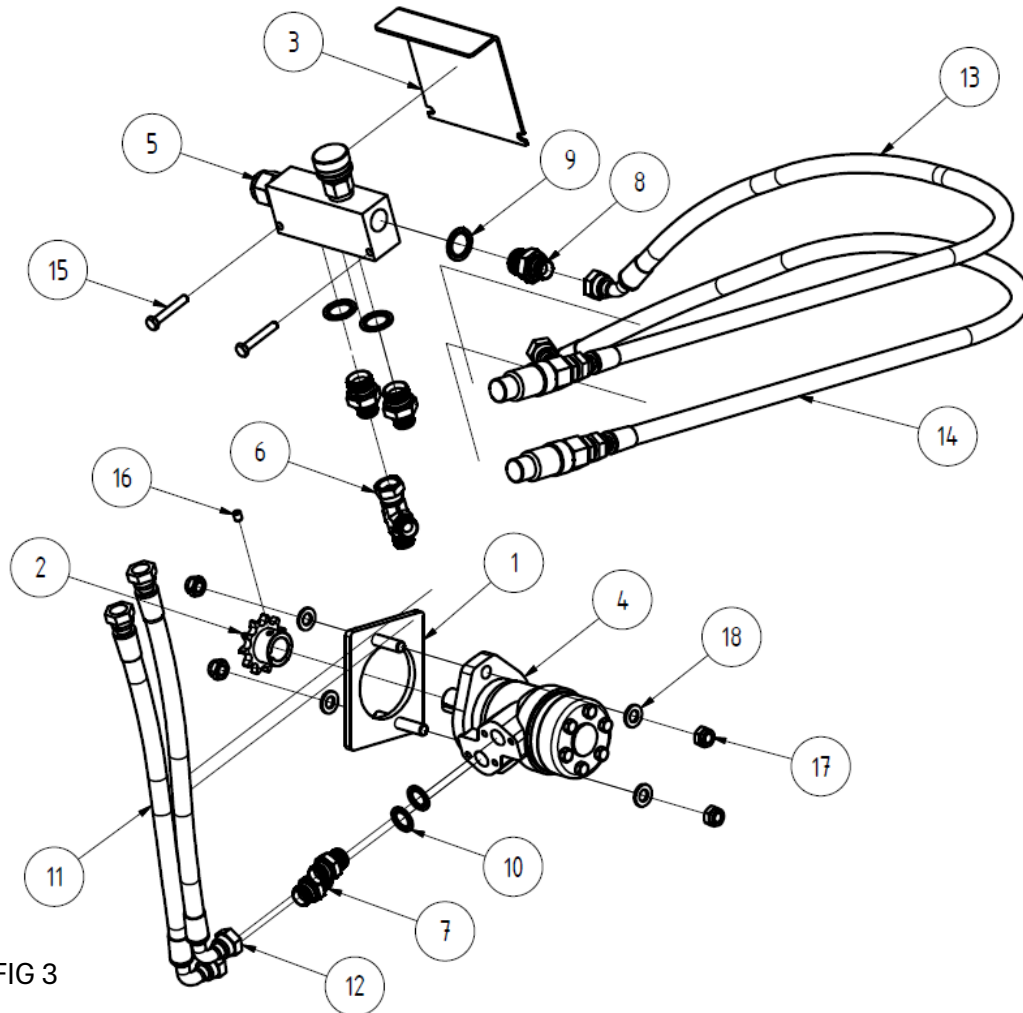

FIGUR 3

DELE TIL FIG 3

Pos	Varenr/item	Varenavn	OE	stk
1		Holder	7641.04.00.00	1
2		Kædehjul	37921.00.00.02	1
3		Dæklade	7642.00.00.05	1
4		Hydraulikmotor	OMP 200	1
5		Ventil	201164	1
6		T-stykke	7404-08-08	1
7		Kobling	7002-08-08	2
8		Kobling	7002-08-12	3
9		Bøsning	5601-01-12	3
10		Bøsning	5601-01-08	2
11		Hydraulikslange #1	H1	1
12		Hydraulikslange #2	H2	1
13		Hydraulikslange #3	H3	1
14		Hydraulikslange #4	H4	1
15		Bolt, M8x50	M8 X 50	2
16		Bolt, M8x10	M8 X 10	1
17		Møtrik, M12	M12	4
18		Skive, Ø13	A 13	4